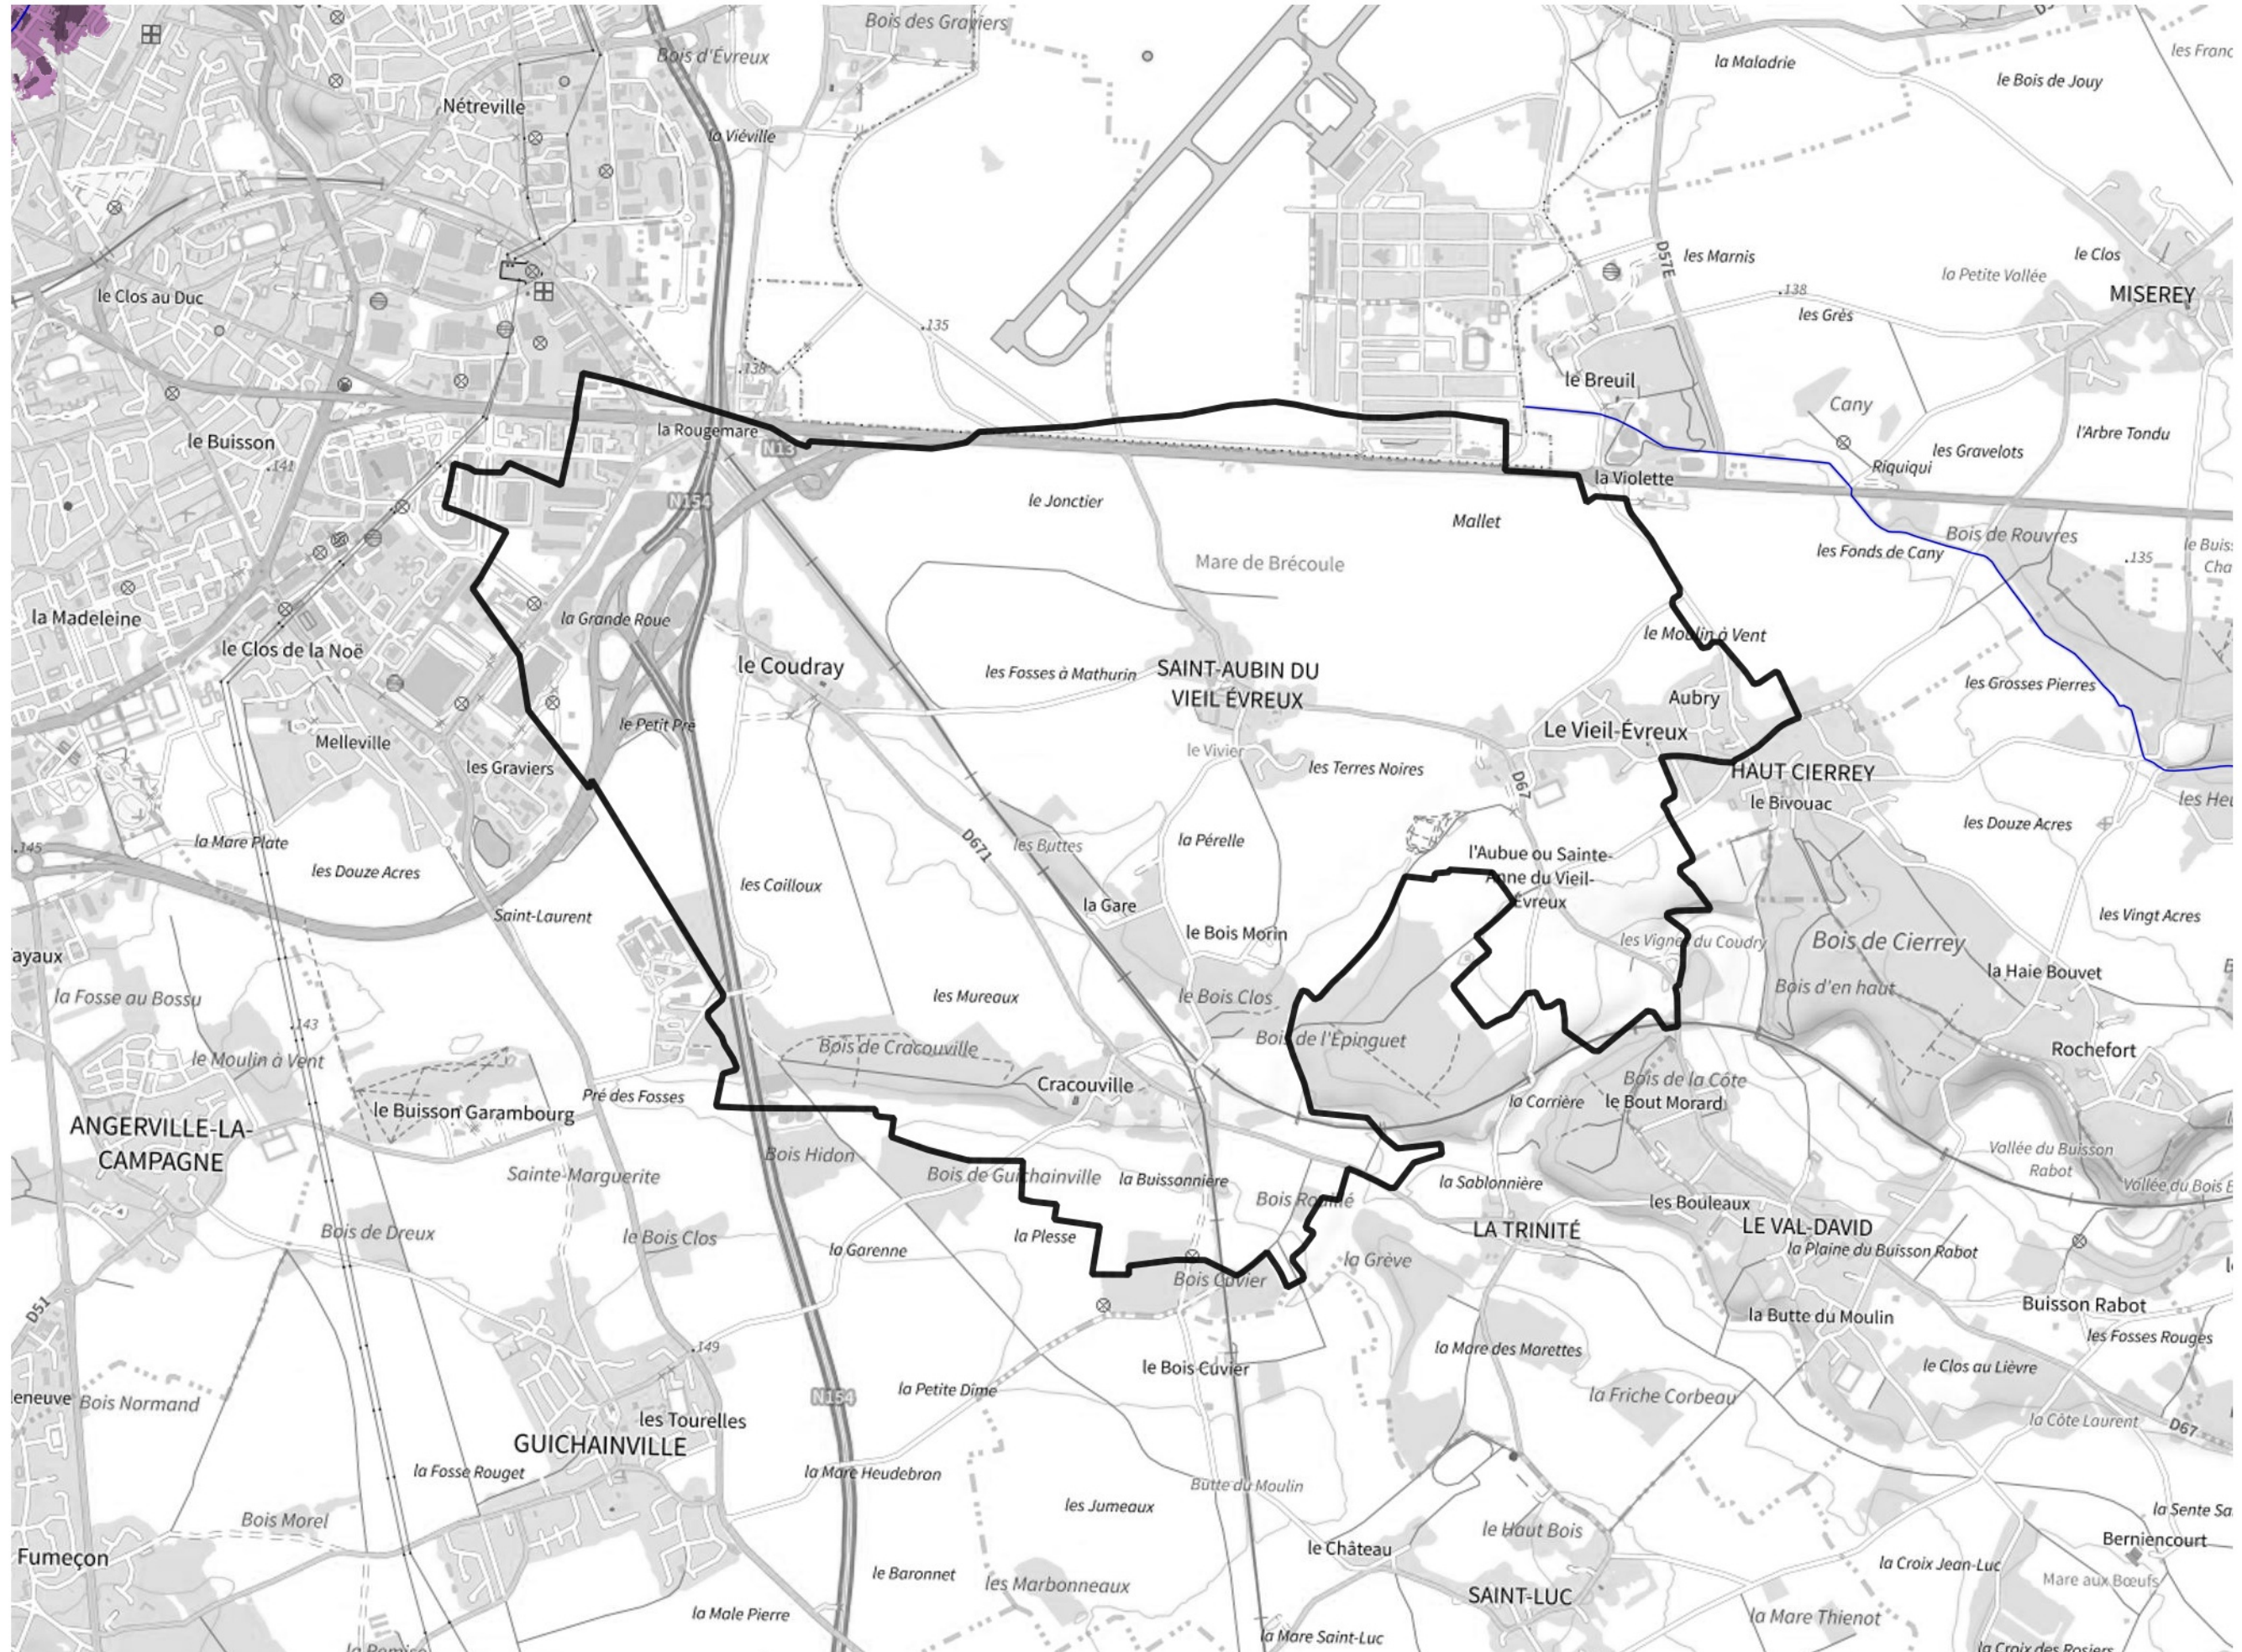

Inventaire régional des Zones Humides (ZH) et des Milieux Prédiposés à la Présence de Zones Humides (MPPZH) Le Vieil-Évreux (27684)

- Zones humides**
- Inventaire terrain ou réglementaire
 - Autres (Photo-interprétation, non défini)
 - Zones humides dégradées
 - Milieux fortement prédisposés à la présence de zones humides
 - Milieux faiblement prédisposés à la présence de zones humides
 - Mares, étangs, lacs
 - Cours d'eau
 - Limite communale

Cette carte représente une mise à jour sur cette commune. Elle ne doit pas être utilisée pour les communes voisines.

[Il est fortement conseillé de se reporter à la notice avant l'interprétation de cette page](#)

0 250 500 m

Sources :
- IGN - Plan v2
- IGN - AdminExpress
- IGN - BD Topo
- DREAL Normandie

Production :
DREAL Normandie
le 24/07/2024