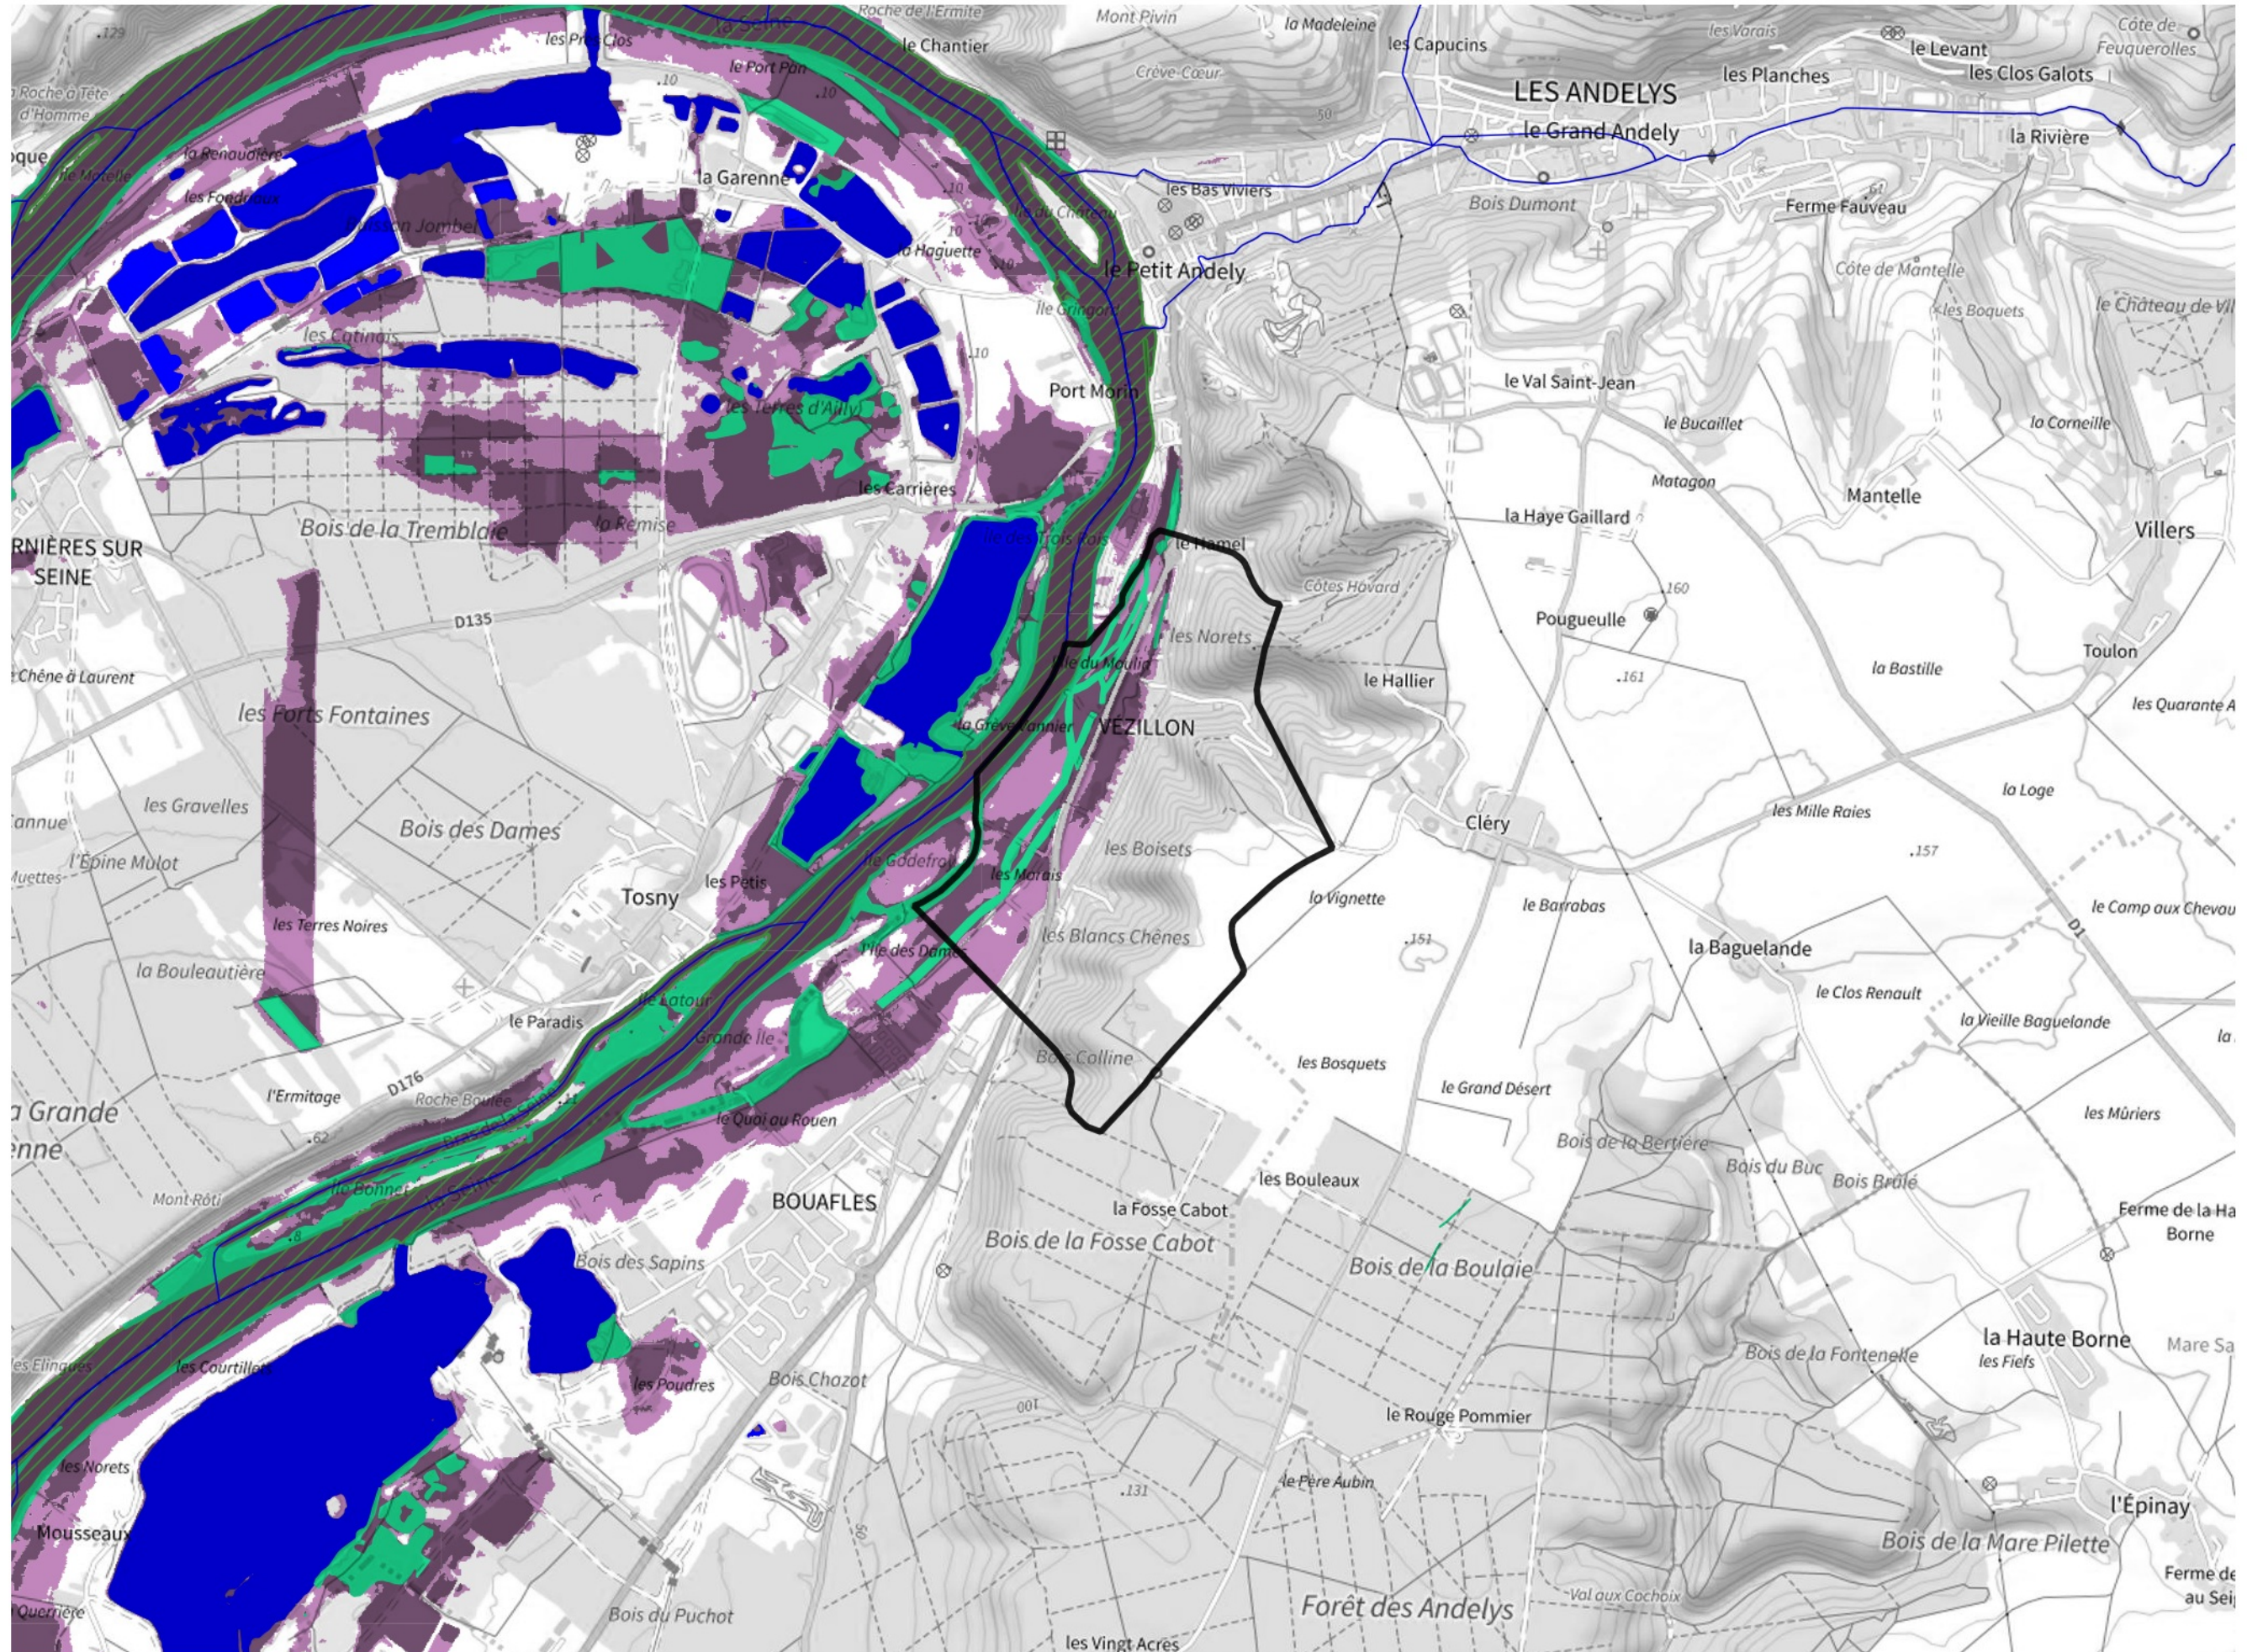

Inventaire régional des Zones Humides (ZH) et des Milieux Prédiposés à la Présence de Zones Humides (MPPZH) Vézillon (27683)

- Zones humides**
- Inventaire terrain ou réglementaire
 - Autres (Photo-interprétation, non défini)
 - Zones humides dégradées
 - Milieux fortement prédisposés à la présence de zones humides
 - Milieux faiblement prédisposés à la présence de zones humides
 - Mares, étangs, lacs
 - Cours d'eau
 - Limite communale

Cette carte représente une mise à jour sur cette commune. Elle ne doit pas être utilisée pour les communes voisines.

[Il est fortement conseillé de se reporter à la notice avant l'interprétation de cette page](#)

0 250 500 m

Sources :
- IGN - Plan v2
- IGN - AdminExpress
- IGN - BD Topo
- DREAL Normandie

Production :
DREAL Normandie
le 24/07/2024