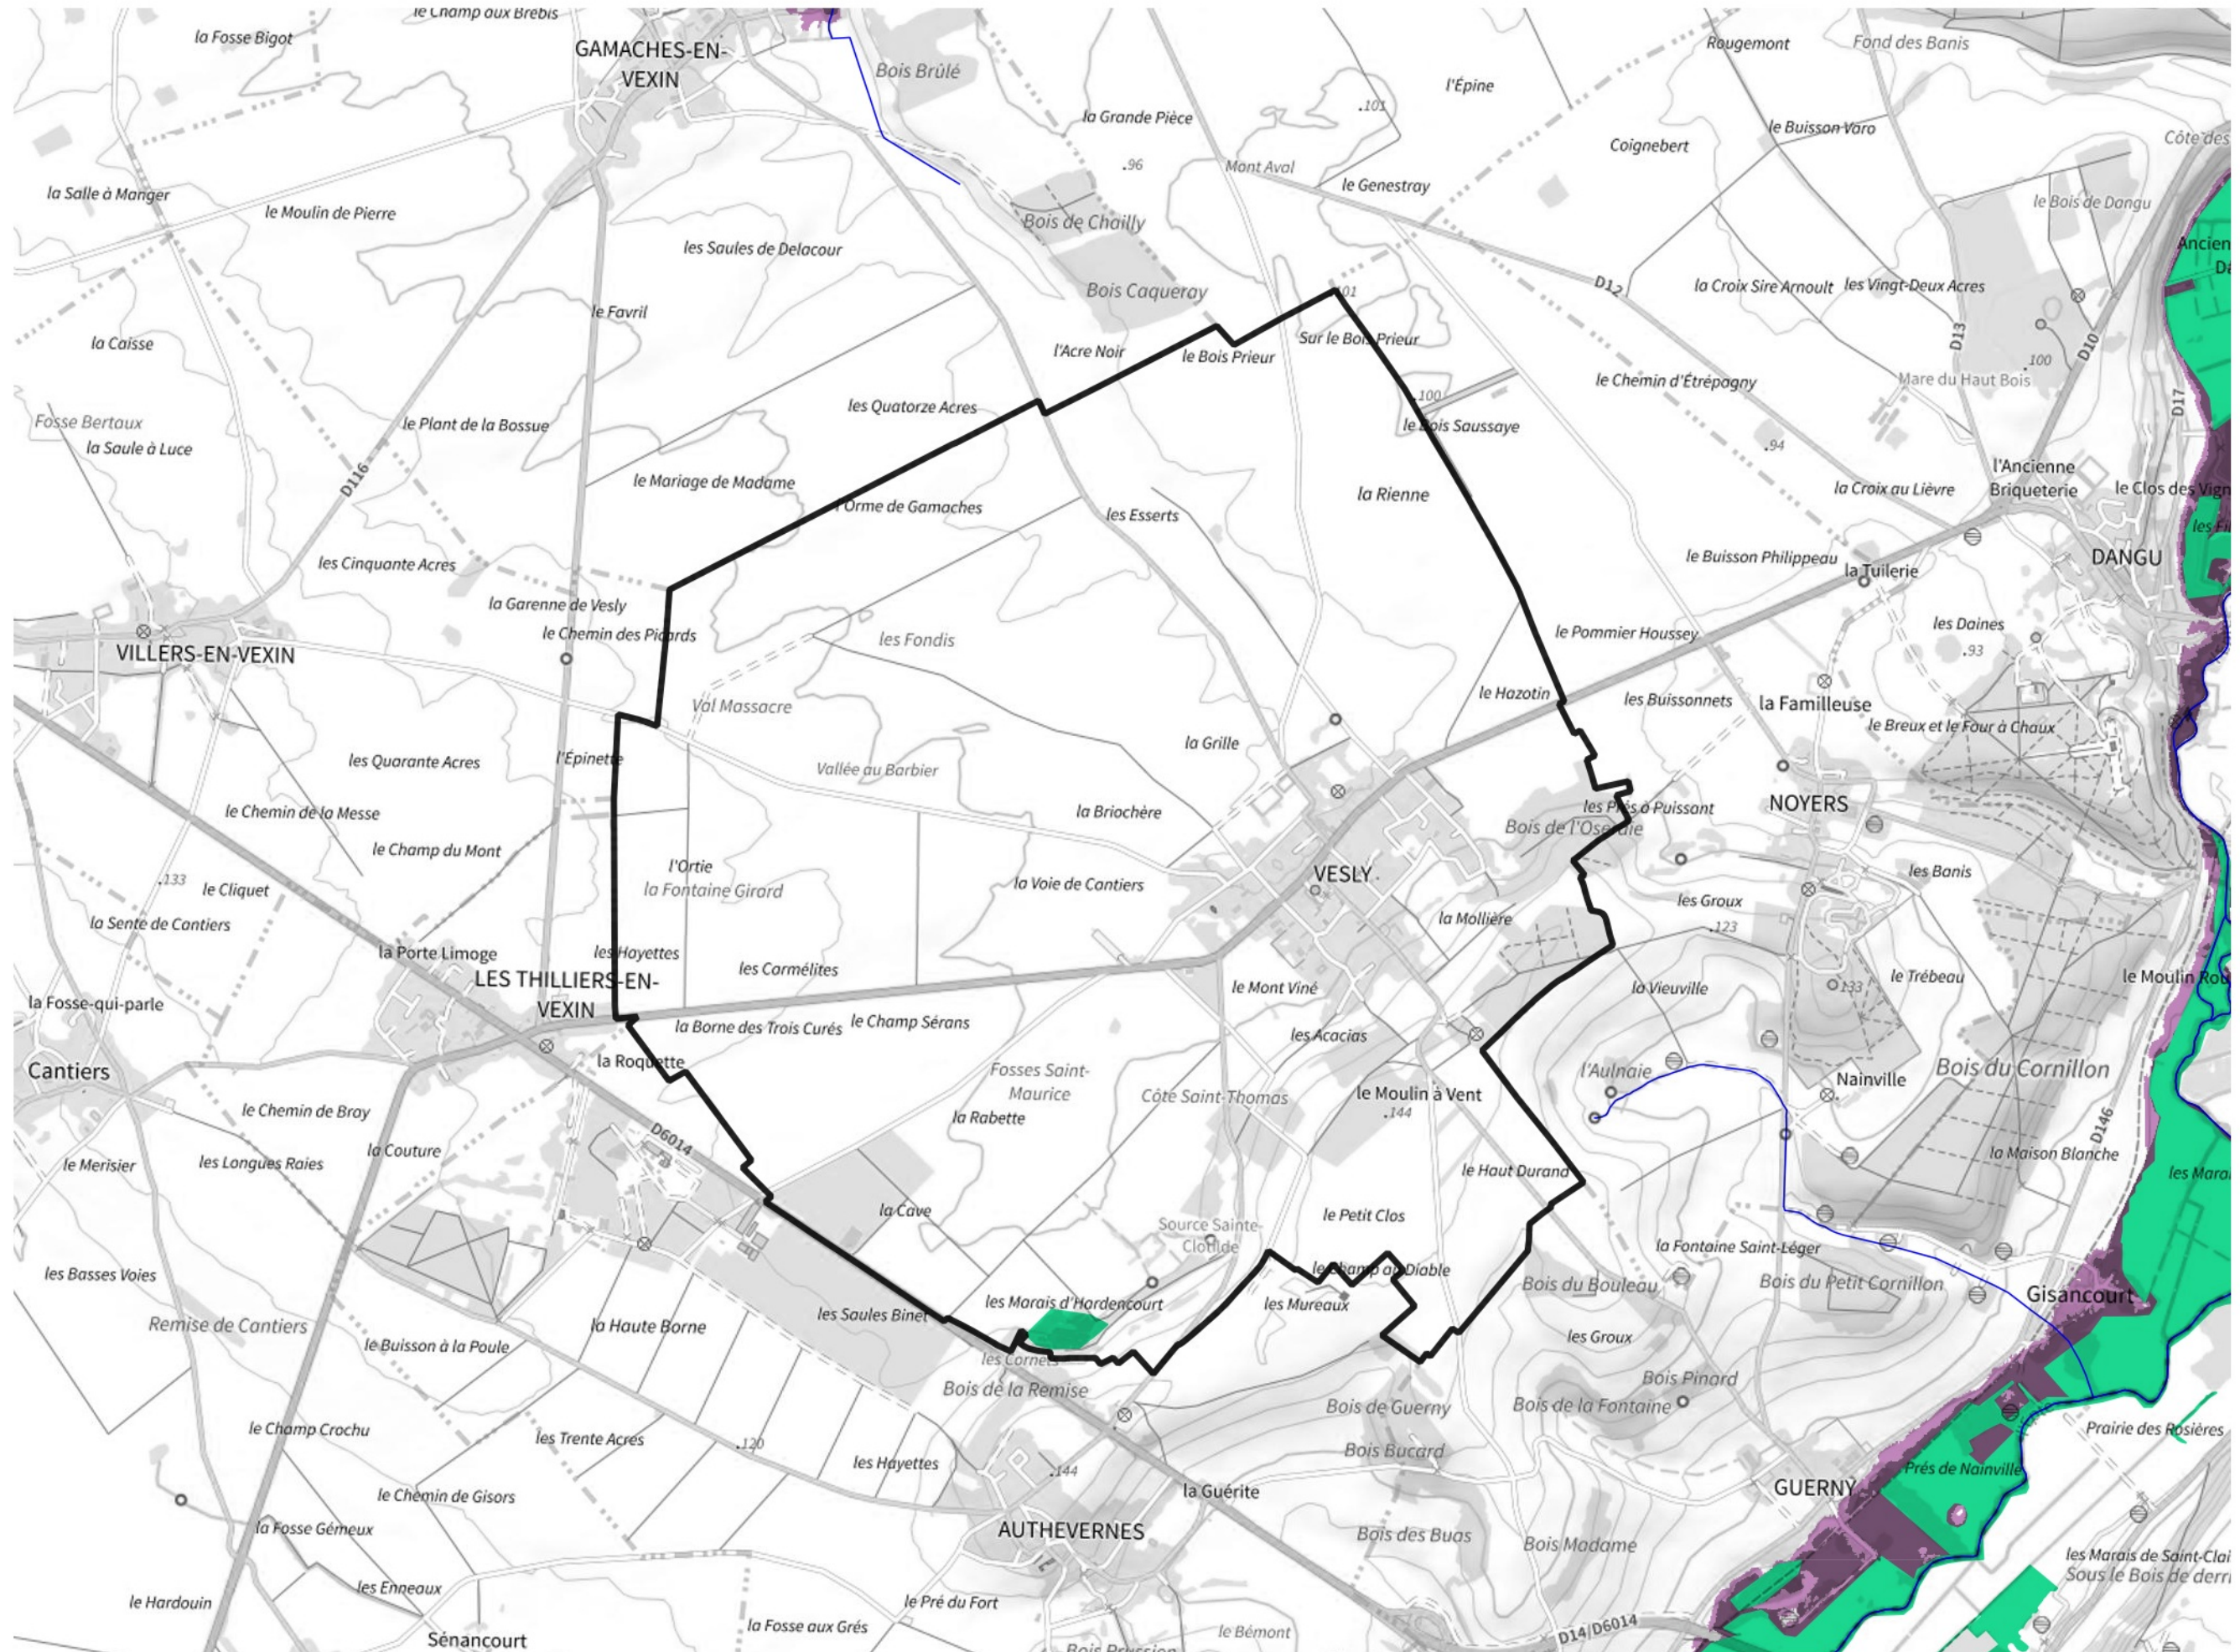

Inventaire régional des Zones Humides (ZH) et des Milieux Prédiposés à la Présence de Zones Humides (MPPZH) Vesly (27682)

- Zones humides**
- Inventaire terrain ou réglementaire
 - Autres (Photo-interprétation, non défini)
 - Zones humides dégradées
 - Milieux fortement prédisposés à la présence de zones humides
 - Milieux faiblement prédisposés à la présence de zones humides
 - Mares, étangs, lacs
 - Cours d'eau
 - Limite communale

Cette carte représente une mise à jour sur cette commune. Elle ne doit pas être utilisée pour les communes voisines.

[Il est fortement conseillé de se reporter à la notice avant l'interprétation de cette page](#)

0 250 500 m

Sources :
- IGN - Plan v2
- IGN - AdminExpress
- IGN - BD Topo
- DREAL Normandie

Production :
DREAL Normandie
le 24/07/2024