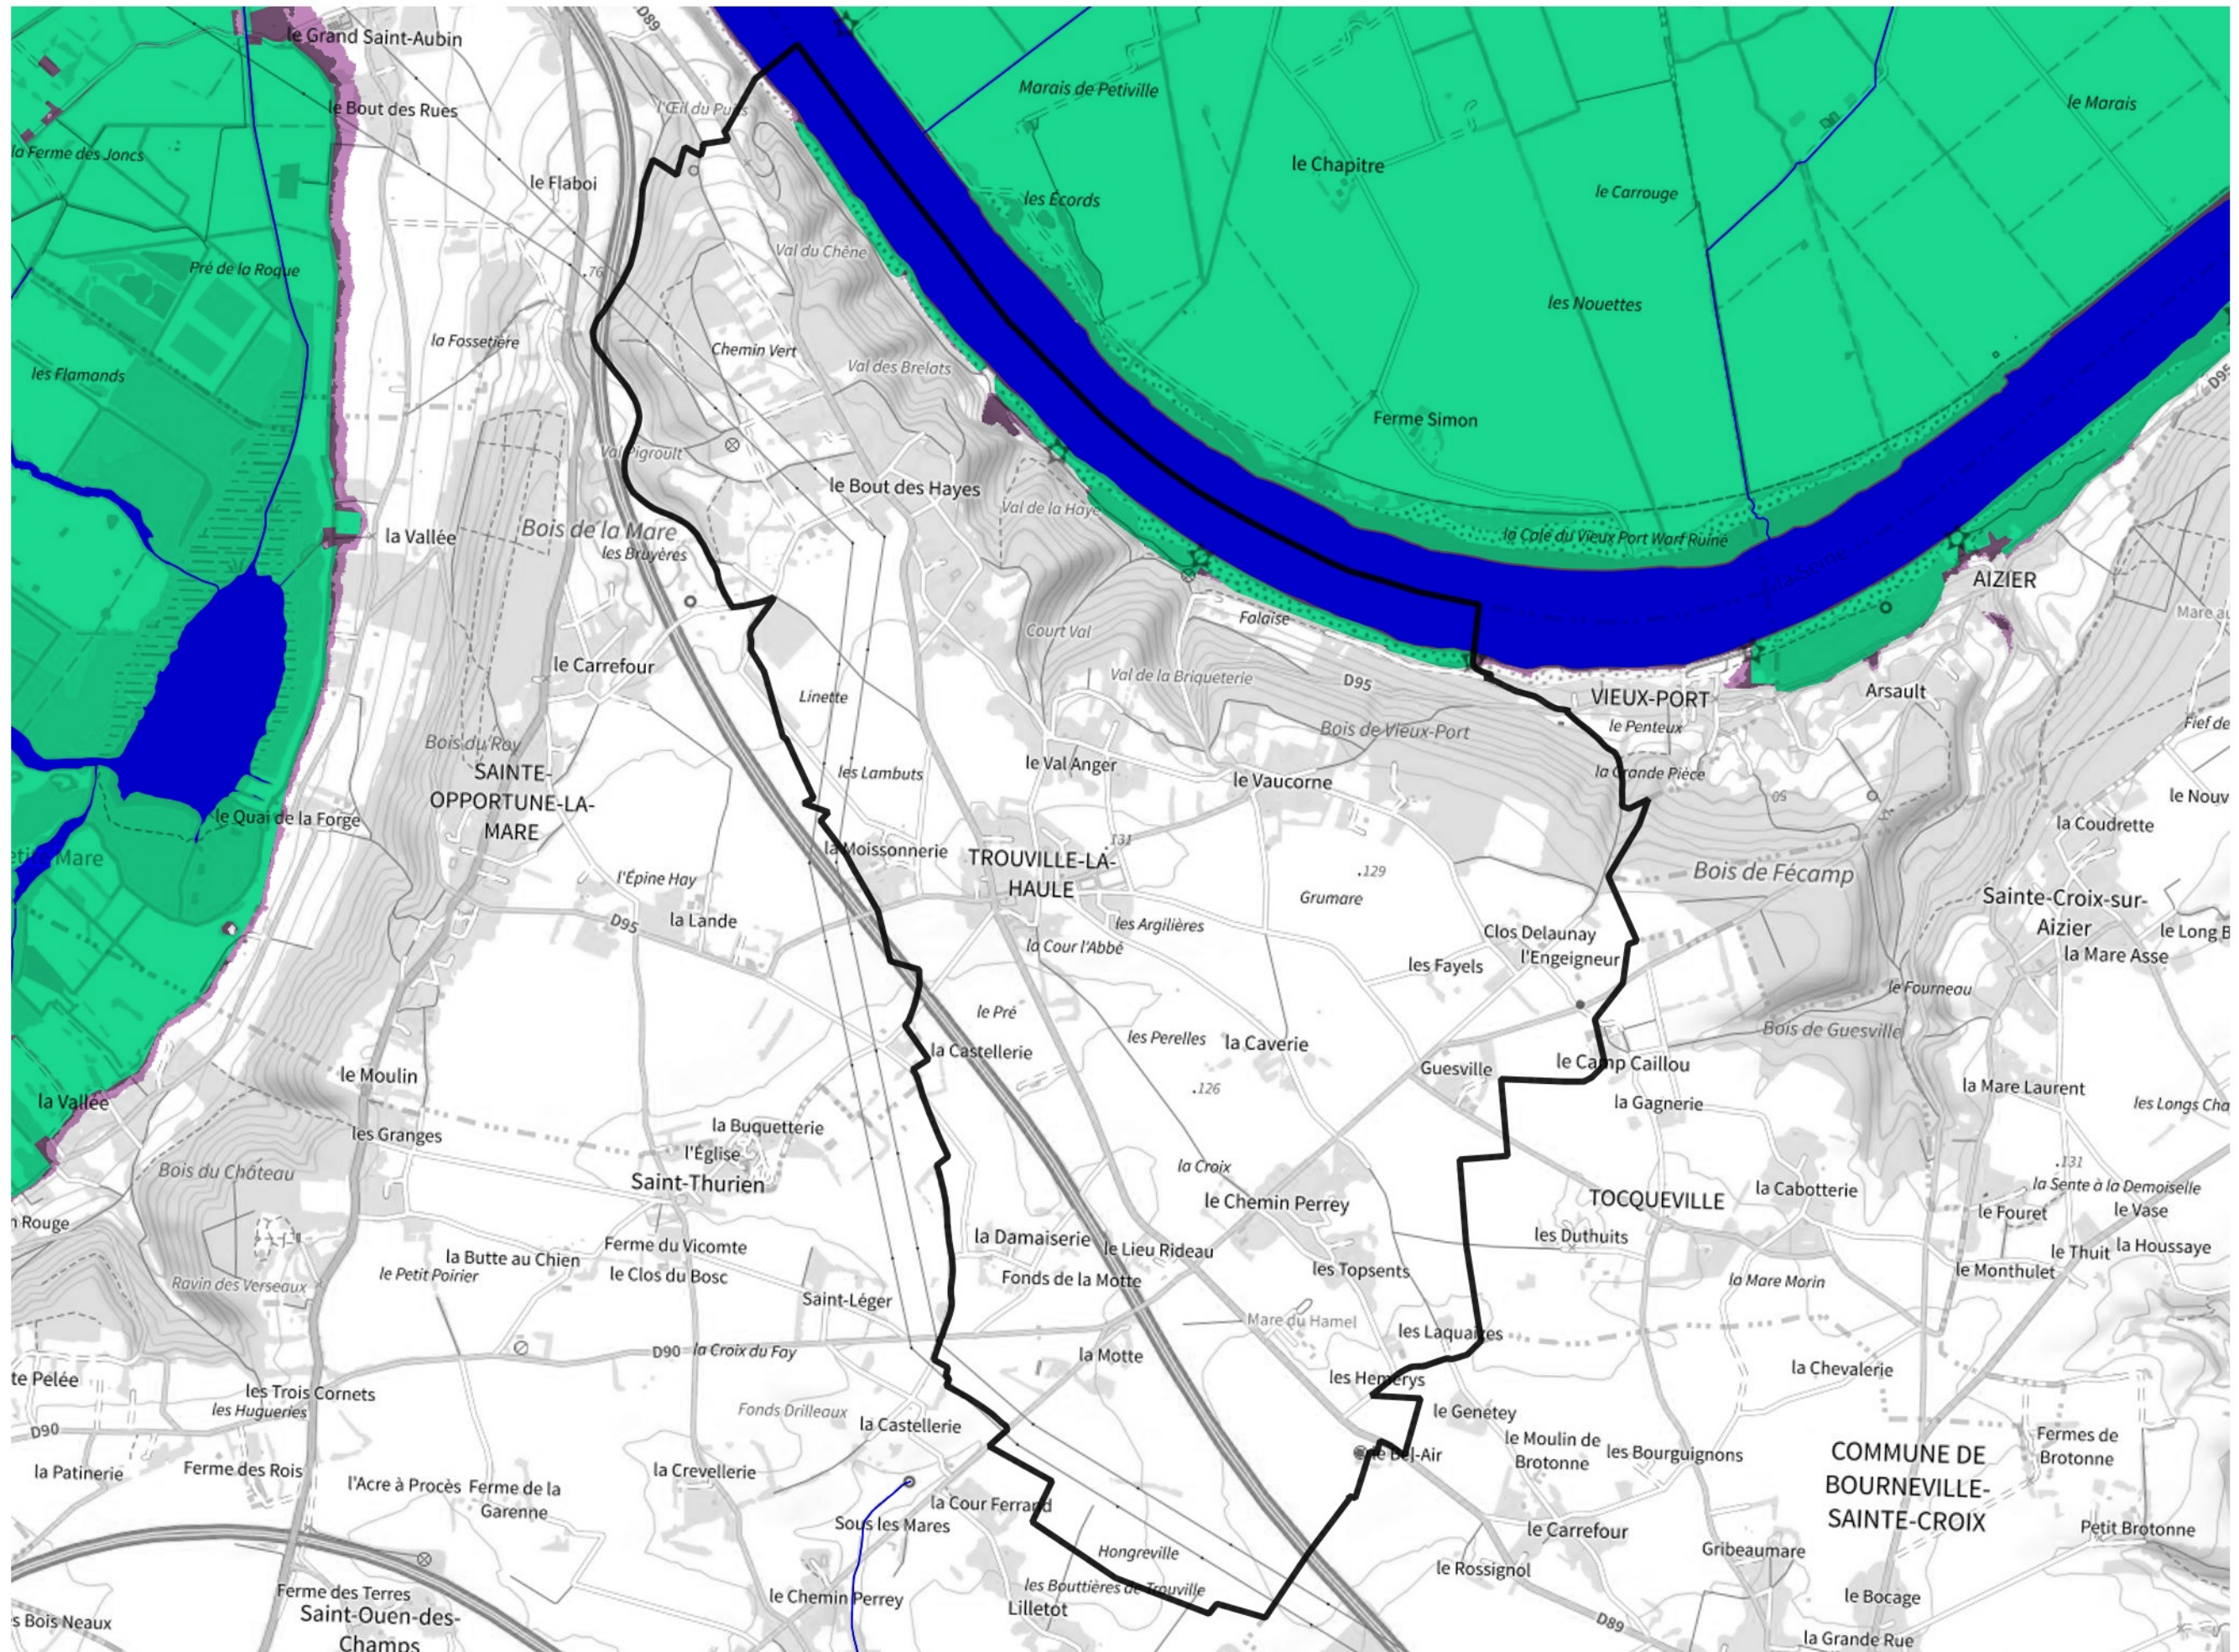

# Inventaire régional des Zones Humides (ZH) et des Milieux Prédiposés à la Présence de Zones Humides (MPPZH) Trouville-la-Haule (27665)

- Zones humides**
- Inventaire terrain ou réglementaire
  - Autres (Photo-interprétation, non défini)
  - Zones humides dégradées
  - Milieux fortement prédisposés à la présence de zones humides
  - Milieux faiblement prédisposés à la présence de zones humides
  - Mares, étangs, lacs
  - Cours d'eau
  - Limite communale

Cette carte représente une mise à jour sur cette commune. Elle ne doit pas être utilisée pour les communes voisines.

[Il est fortement conseillé de se reporter à la notice avant l'interprétation de cette page](#)

0 250 500 m

**Sources :**  
- IGN - Plan v2  
- IGN - AdminExpress  
- IGN - BD Topo  
- DREAL Normandie

**Production :**  
DREAL Normandie  
le 24/07/2024