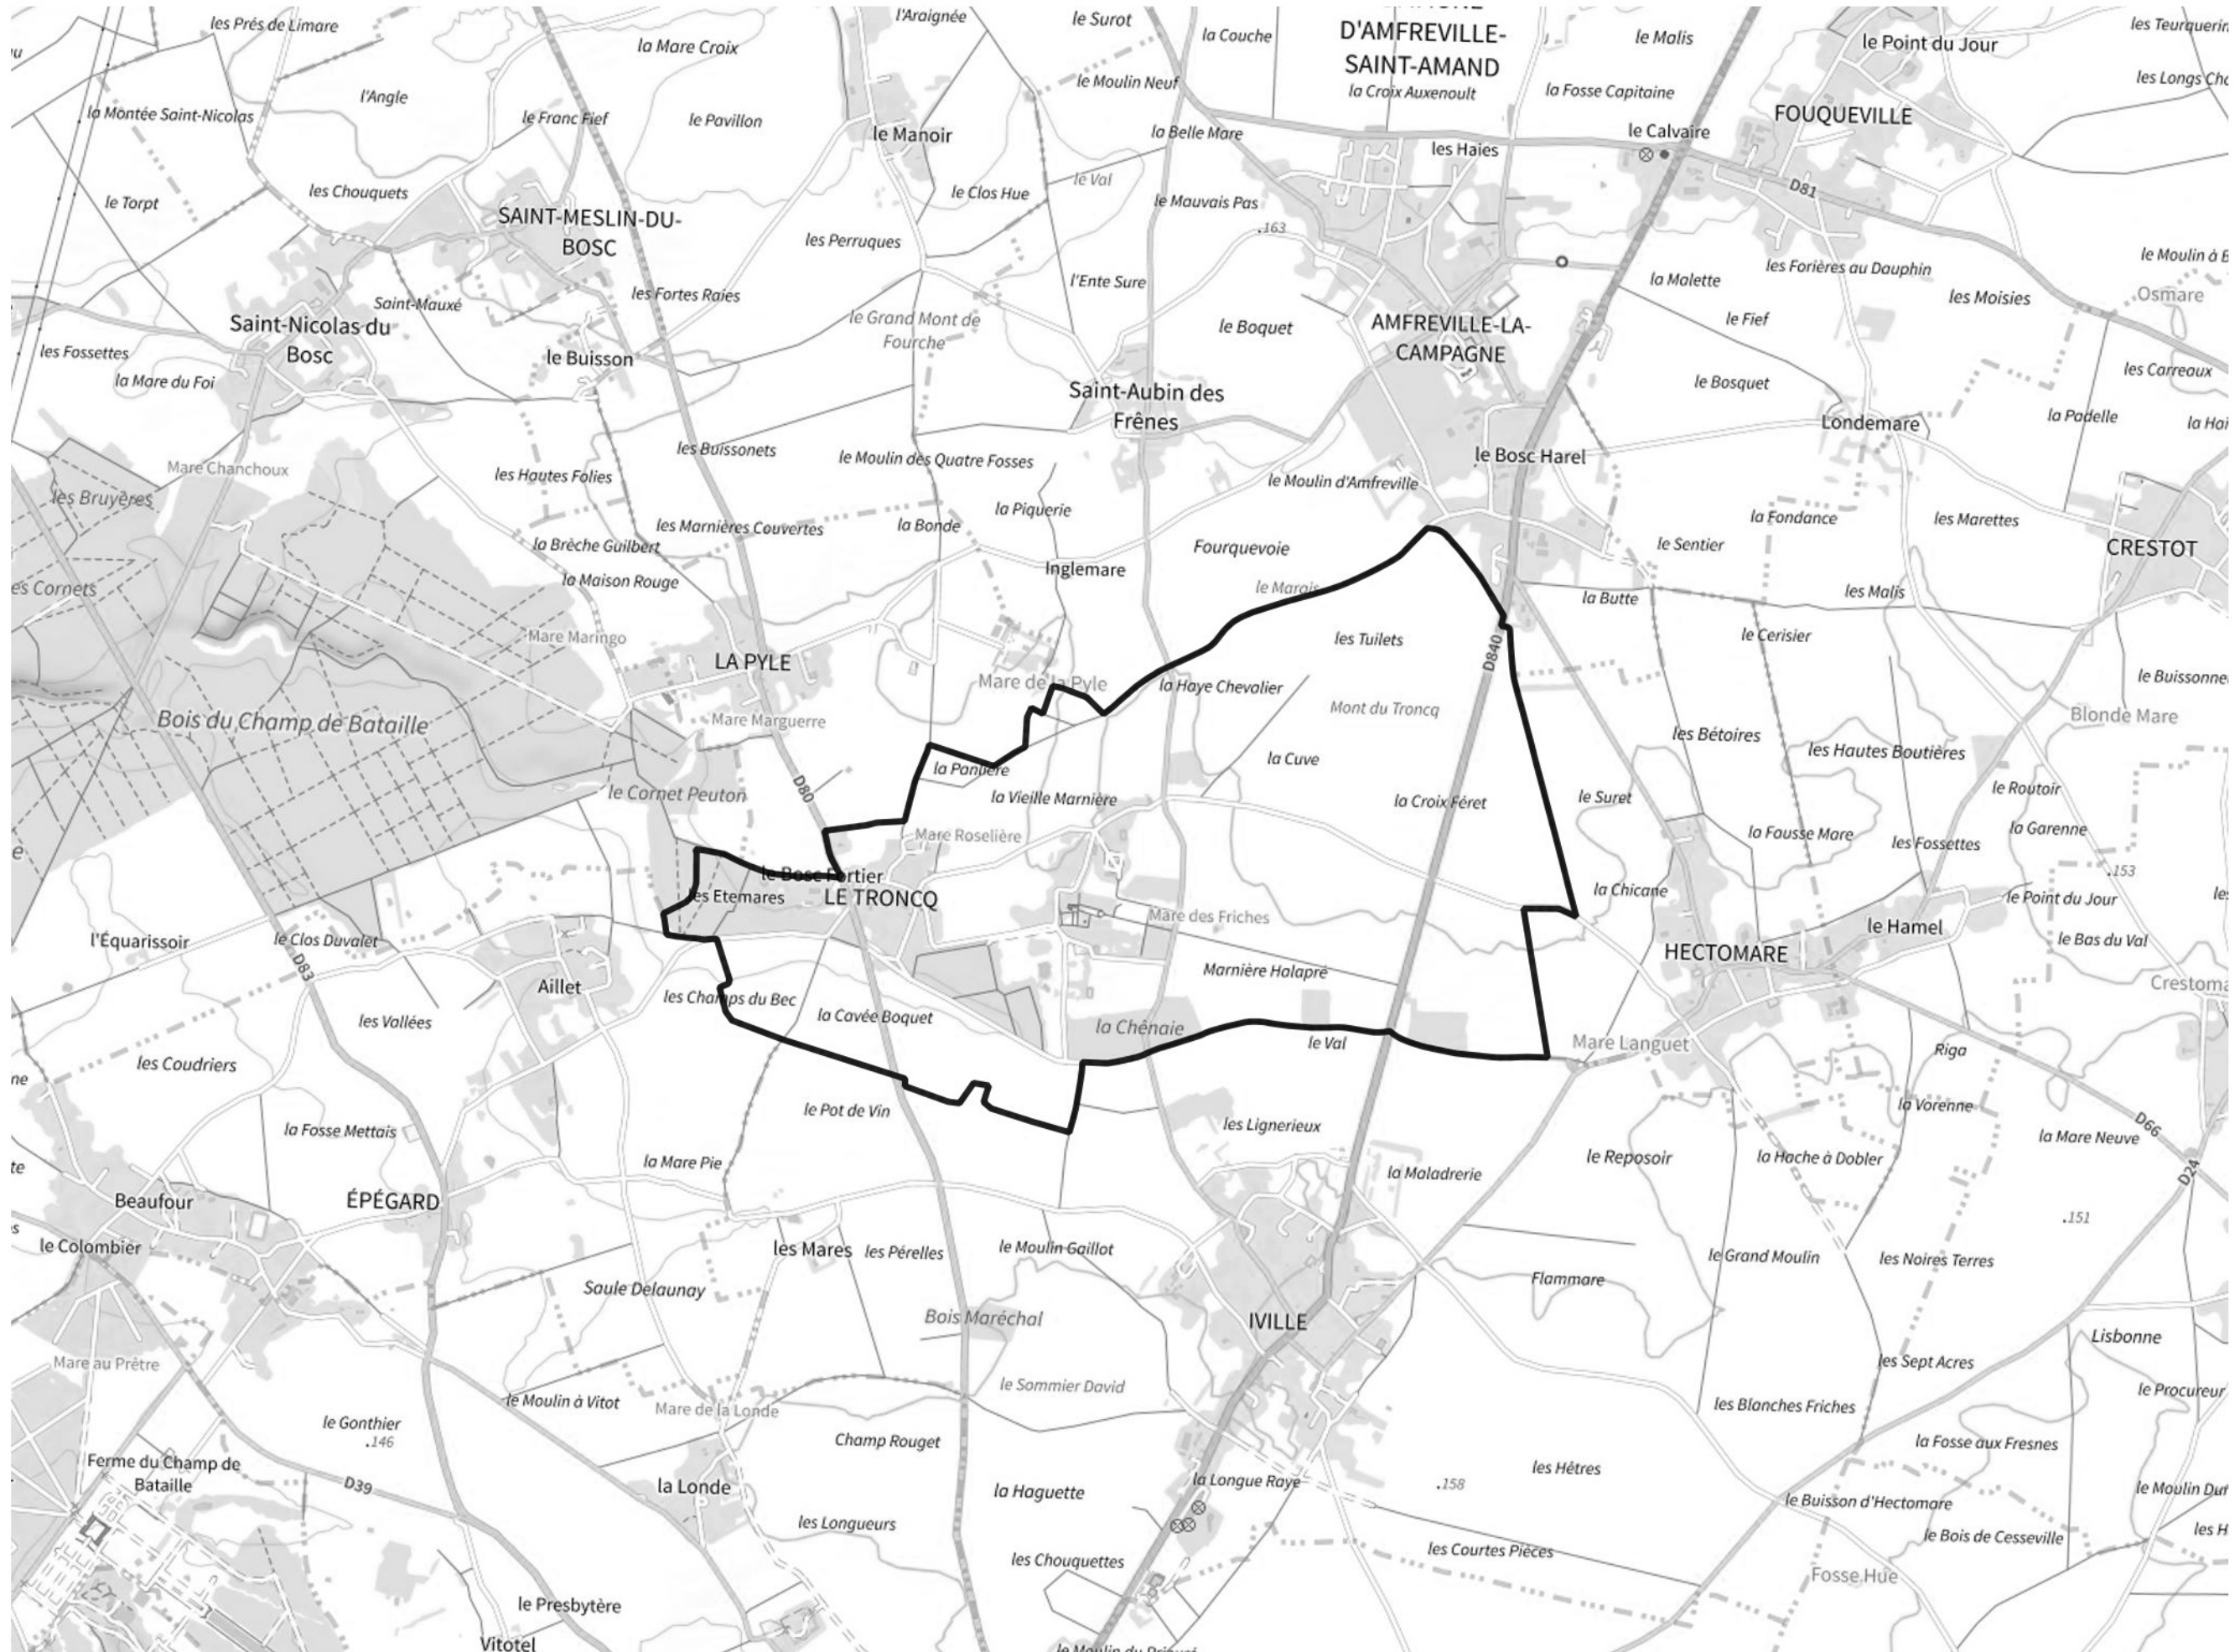

Inventaire régional des Zones Humides (ZH) et des Milieux Prédiposés à la Présence de Zones Humides (MPPZH) Le Troncq (27663)

- Zones humides**
- Inventaire terrain ou réglementaire
 - Autres (Photo-interprétation, non défini)
 - Zones humides dégradées
 - Milieux fortement prédisposés à la présence de zones humides
 - Milieux faiblement prédisposés à la présence de zones humides
 - Mares, étangs, lacs
 - Cours d'eau
 - Limite communale

Cette carte représente une mise à jour sur cette commune. Elle ne doit pas être utilisée pour les communes voisines.

[Il est fortement conseillé de se reporter à la notice avant l'interprétation de cette page](#)

0 250 500 m

Sources :
- IGN - Plan v2
- IGN - AdminExpress
- IGN - BD Topo
- DREAL Normandie

Production :
DREAL Normandie
le 24/07/2024