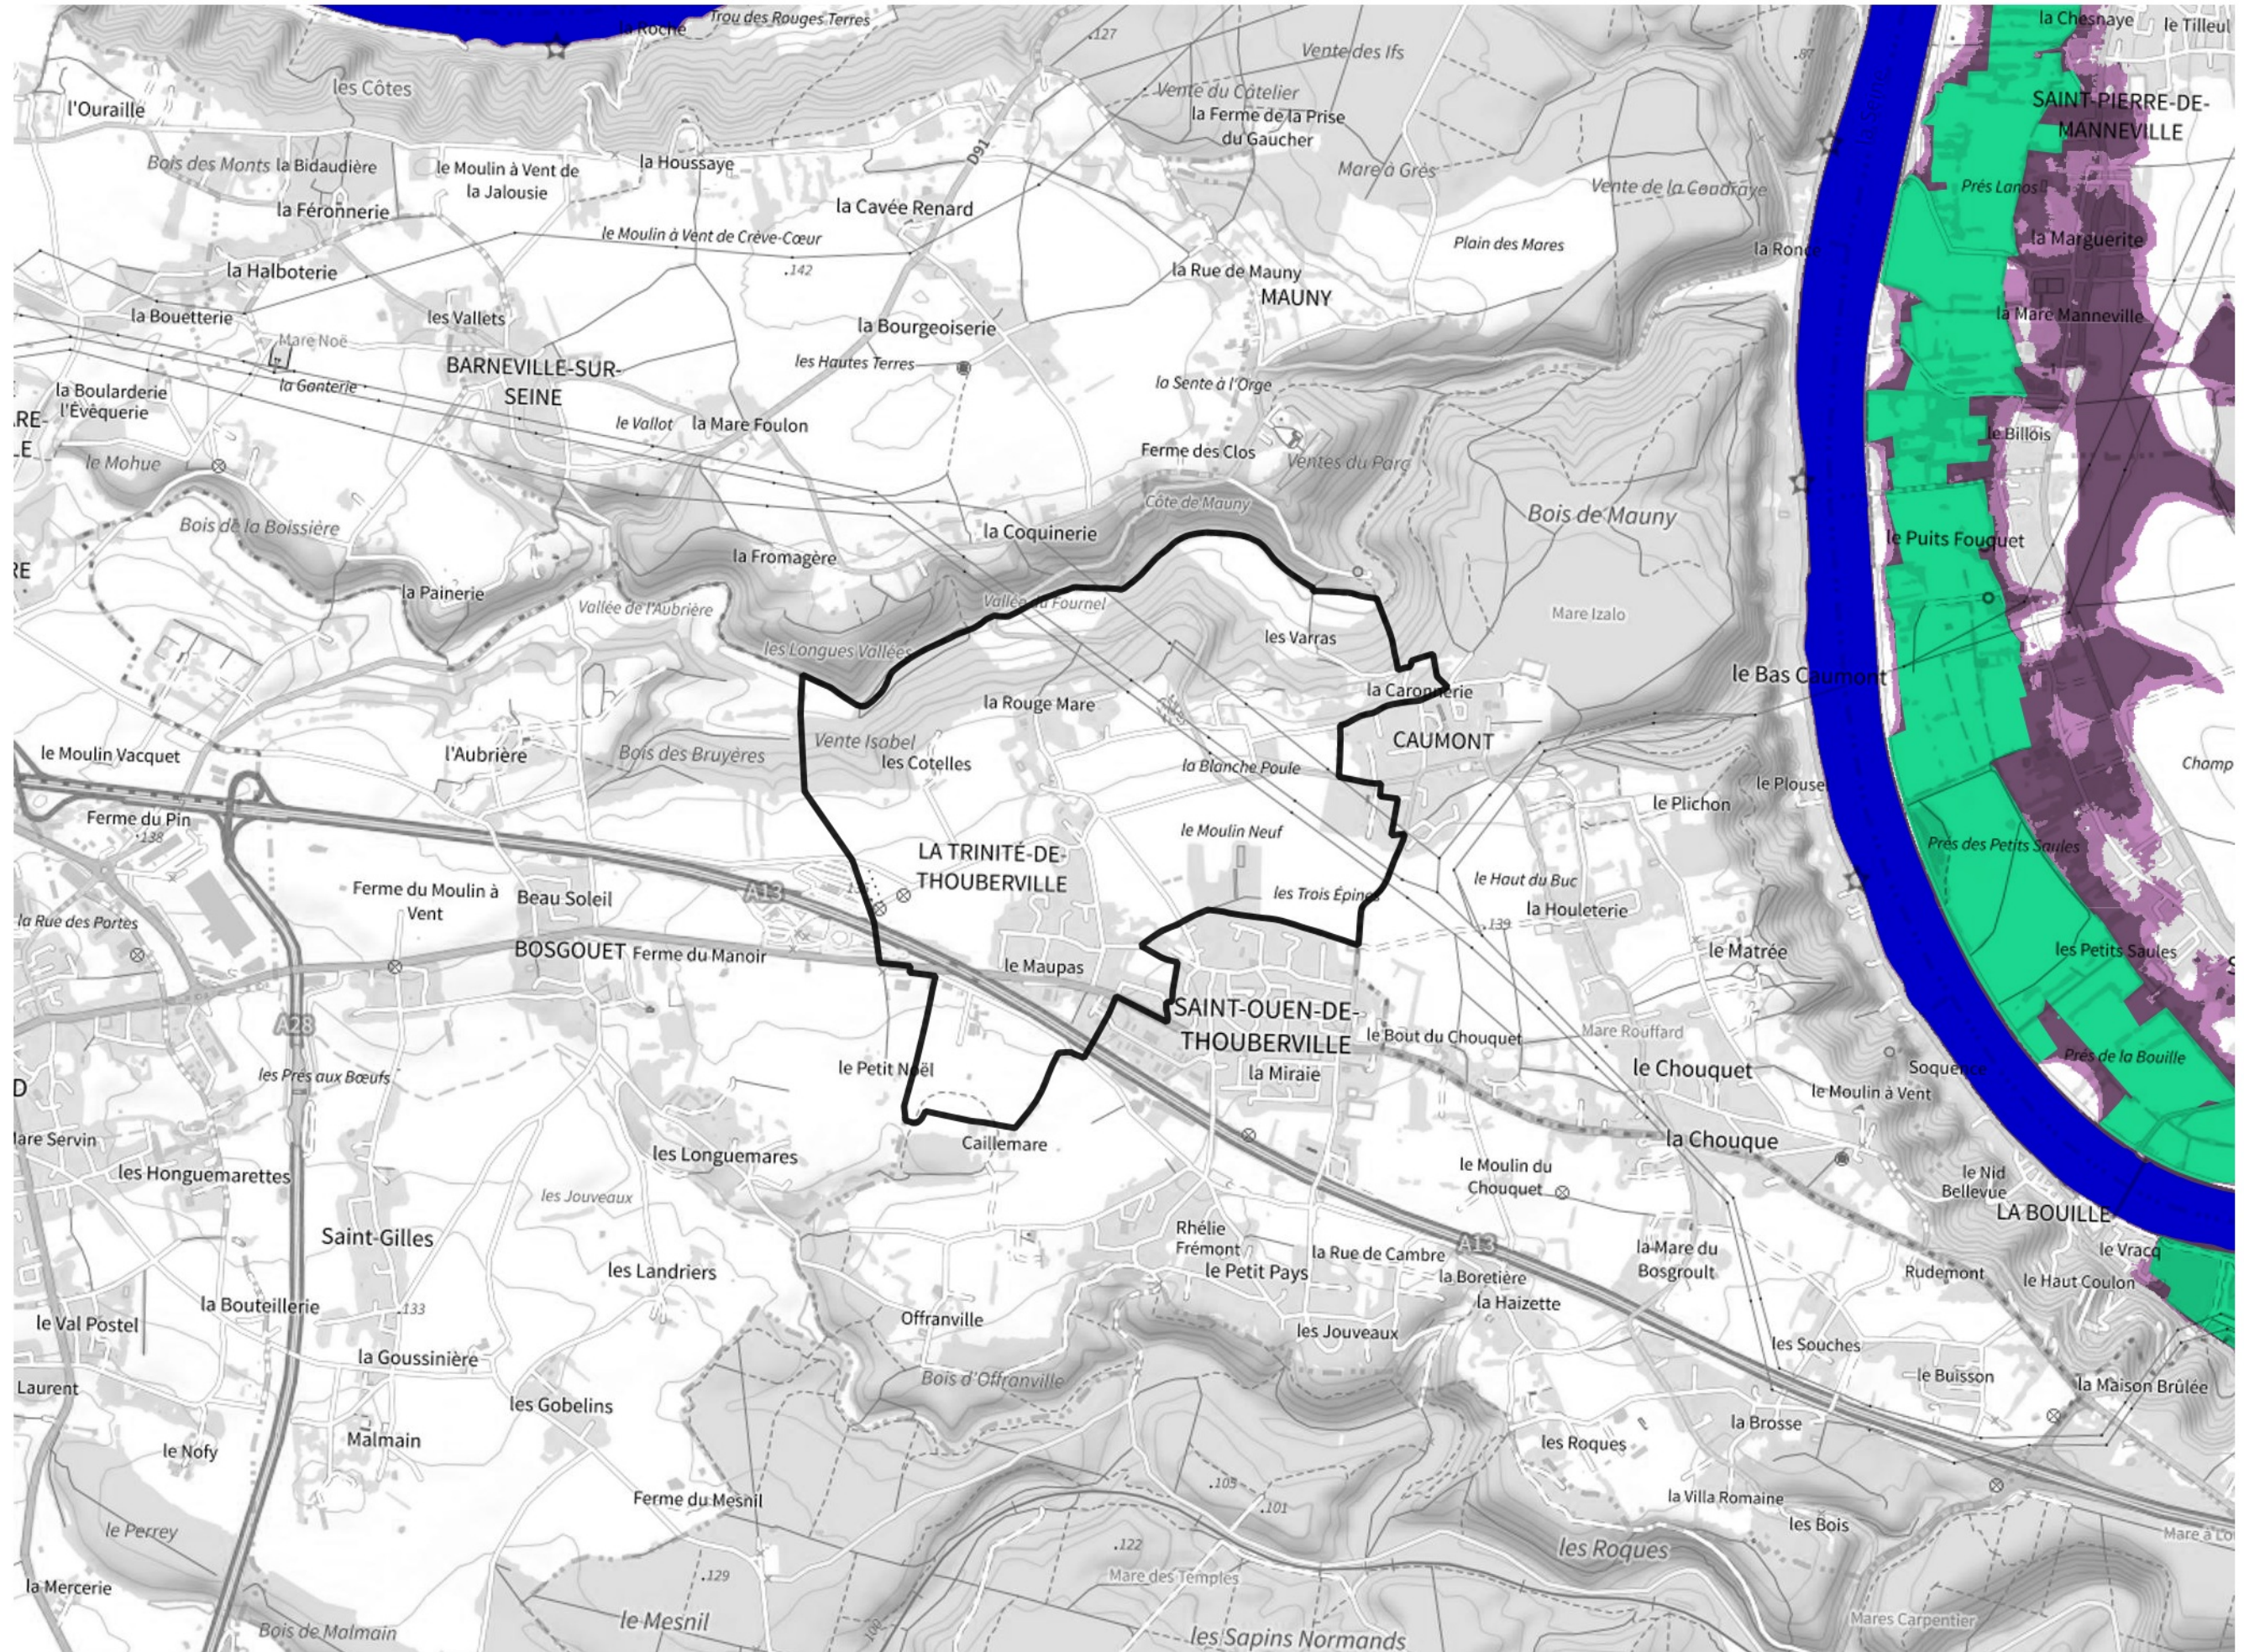

Inventaire régional des Zones Humides (ZH) et des Milieux Prédiposés à la Présence de Zones Humides (MPPZH) La Trinité-de-Thouberville (27661)

- Zones humides**
- Inventaire terrain ou réglementaire
 - Autres (Photo-interprétation, non défini)
 - Zones humides dégradées
 - Milieux fortement prédisposés à la présence de zones humides
 - Milieux faiblement prédisposés à la présence de zones humides
 - Mares, étangs, lacs
 - Cours d'eau
 - Limite communale

Cette carte représente une mise à jour sur cette commune. Elle ne doit pas être utilisée pour les communes voisines.

[Il est fortement conseillé de se reporter à la notice avant l'interprétation de cette page](#)

0 250 500 m

Sources :
- IGN - Plan v2
- IGN - AdminExpress
- IGN - BD Topo
- DREAL Normandie

Production :
DREAL Normandie
le 24/07/2024