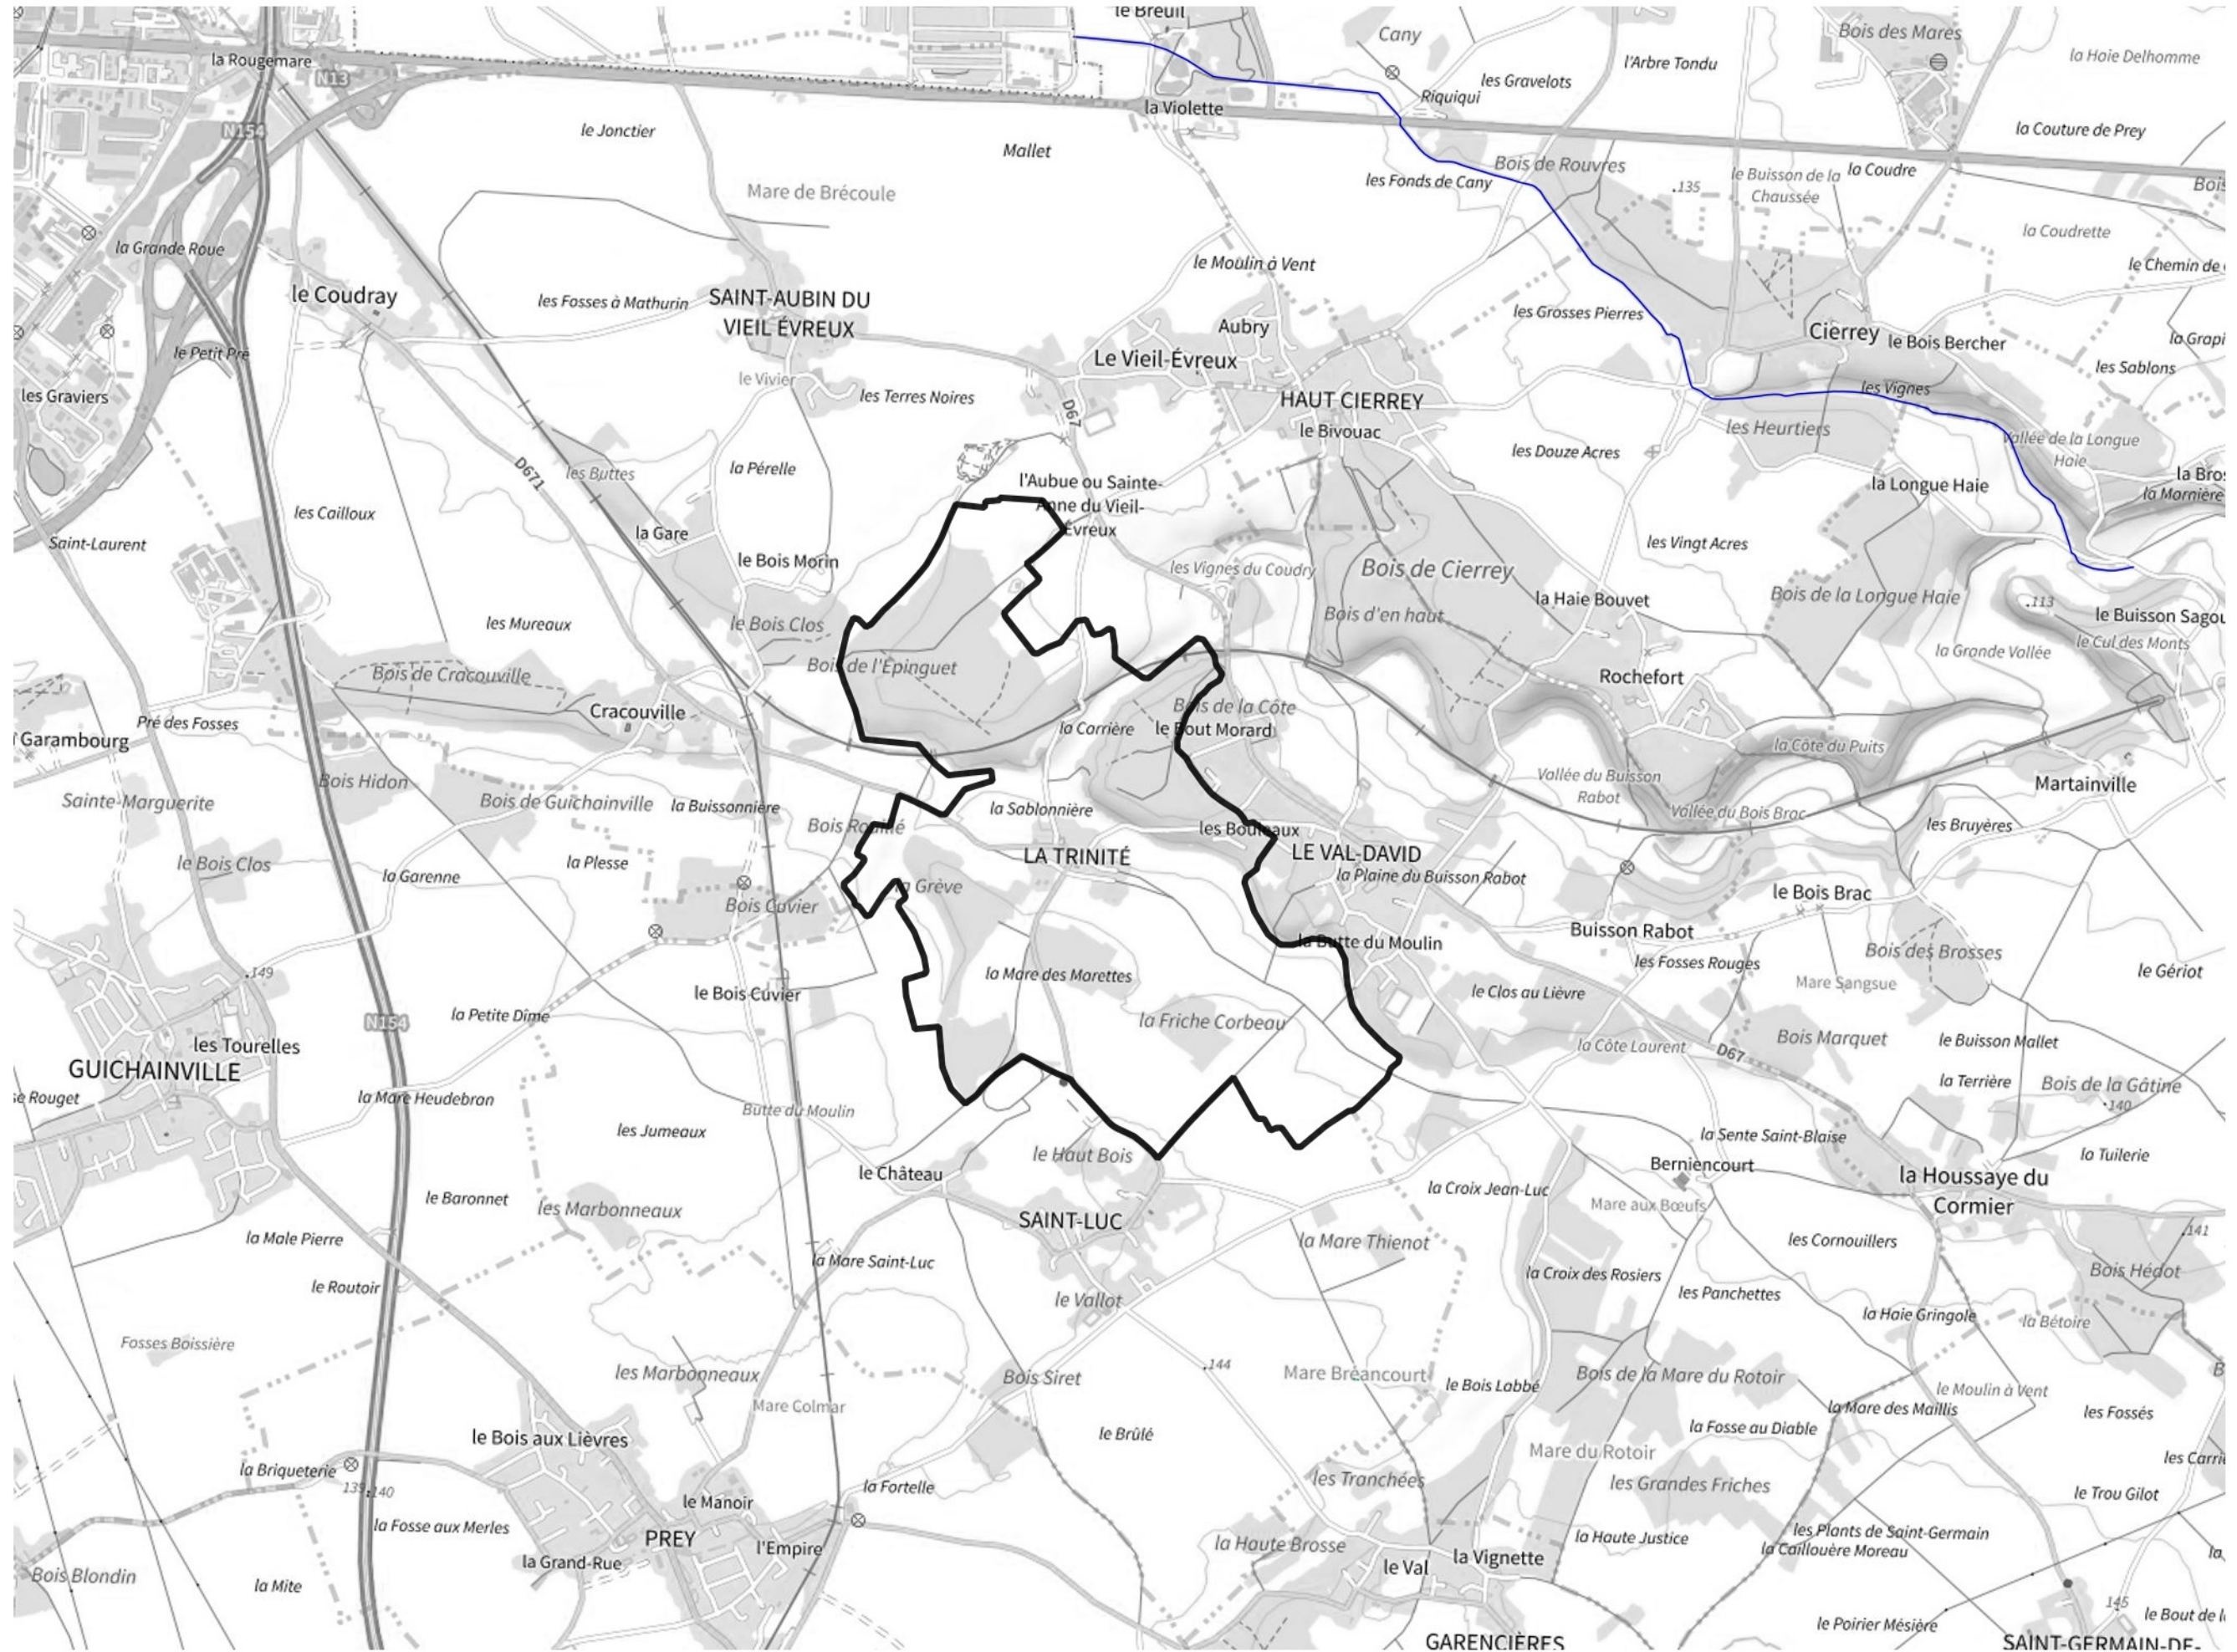

Inventaire régional des Zones Humides (ZH) et des Milieux Prédiposés à la Présence de Zones Humides (MPPZH) La Trinité (27659)

- Zones humides**
- Inventaire terrain ou réglementaire
 - Autres (Photo-interprétation, non défini)
 - Zones humides dégradées
 - Milieux fortement prédisposés à la présence de zones humides
 - Milieux faiblement prédisposés à la présence de zones humides
 - Mares, étangs, lacs
 - Cours d'eau
 - Limite communale

Cette carte représente une mise à jour sur cette commune. Elle ne doit pas être utilisée pour les communes voisines.

[Il est fortement conseillé de se reporter à la notice avant l'interprétation de cette page](#)

0 250 500 m

Sources :
- IGN - Plan v2
- IGN - AdminExpress
- IGN - BD Topo
- DREAL Normandie

Production :
DREAL Normandie
le 24/07/2024