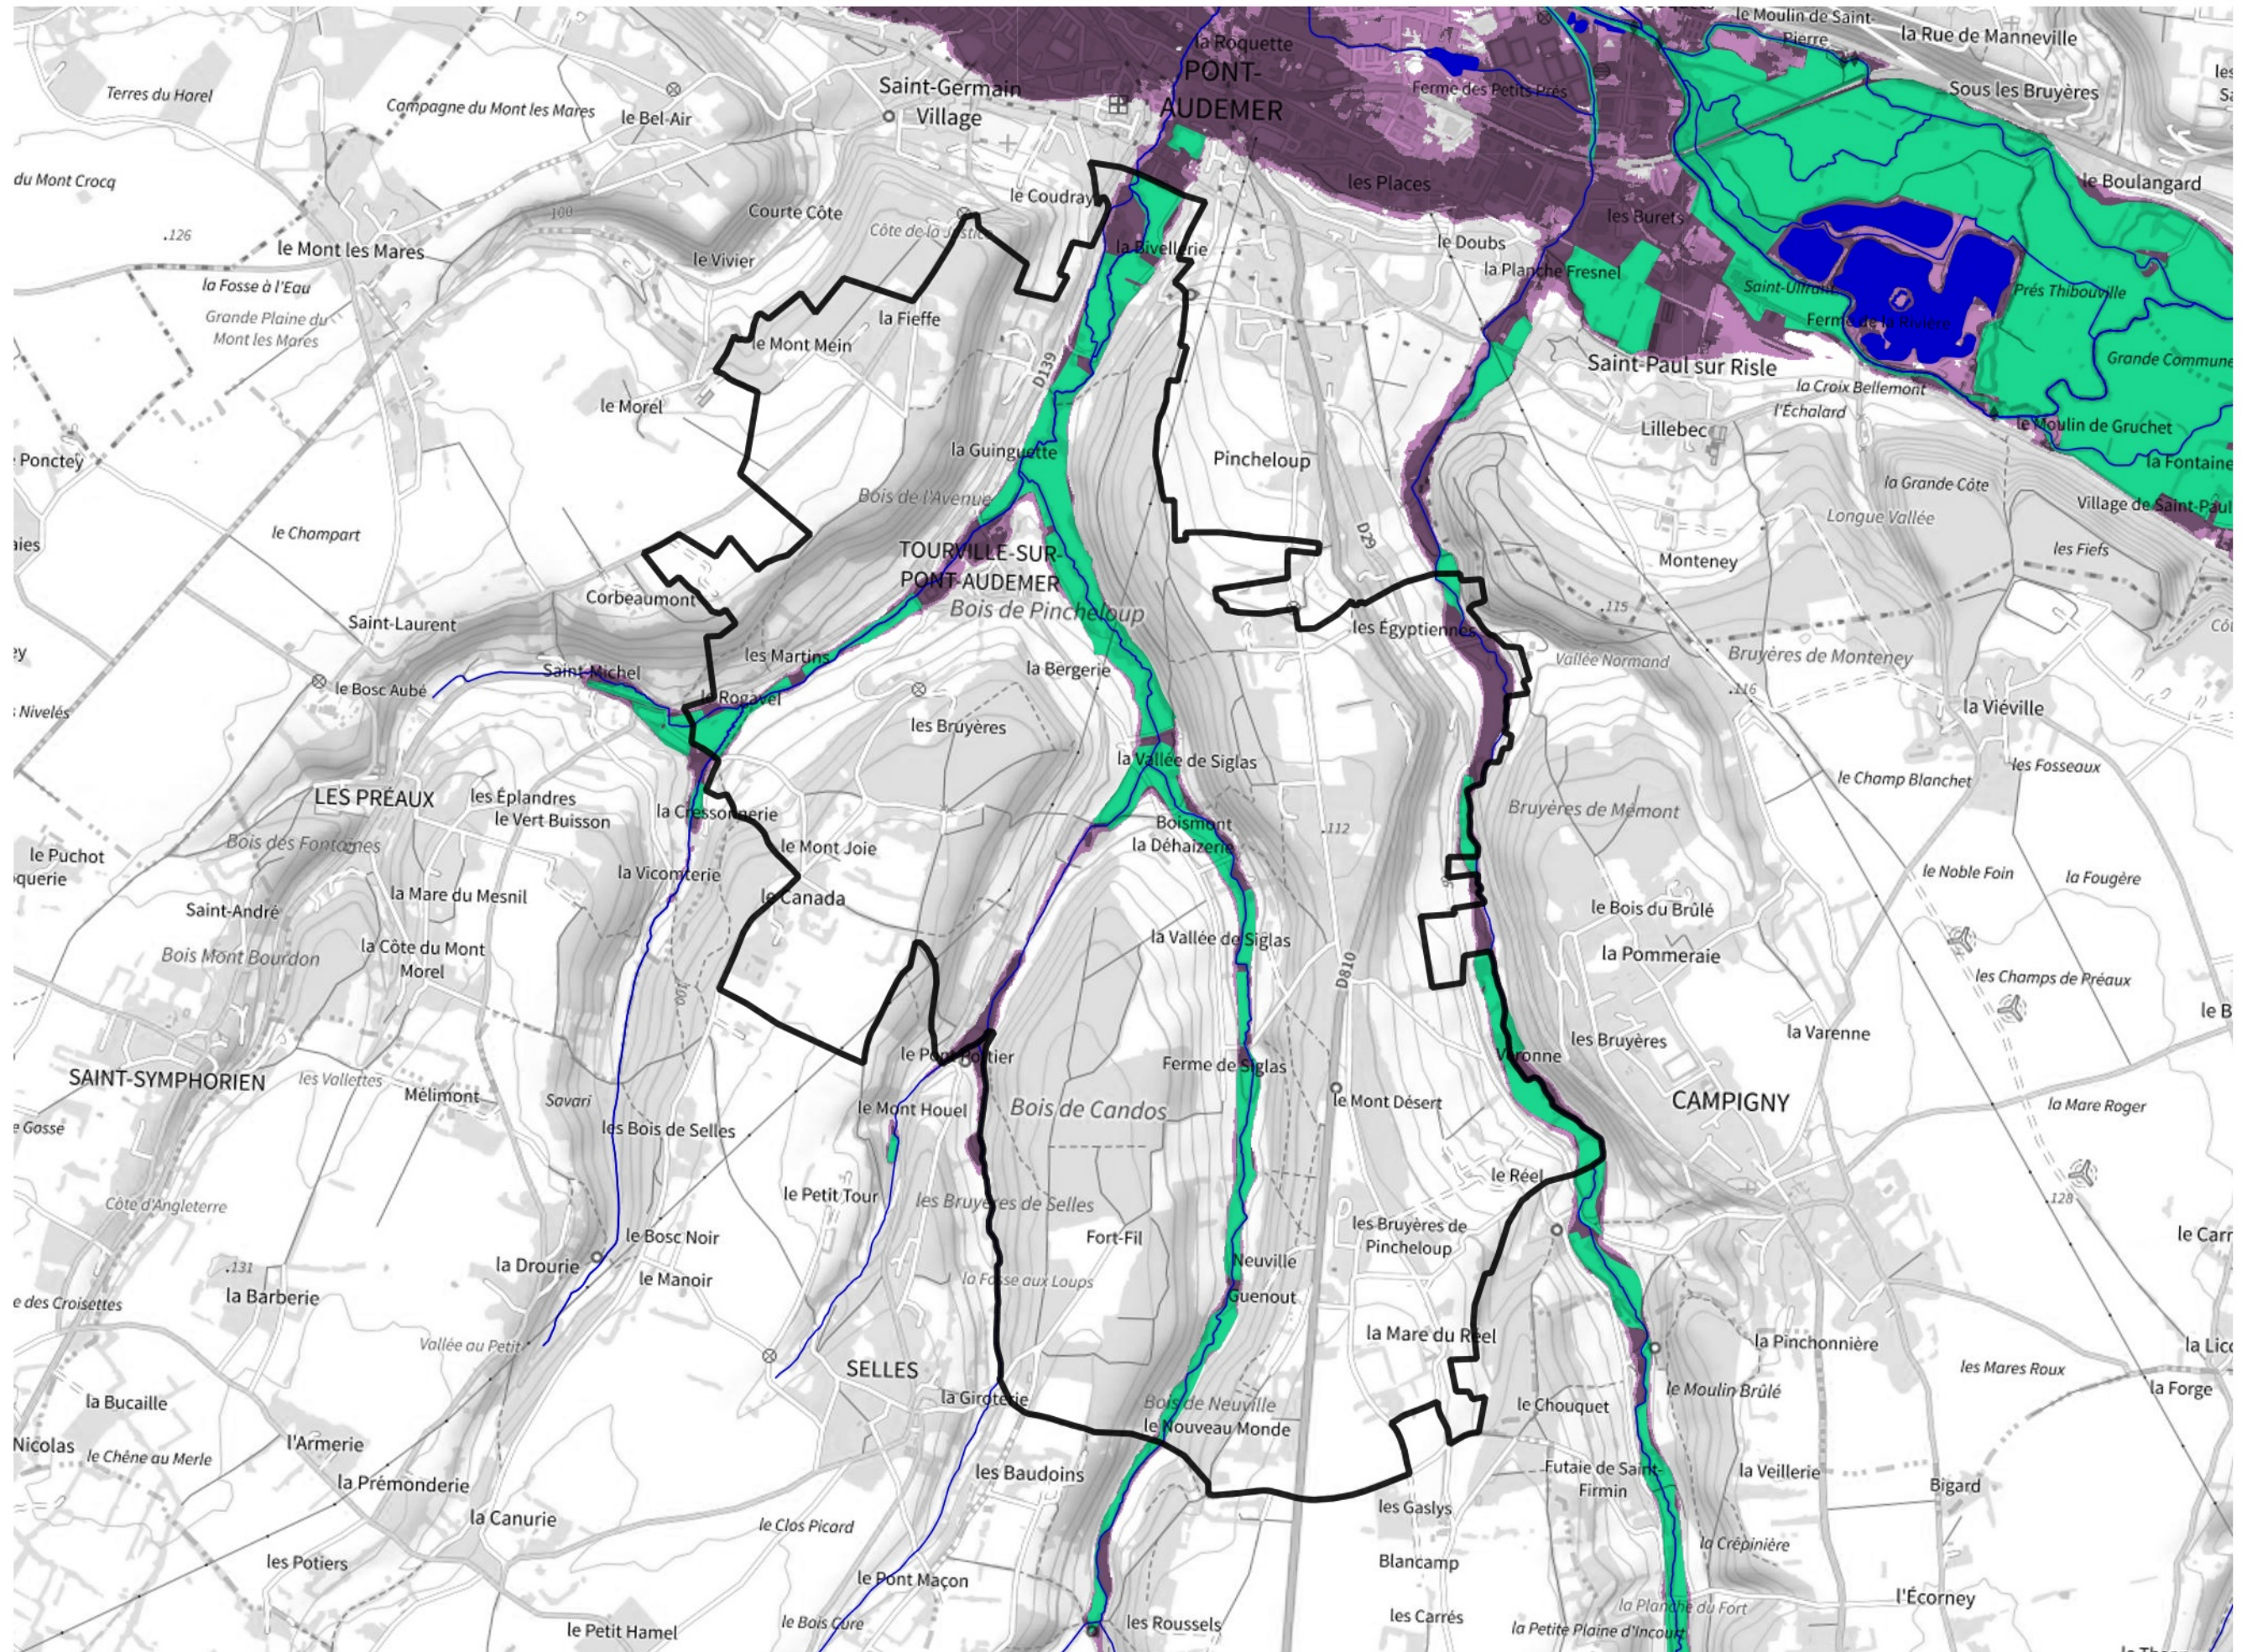

Inventaire régional des Zones Humides (ZH) et des Milieux Prédiposés à la Présence de Zones Humides (MPPZH) Tourville-sur-Pont-Audemer (27655)

- Zones humides**
- Inventaire terrain ou réglementaire
 - Autres (Photo-interprétation, non défini)
 - Zones humides dégradées
 - Milieux fortement prédisposés à la présence de zones humides
 - Milieux faiblement prédisposés à la présence de zones humides
 - Mares, étangs, lacs
 - Cours d'eau
 - Limite communale

Cette carte représente une mise à jour sur cette commune. Elle ne doit pas être utilisée pour les communes voisines.

[Il est fortement conseillé de se reporter à la notice avant l'interprétation de cette page](#)

0 250 500 m

Sources :
- IGN - Plan v2
- IGN - AdminExpress
- IGN - BD Topo
- DREAL Normandie

Production :
DREAL Normandie
le 24/07/2024