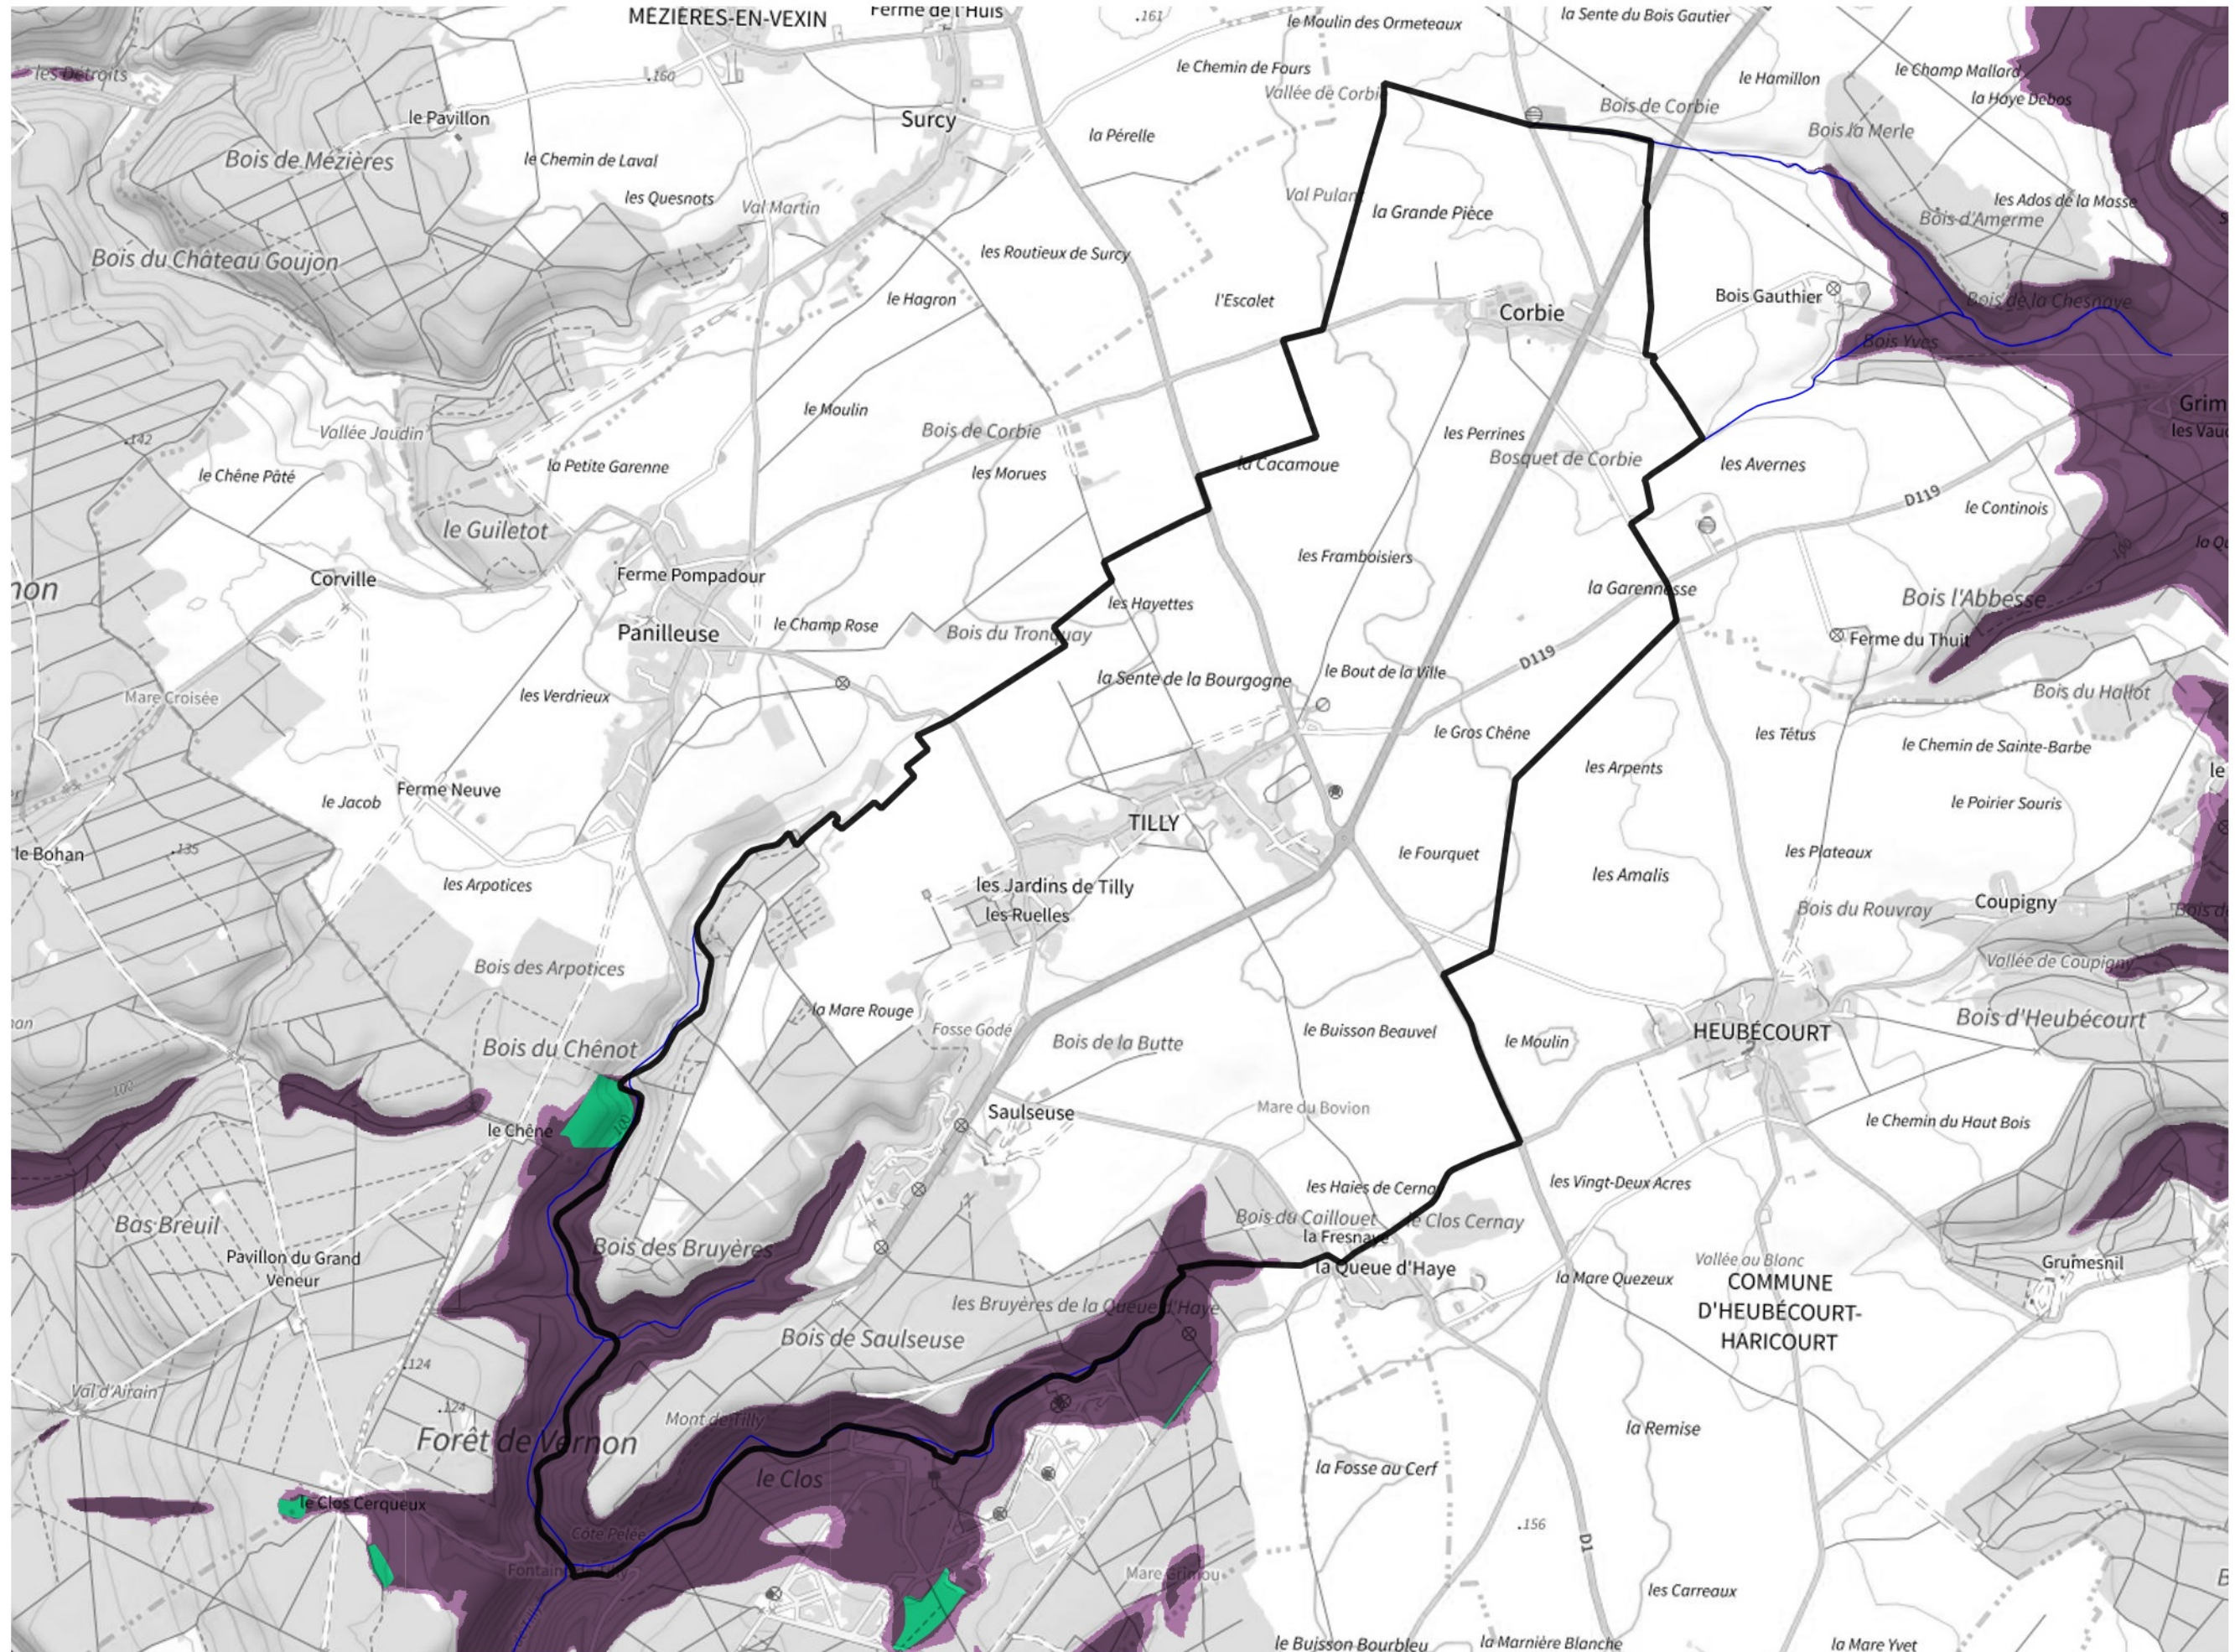

# Inventaire régional des Zones Humides (ZH) et des Milieux Prédiposés à la Présence de Zones Humides (MPPZH) Tilly (27644)

- Zones humides**
- Inventaire terrain ou réglementaire
  - Autres (Photo-interprétation, non défini)
  - Zones humides dégradées
  - Milieux fortement prédisposés à la présence de zones humides
  - Milieux faiblement prédisposés à la présence de zones humides
  - Mares, étangs, lacs
  - Cours d'eau
  - Limite communale

Cette carte représente une mise à jour sur cette commune. Elle ne doit pas être utilisée pour les communes voisines.

[Il est fortement conseillé de se reporter à la notice avant l'interprétation de cette page](#)

0 250 500 m

**Sources :**  
- IGN - Plan v2  
- IGN - AdminExpress  
- IGN - BD Topo  
- DREAL Normandie

**Production :**  
DREAL Normandie  
le 24/07/2024