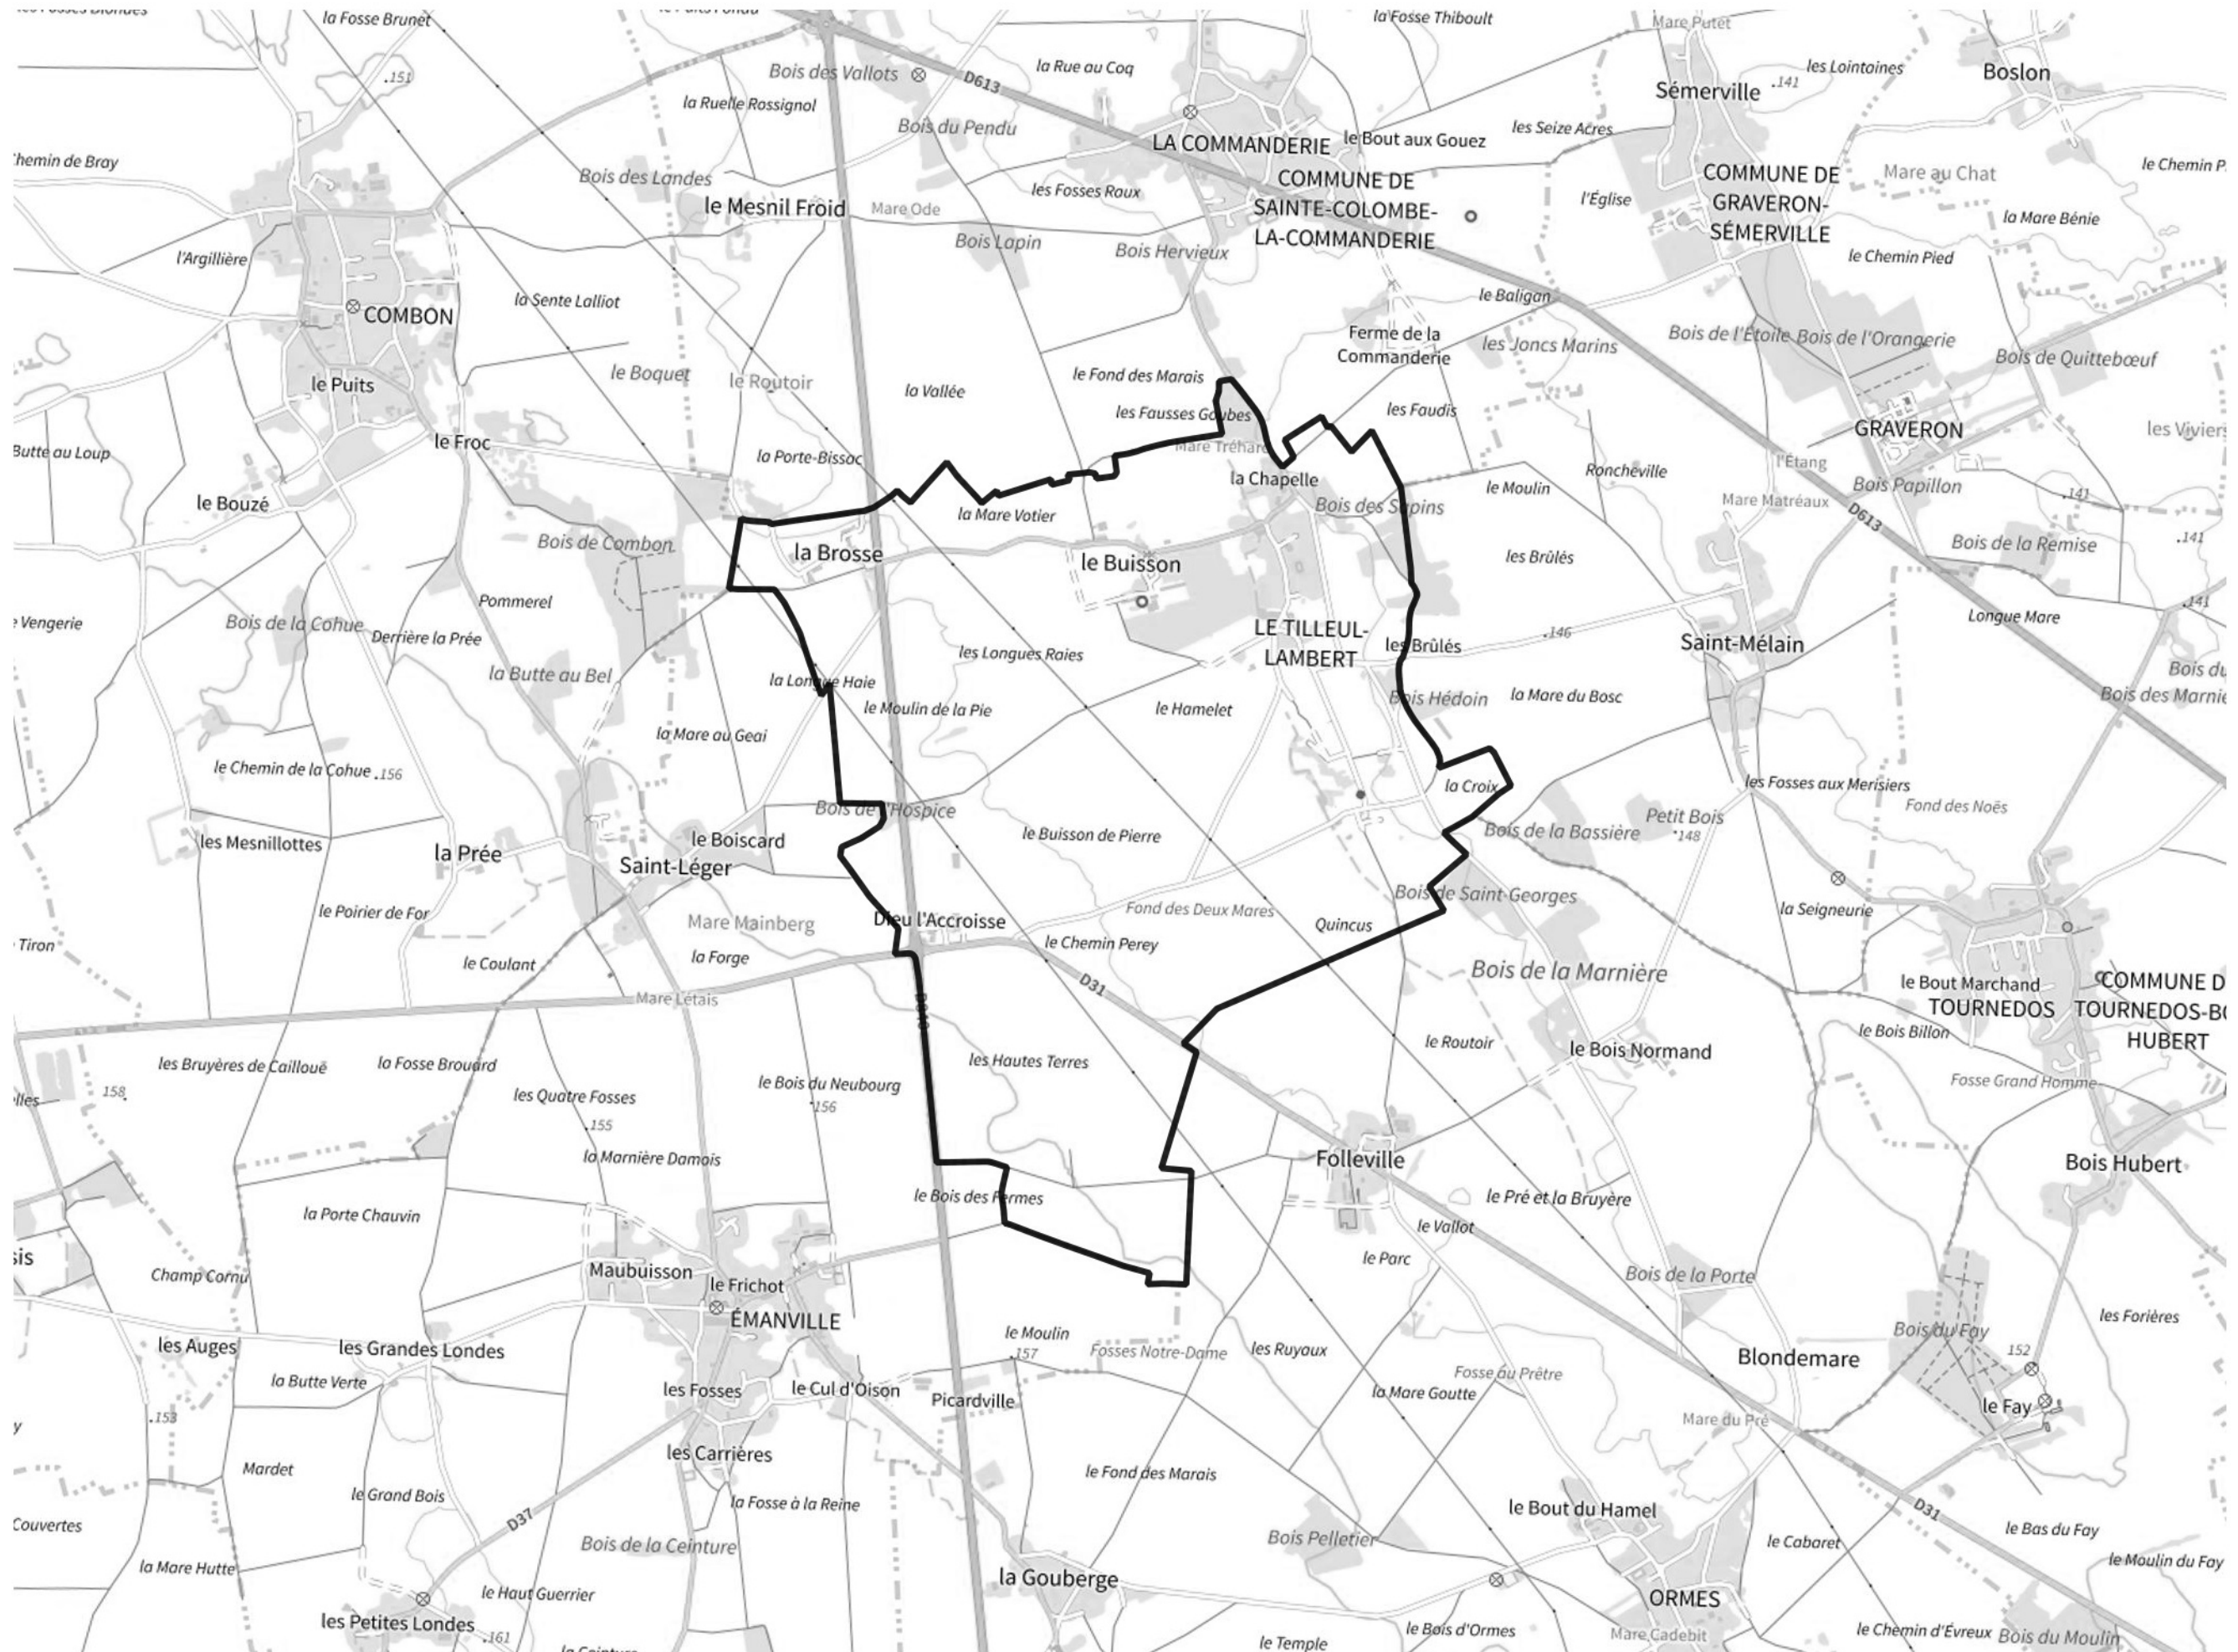

Inventaire régional des Zones Humides (ZH) et des Milieux Prédiposés à la Présence de Zones Humides (MPPZH) Le Tilleul-Lambert (27641)

- Zones humides**
- Inventaire terrain ou réglementaire
 - Autres (Photo-interprétation, non défini)
 - Zones humides dégradées
 - Milieux fortement prédisposés à la présence de zones humides
 - Milieux faiblement prédisposés à la présence de zones humides
 - Mares, étangs, lacs
 - Cours d'eau
 - Limite communale

Cette carte représente une mise à jour sur cette commune. Elle ne doit pas être utilisée pour les communes voisines.

[Il est fortement conseillé de se reporter à la notice avant l'interprétation de cette page](#)

0 250 500 m

Sources :
- IGN - Plan v2
- IGN - AdminExpress
- IGN - BD Topo
- DREAL Normandie

Production :
DREAL Normandie
le 24/07/2024