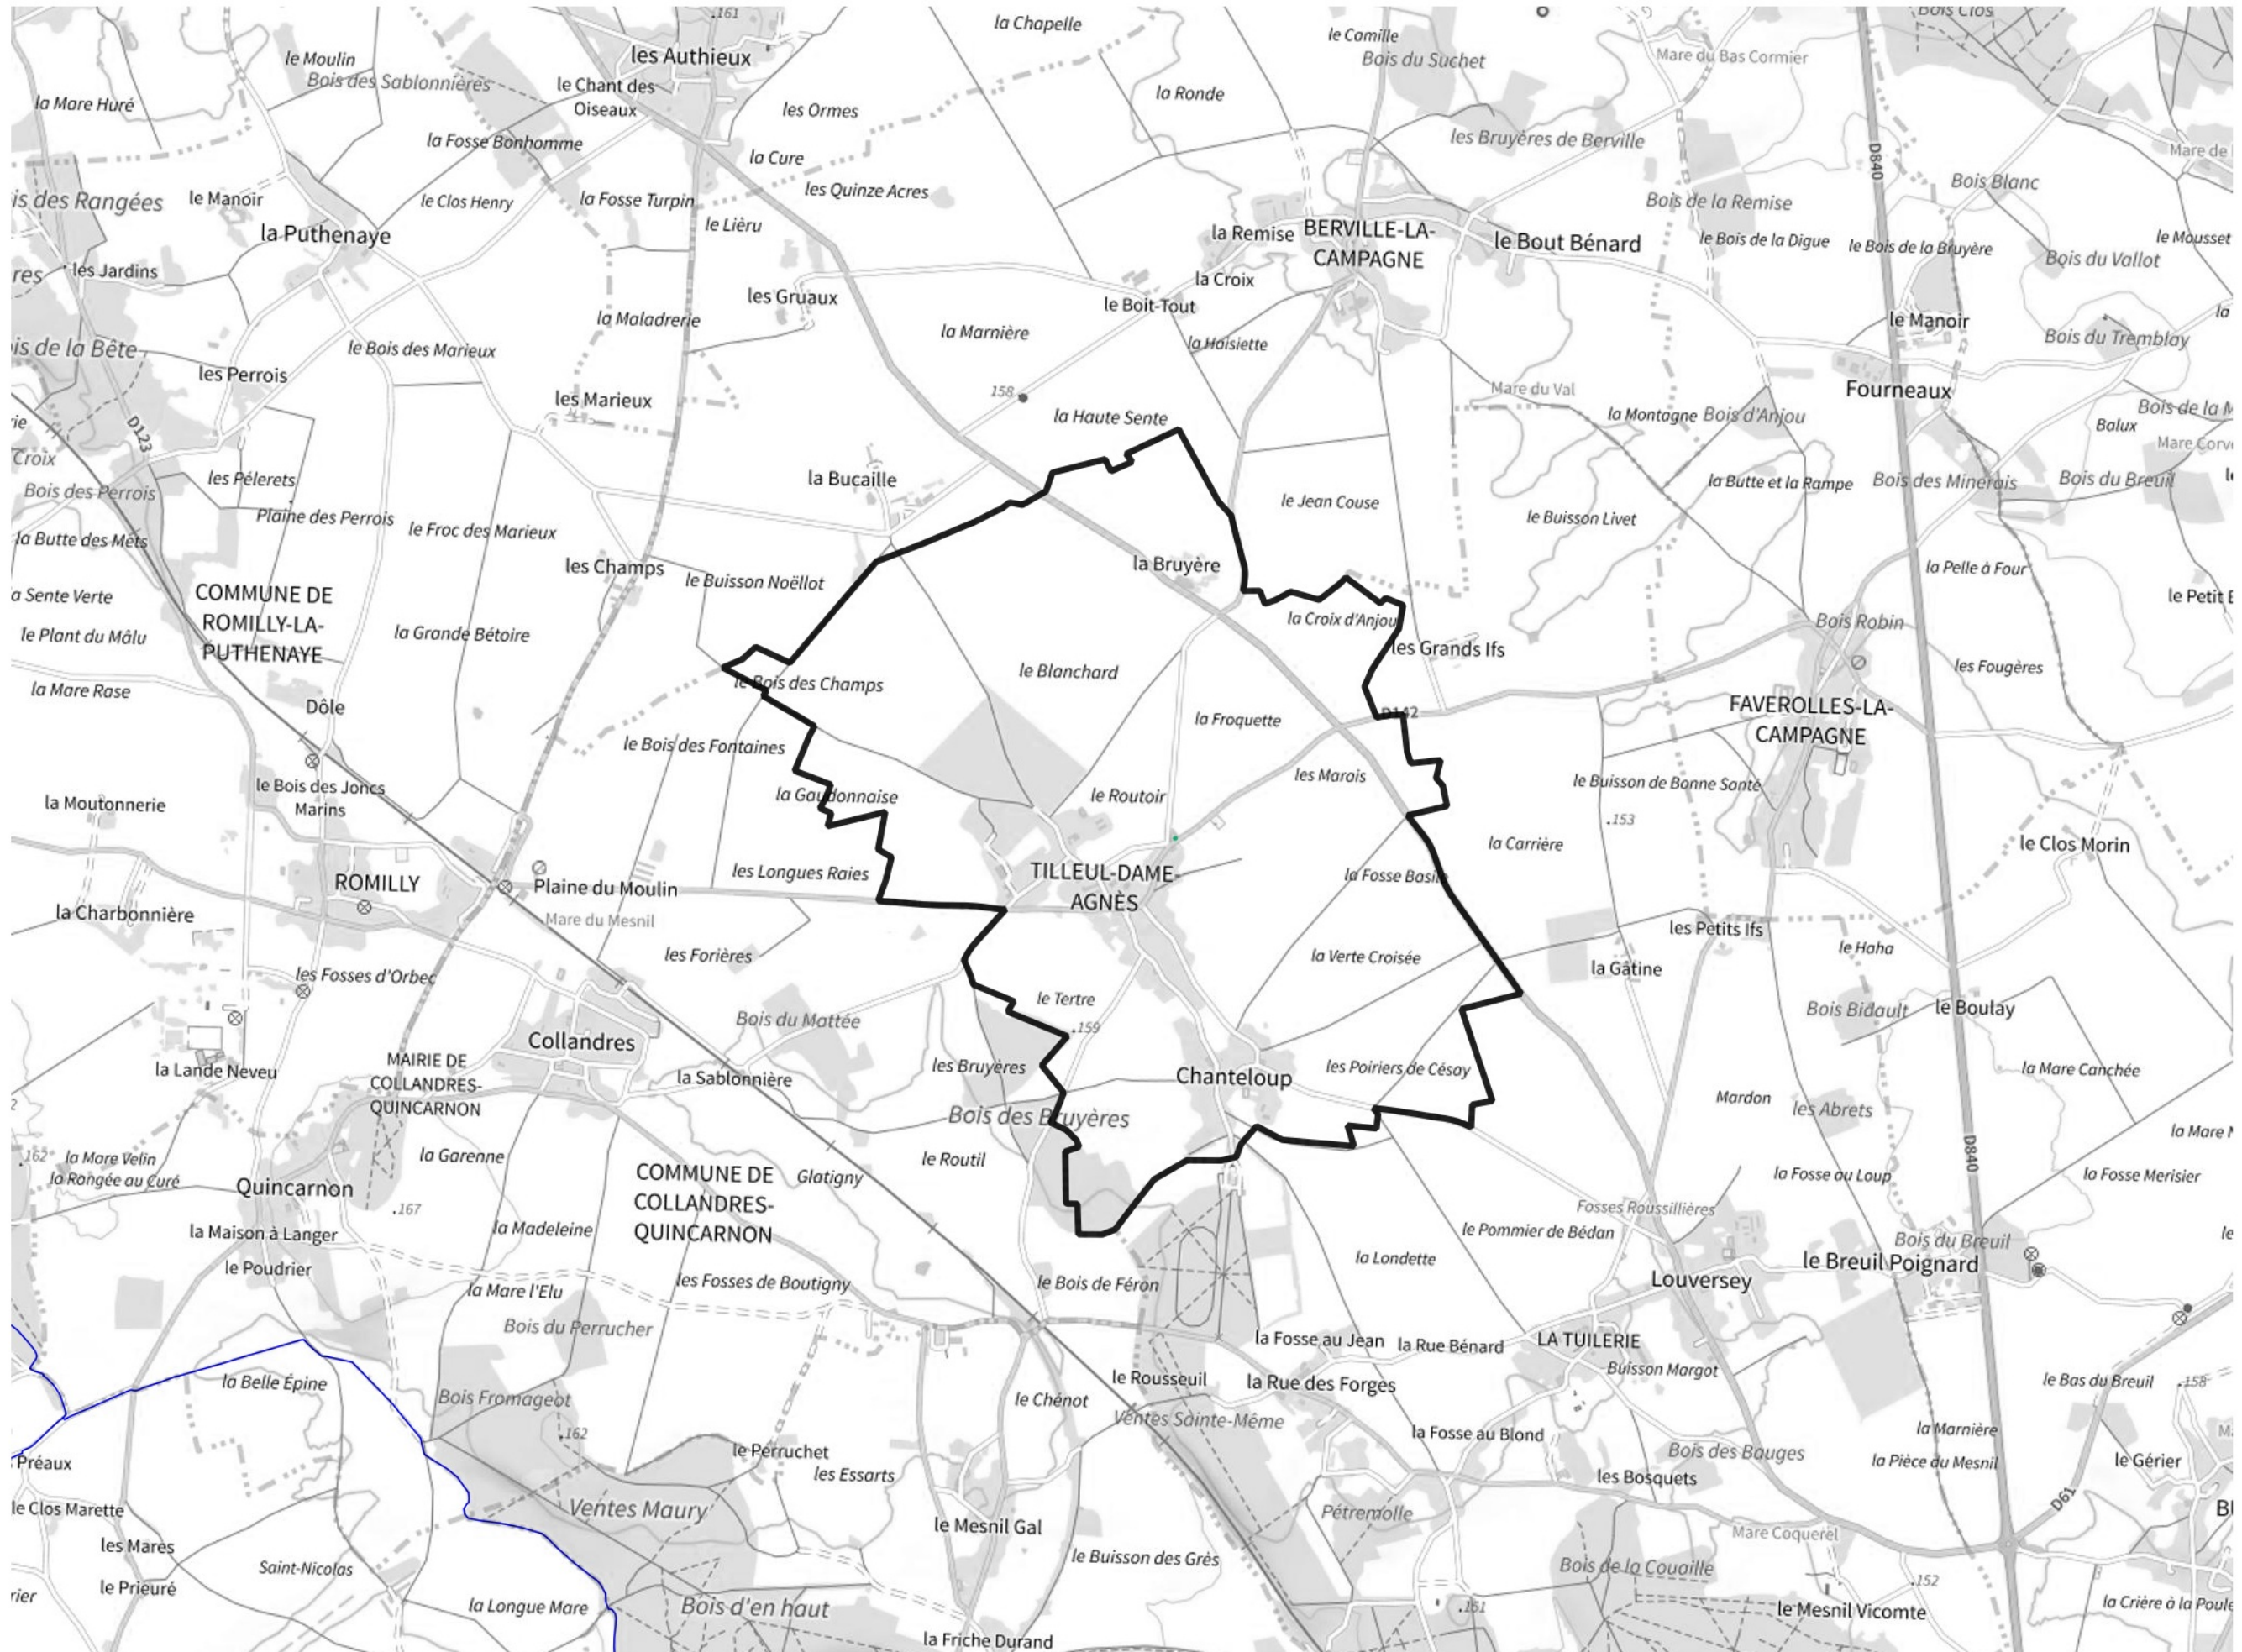

Inventaire régional des Zones Humides (ZH) et des Milieux Prédiposés à la Présence de Zones Humides (MPPZH) Tilleul-Dame-Agnès (27640)

- Zones humides**
- Inventaire terrain ou réglementaire
 - Autres (Photo-interprétation, non défini)
 - Zones humides dégradées
 - Milieux fortement prédisposés à la présence de zones humides
 - Milieux faiblement prédisposés à la présence de zones humides
 - Mares, étangs, lacs
 - Cours d'eau
 - Limite communale

Cette carte représente une mise à jour sur cette commune. Elle ne doit pas être utilisée pour les communes voisines.

[Il est fortement conseillé de se reporter à la notice avant l'interprétation de cette page](#)

0 250 500 m

Sources :
- IGN - Plan v2
- IGN - AdminExpress
- IGN - BD Topo
- DREAL Normandie

Production :
DREAL Normandie
le 24/07/2024