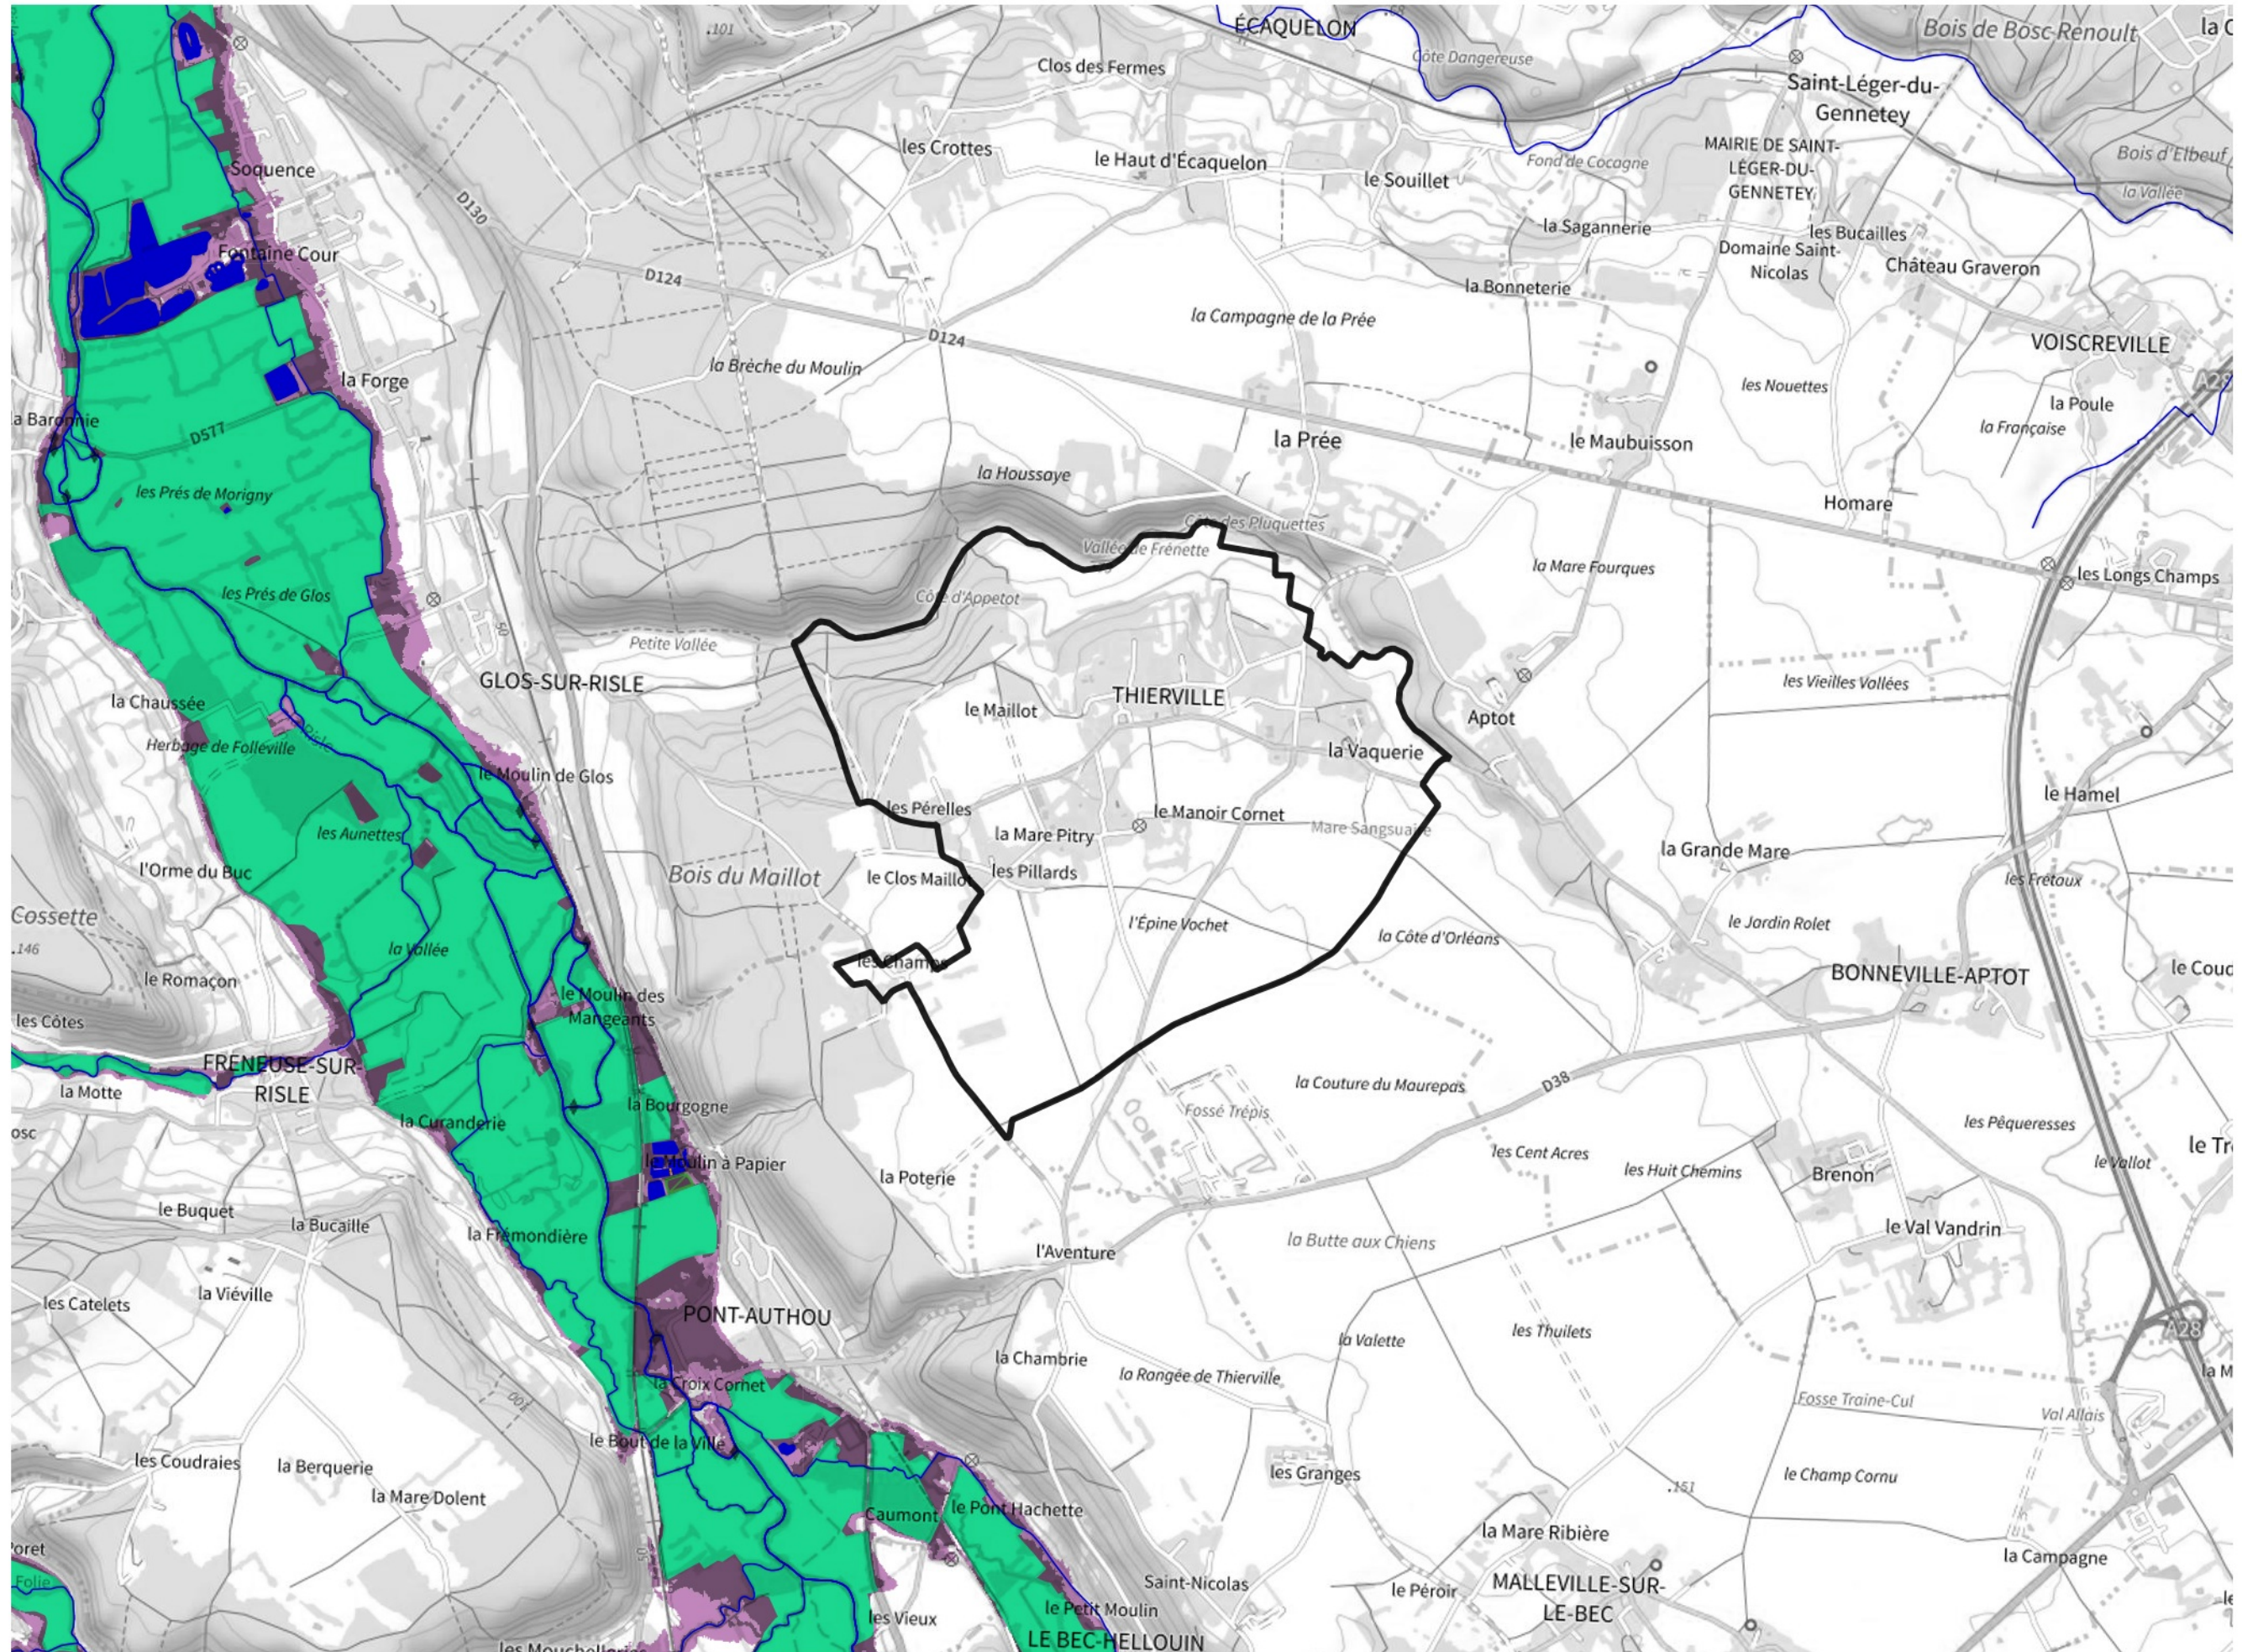

# Inventaire régional des Zones Humides (ZH) et des Milieux Prédiposés à la Présence de Zones Humides (MPPZH) Thierville (27631)

- Zones humides**
- Inventaire terrain ou réglementaire
  - Autres (Photo-interprétation, non défini)
  - Zones humides dégradées
  - Milieux fortement prédisposés à la présence de zones humides
  - Milieux faiblement prédisposés à la présence de zones humides
  - Mares, étangs, lacs
  - Cours d'eau
  - Limite communale

Cette carte représente une mise à jour sur cette commune. Elle ne doit pas être utilisée pour les communes voisines.

[Il est fortement conseillé de se reporter à la notice avant l'interprétation de cette page](#)

0 250 500 m

**Sources :**  
- IGN - Plan v2  
- IGN - AdminExpress  
- IGN - BD Topo  
- DREAL Normandie

**Production :**  
DREAL Normandie  
le 24/07/2024