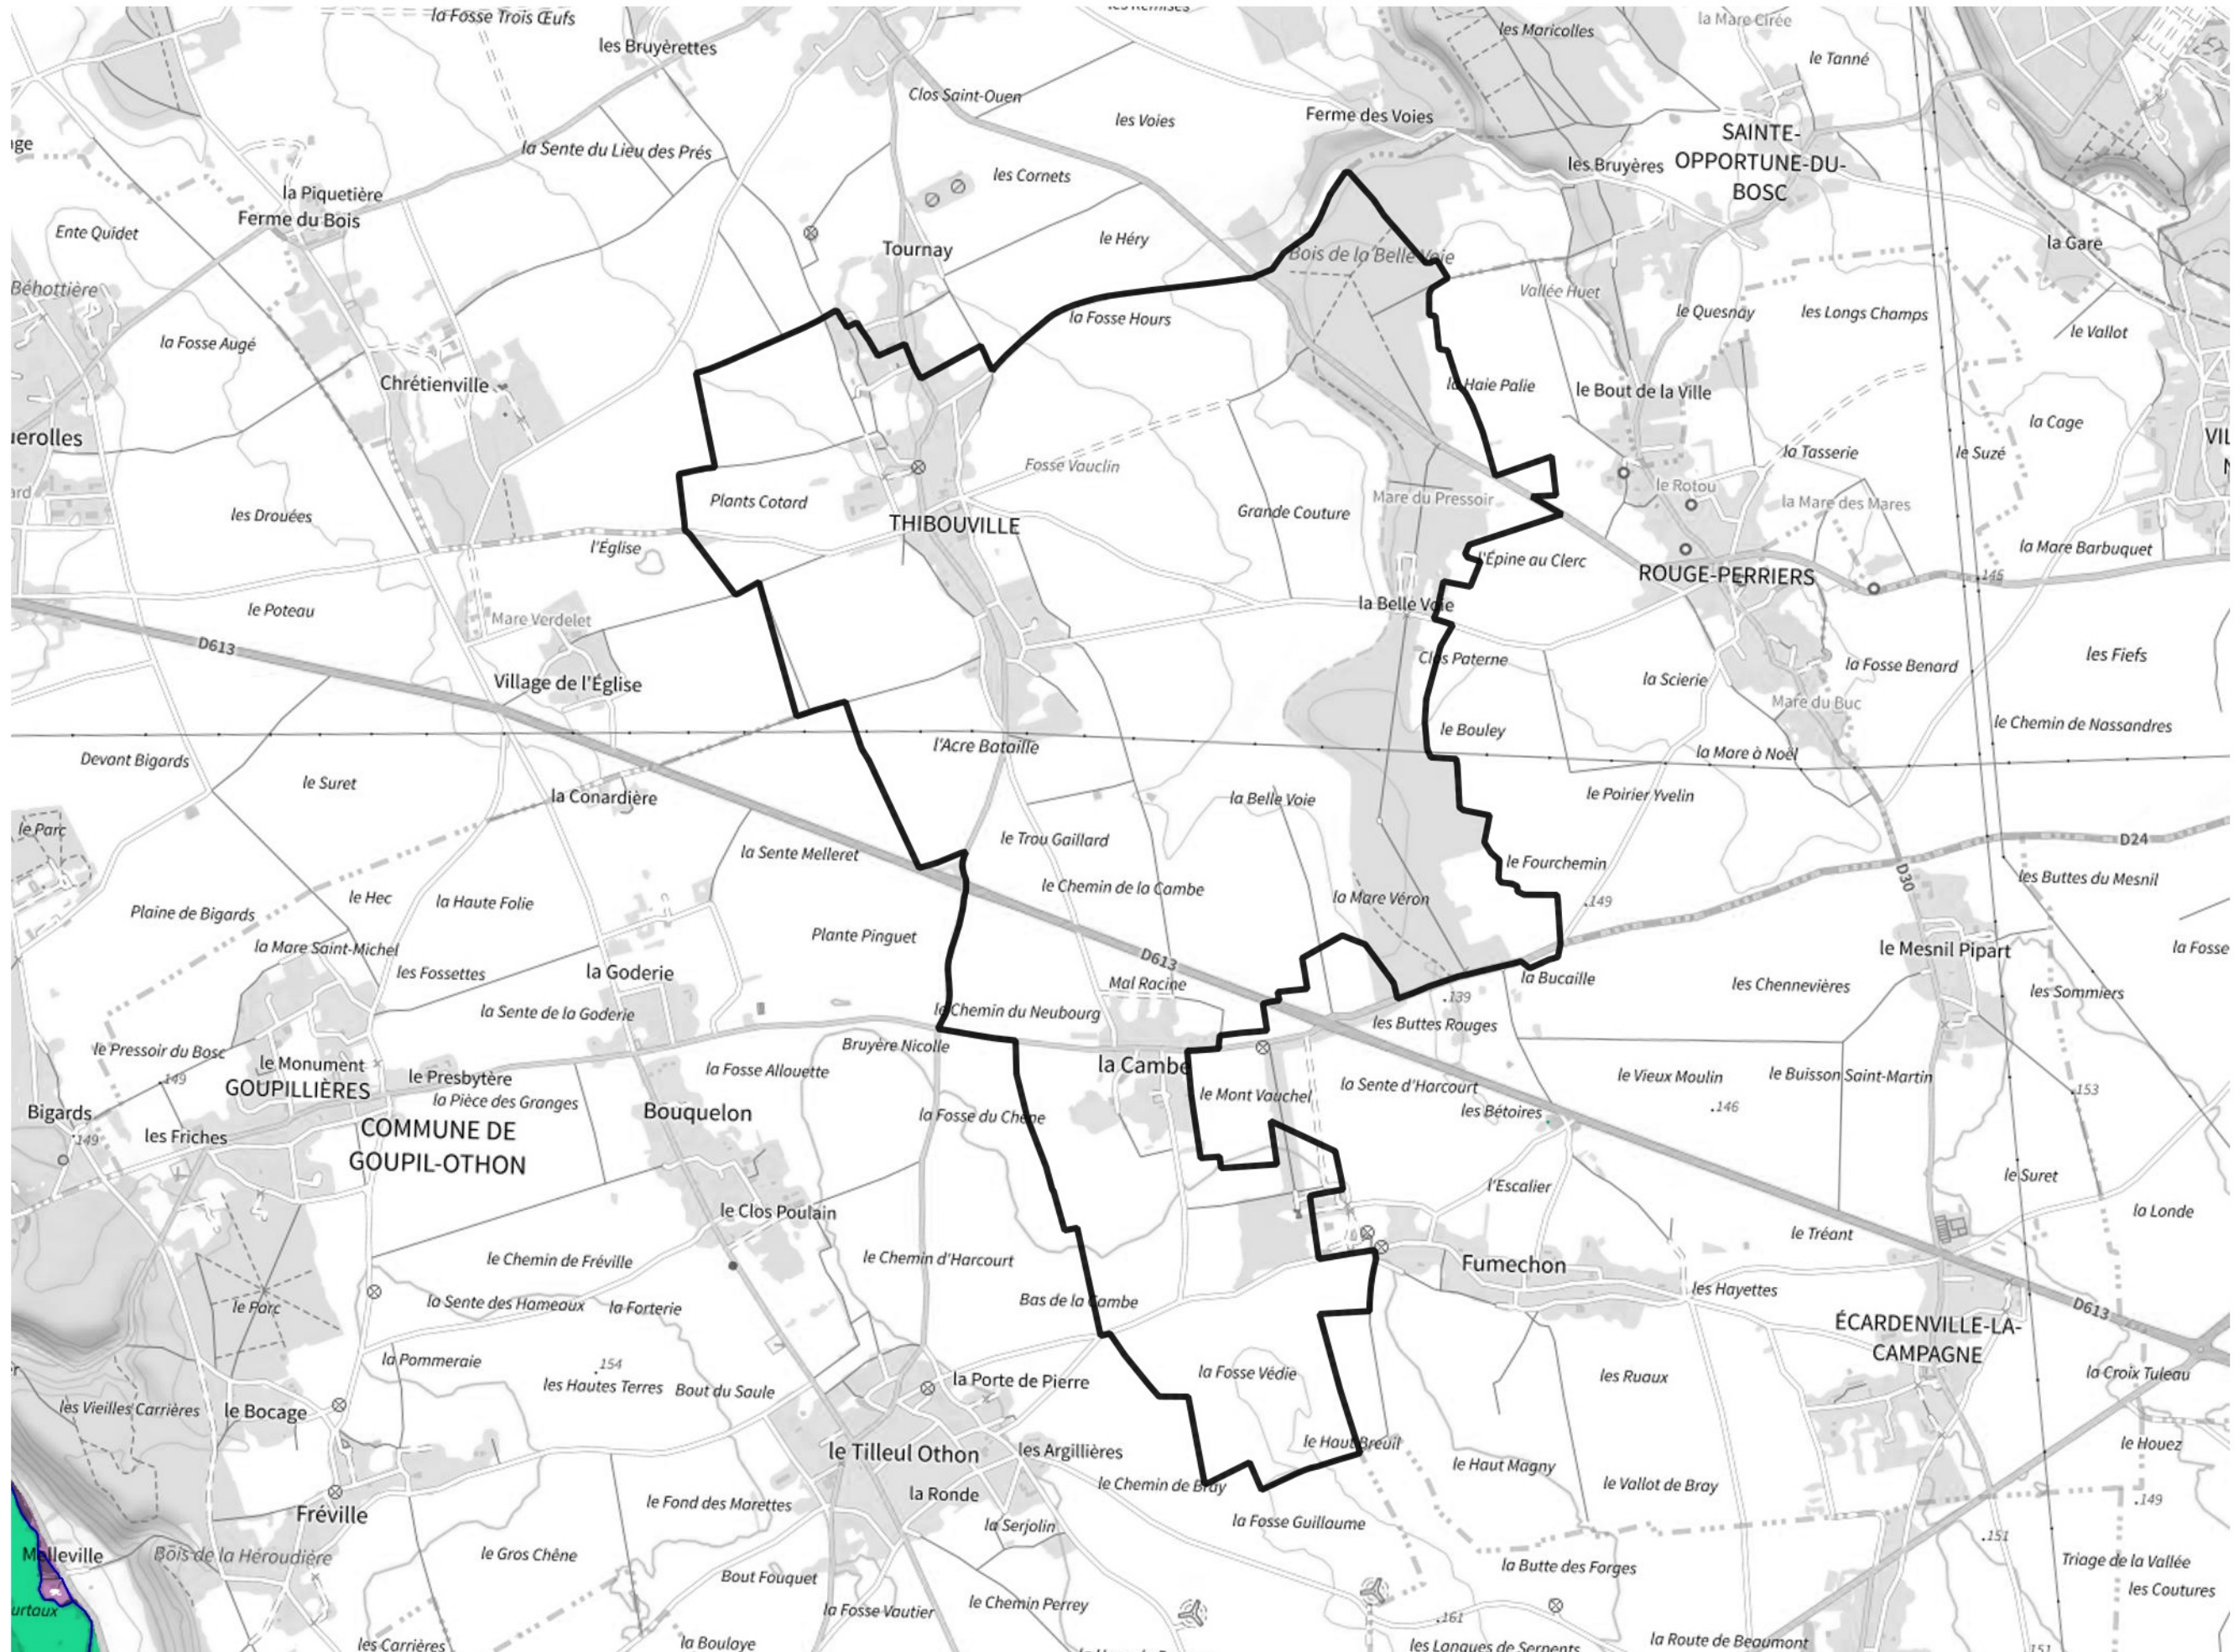

Inventaire régional des Zones Humides (ZH) et des Milieux Prédiposés à la Présence de Zones Humides (MPPZH) Thibouville (27630)

- Zones humides**
- Inventaire terrain ou réglementaire
 - Autres (Photo-interprétation, non défini)
 - Zones humides dégradées
 - Milieux fortement prédisposés à la présence de zones humides
 - Milieux faiblement prédisposés à la présence de zones humides
 - Mares, étangs, lacs
 - Cours d'eau
 - Limite communale

Cette carte représente une mise à jour sur cette commune. Elle ne doit pas être utilisée pour les communes voisines.

[Il est fortement conseillé de se reporter à la notice avant l'interprétation de cette page](#)

0 250 500 m

Sources :
- IGN - Plan v2
- IGN - AdminExpress
- IGN - BD Topo
- DREAL Normandie

Production :
DREAL Normandie
le 24/07/2024