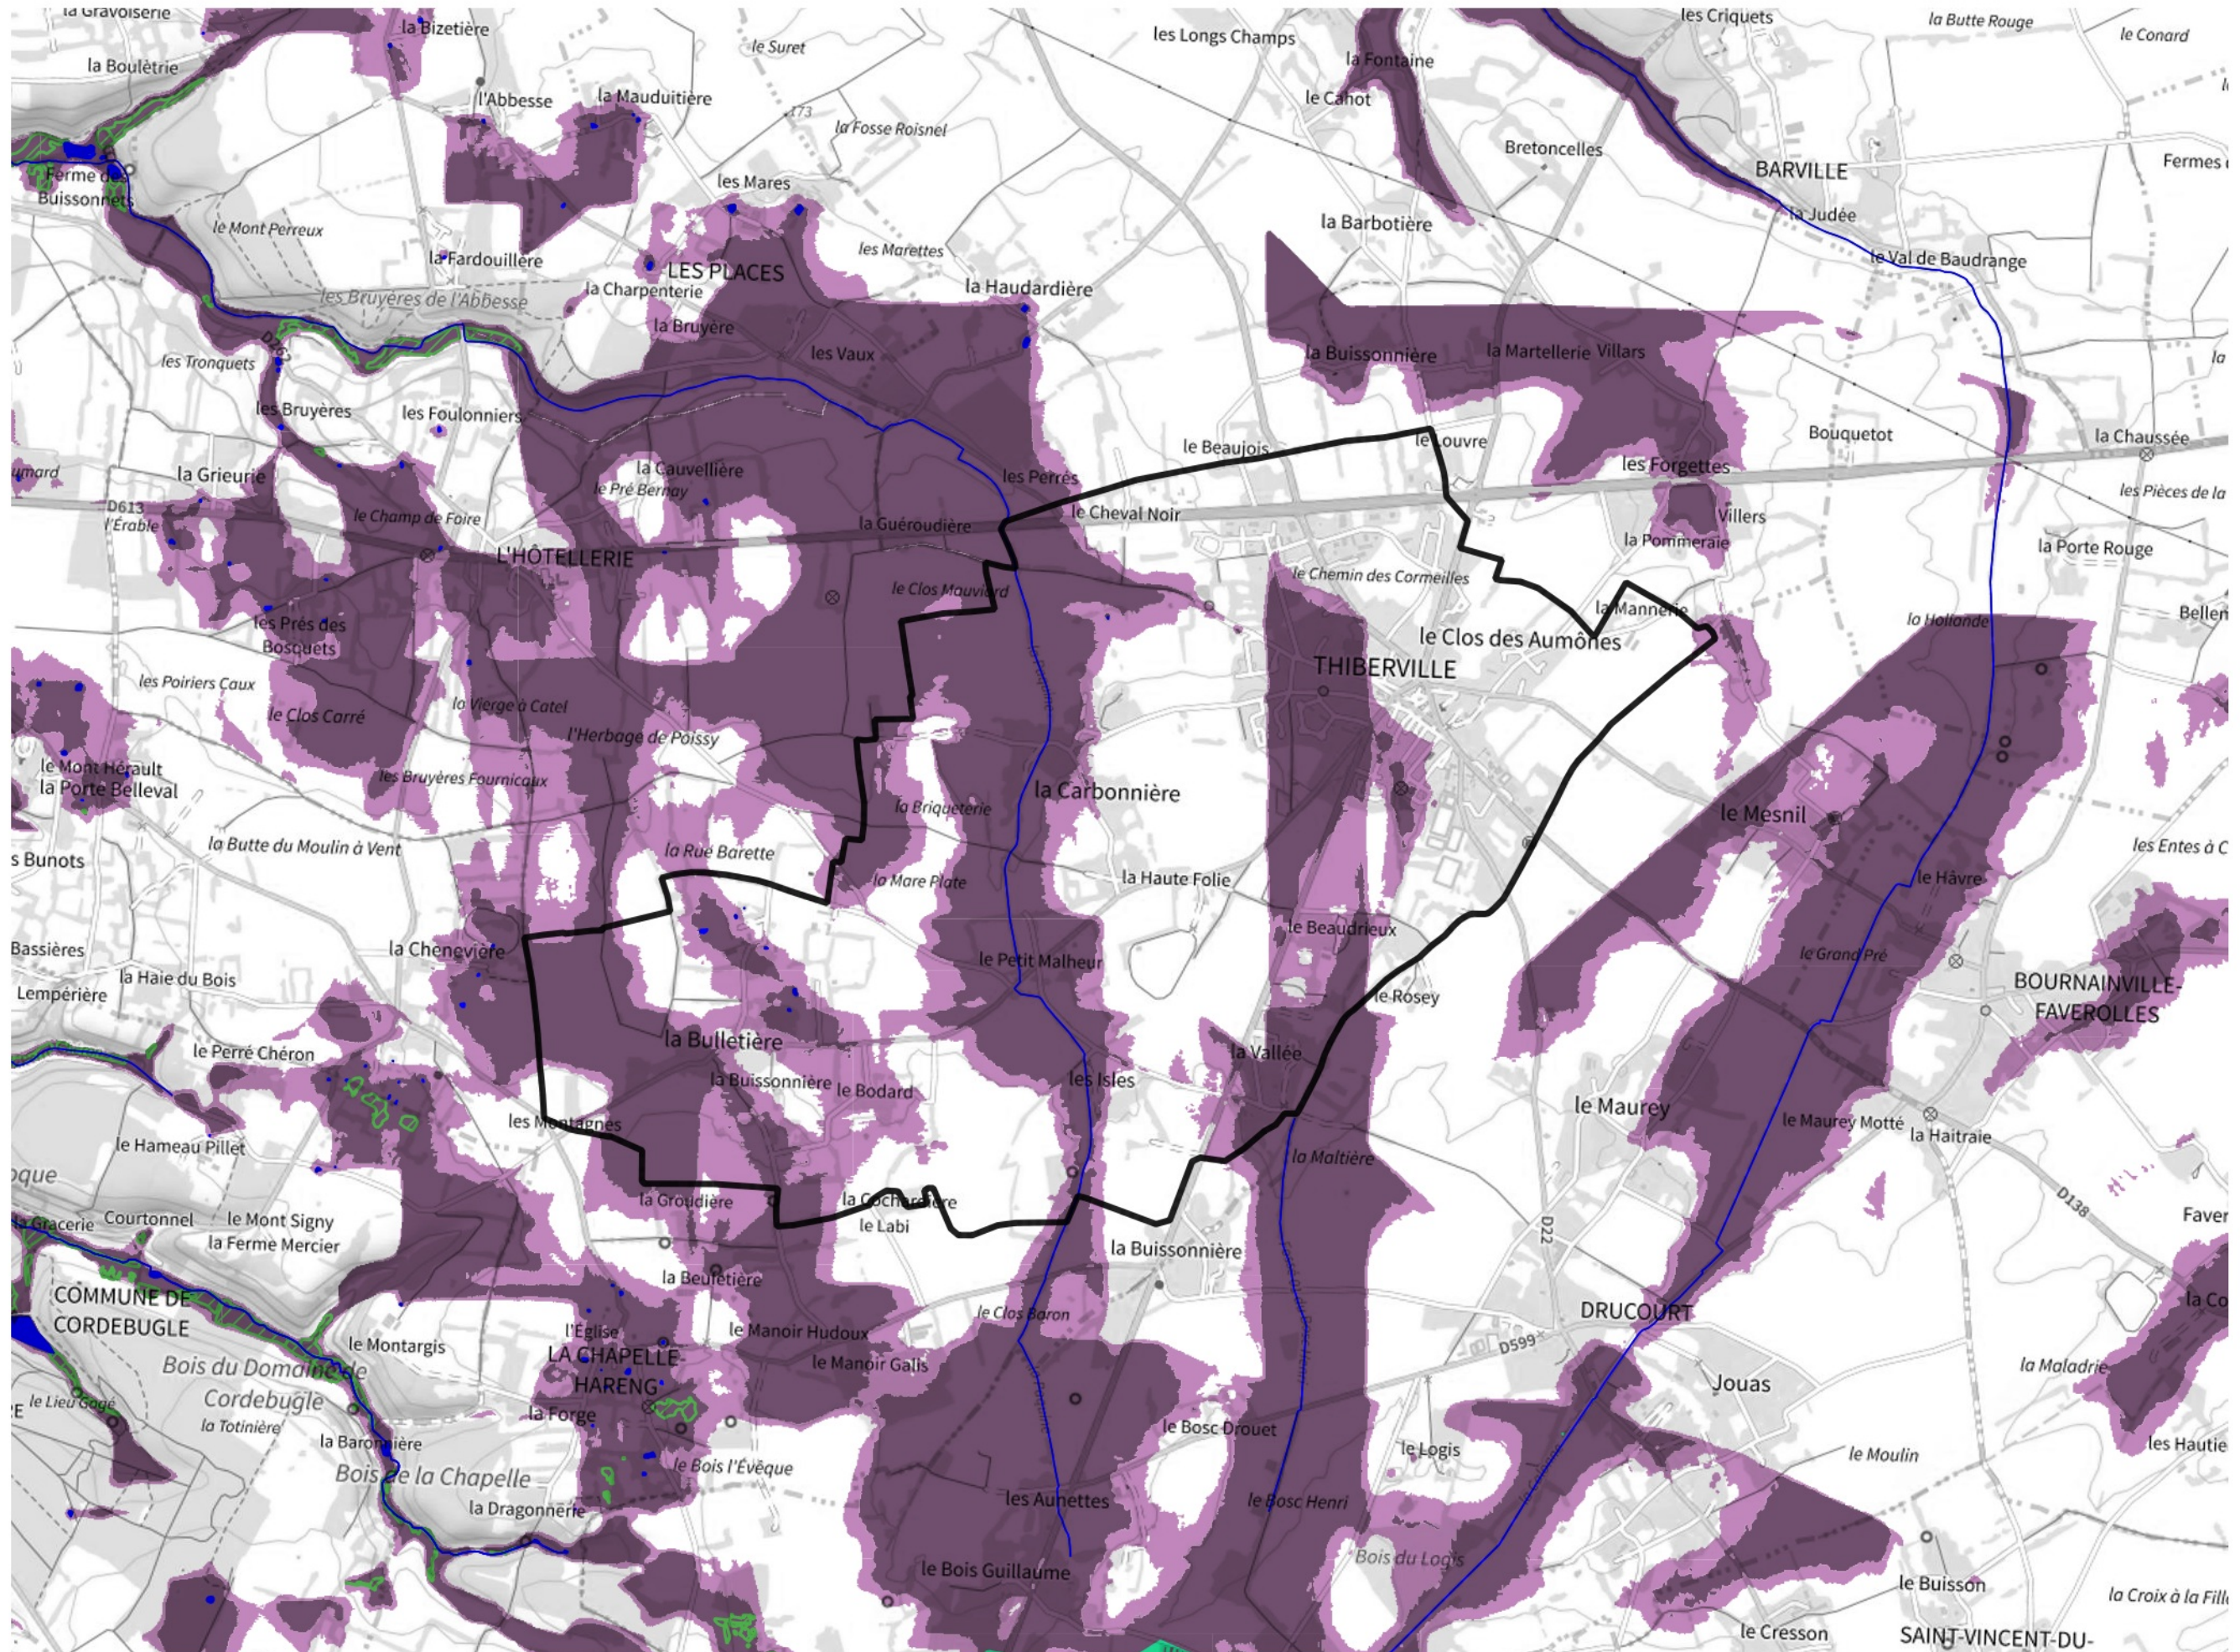

Inventaire régional des Zones Humides (ZH) et des Milieux Prédiposés à la Présence de Zones Humides (MPPZH) Thiberville (27629)

- Zones humides**
- Inventaire terrain ou réglementaire
 - Autres (Photo-interprétation, non défini)
 - Zones humides dégradées
 - Milieux fortement prédisposés à la présence de zones humides
 - Milieux faiblement prédisposés à la présence de zones humides
 - Mares, étangs, lacs
 - Cours d'eau
 - Limite communale

Cette carte représente une mise à jour sur cette commune. Elle ne doit pas être utilisée pour les communes voisines.

[Il est fortement conseillé de se reporter à la notice avant l'interprétation de cette page](#)

0 250 500 m

Sources :
- IGN - Plan v2
- IGN - AdminExpress
- IGN - BD Topo
- DREAL Normandie

Production :
DREAL Normandie
le 24/07/2024