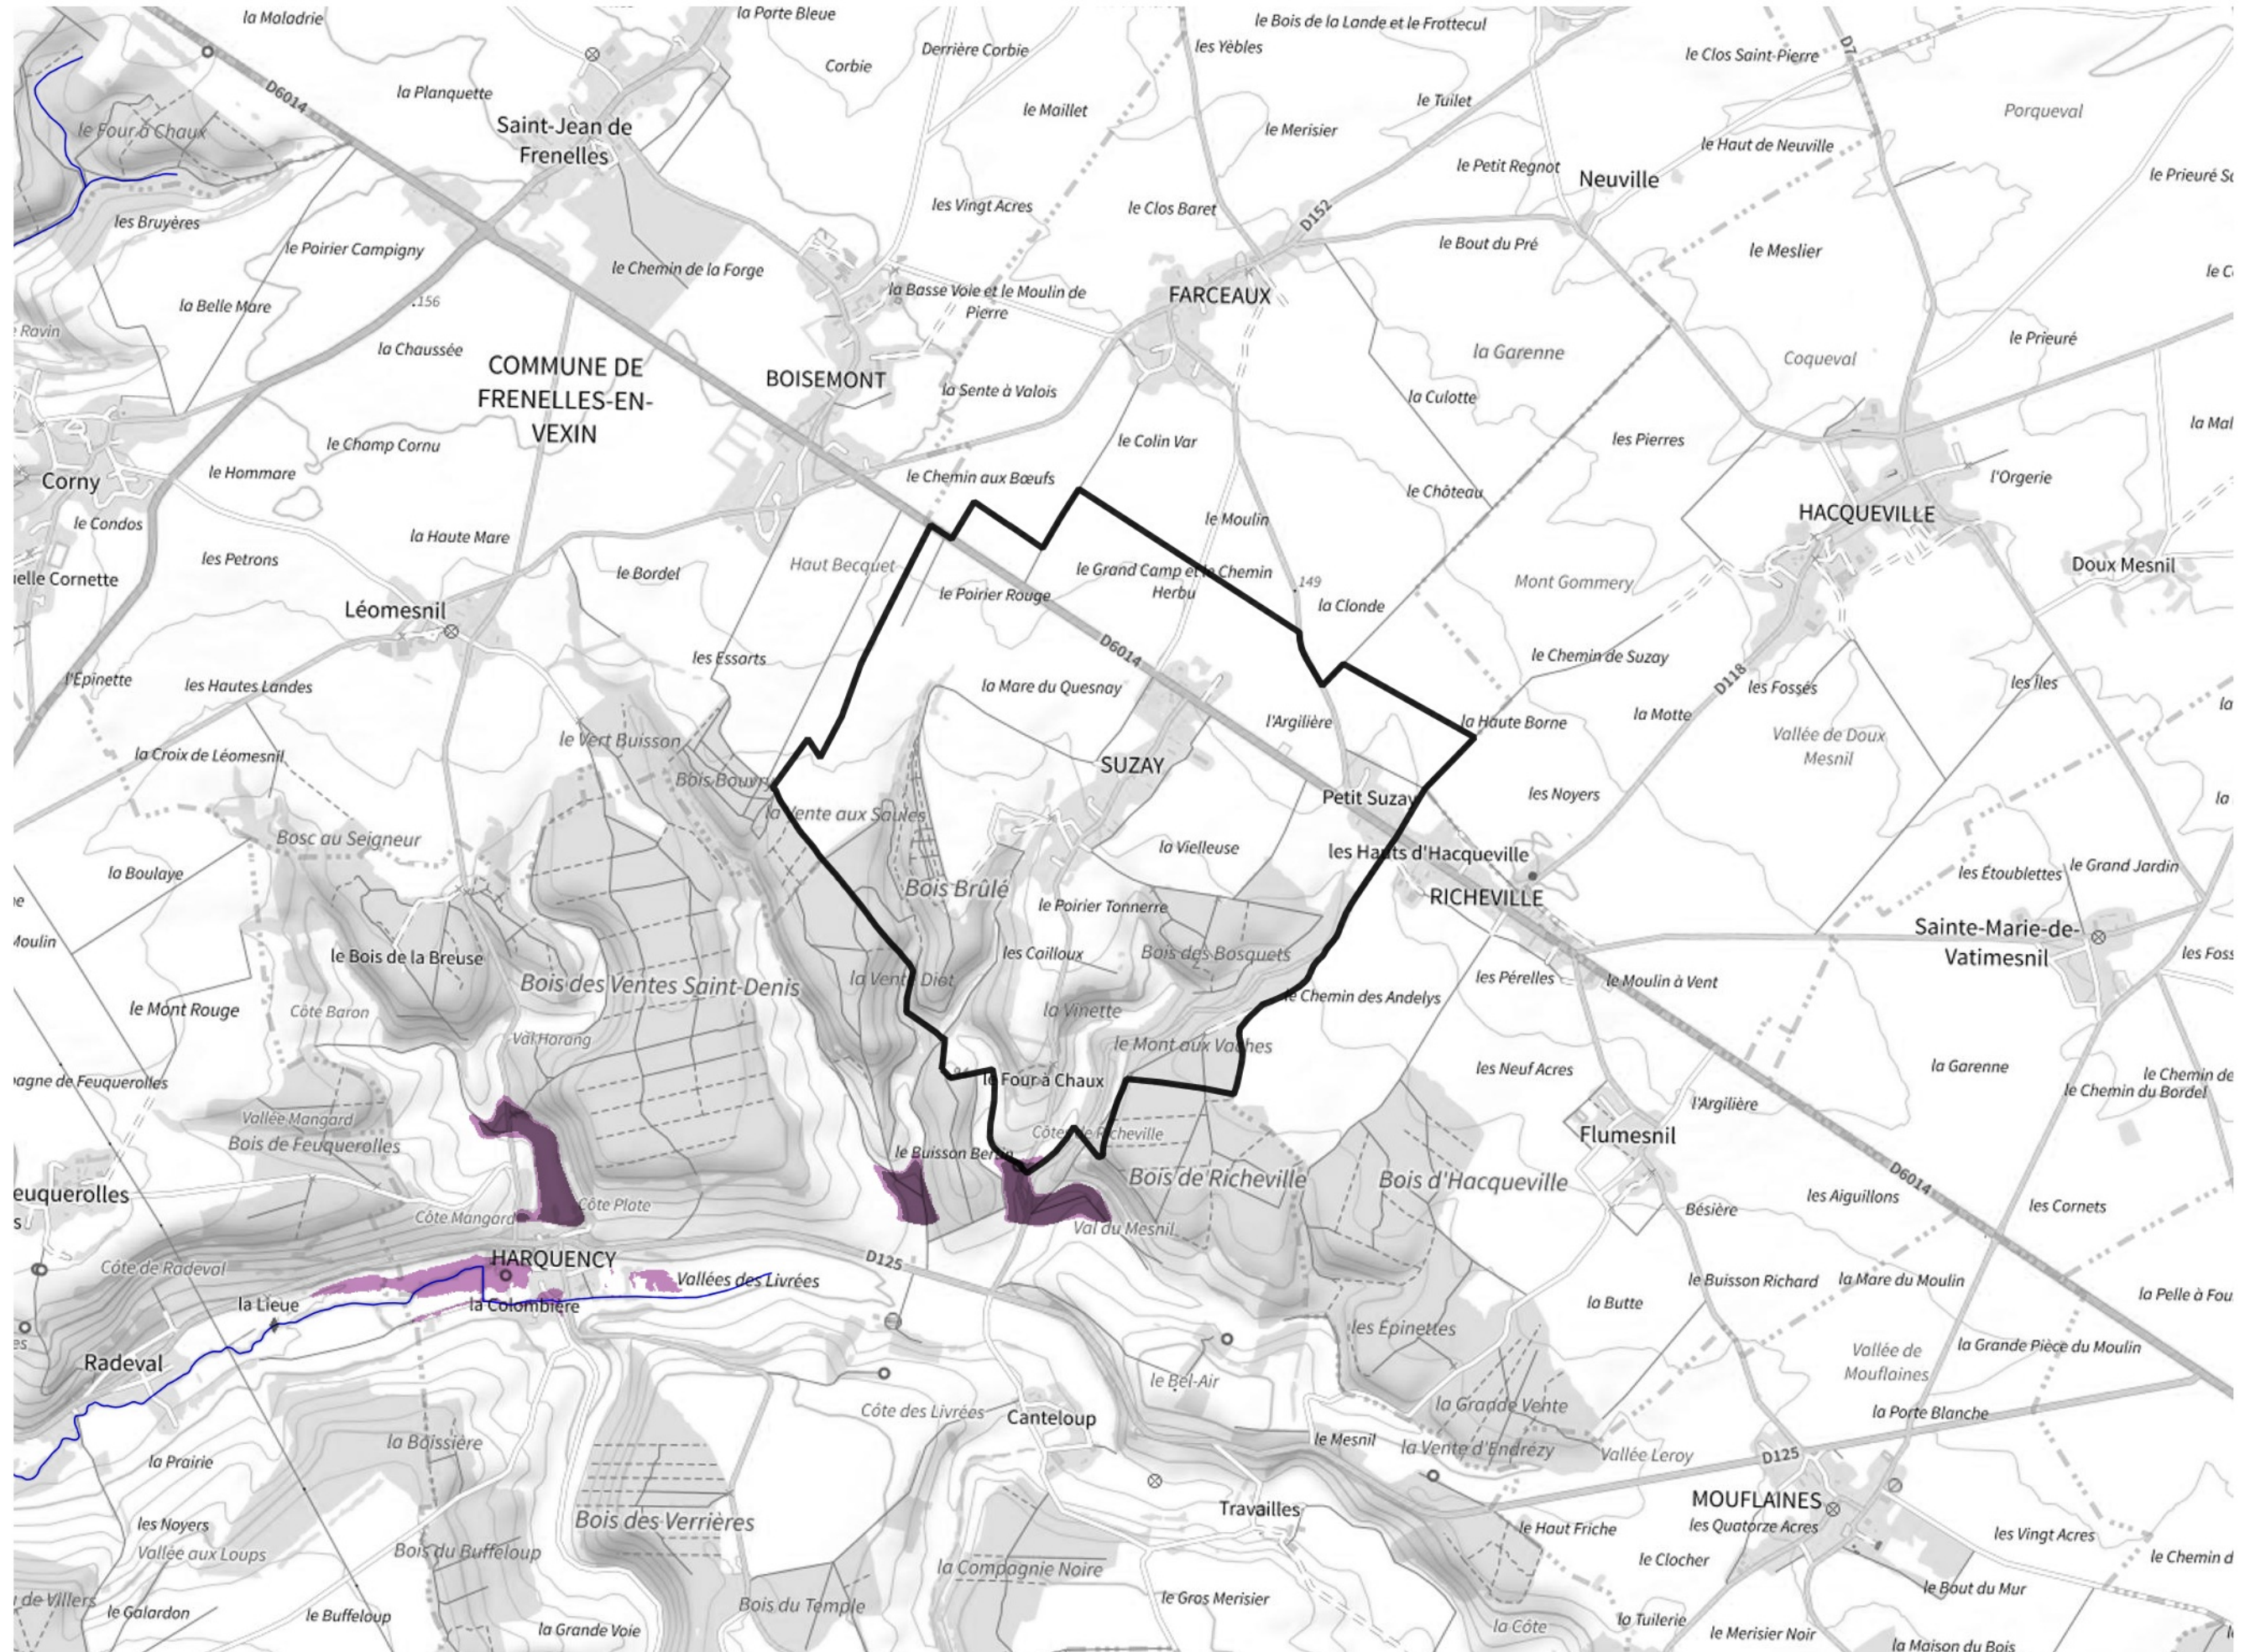

Inventaire régional des Zones Humides (ZH) et des Milieux Prédiposés à la Présence de Zones Humides (MPPZH) Suzay (27625)

- Zones humides**
- Inventaire terrain ou réglementaire
 - Autres (Photo-interprétation, non défini)
 - Zones humides dégradées
 - Milieux fortement prédisposés à la présence de zones humides
 - Milieux faiblement prédisposés à la présence de zones humides
 - Mares, étangs, lacs
 - Cours d'eau
 - Limite communale

Cette carte représente une mise à jour sur cette commune. Elle ne doit pas être utilisée pour les communes voisines.

[Il est fortement conseillé de se reporter à la notice avant l'interprétation de cette page](#)

0 250 500 m

Sources :
- IGN - Plan v2
- IGN - AdminExpress
- IGN - BD Topo
- DREAL Normandie

Production :
DREAL Normandie
le 24/07/2024