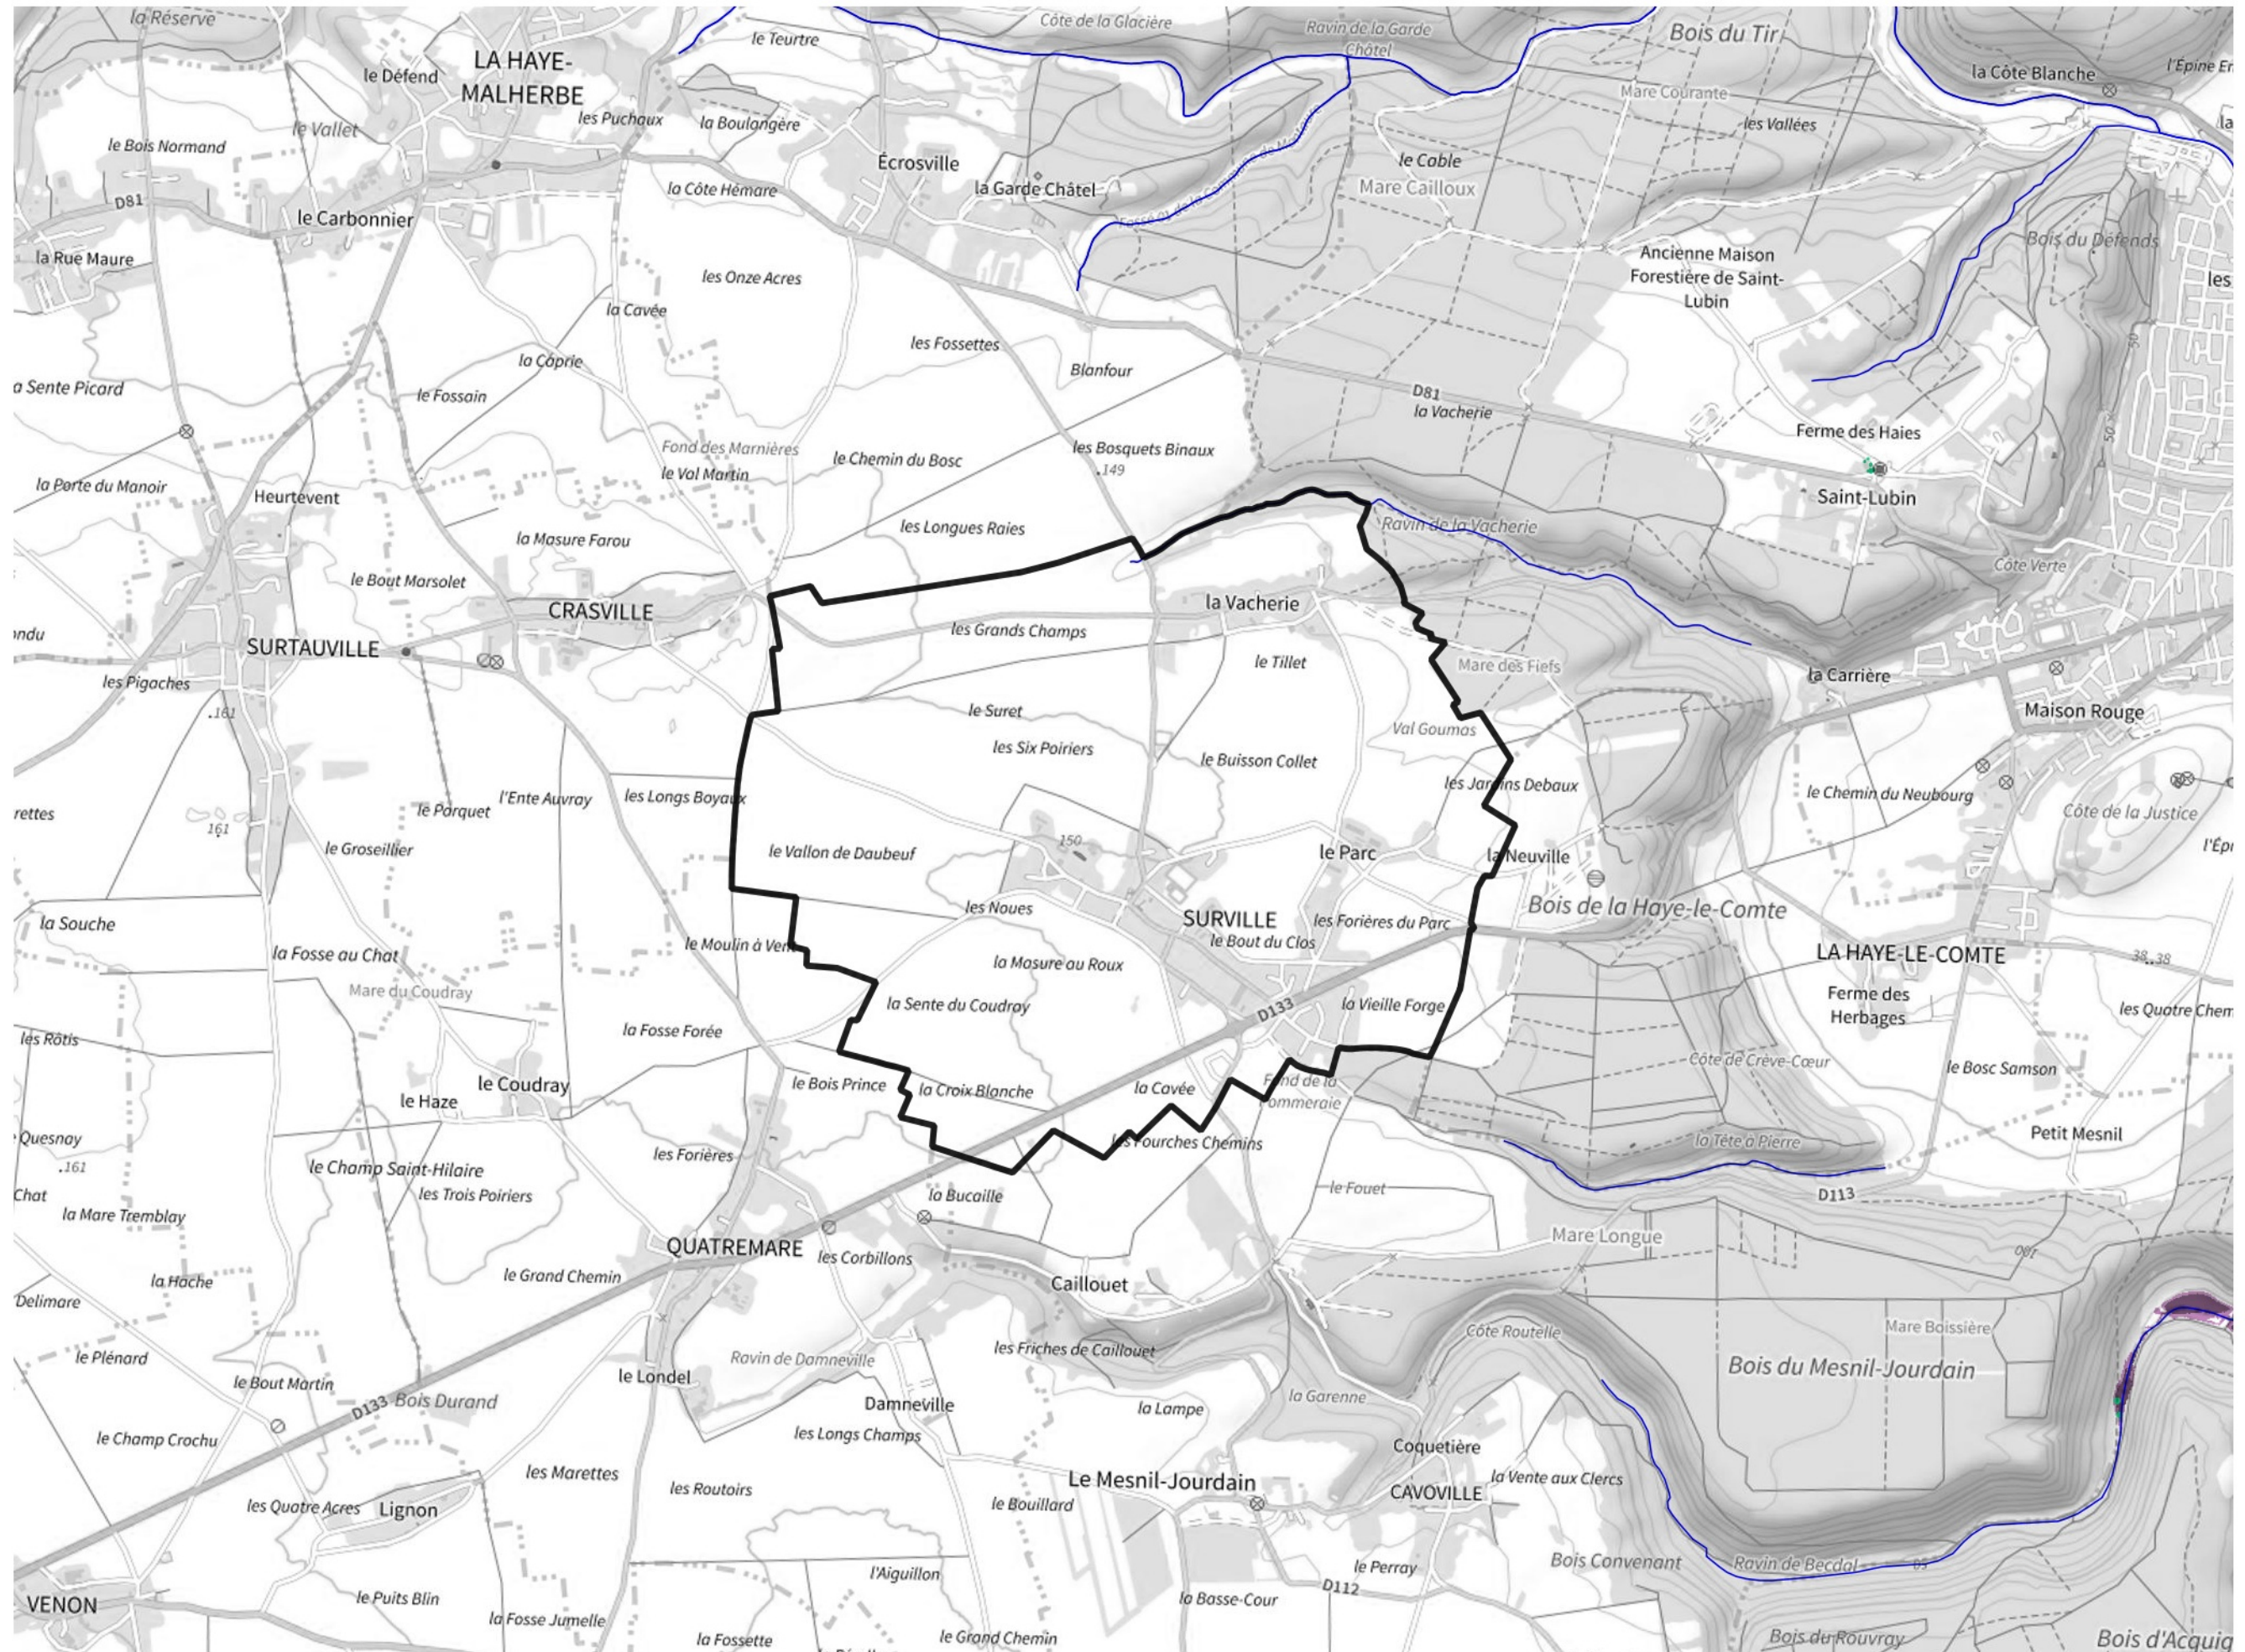

Inventaire régional des Zones Humides (ZH) et des Milieux Prédiposés à la Présence de Zones Humides (MPPZH) Surville (27624)

- Zones humides**
- Inventaire terrain ou réglementaire
 - Autres (Photo-interprétation, non défini)
 - Zones humides dégradées
 - Milieux fortement prédisposés à la présence de zones humides
 - Milieux faiblement prédisposés à la présence de zones humides
 - Mares, étangs, lacs
 - Cours d'eau
 - Limite communale

Cette carte représente une mise à jour sur cette commune. Elle ne doit pas être utilisée pour les communes voisines.

[Il est fortement conseillé de se reporter à la notice avant l'interprétation de cette page](#)

0 250 500 m

Sources :
- IGN - Plan v2
- IGN - AdminExpress
- IGN - BD Topo
- DREAL Normandie

Production :
DREAL Normandie
le 24/07/2024