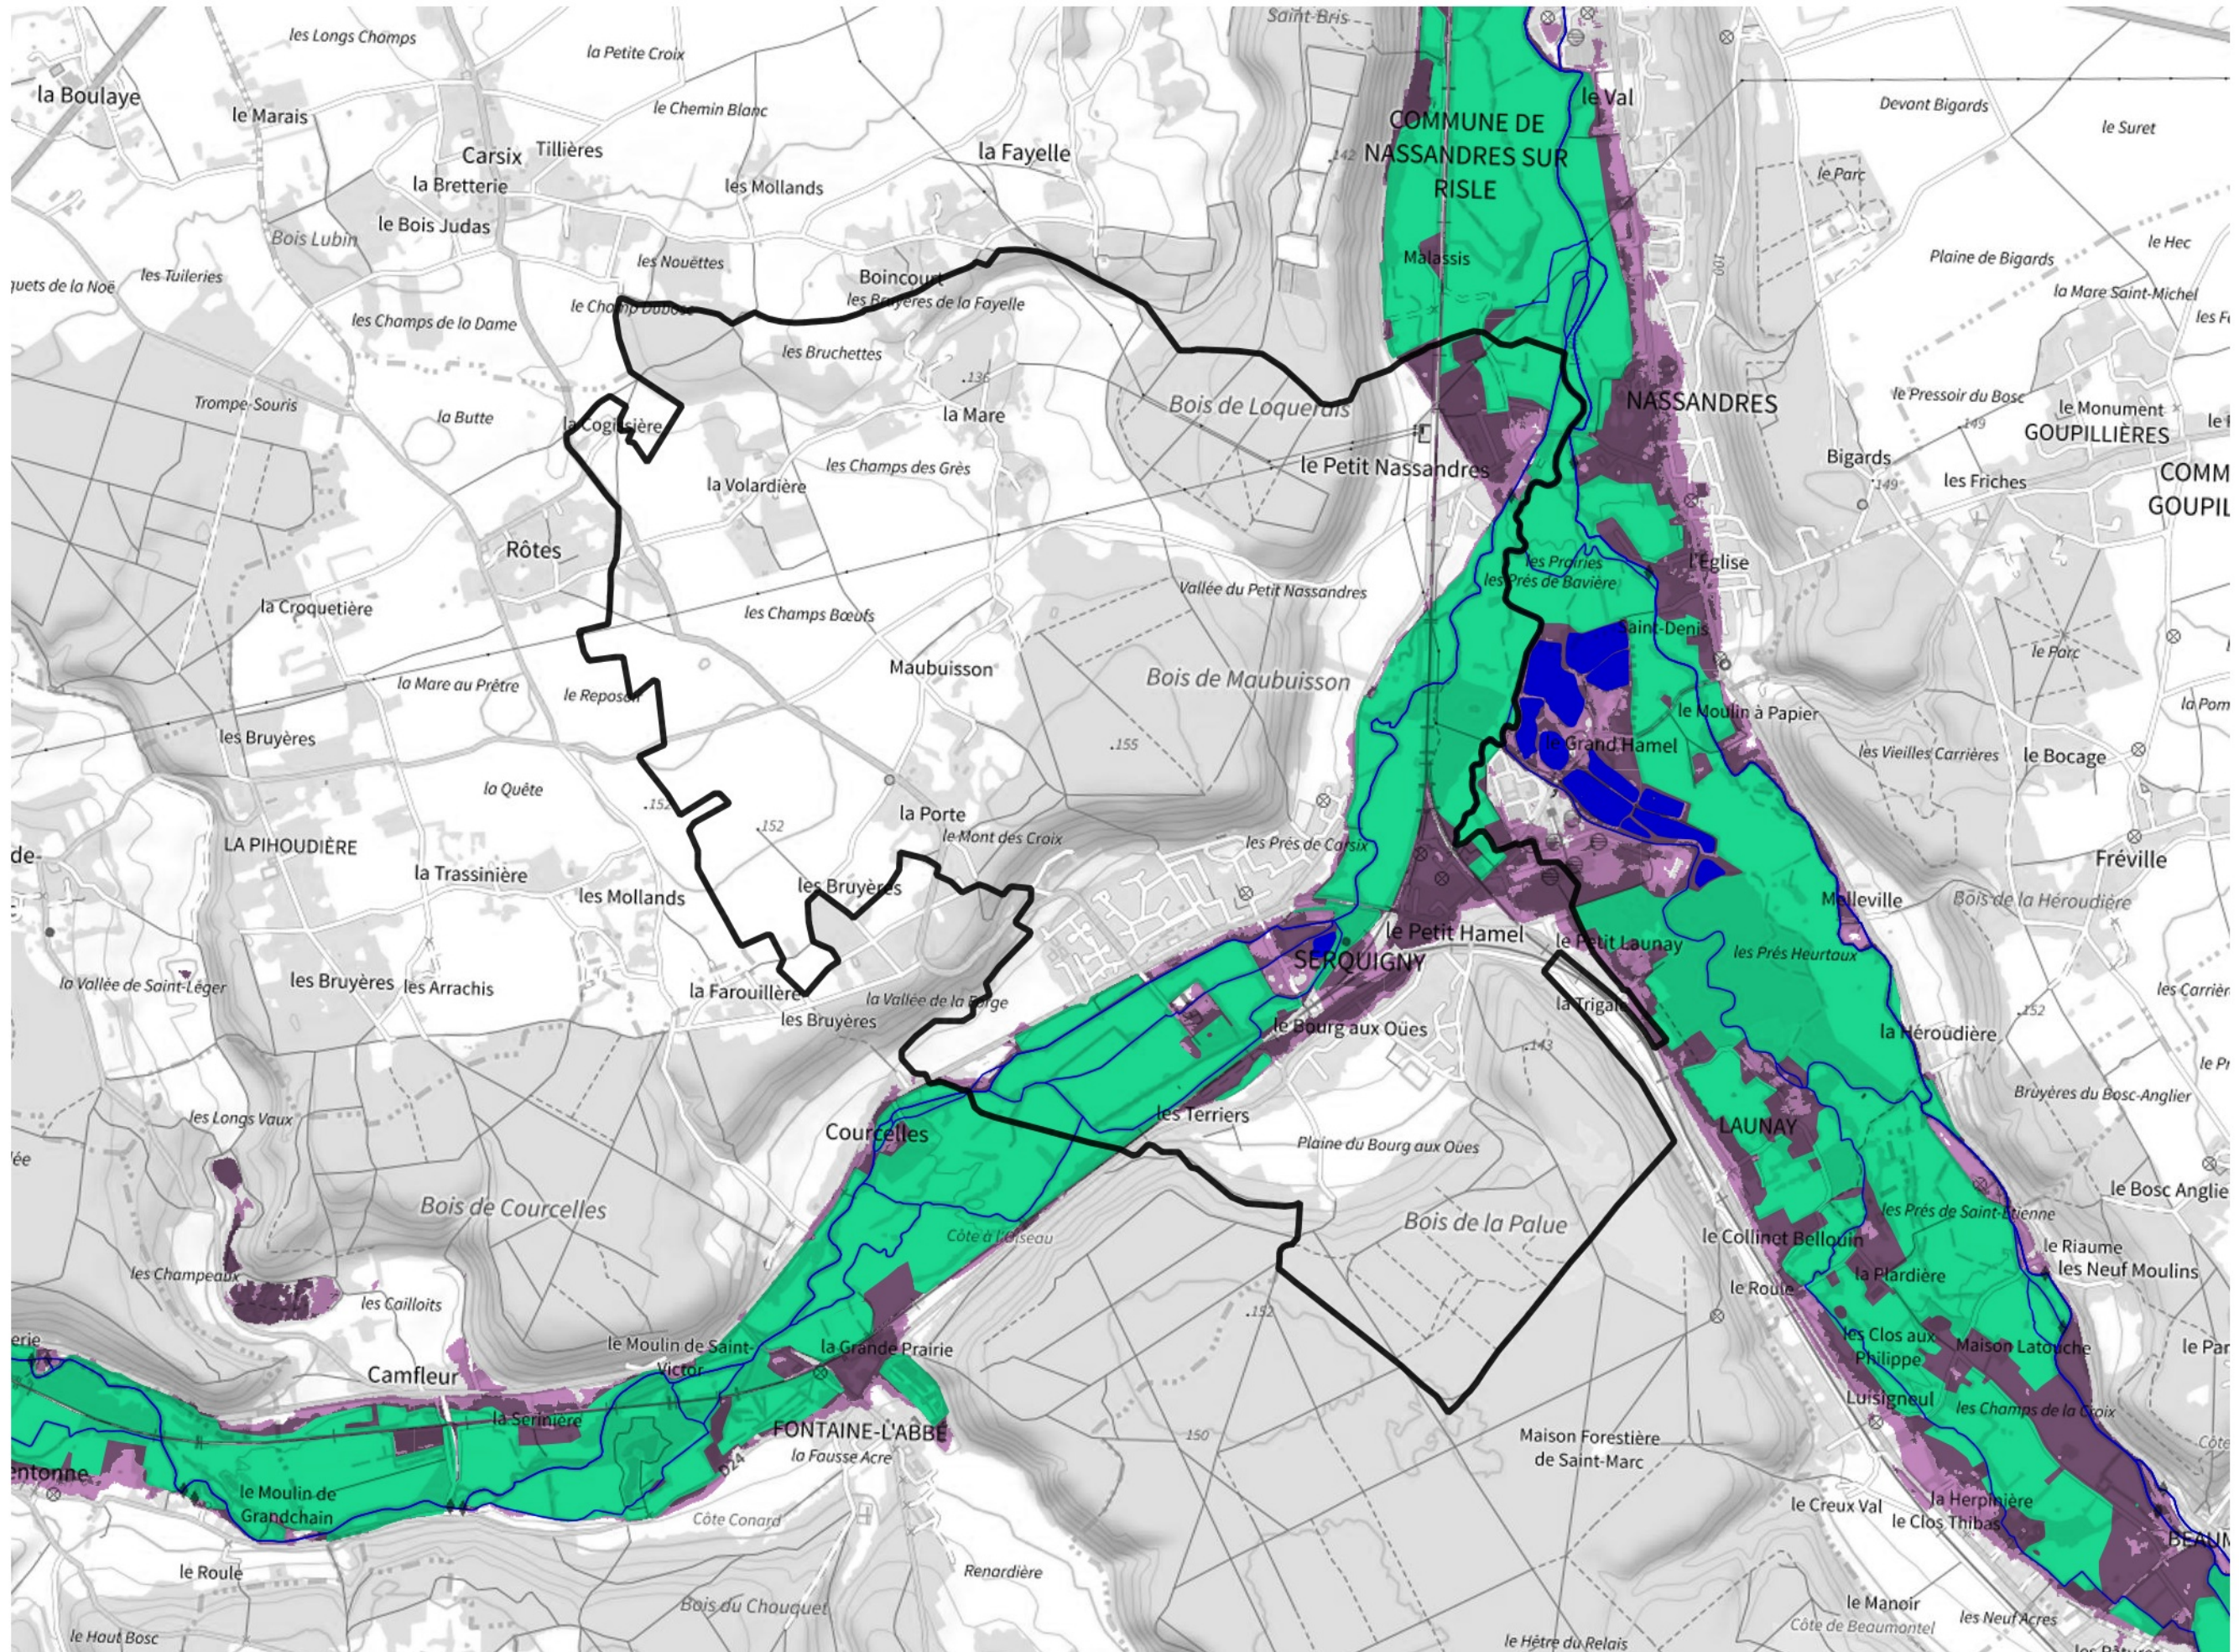

Inventaire régional des Zones Humides (ZH) et des Milieux Prédiposés à la Présence de Zones Humides (MPPZH) Serquigny (27622)

- Zones humides**
- Inventaire terrain ou réglementaire
 - Autres (Photo-interprétation, non défini)
 - Zones humides dégradées
 - Milieux fortement prédisposés à la présence de zones humides
 - Milieux faiblement prédisposés à la présence de zones humides
 - Mares, étangs, lacs
 - Cours d'eau
 - Limite communale

Cette carte représente une mise à jour sur cette commune. Elle ne doit pas être utilisée pour les communes voisines.

[Il est fortement conseillé de se reporter à la notice avant l'interprétation de cette page](#)

0 250 500 m

Sources :
- IGN - Plan v2
- IGN - AdminExpress
- IGN - BD Topo
- DREAL Normandie

Production :
DREAL Normandie
le 24/07/2024