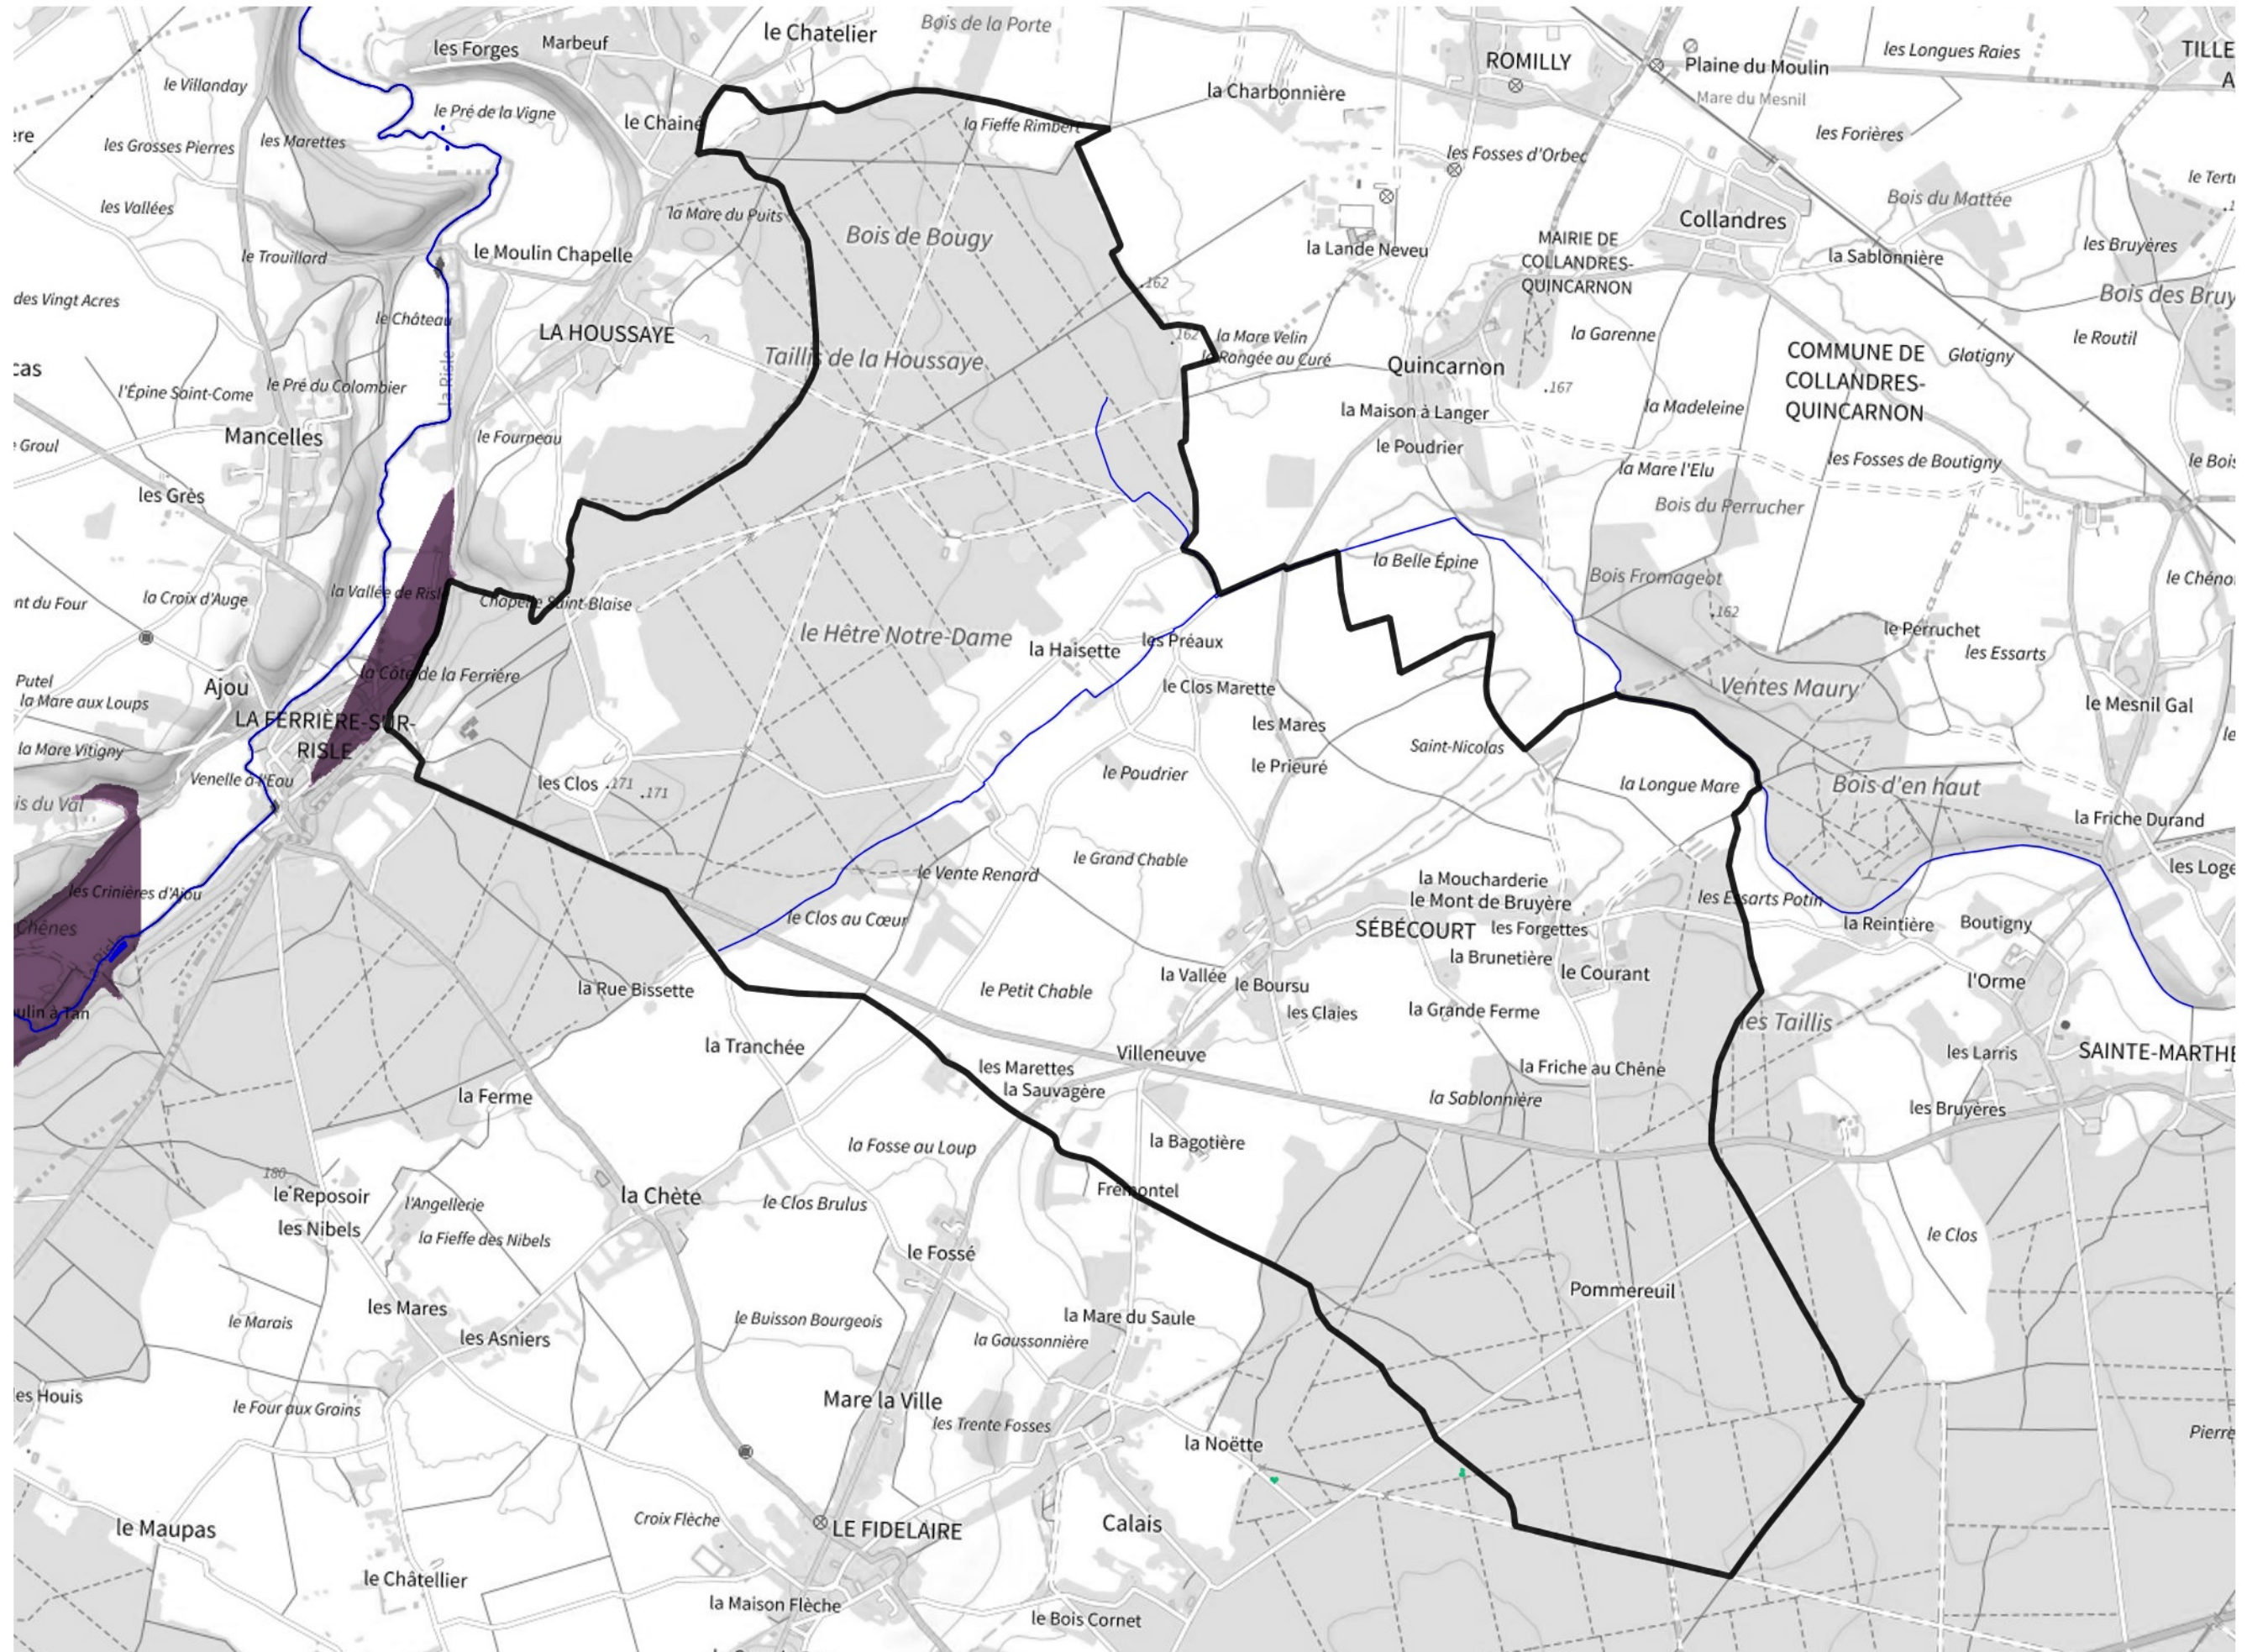

Inventaire régional des Zones Humides (ZH) et des Milieux Prédiposés à la Présence de Zones Humides (MPPZH) Sébécourt (27618)

- Zones humides**
- Inventaire terrain ou réglementaire
 - Autres (Photo-interprétation, non défini)
 - Zones humides dégradées
 - Milieux fortement prédisposés à la présence de zones humides
 - Milieux faiblement prédisposés à la présence de zones humides
 - Mares, étangs, lacs
 - Cours d'eau
 - Limite communale

Cette carte représente une mise à jour sur cette commune. Elle ne doit pas être utilisée pour les communes voisines.

[Il est fortement conseillé de se reporter à la notice avant l'interprétation de cette page](#)

0 250 500 m

Sources :
- IGN - Plan v2
- IGN - AdminExpress
- IGN - BD Topo
- DREAL Normandie

Production :
DREAL Normandie
le 24/07/2024