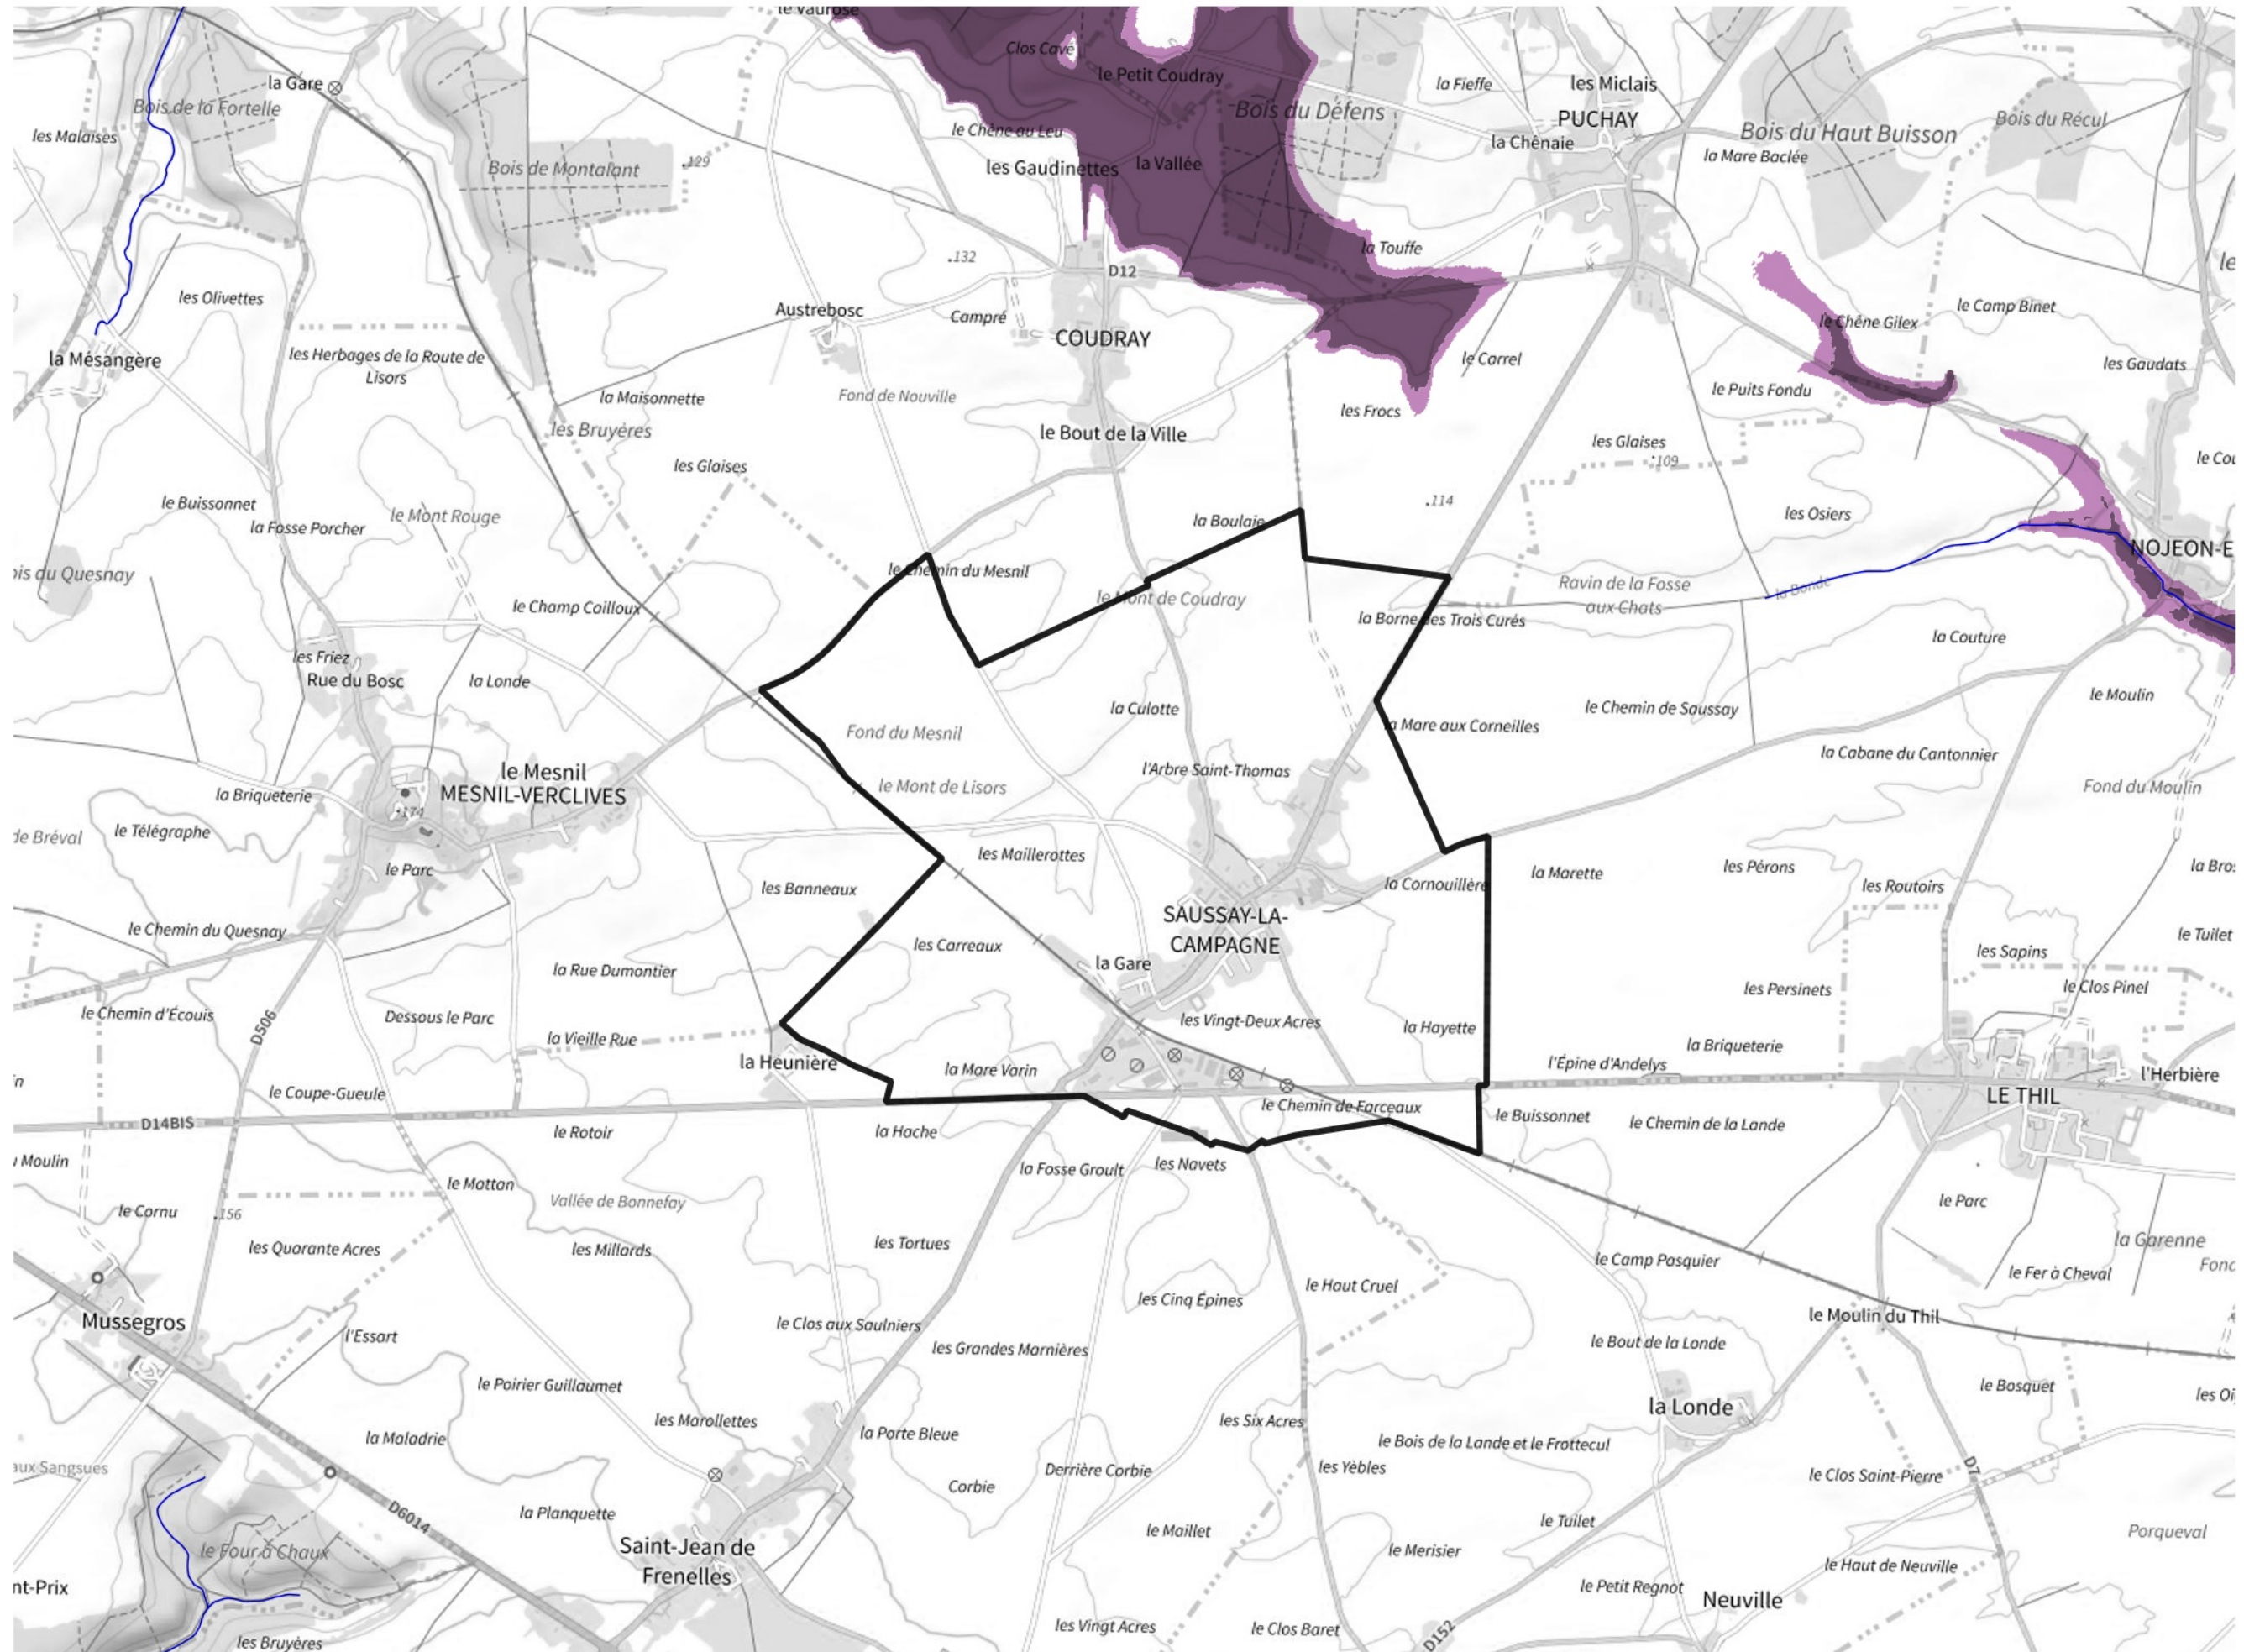

Inventaire régional des Zones Humides (ZH) et des Milieux Prédiposés à la Présence de Zones Humides (MPPZH) Saussay-la-Campagne (27617)

- Zones humides**
- Inventaire terrain ou réglementaire
 - Autres (Photo-interprétation, non défini)
 - Zones humides dégradées
 - Milieux fortement prédisposés à la présence de zones humides
 - Milieux faiblement prédisposés à la présence de zones humides
 - Mares, étangs, lacs
 - Cours d'eau
 - Limite communale

Cette carte représente une mise à jour sur cette commune. Elle ne doit pas être utilisée pour les communes voisines.

[Il est fortement conseillé de se reporter à la notice avant l'interprétation de cette page](#)

0 250 500 m

Sources :
- IGN - Plan v2
- IGN - AdminExpress
- IGN - BD Topo
- DREAL Normandie

Production :
DREAL Normandie
le 24/07/2024