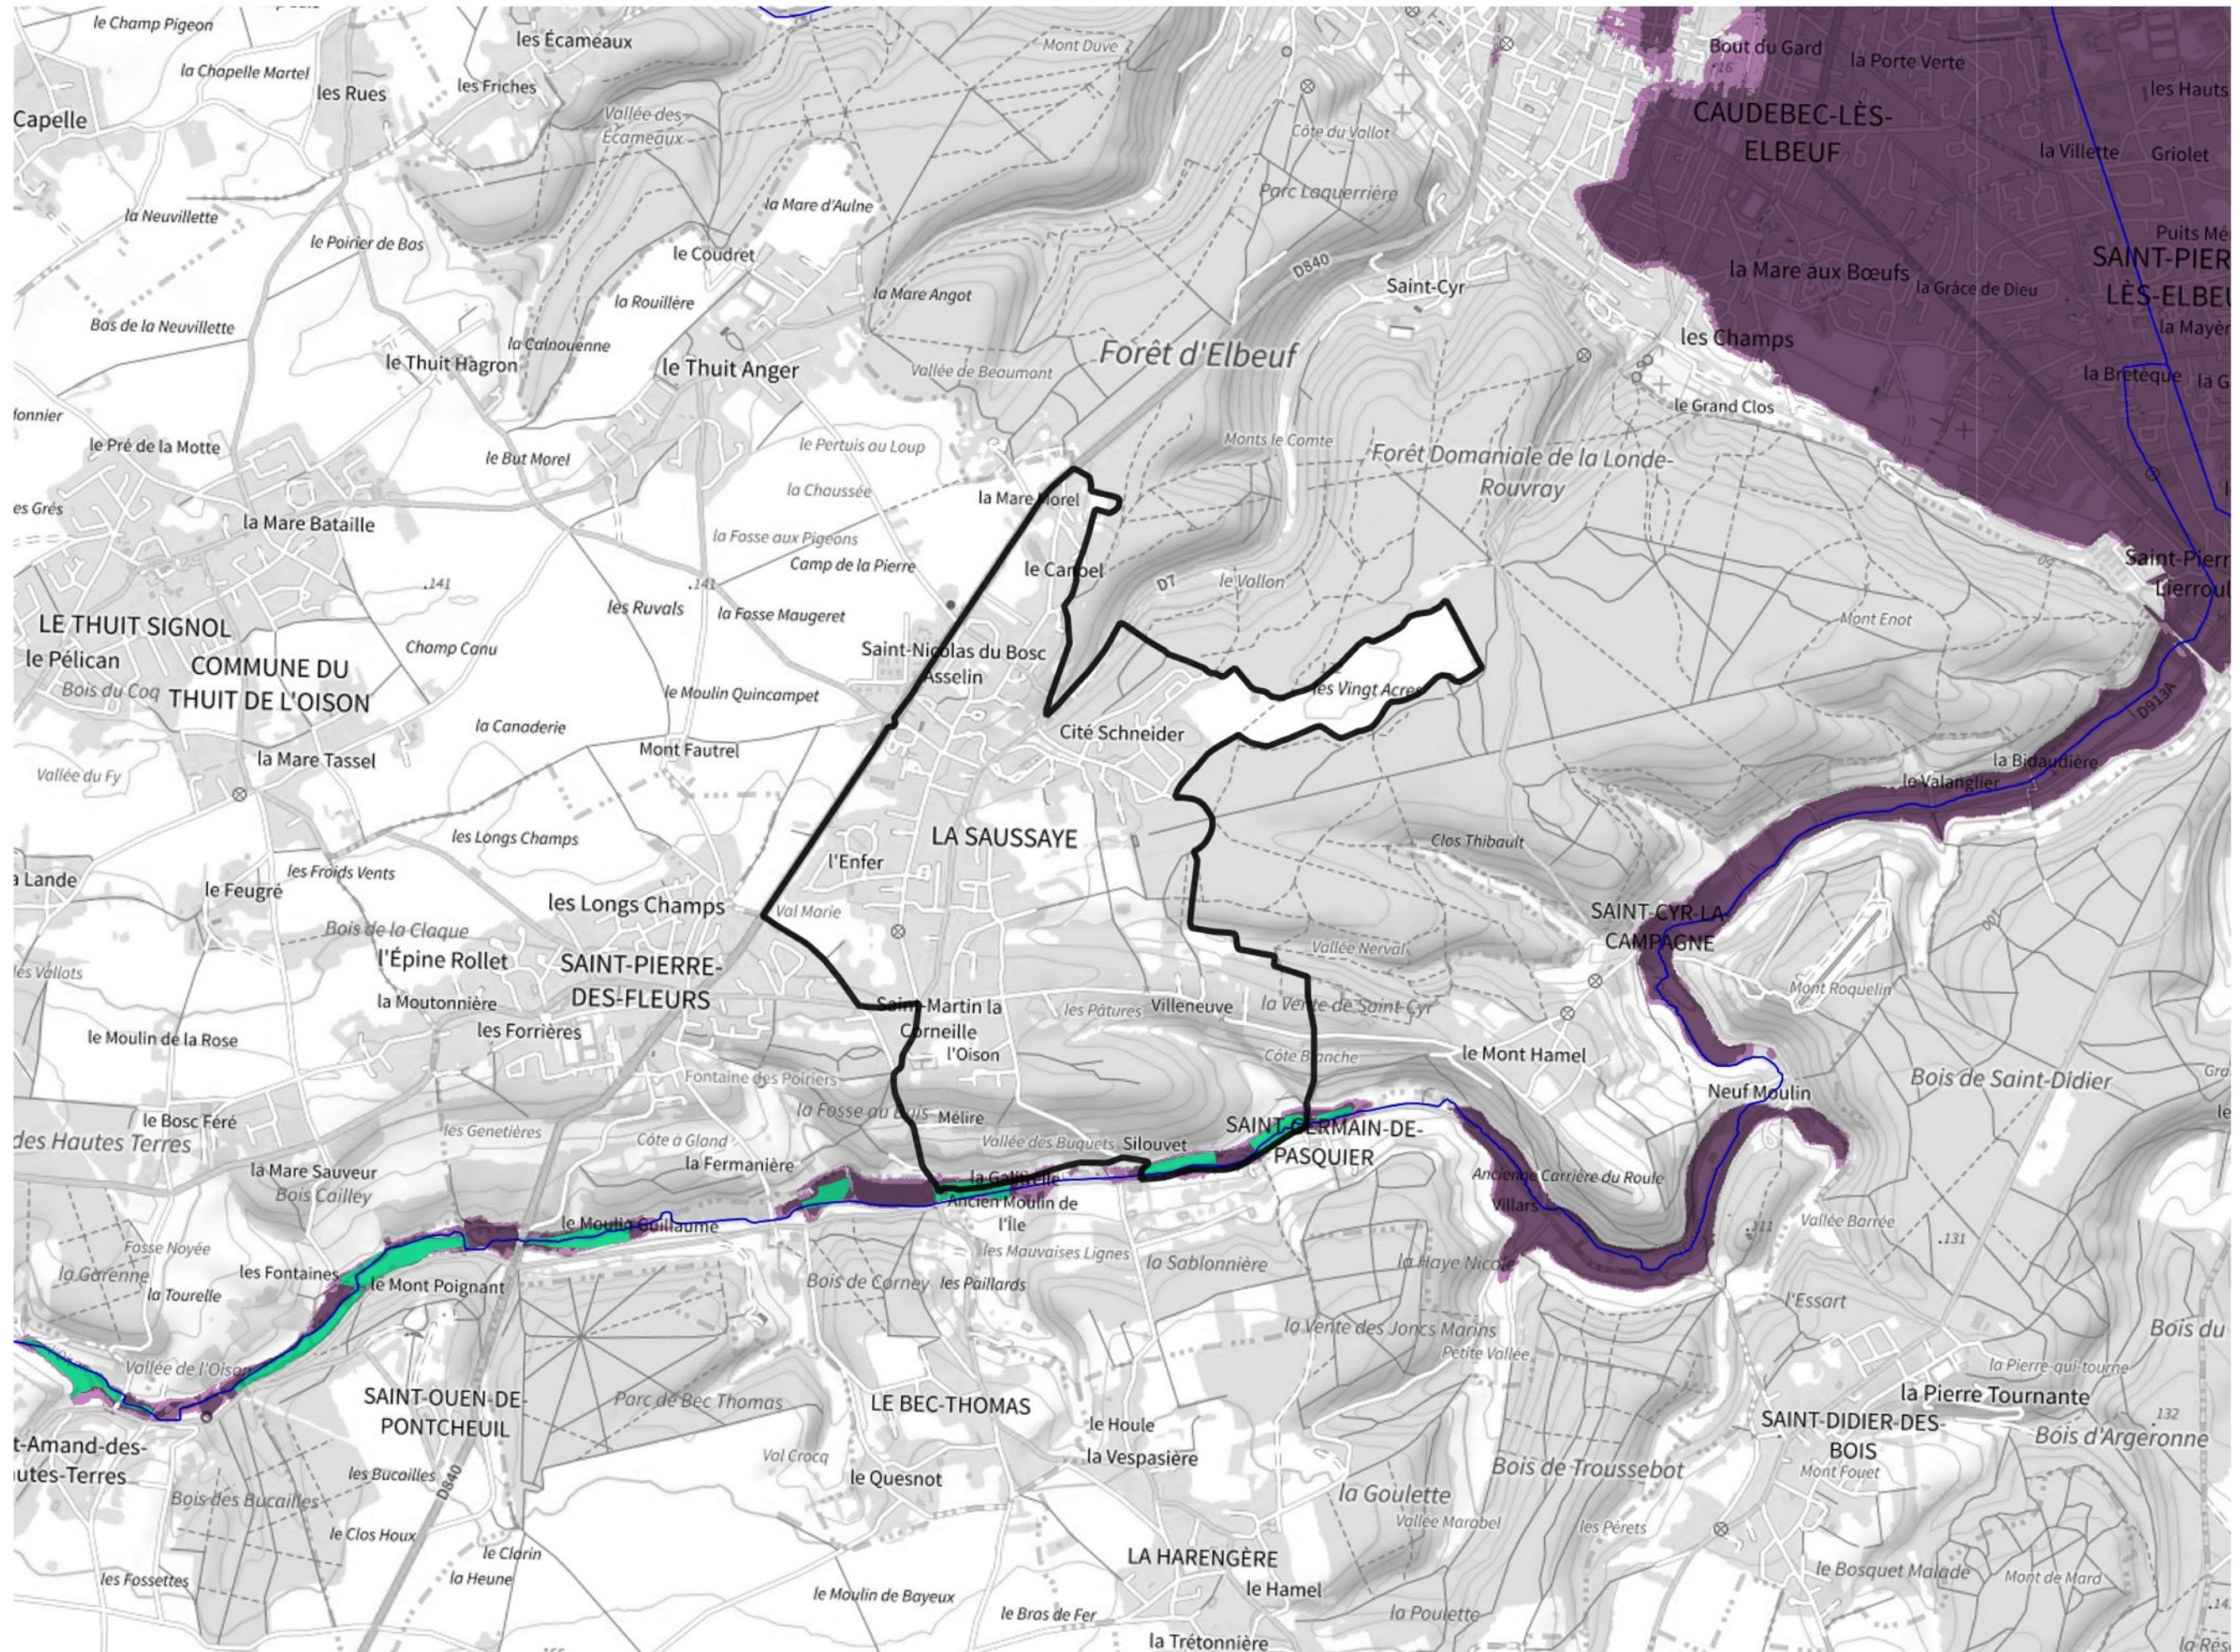

# Inventaire régional des Zones Humides (ZH) et des Milieux Prédiposés à la Présence de Zones Humides (MPPZH) La Saussaye (27616)

- Zones humides**
- Inventaire terrain ou réglementaire
  - Autres (Photo-interprétation, non défini)
  - Zones humides dégradées
  - Milieux fortement prédisposés à la présence de zones humides
  - Milieux faiblement prédisposés à la présence de zones humides
  - Mares, étangs, lacs
  - Cours d'eau
  - Limite communale

Cette carte représente une mise à jour sur cette commune. Elle ne doit pas être utilisée pour les communes voisines.

[Il est fortement conseillé de se reporter à la notice avant l'interprétation de cette page](#)

0 250 500 m

**Sources :**  
- IGN - Plan v2  
- IGN - AdminExpress  
- IGN - BD Topo  
- DREAL Normandie

**Production :**  
DREAL Normandie  
le 24/07/2024