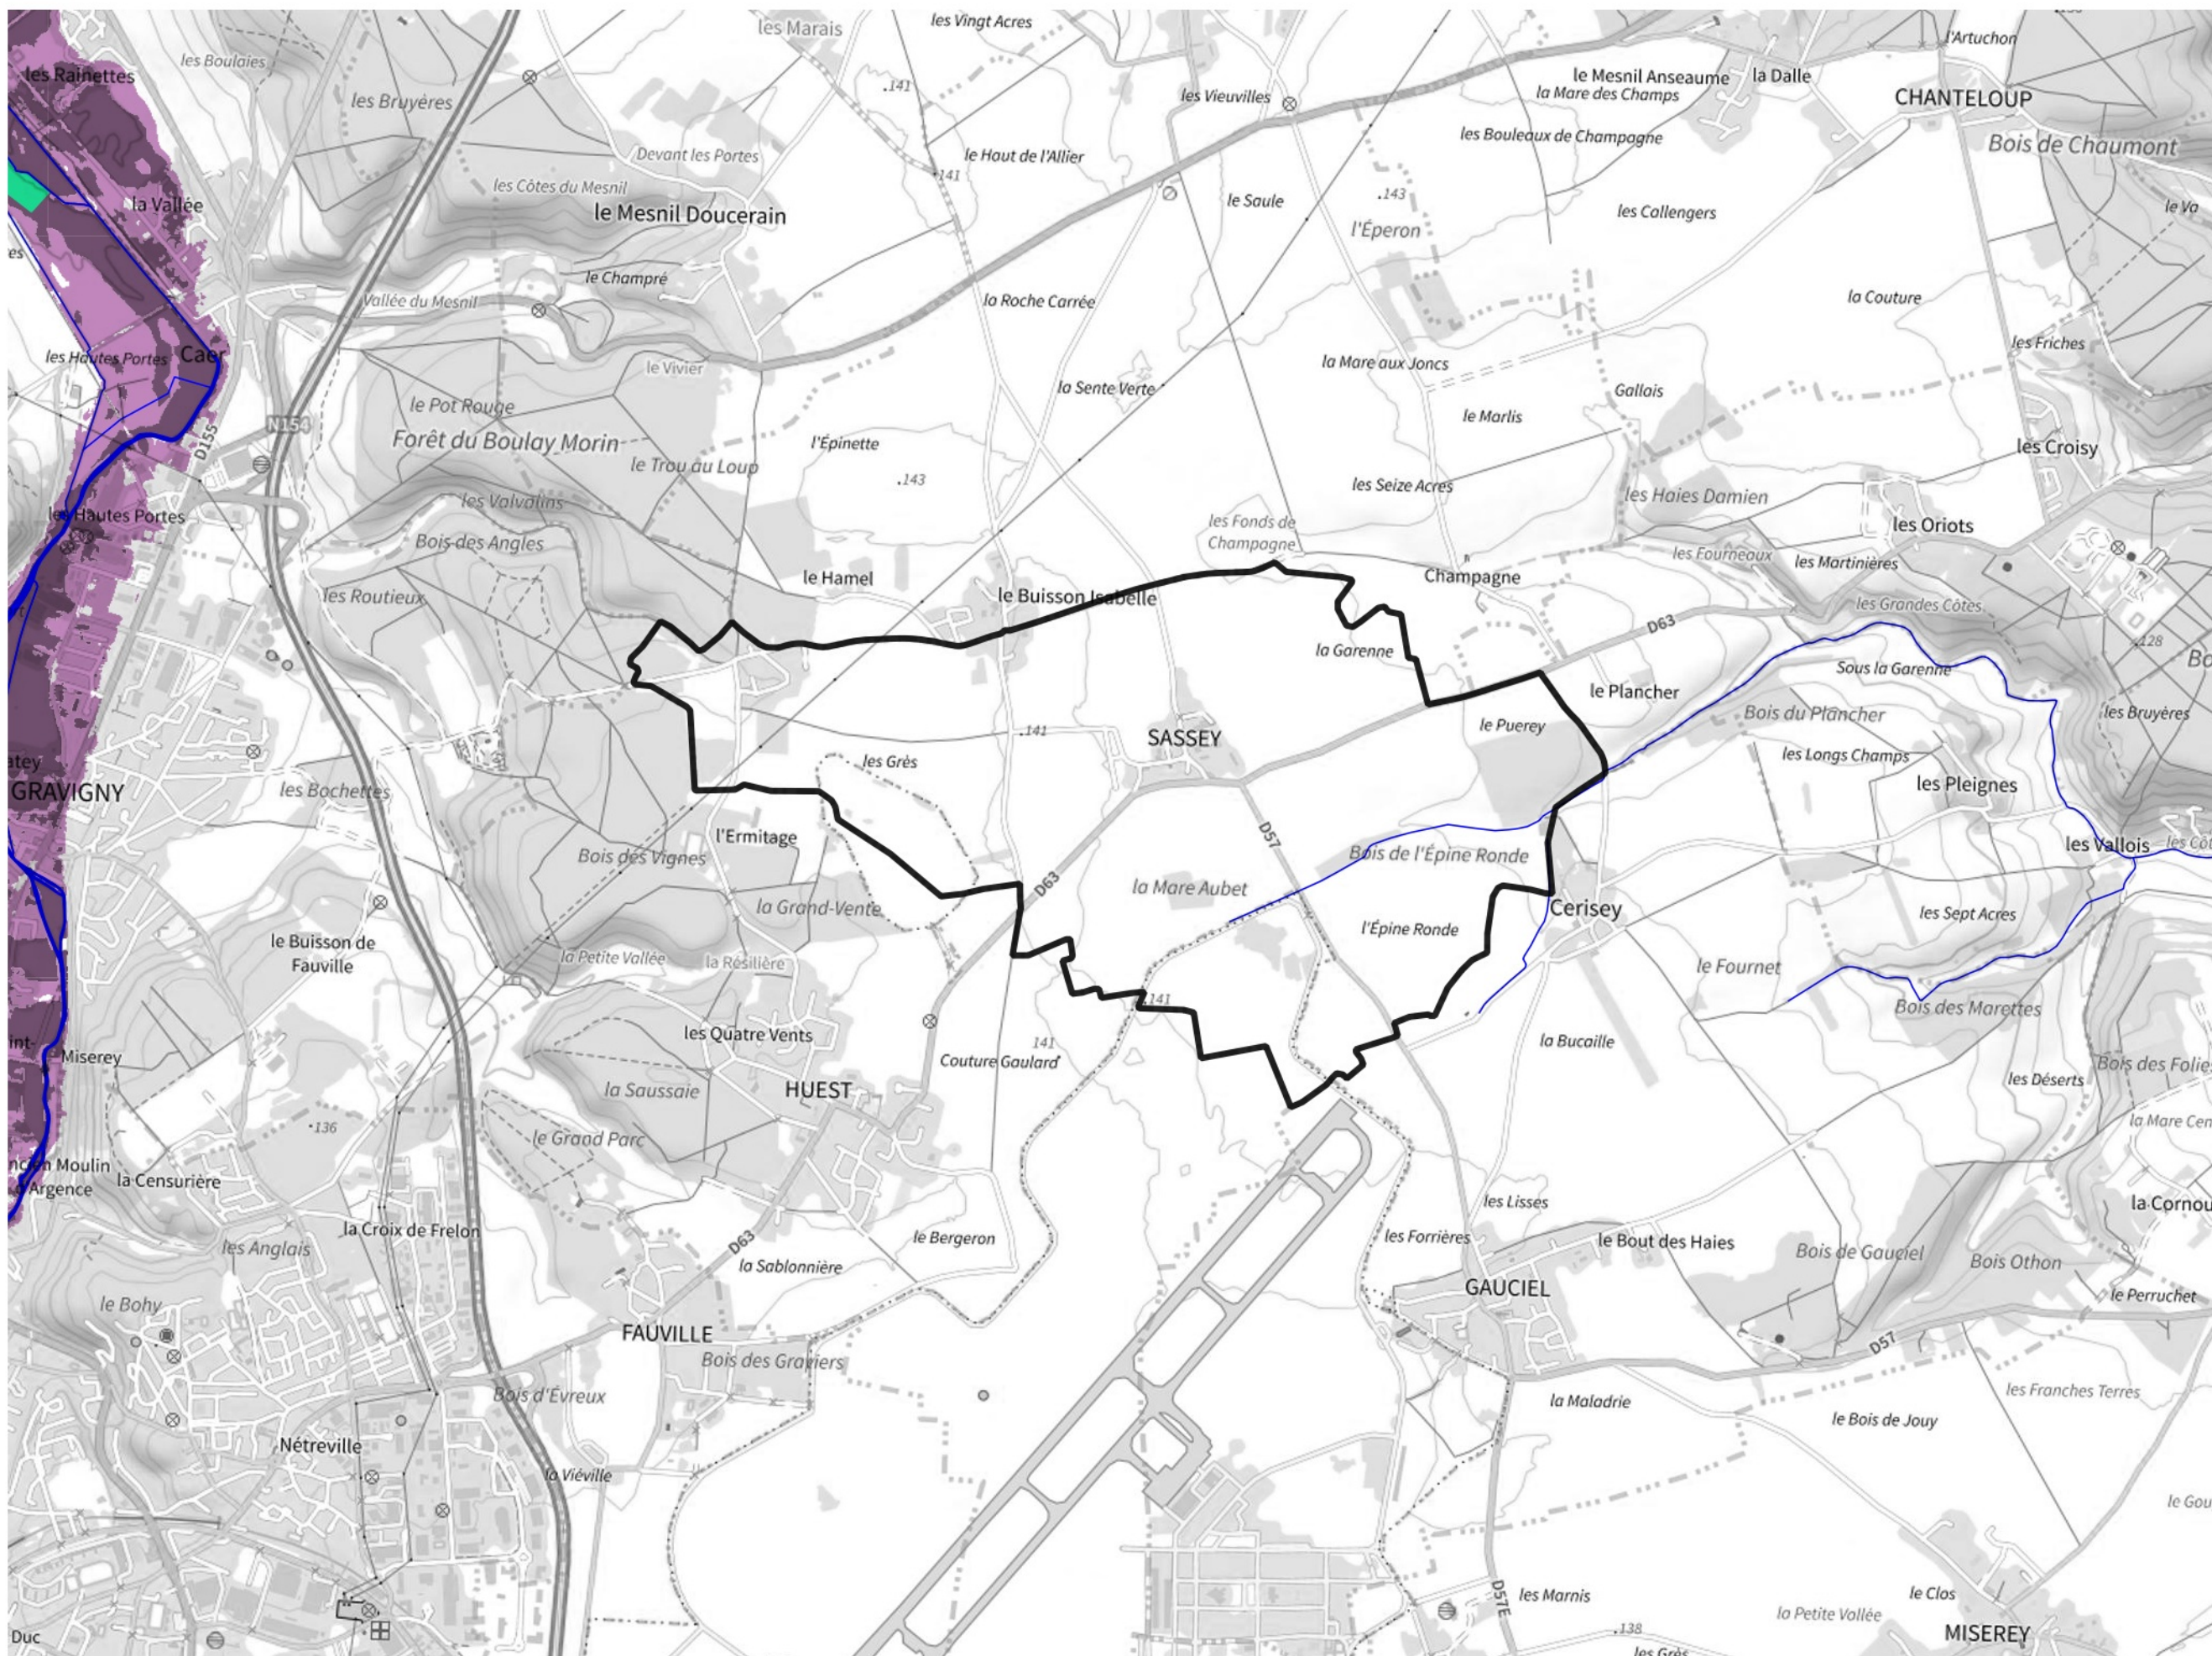

Inventaire régional des Zones Humides (ZH) et des Milieux Prédiposés à la Présence de Zones Humides (MPPZH) Sassey (27615)

- Zones humides**
- Inventaire terrain ou réglementaire
 - Autres (Photo-interprétation, non défini)
 - Zones humides dégradées
 - Milieux fortement prédisposés à la présence de zones humides
 - Milieux faiblement prédisposés à la présence de zones humides
 - Mares, étangs, lacs
 - Cours d'eau
 - Limite communale

Cette carte représente une mise à jour sur cette commune. Elle ne doit pas être utilisée pour les communes voisines.

[Il est fortement conseillé de se reporter à la notice avant l'interprétation de cette page](#)

0 250 500 m

Sources :
- IGN - Plan v2
- IGN - AdminExpress
- IGN - BD Topo
- DREAL Normandie

Production :
DREAL Normandie
le 24/07/2024