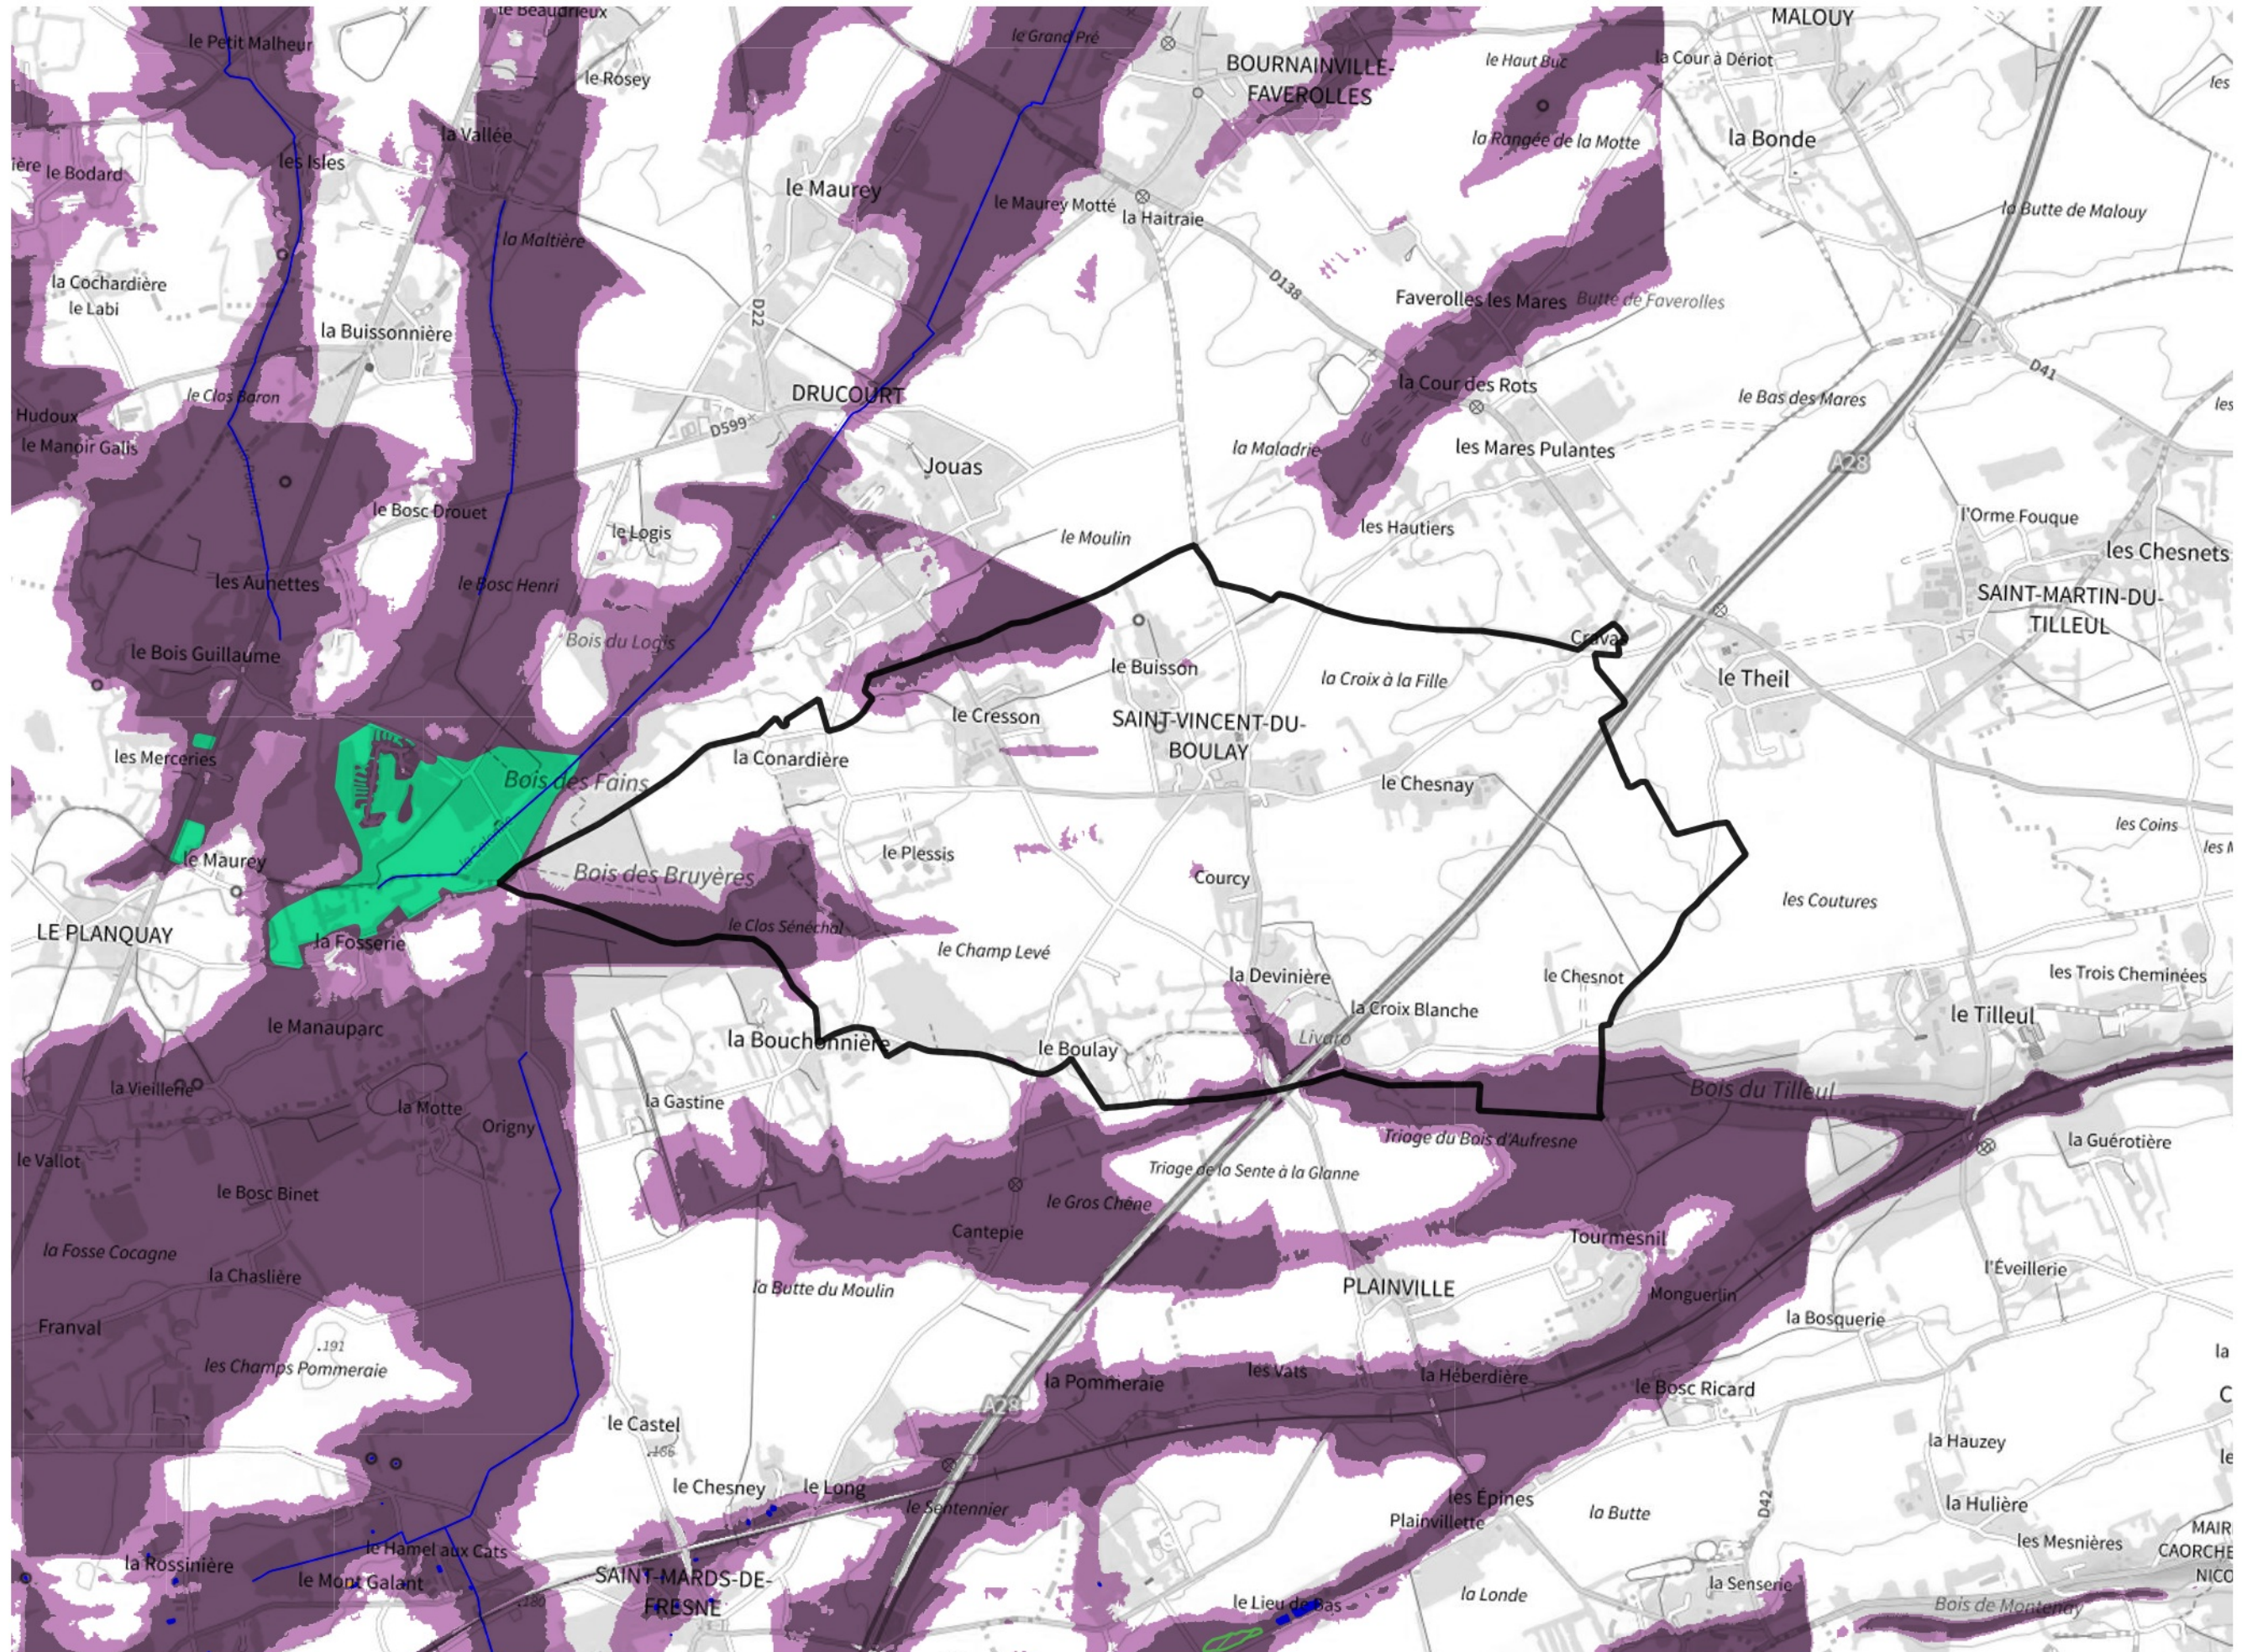

Inventaire régional des Zones Humides (ZH) et des Milieux Prédiposés à la Présence de Zones Humides (MPPZH) Saint-Vincent-du-Boulay (27613)

- Zones humides**
- Inventaire terrain ou réglementaire
 - Autres (Photo-interprétation, non défini)
 - Zones humides dégradées
 - Milieux fortement prédisposés à la présence de zones humides
 - Milieux faiblement prédisposés à la présence de zones humides
 - Mares, étangs, lacs
 - Cours d'eau
 - Limite communale

Cette carte représente une mise à jour sur cette commune. Elle ne doit pas être utilisée pour les communes voisines.

[Il est fortement conseillé de se reporter à la notice avant l'interprétation de cette page](#)

0 250 500 m

Sources :
- IGN - Plan v2
- IGN - AdminExpress
- IGN - BD Topo
- DREAL Normandie

Production :
DREAL Normandie
le 24/07/2024