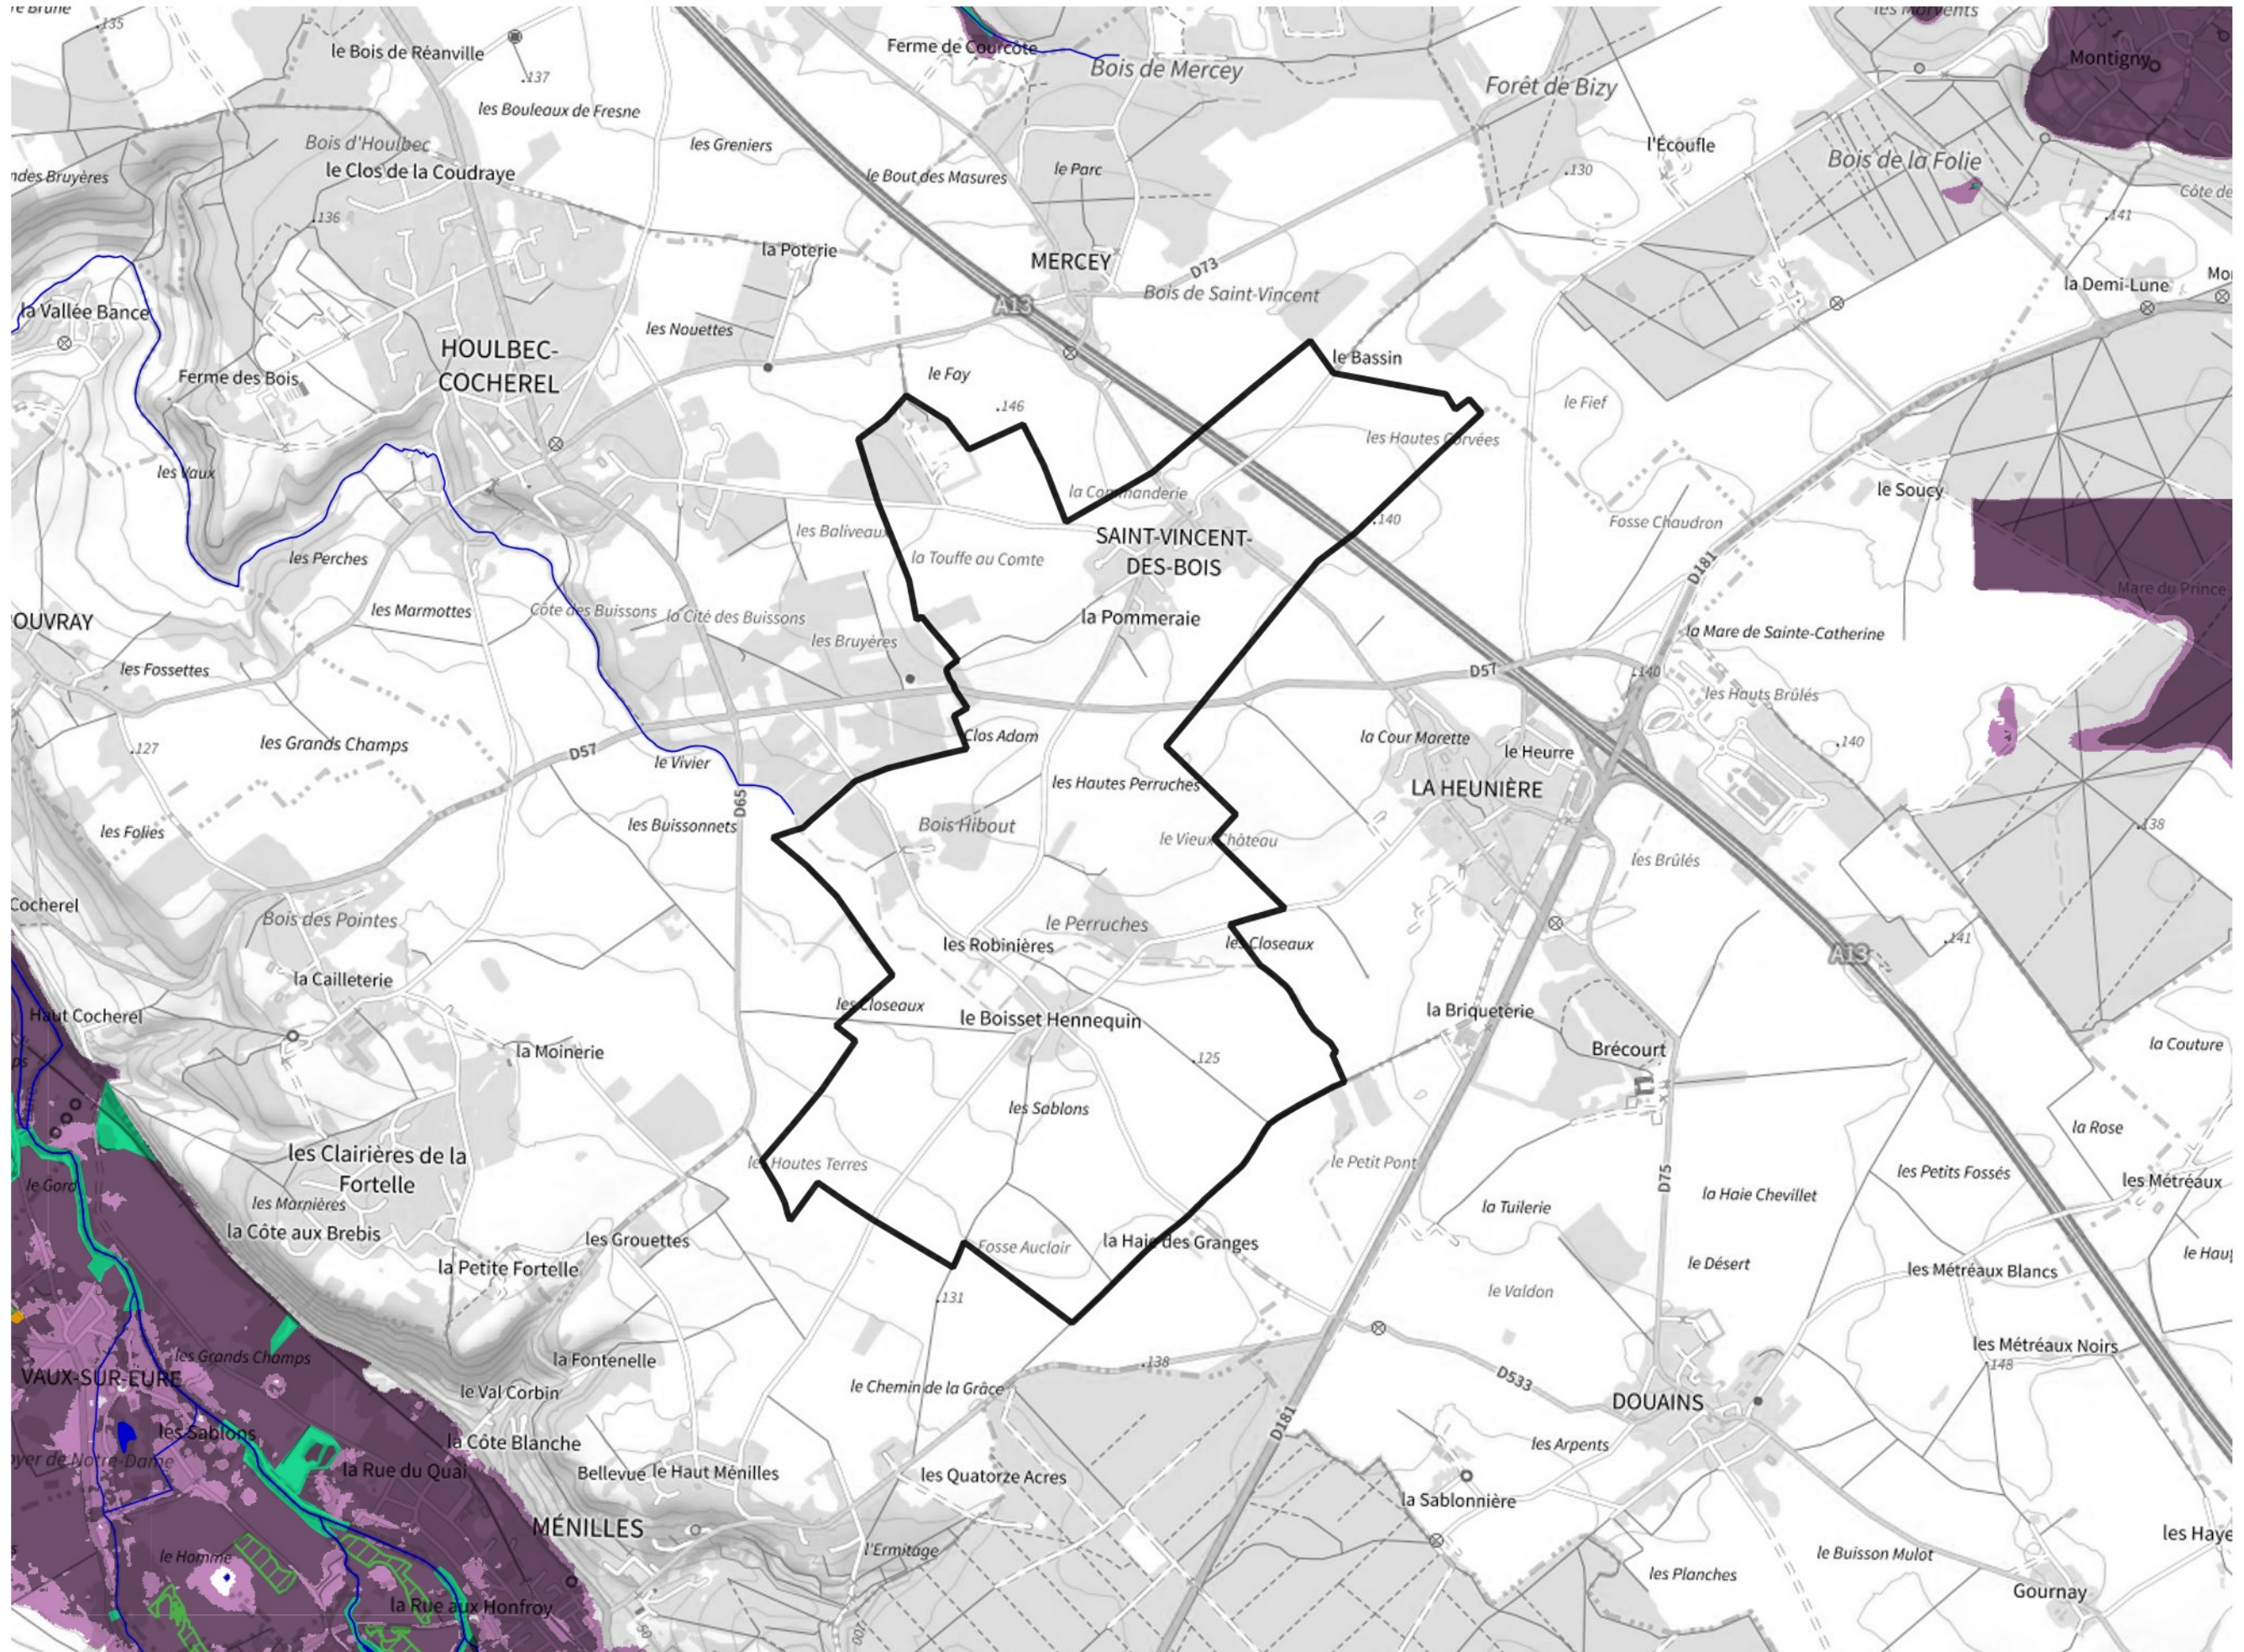

Inventaire régional des Zones Humides (ZH) et des Milieux Prédiposés à la Présence de Zones Humides (MPPZH) Saint-Vincent-des-Bois (27612)

- Zones humides**
- Inventaire terrain ou réglementaire
 - Autres (Photo-interprétation, non défini)
 - Zones humides dégradées
 - Milieux fortement prédisposés à la présence de zones humides
 - Milieux faiblement prédisposés à la présence de zones humides
 - Mares, étangs, lacs
 - Cours d'eau
 - Limite communale

Cette carte représente une mise à jour sur cette commune. Elle ne doit pas être utilisée pour les communes voisines.

[Il est fortement conseillé de se reporter à la notice avant l'interprétation de cette page](#)

0 250 500 m

Sources :
- IGN - Plan v2
- IGN - AdminExpress
- IGN - BD Topo
- DREAL Normandie

Production :
DREAL Normandie
le 24/07/2024