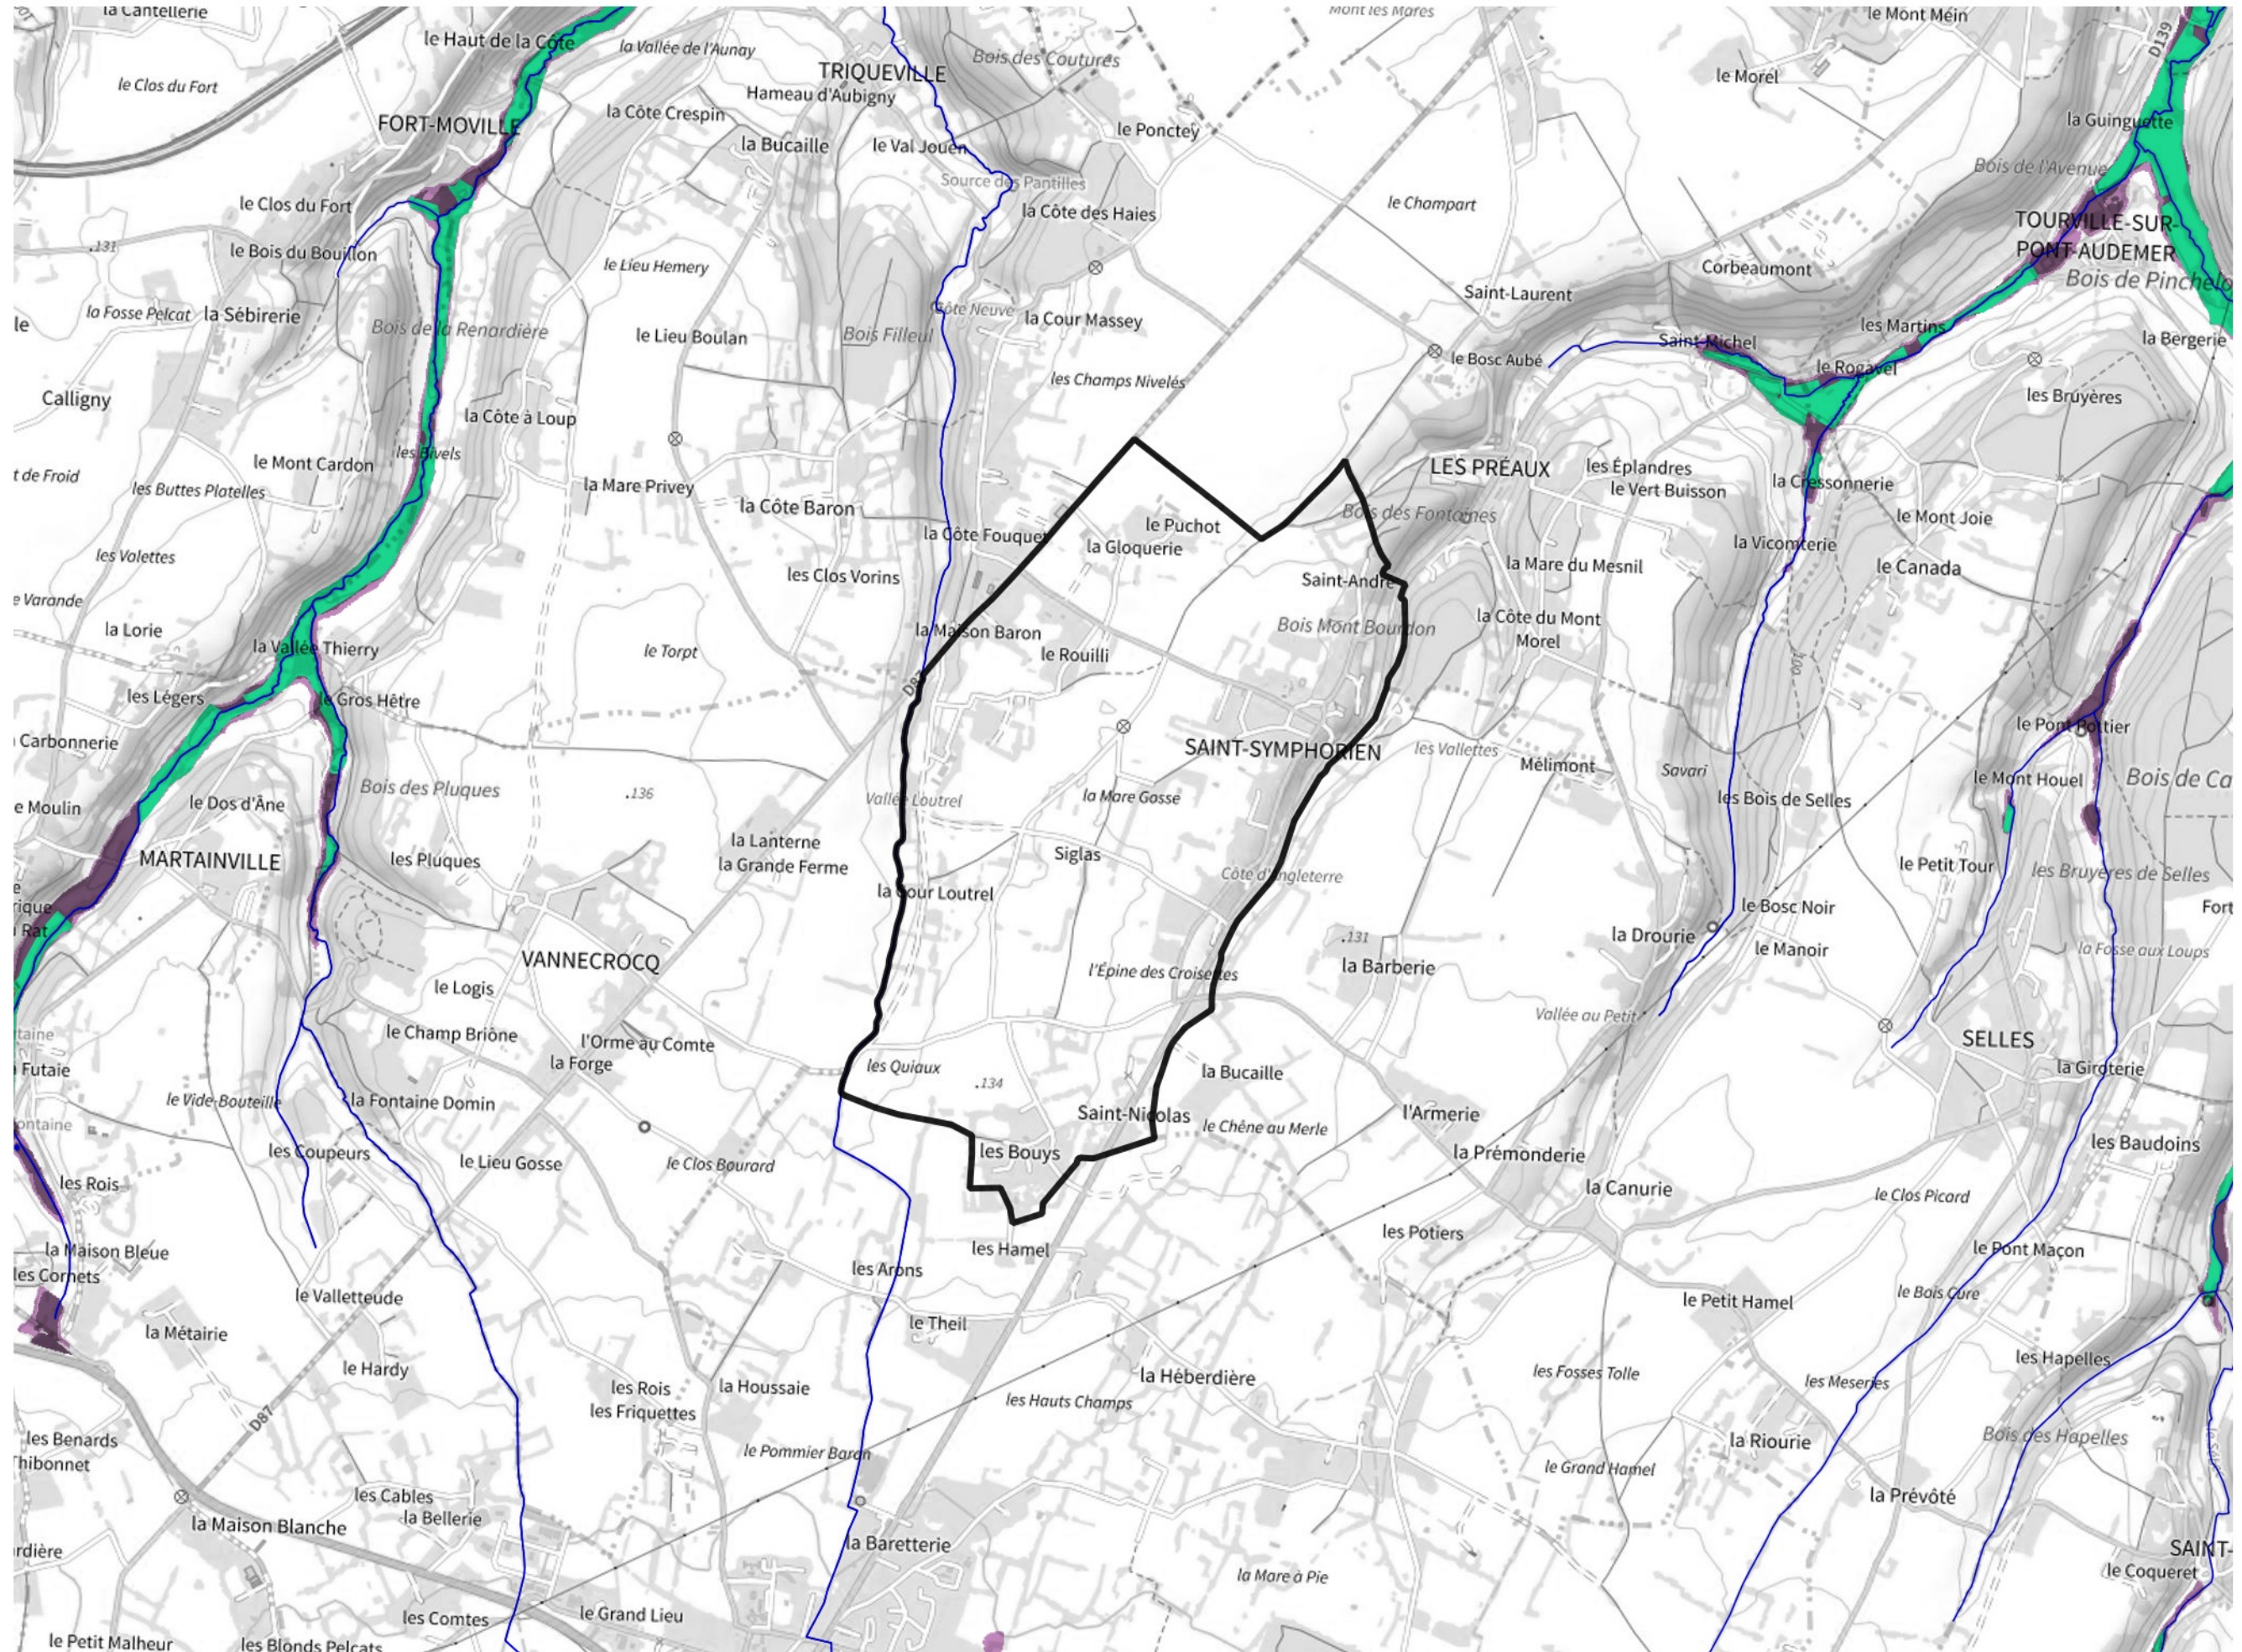

Inventaire régional des Zones Humides (ZH) et des Milieux Prédiposés à la Présence de Zones Humides (MPPZH) Saint-Symphorien (27606)

- Zones humides**
- Inventaire terrain ou réglementaire
 - Autres (Photo-interprétation, non défini)
 - Zones humides dégradées
 - Milieux fortement prédisposés à la présence de zones humides
 - Milieux faiblement prédisposés à la présence de zones humides
 - Mares, étangs, lacs
 - Cours d'eau
 - Limite communale

Cette carte représente une mise à jour sur cette commune. Elle ne doit pas être utilisée pour les communes voisines.

[Il est fortement conseillé de se reporter à la notice avant l'interprétation de cette page](#)

0 250 500 m

Sources :
- IGN - Plan v2
- IGN - AdminExpress
- IGN - BD Topo
- DREAL Normandie

Production :
DREAL Normandie
le 24/07/2024