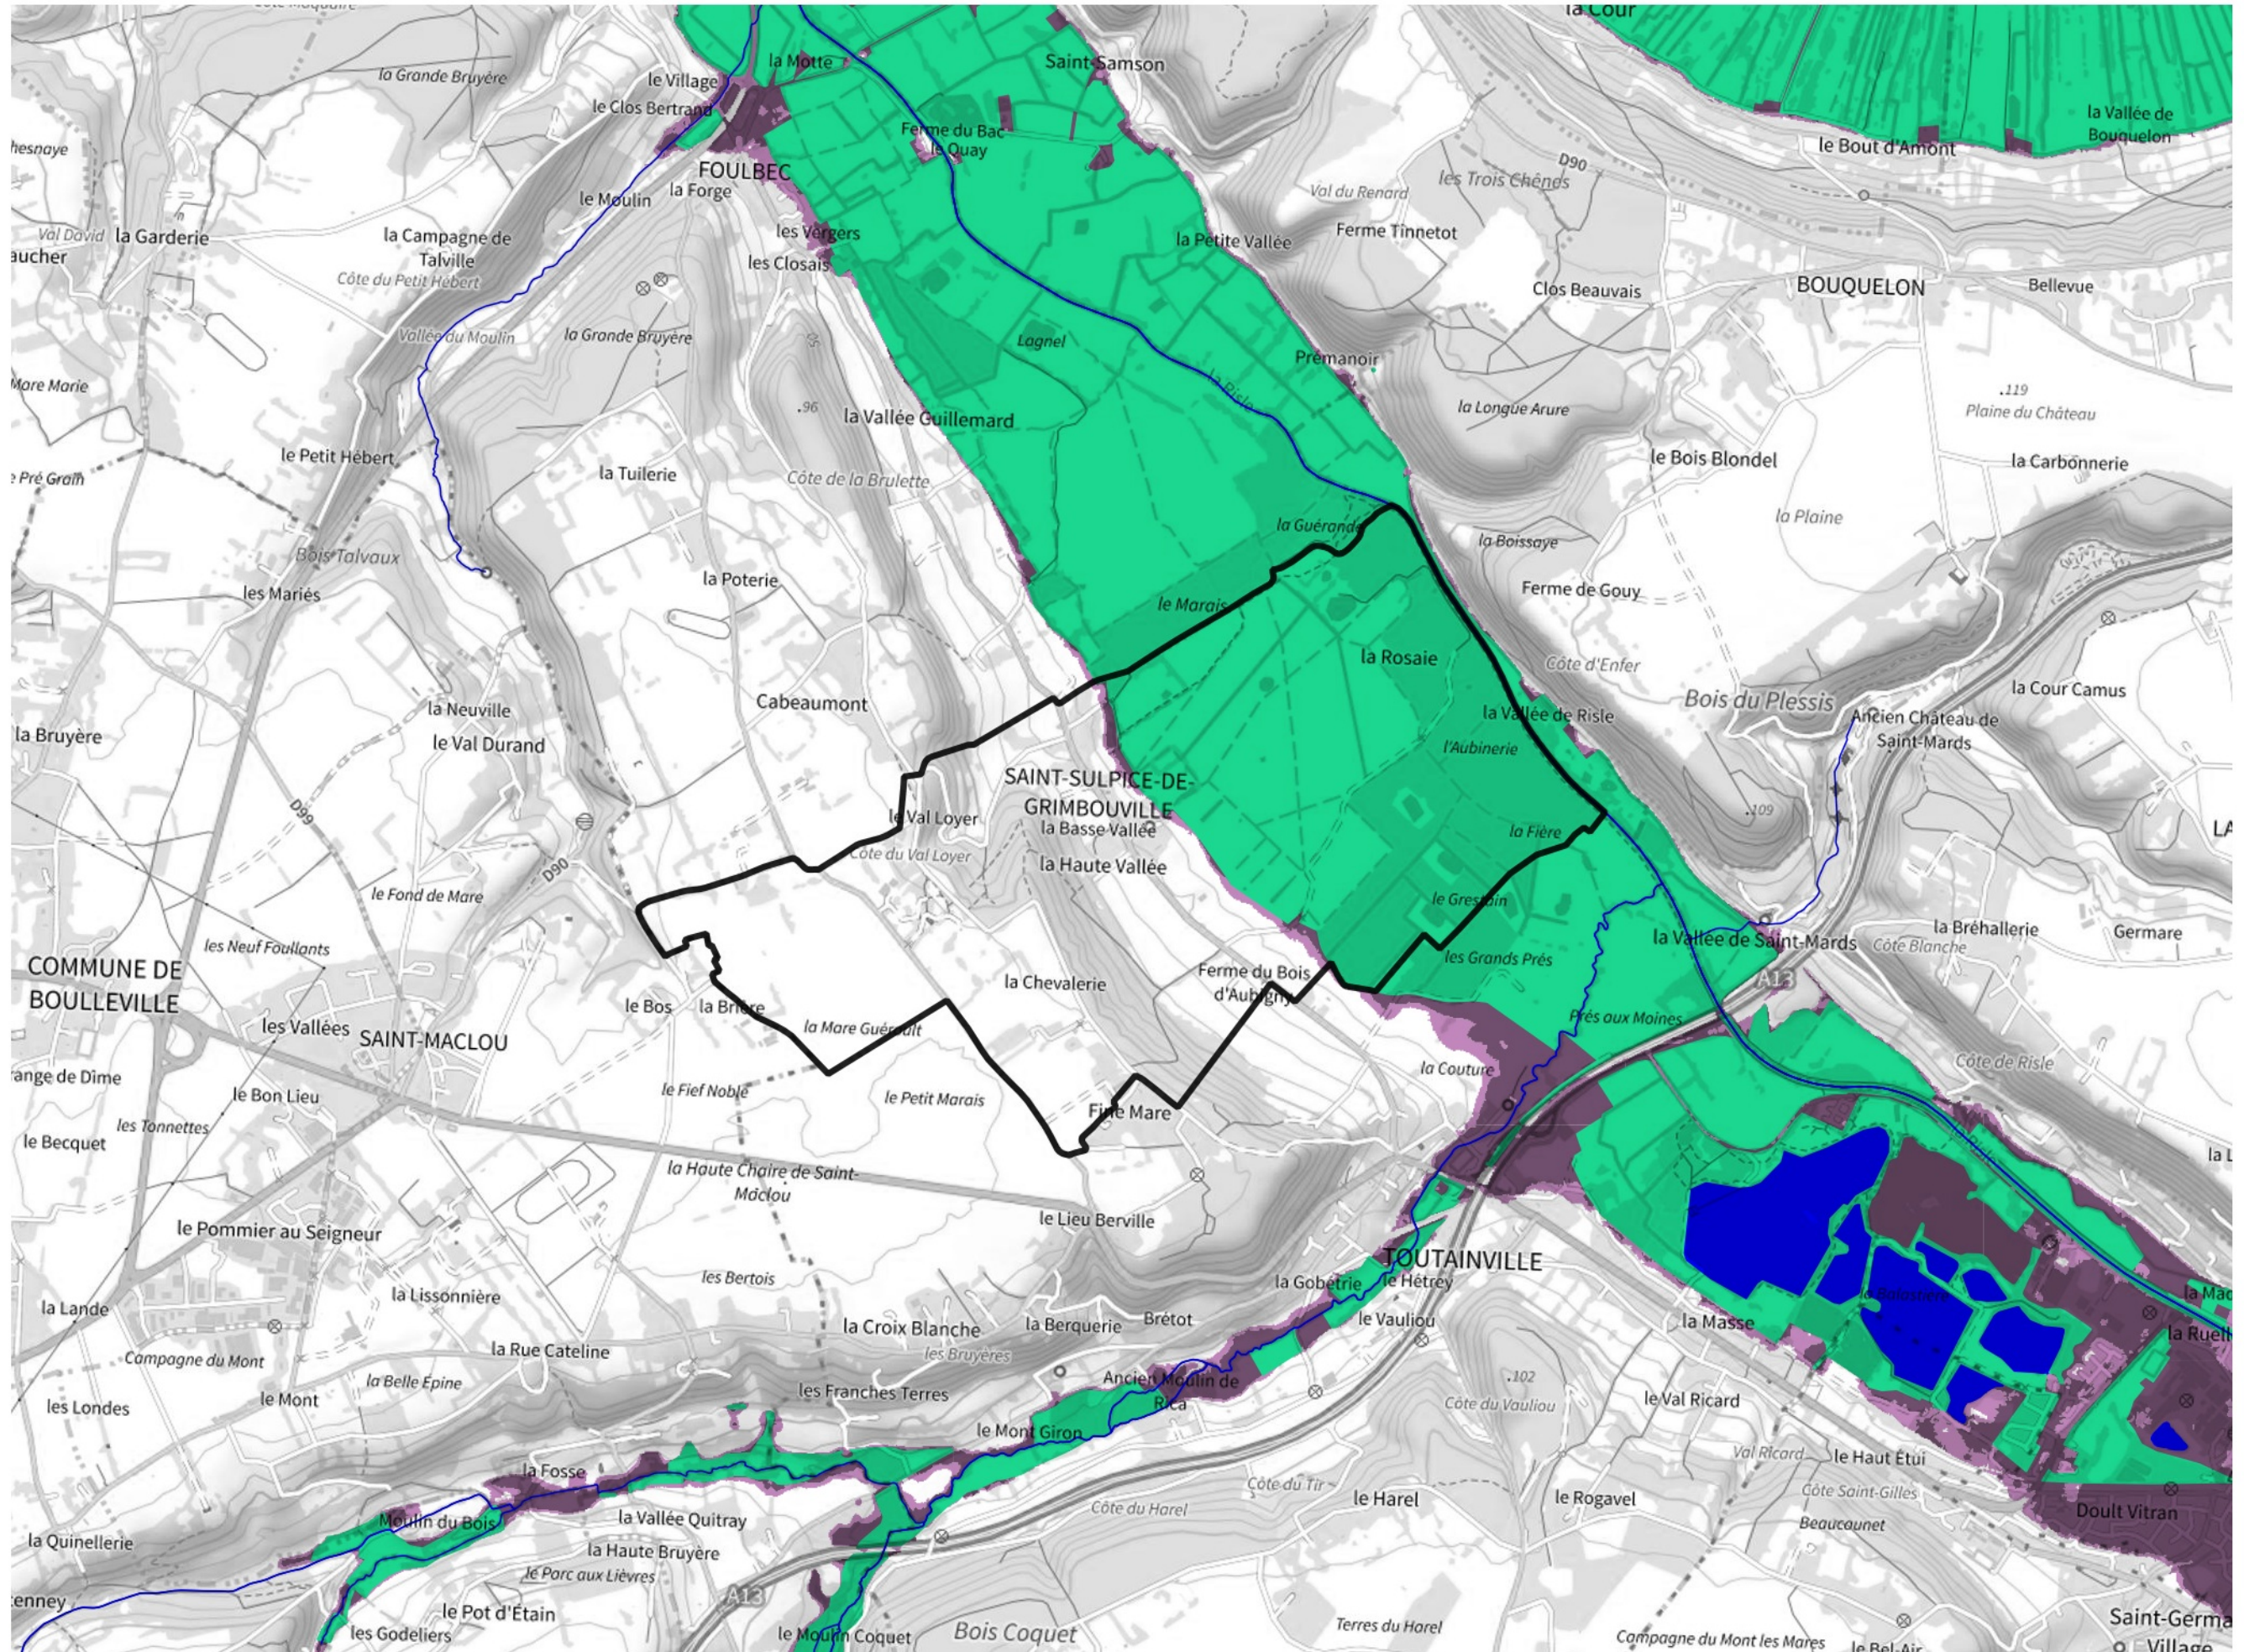

Inventaire régional des Zones Humides (ZH) et des Milieux Prédiposés à la Présence de Zones Humides (MPPZH) Saint-Sulpice-de-Grimbouville (27604)

- Zones humides**
- Inventaire terrain ou réglementaire
 - Autres (Photo-interprétation, non défini)
 - Zones humides dégradées
 - Milieux fortement prédisposés à la présence de zones humides
 - Milieux faiblement prédisposés à la présence de zones humides
 - Mares, étangs, lacs
 - Cours d'eau
 - Limite communale

Cette carte représente une mise à jour sur cette commune. Elle ne doit pas être utilisée pour les communes voisines.

[Il est fortement conseillé de se reporter à la notice avant l'interprétation de cette page](#)

0 250 500 m

Sources :
- IGN - Plan v2
- IGN - AdminExpress
- IGN - BD Topo
- DREAL Normandie

Production :
DREAL Normandie
le 24/07/2024