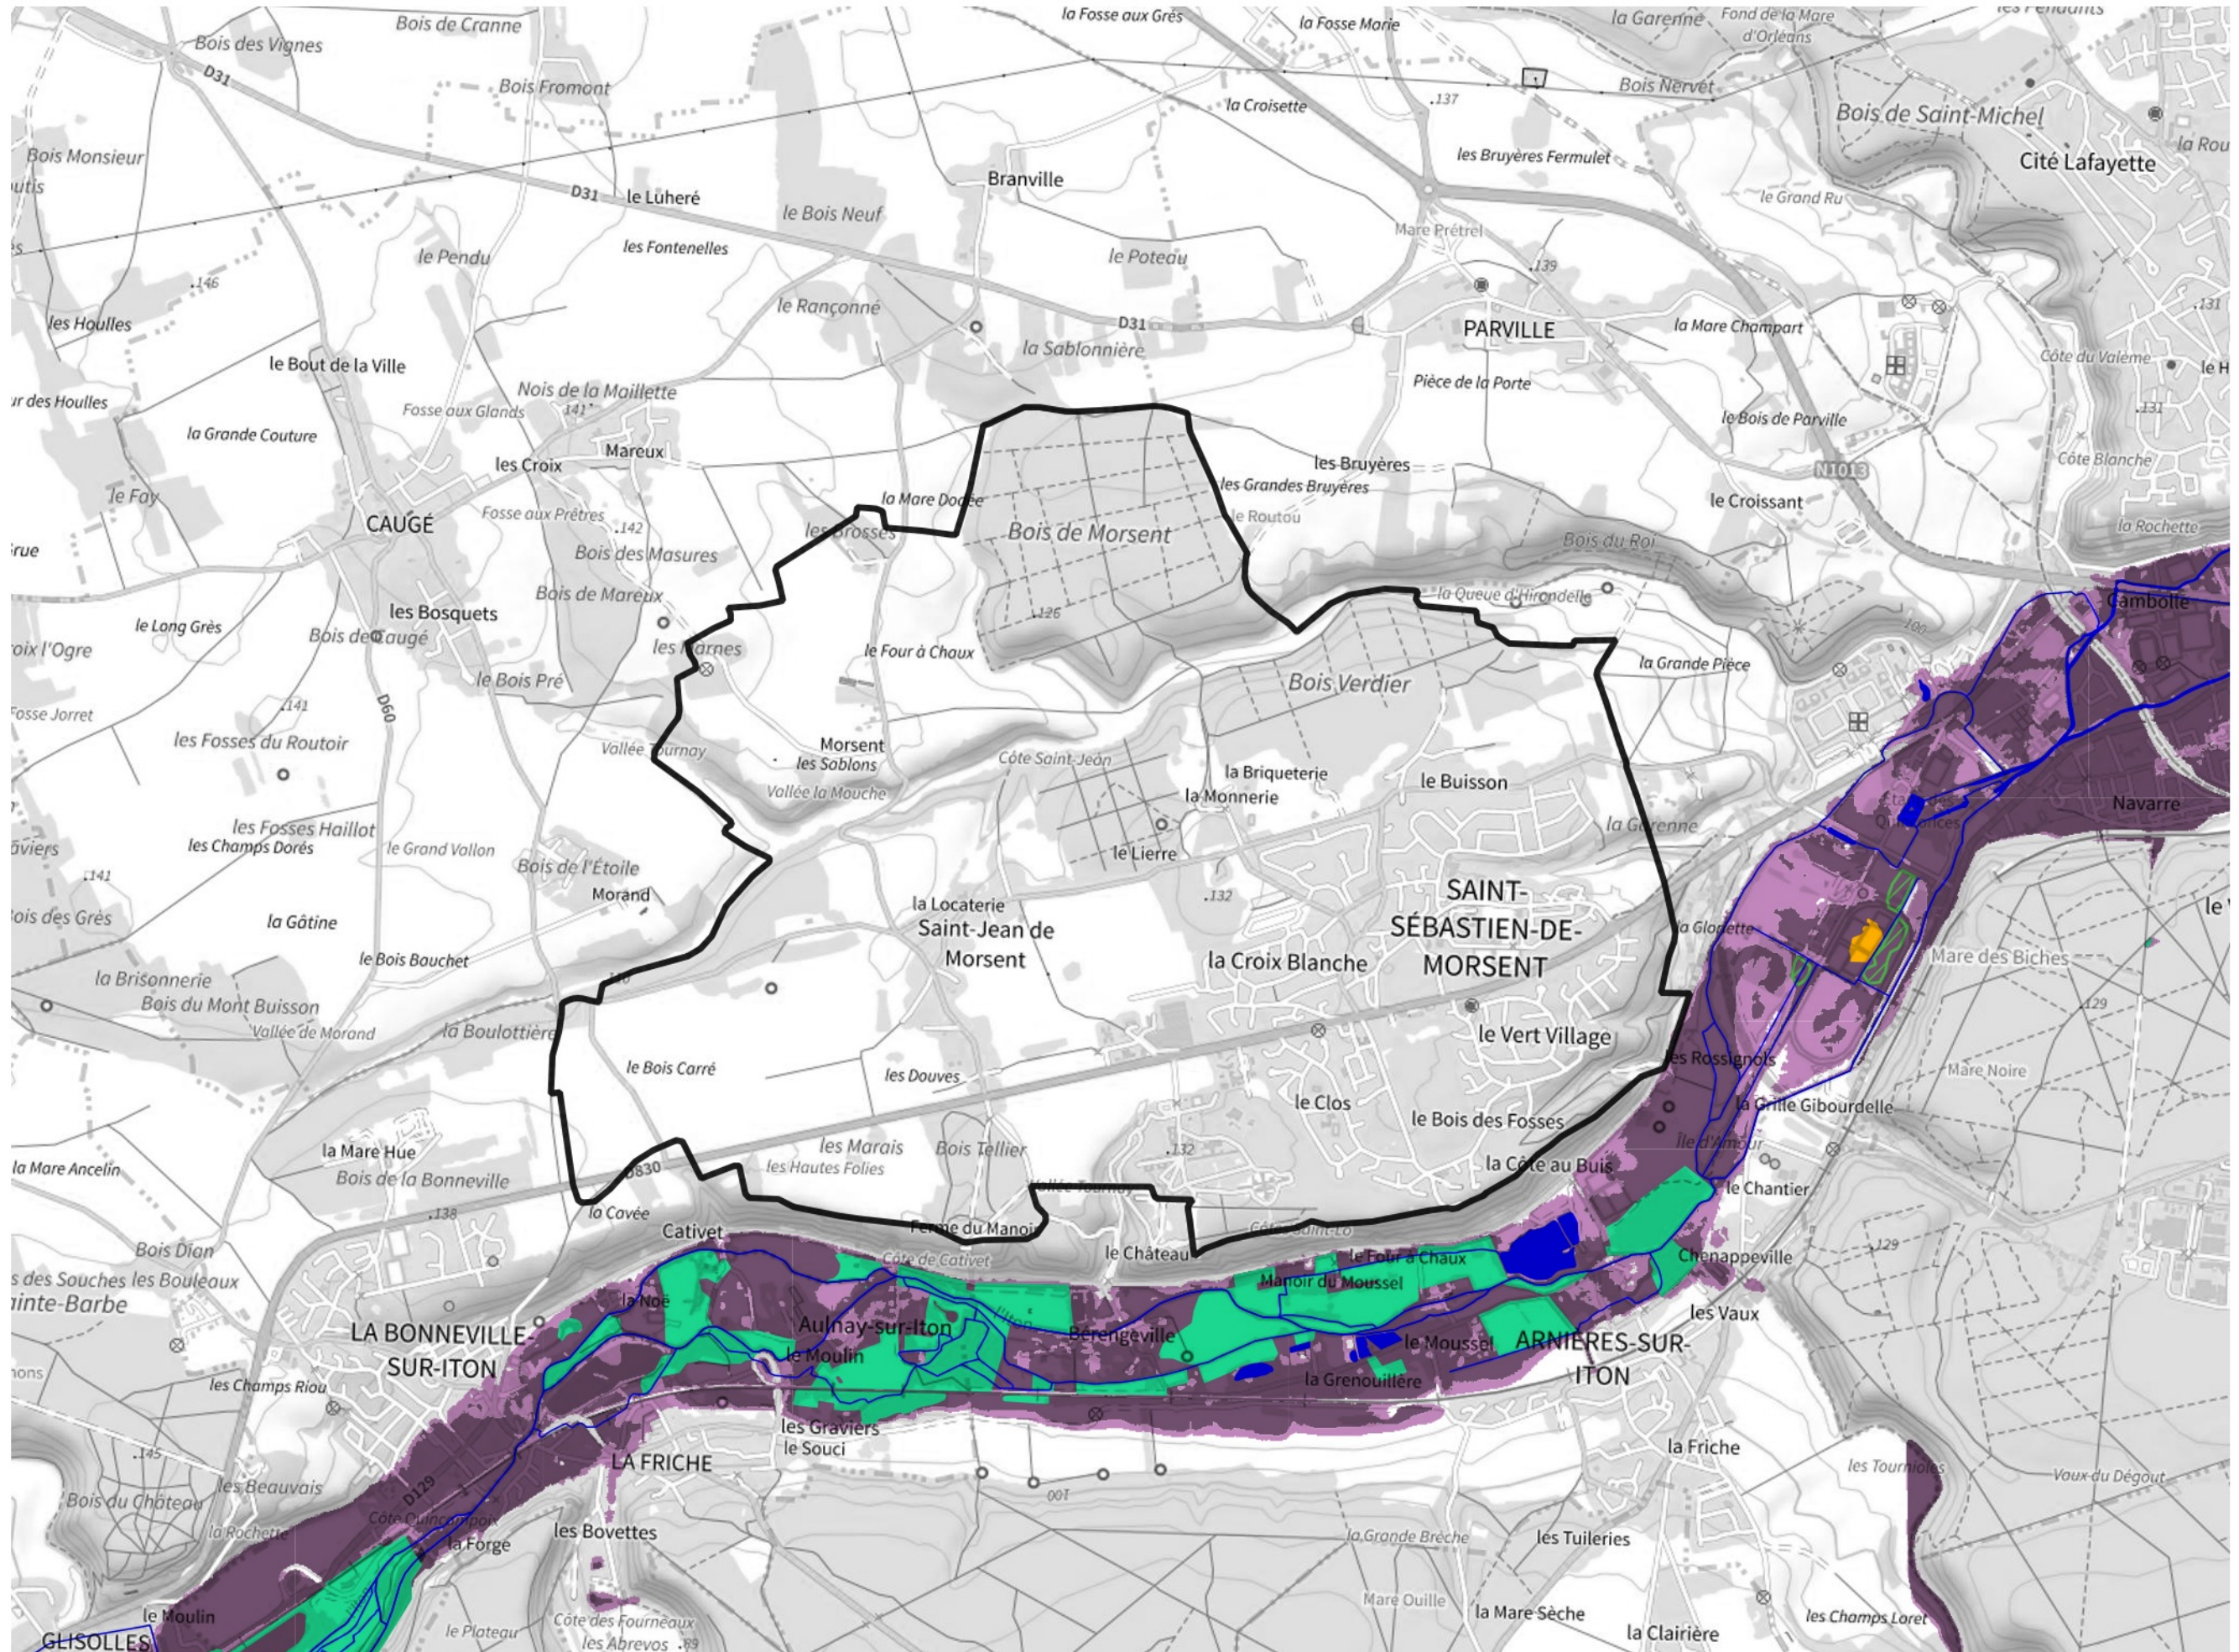

# Inventaire régional des Zones Humides (ZH) et des Milieux Prédiposés à la Présence de Zones Humides (MPPZH) Saint-Sébastien-de-Morsent (27602)

- Zones humides**
- Inventaire terrain ou réglementaire
  - Autres (Photo-interprétation, non défini)
  - Zones humides dégradées
  - Milieux fortement prédisposés à la présence de zones humides
  - Milieux faiblement prédisposés à la présence de zones humides
  - Mares, étangs, lacs
  - Cours d'eau
  - Limite communale

Cette carte représente une mise à jour sur cette commune. Elle ne doit pas être utilisée pour les communes voisines.

[Il est fortement conseillé de se reporter à la notice avant l'interprétation de cette page](#)

0 250 500 m

**Sources :**  
- IGN - Plan v2  
- IGN - AdminExpress  
- IGN - BD Topo  
- DREAL Normandie

**Production :**  
DREAL Normandie  
le 24/07/2024