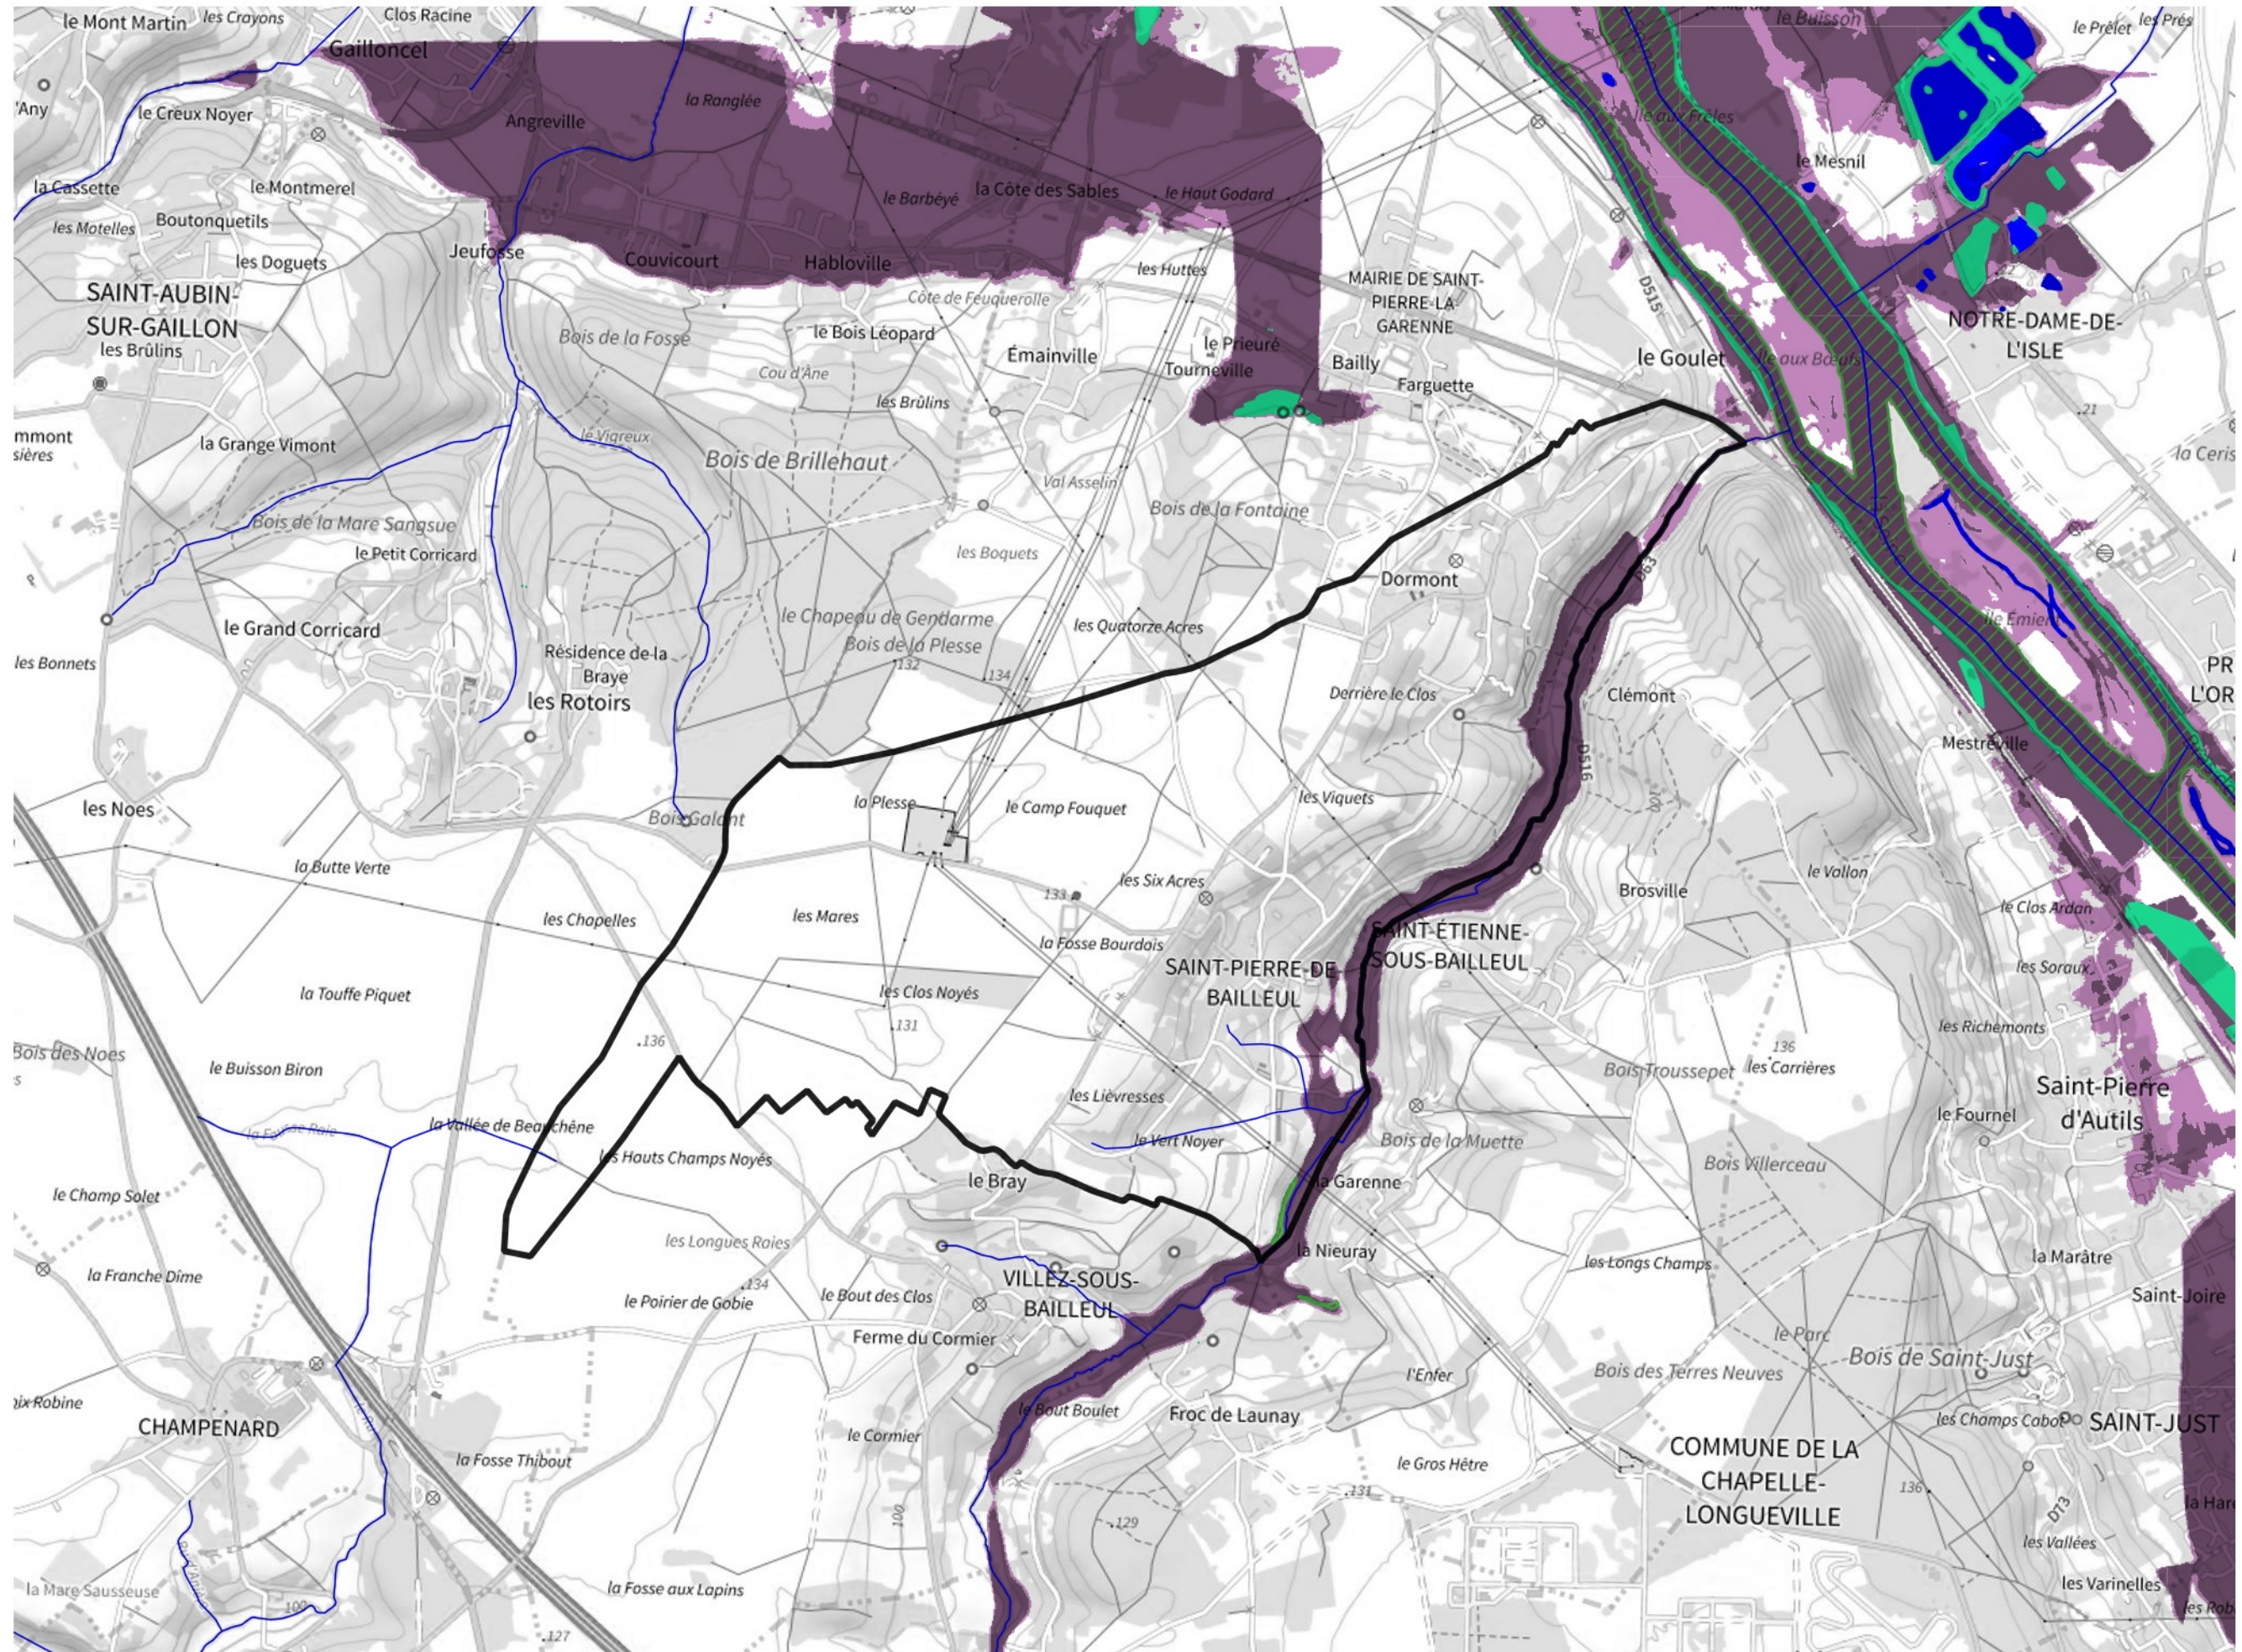

Inventaire régional des Zones Humides (ZH) et des Milieux Prédiposés à la Présence de Zones Humides (MPPZH) Saint-Pierre-de-Bailleul (27589)

- Zones humides**
- Inventaire terrain ou réglementaire
 - Autres (Photo-interprétation, non défini)
 - Zones humides dégradées
 - Milieux fortement prédisposés à la présence de zones humides
 - Milieux faiblement prédisposés à la présence de zones humides
 - Mares, étangs, lacs
 - Cours d'eau
 - Limite communale

Cette carte représente une mise à jour sur cette commune. Elle ne doit pas être utilisée pour les communes voisines.

[Il est fortement conseillé de se reporter à la notice avant l'interprétation de cette page](#)

0 250 500 m

Sources :
- IGN - Plan v2
- IGN - AdminExpress
- IGN - BD Topo
- DREAL Normandie

Production :
DREAL Normandie
le 24/07/2024