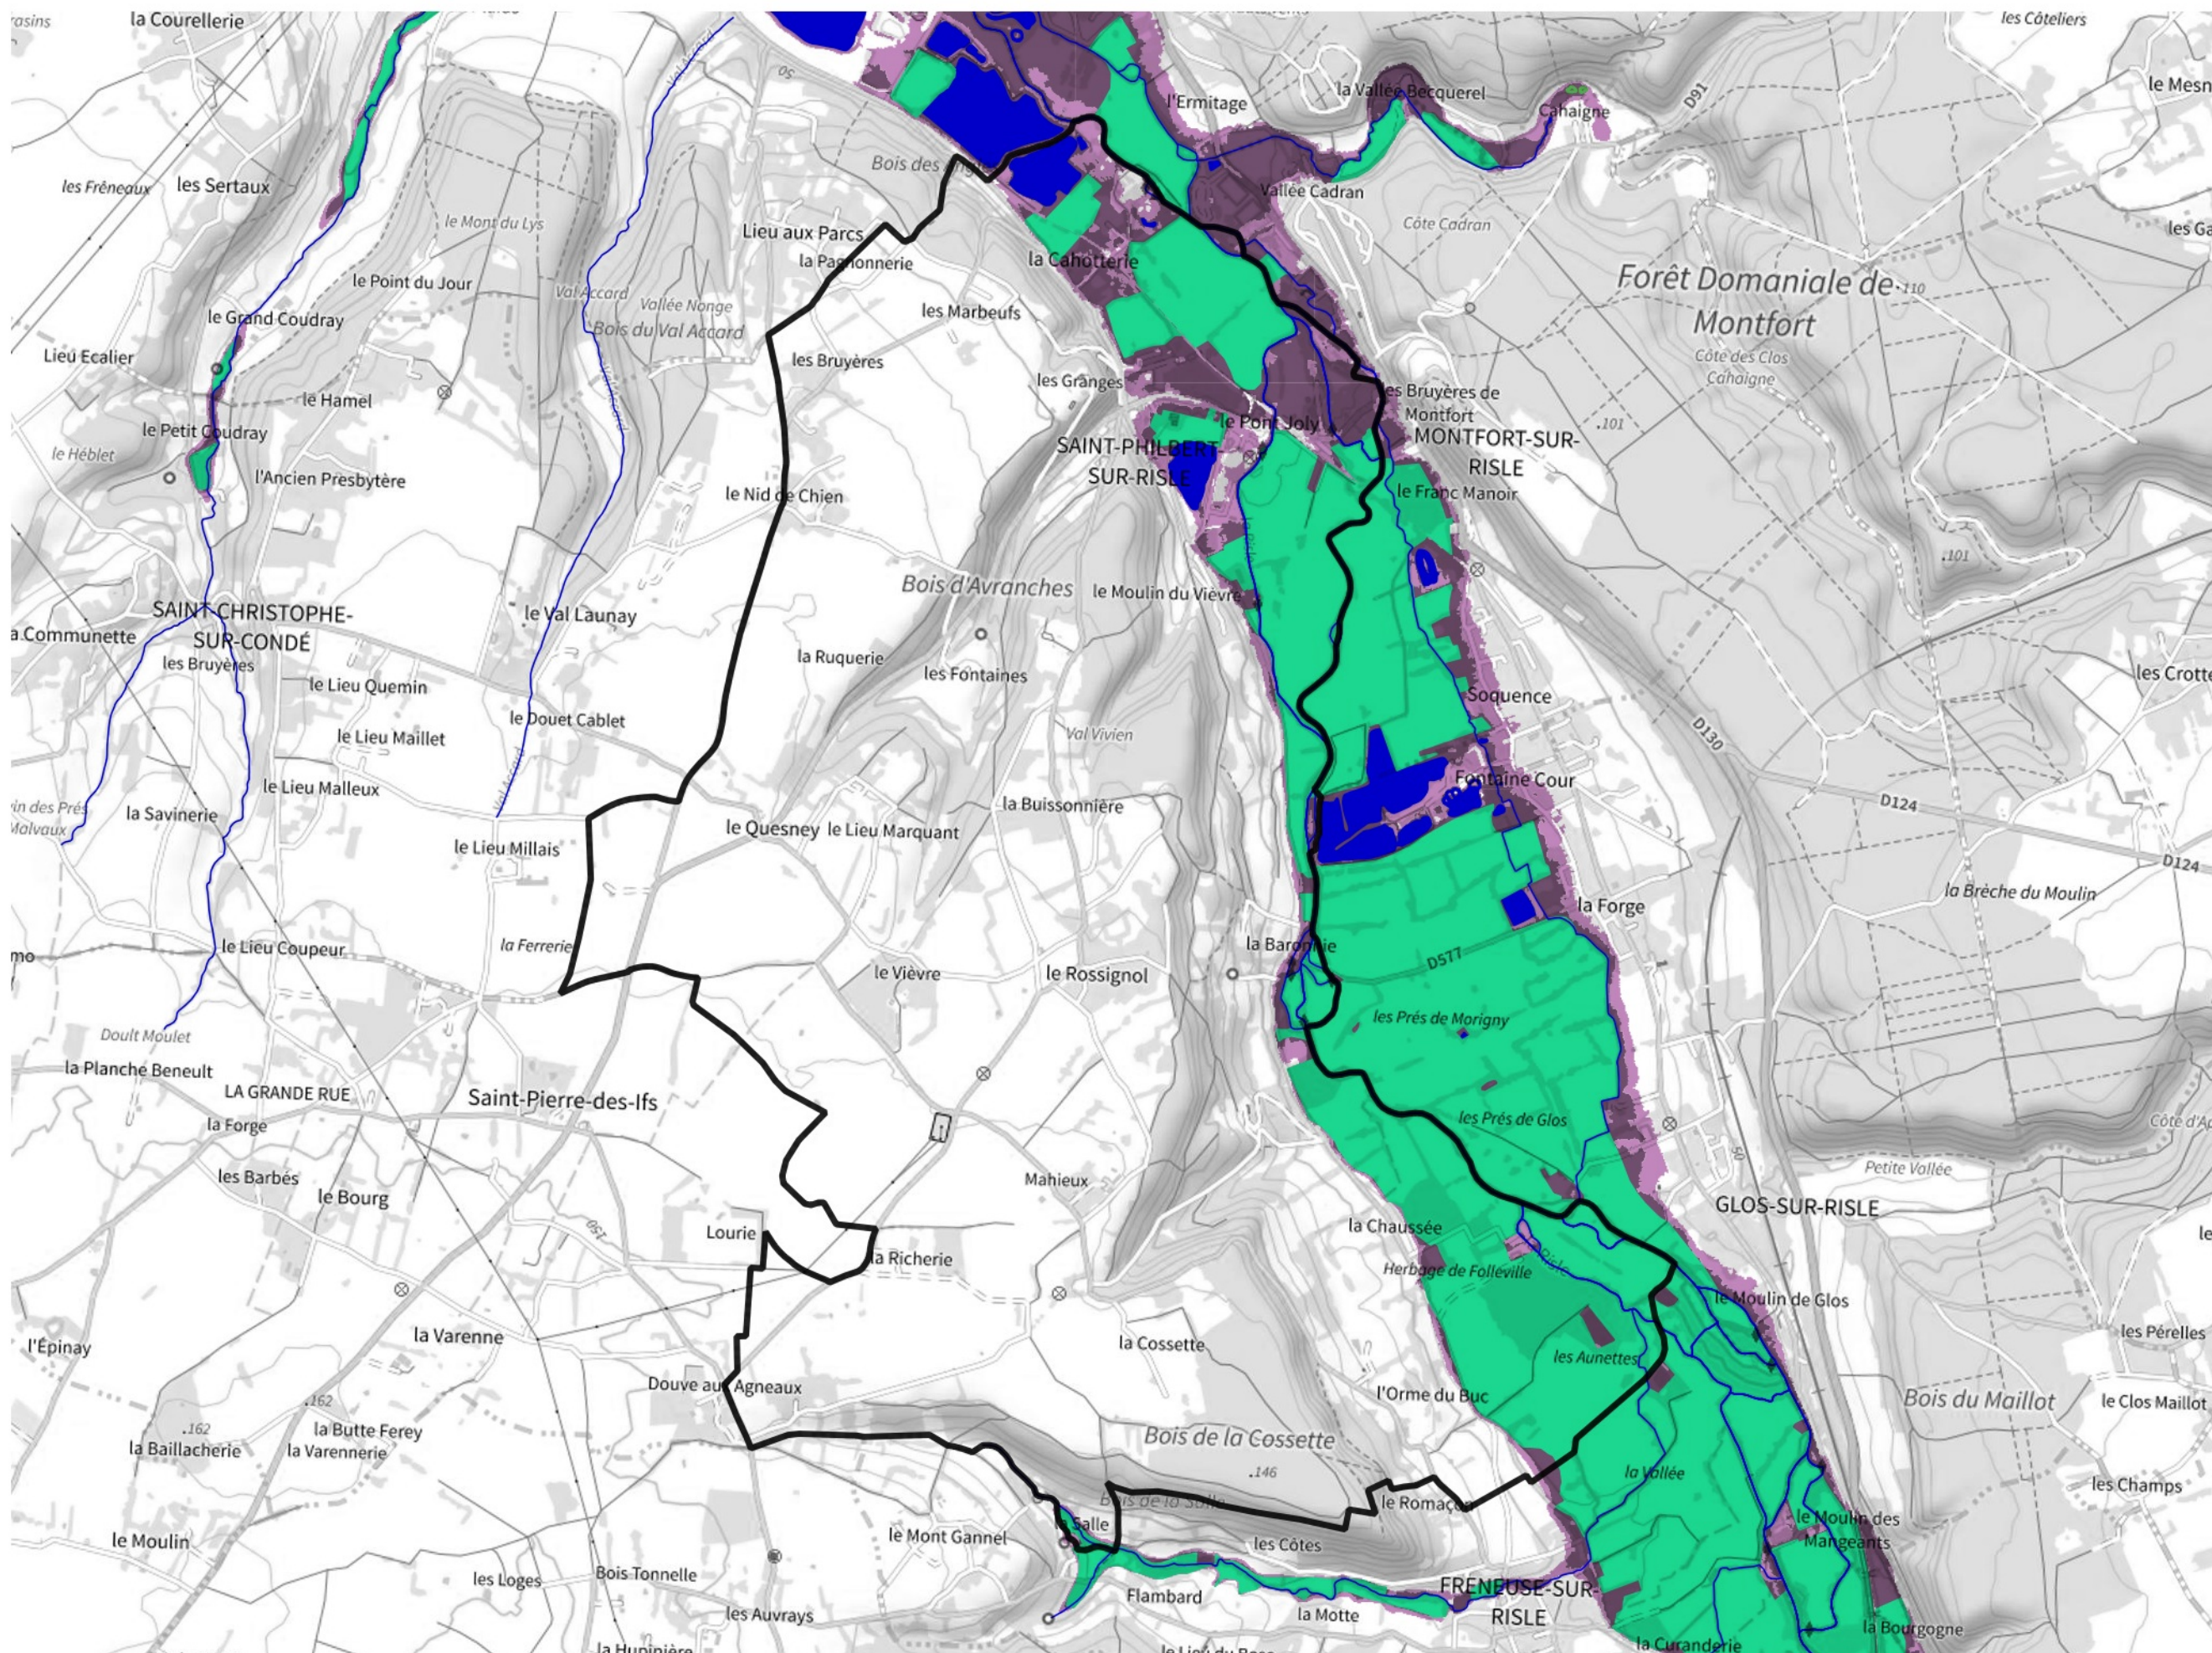

# Inventaire régional des Zones Humides (ZH) et des Milieux Prédiposés à la Présence de Zones Humides (MPPZH) Saint-Philbert-sur-Risle (27587)

- Zones humides**
- Inventaire terrain ou réglementaire
  - Autres (Photo-interprétation, non défini)
  - Zones humides dégradées
  - Milieux fortement prédisposés à la présence de zones humides
  - Milieux faiblement prédisposés à la présence de zones humides
  - Mares, étangs, lacs
  - Cours d'eau
  - Limite communale

Cette carte représente une mise à jour sur cette commune. Elle ne doit pas être utilisée pour les communes voisines.

[Il est fortement conseillé de se reporter à la notice avant l'interprétation de cette page](#)

0 250 500 m

**Sources :**  
- IGN - Plan v2  
- IGN - AdminExpress  
- IGN - BD Topo  
- DREAL Normandie

**Production :**  
DREAL Normandie  
le 24/07/2024