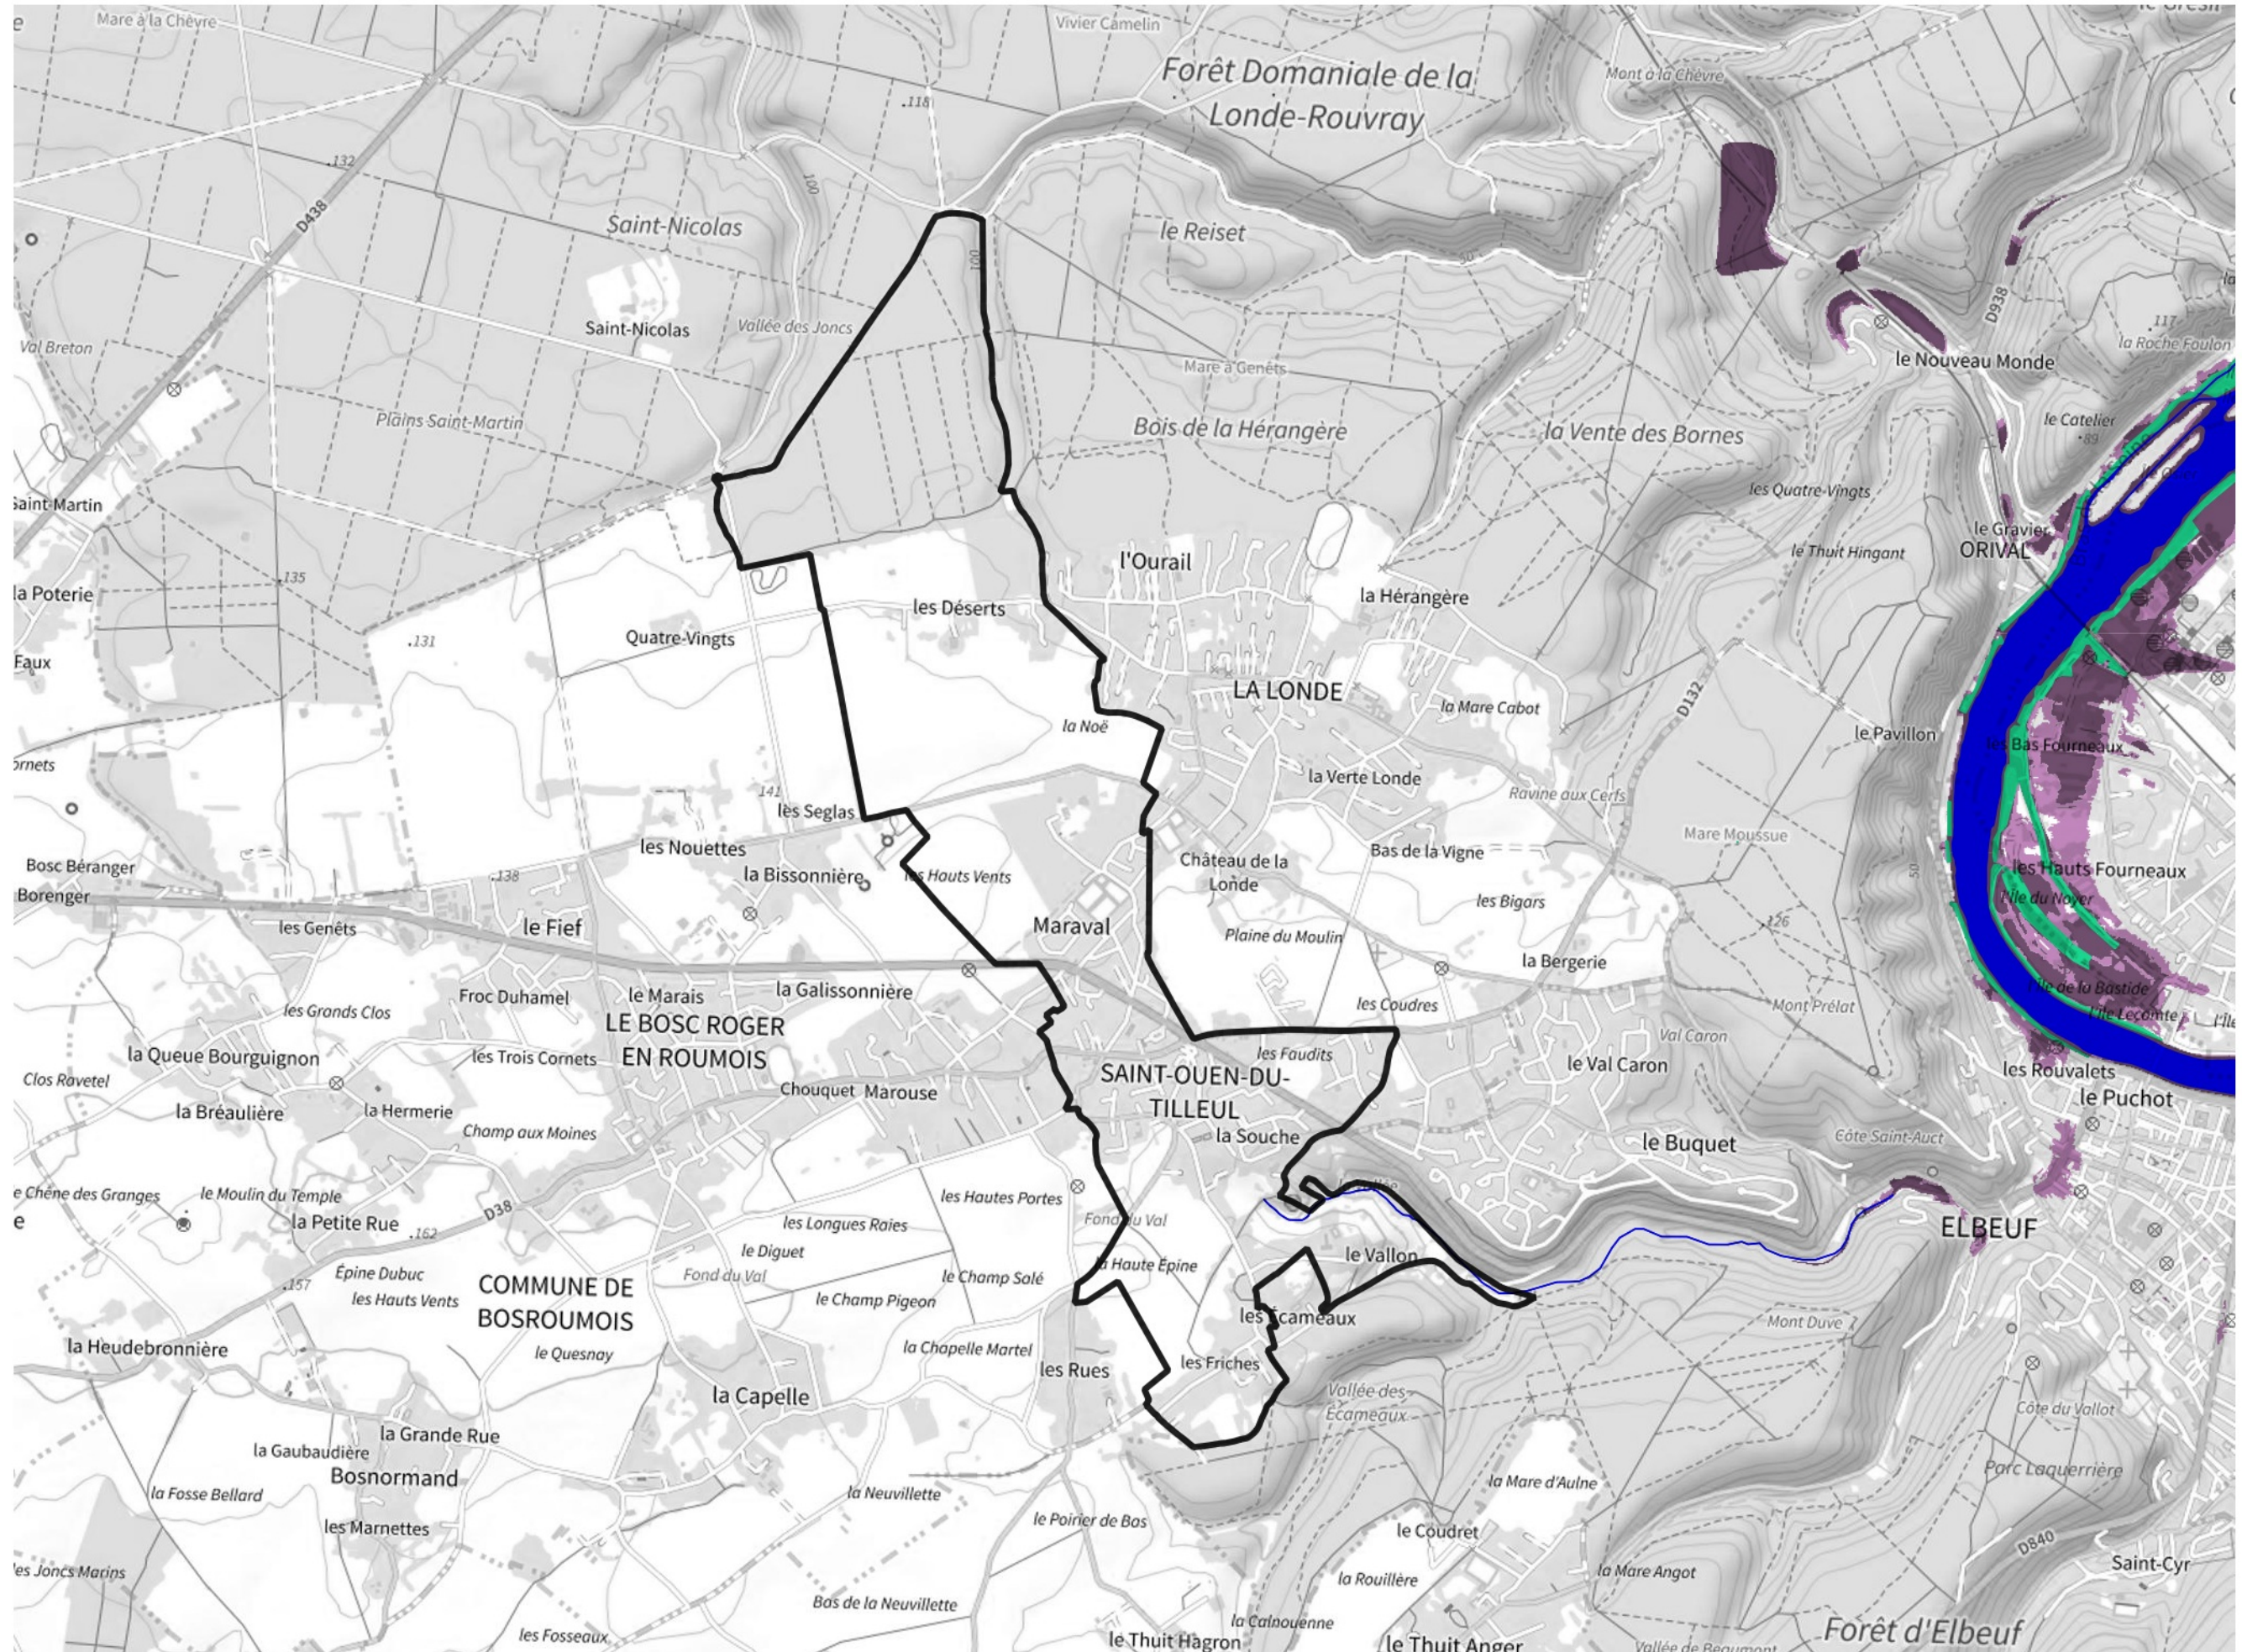

Inventaire régional des Zones Humides (ZH) et des Milieux Prédiposés à la Présence de Zones Humides (MPPZH) Saint-Ouen-du-Tilleul (27582)

- Zones humides**
- Inventaire terrain ou réglementaire
 - Autres (Photo-interprétation, non défini)
 - Zones humides dégradées
 - Milieux fortement prédisposés à la présence de zones humides
 - Milieux faiblement prédisposés à la présence de zones humides
 - Mares, étangs, lacs
 - Cours d'eau
 - Limite communale

Cette carte représente une mise à jour sur cette commune. Elle ne doit pas être utilisée pour les communes voisines.

[Il est fortement conseillé de se reporter à la notice avant l'interprétation de cette page](#)

0 250 500 m

Sources :
- IGN - Plan v2
- IGN - AdminExpress
- IGN - BD Topo
- DREAL Normandie

Production :
DREAL Normandie
le 24/07/2024