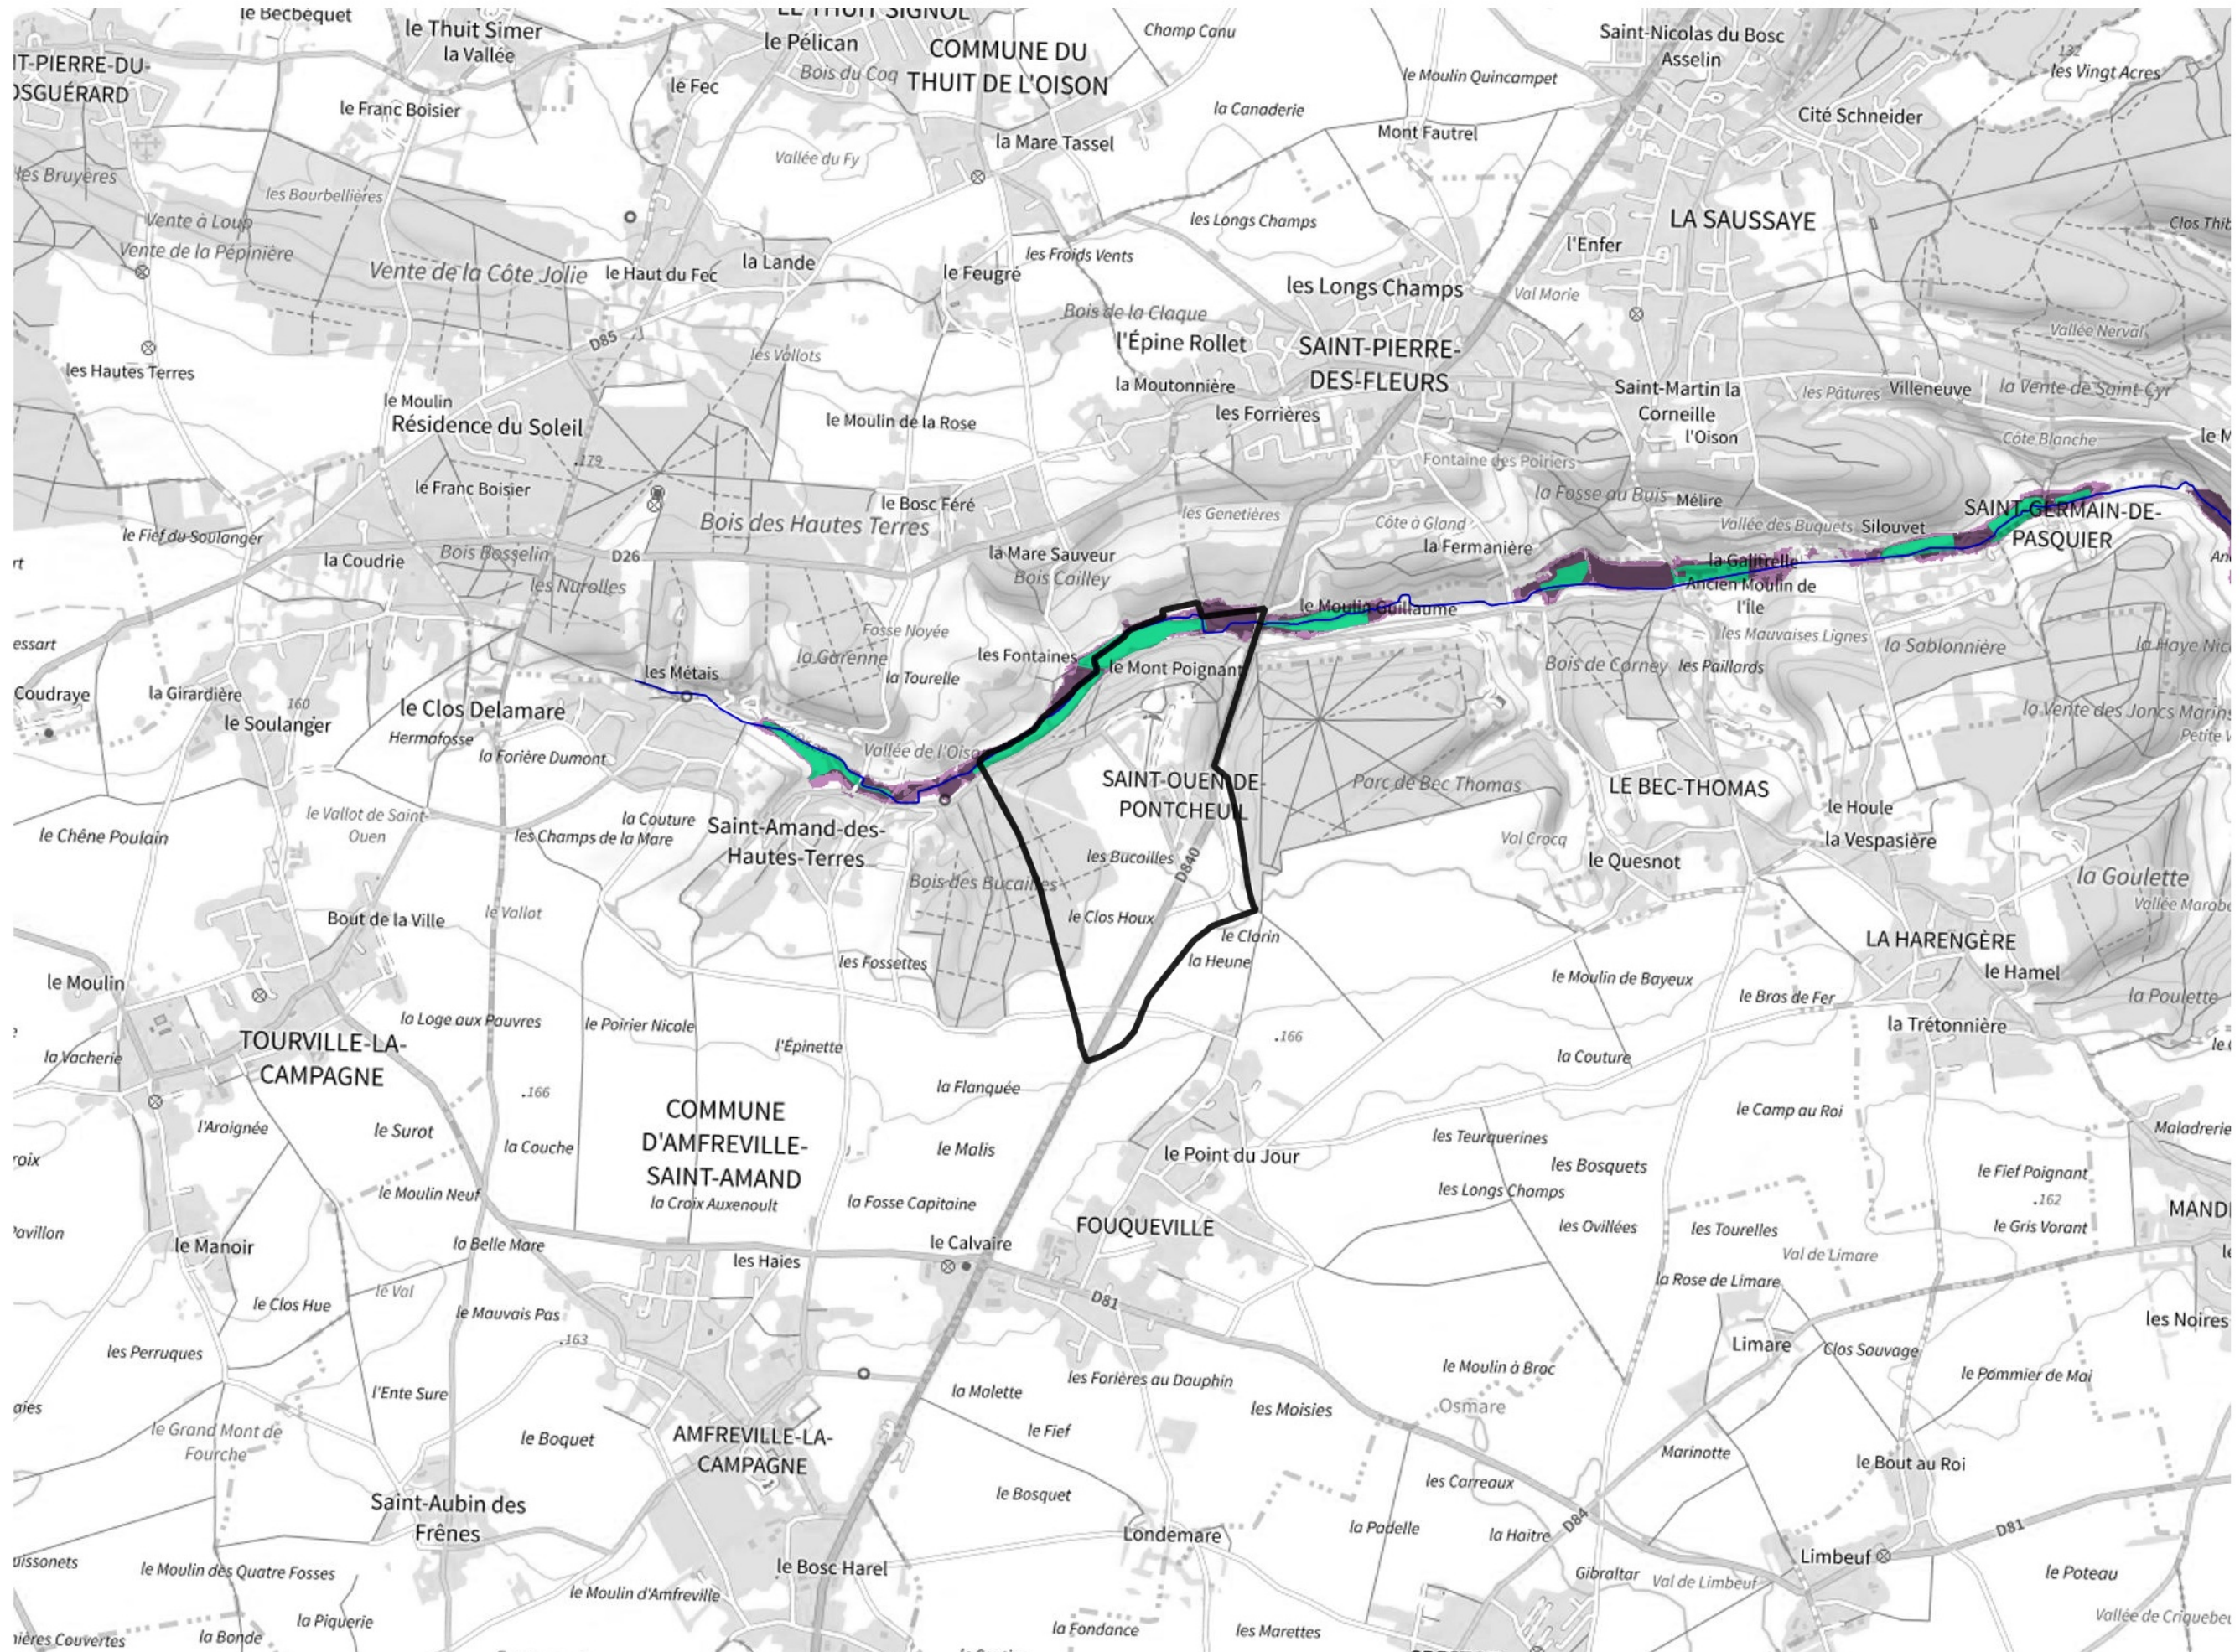

# Inventaire régional des Zones Humides (ZH) et des Milieux Prédiposés à la Présence de Zones Humides (MPPZH) Saint-Ouen-de-Pontcheuil (27579)

- Zones humides**
- Inventaire terrain ou réglementaire
  - Autres (Photo-interprétation, non défini)
  - Zones humides dégradées
  - Milieux fortement prédisposés à la présence de zones humides
  - Milieux faiblement prédisposés à la présence de zones humides
  - Mares, étangs, lacs
  - Cours d'eau
  - Limite communale

Cette carte représente une mise à jour sur cette commune. Elle ne doit pas être utilisée pour les communes voisines.

[Il est fortement conseillé de se reporter à la notice avant l'interprétation de cette page](#)

0 250 500 m

**Sources :**  
- IGN - Plan v2  
- IGN - AdminExpress  
- IGN - BD Topo  
- DREAL Normandie

**Production :**  
DREAL Normandie  
le 24/07/2024