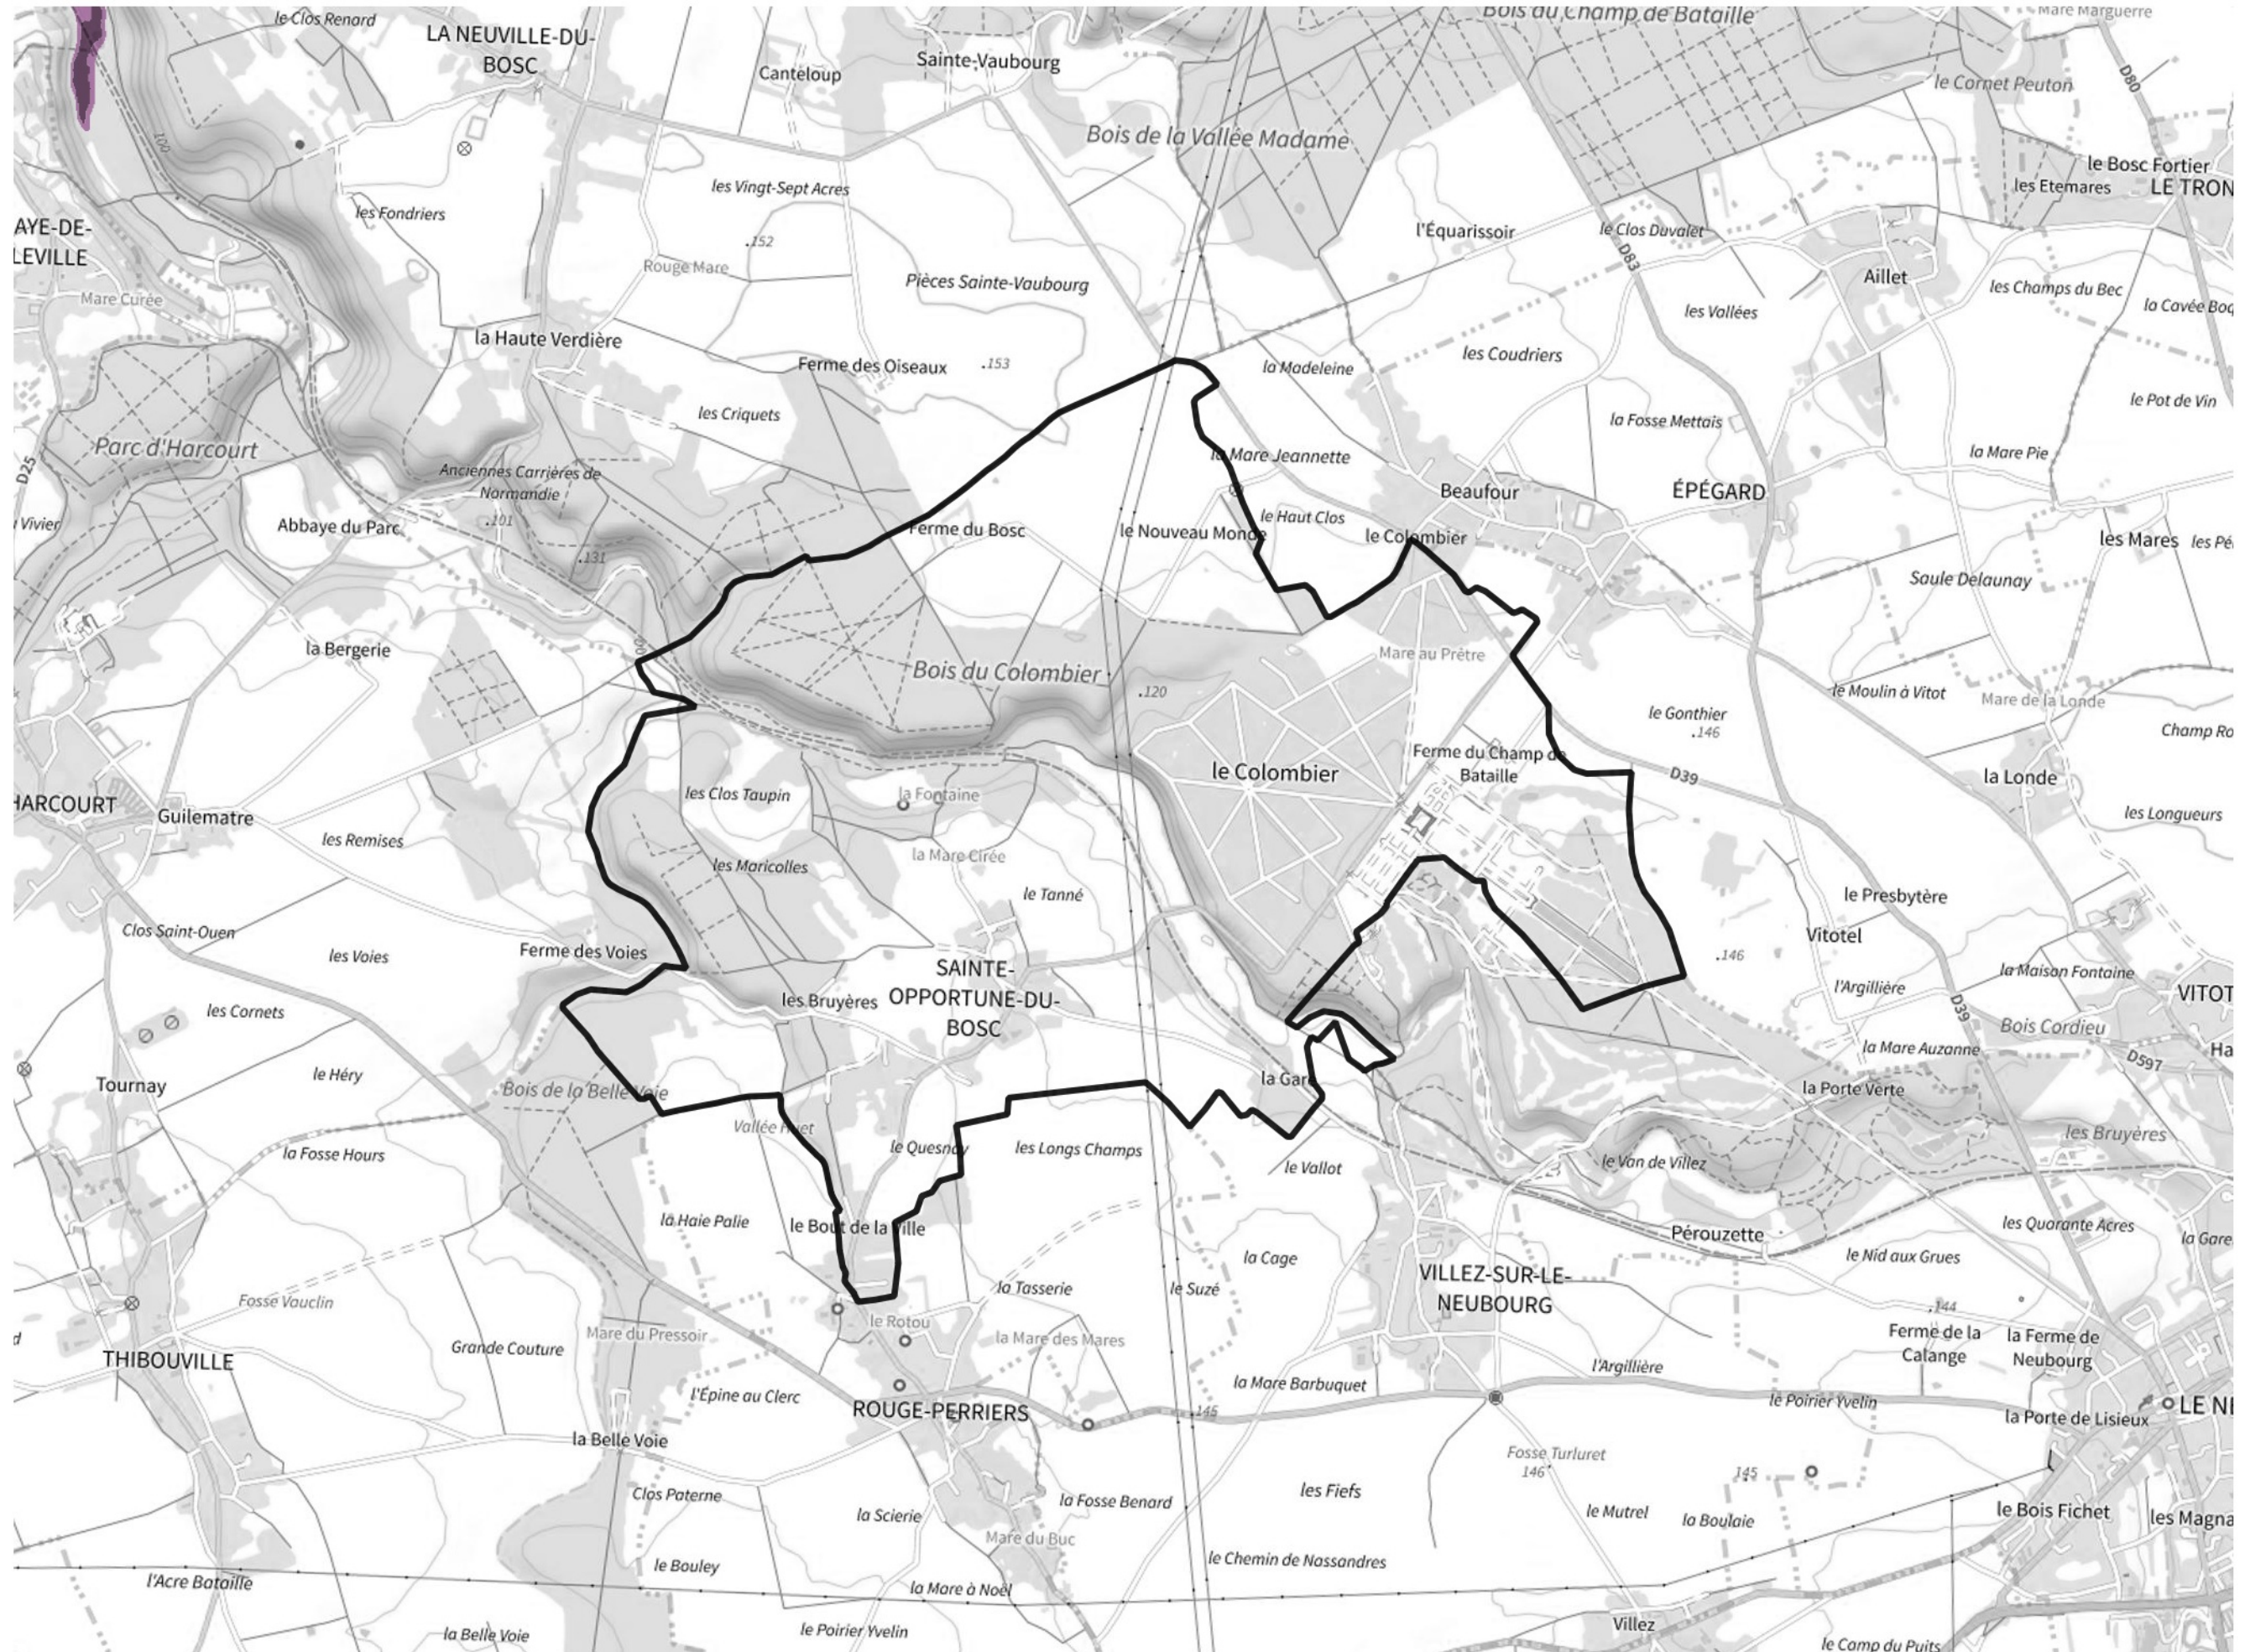

# Inventaire régional des Zones Humides (ZH) et des Milieux Prédiposés à la Présence de Zones Humides (MPPZH) Sainte-Opportune-du-Bosc (27576)

- Zones humides**
- Inventaire terrain ou réglementaire
  - Autres (Photo-interprétation, non défini)
  - Zones humides dégradées
  - Milieux fortement prédisposés à la présence de zones humides
  - Milieux faiblement prédisposés à la présence de zones humides
  - Mares, étangs, lacs
  - Cours d'eau
  - Limite communale

Cette carte représente une mise à jour sur cette commune. Elle ne doit pas être utilisée pour les communes voisines.

[Il est fortement conseillé de se reporter à la notice avant l'interprétation de cette page](#)

0 250 500 m

**Sources :**  
- IGN - Plan v2  
- IGN - AdminExpress  
- IGN - BD Topo  
- DREAL Normandie

**Production :**  
DREAL Normandie  
le 24/07/2024