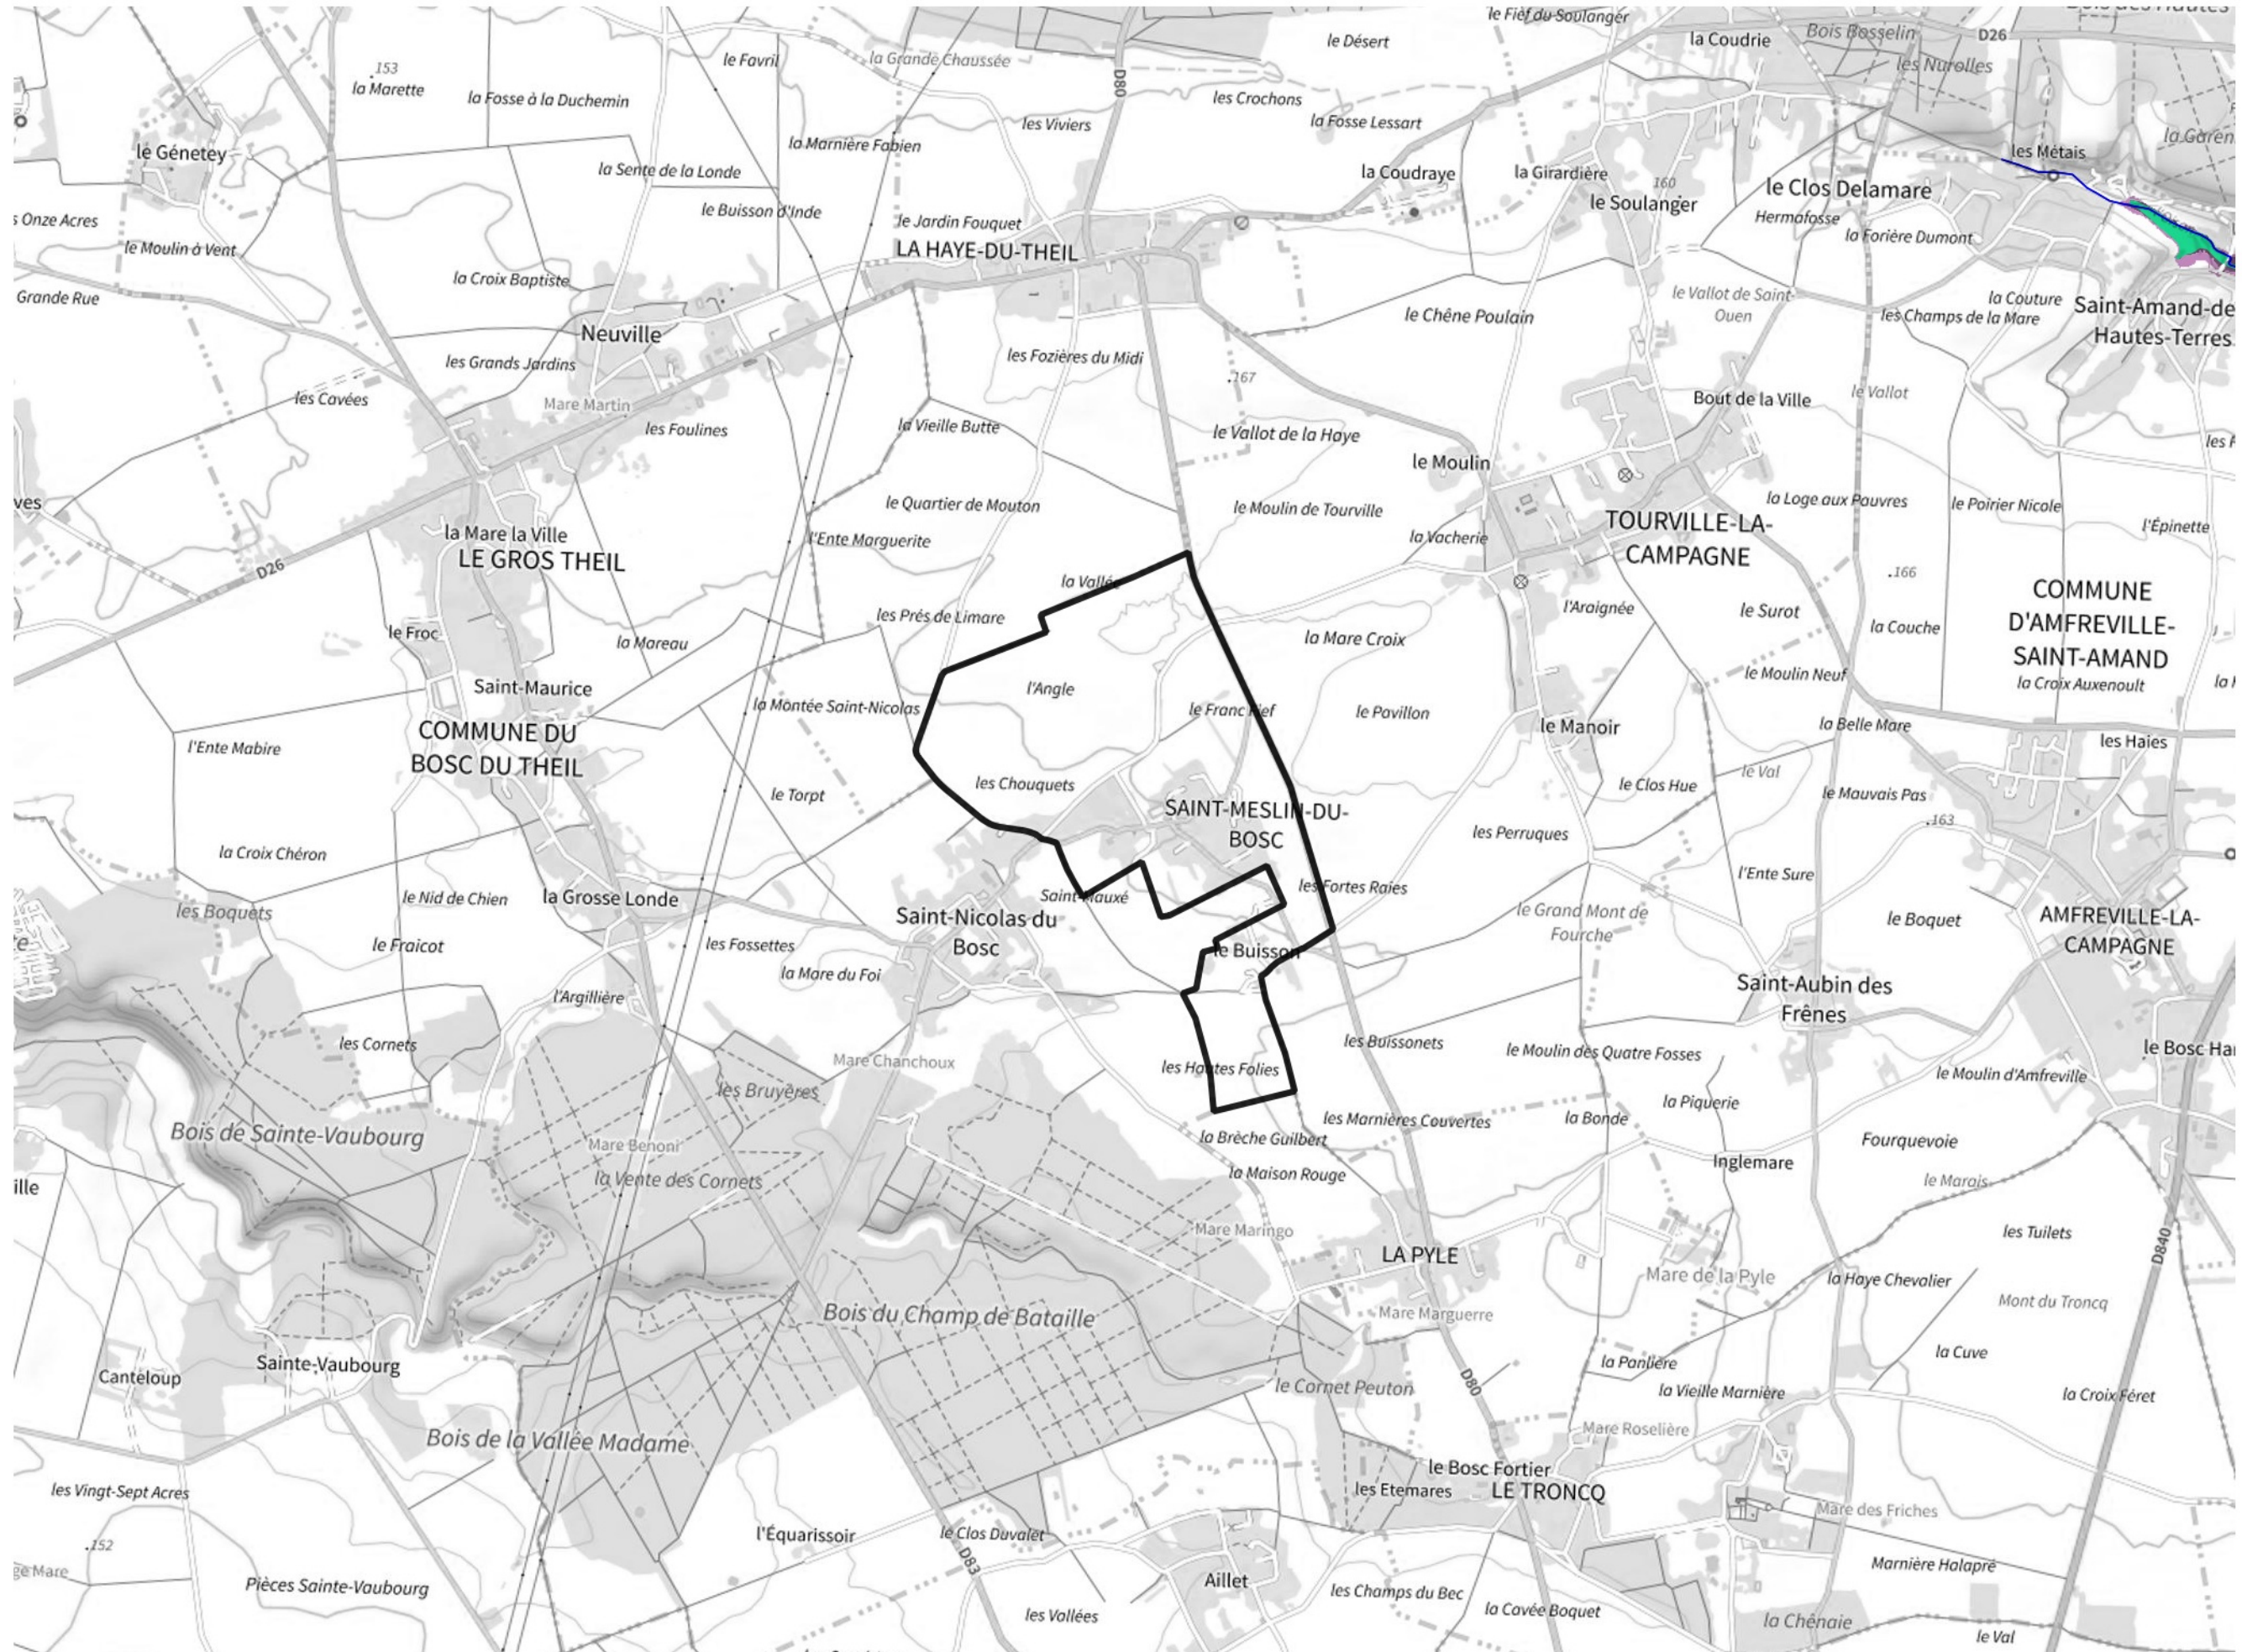

Inventaire régional des Zones Humides (ZH) et des Milieux Prédiposés à la Présence de Zones Humides (MPPZH) Saint-Meslin-du-Bosc (27572)

- Zones humides**
- Inventaire terrain ou réglementaire
 - Autres (Photo-interprétation, non défini)
 - Zones humides dégradées
 - Milieux fortement prédisposés à la présence de zones humides
 - Milieux faiblement prédisposés à la présence de zones humides
 - Mares, étangs, lacs
 - Cours d'eau
 - Limite communale

Cette carte représente une mise à jour sur cette commune. Elle ne doit pas être utilisée pour les communes voisines.

[Il est fortement conseillé de se reporter à la notice avant l'interprétation de cette page](#)

0 250 500 m

Sources :
- IGN - Plan v2
- IGN - AdminExpress
- IGN - BD Topo
- DREAL Normandie

Production :
DREAL Normandie
le 24/07/2024