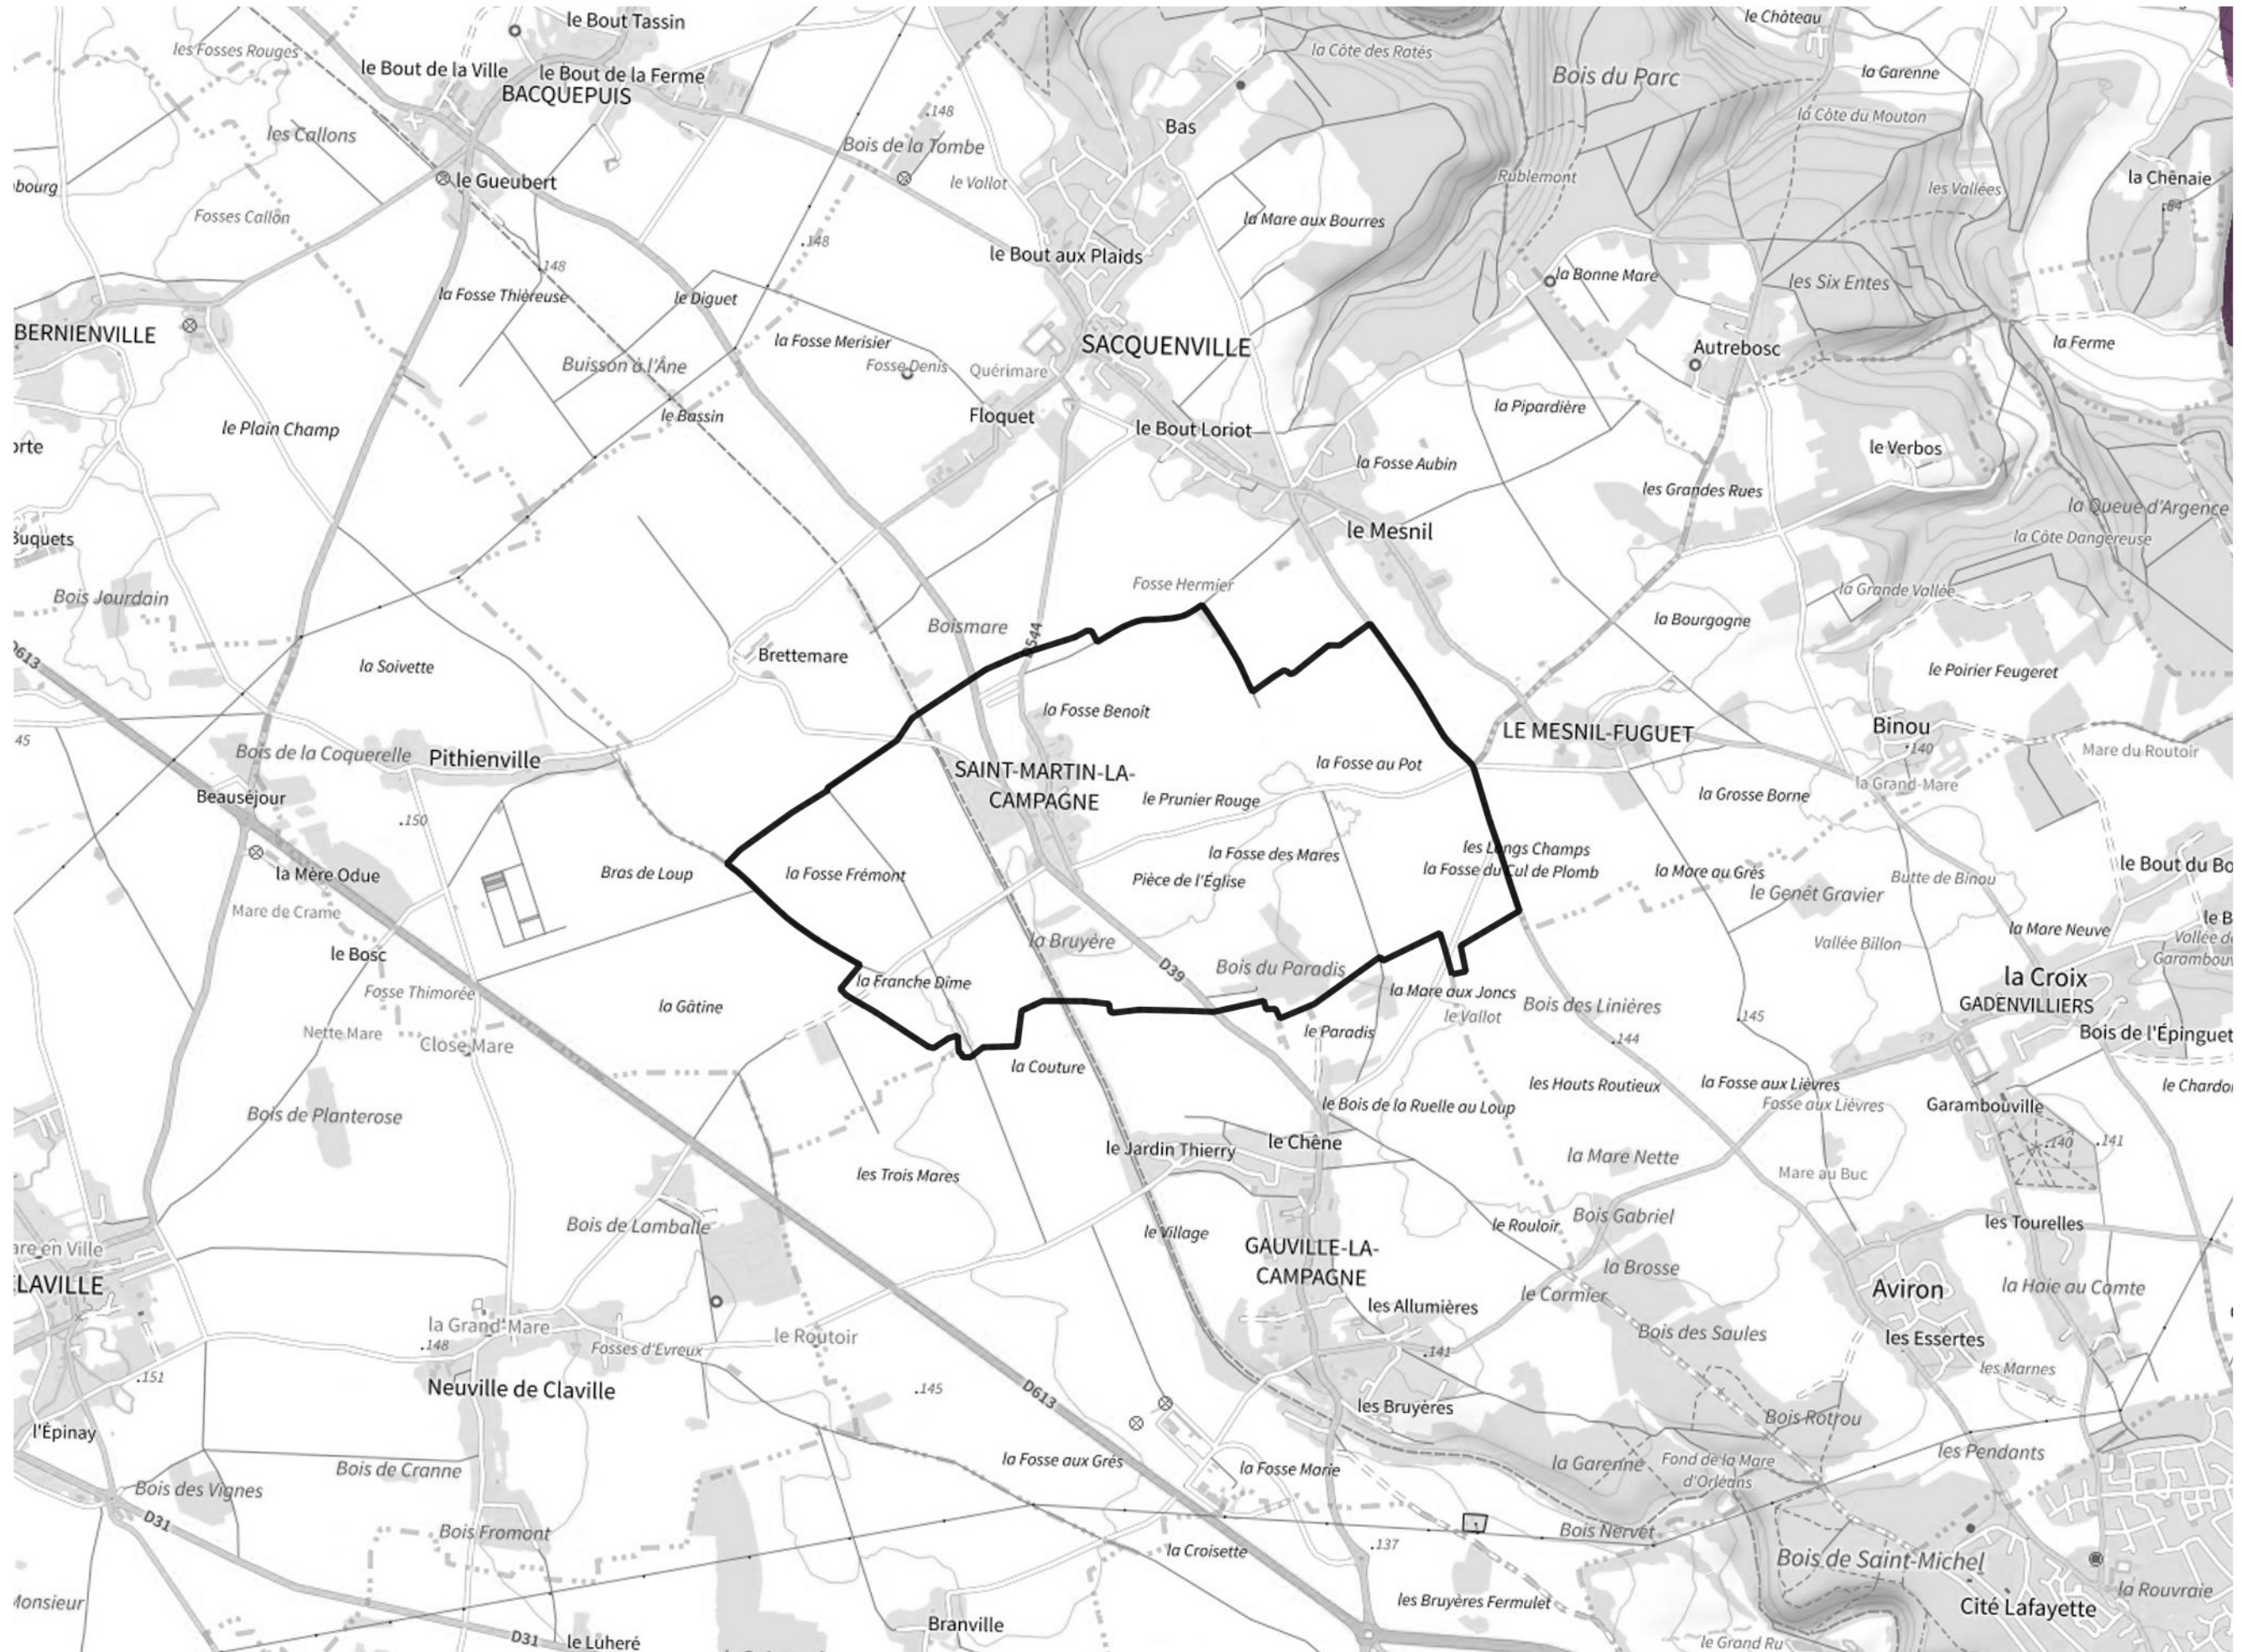

Inventaire régional des Zones Humides (ZH) et des Milieux Prédiposés à la Présence de Zones Humides (MPPZH) Saint-Martin-la-Campagne (27570)

- Zones humides**
- Inventaire terrain ou réglementaire
 - Autres (Photo-interprétation, non défini)
 - Zones humides dégradées
 - Milieux fortement prédisposés à la présence de zones humides
 - Milieux faiblement prédisposés à la présence de zones humides
 - Mares, étangs, lacs
 - Cours d'eau
 - Limite communale

Cette carte représente une mise à jour sur cette commune. Elle ne doit pas être utilisée pour les communes voisines.

[Il est fortement conseillé de se reporter à la notice avant l'interprétation de cette page](#)

0 250 500 m

Sources :
- IGN - Plan v2
- IGN - AdminExpress
- IGN - BD Topo
- DREAL Normandie

Production :
DREAL Normandie
le 24/07/2024