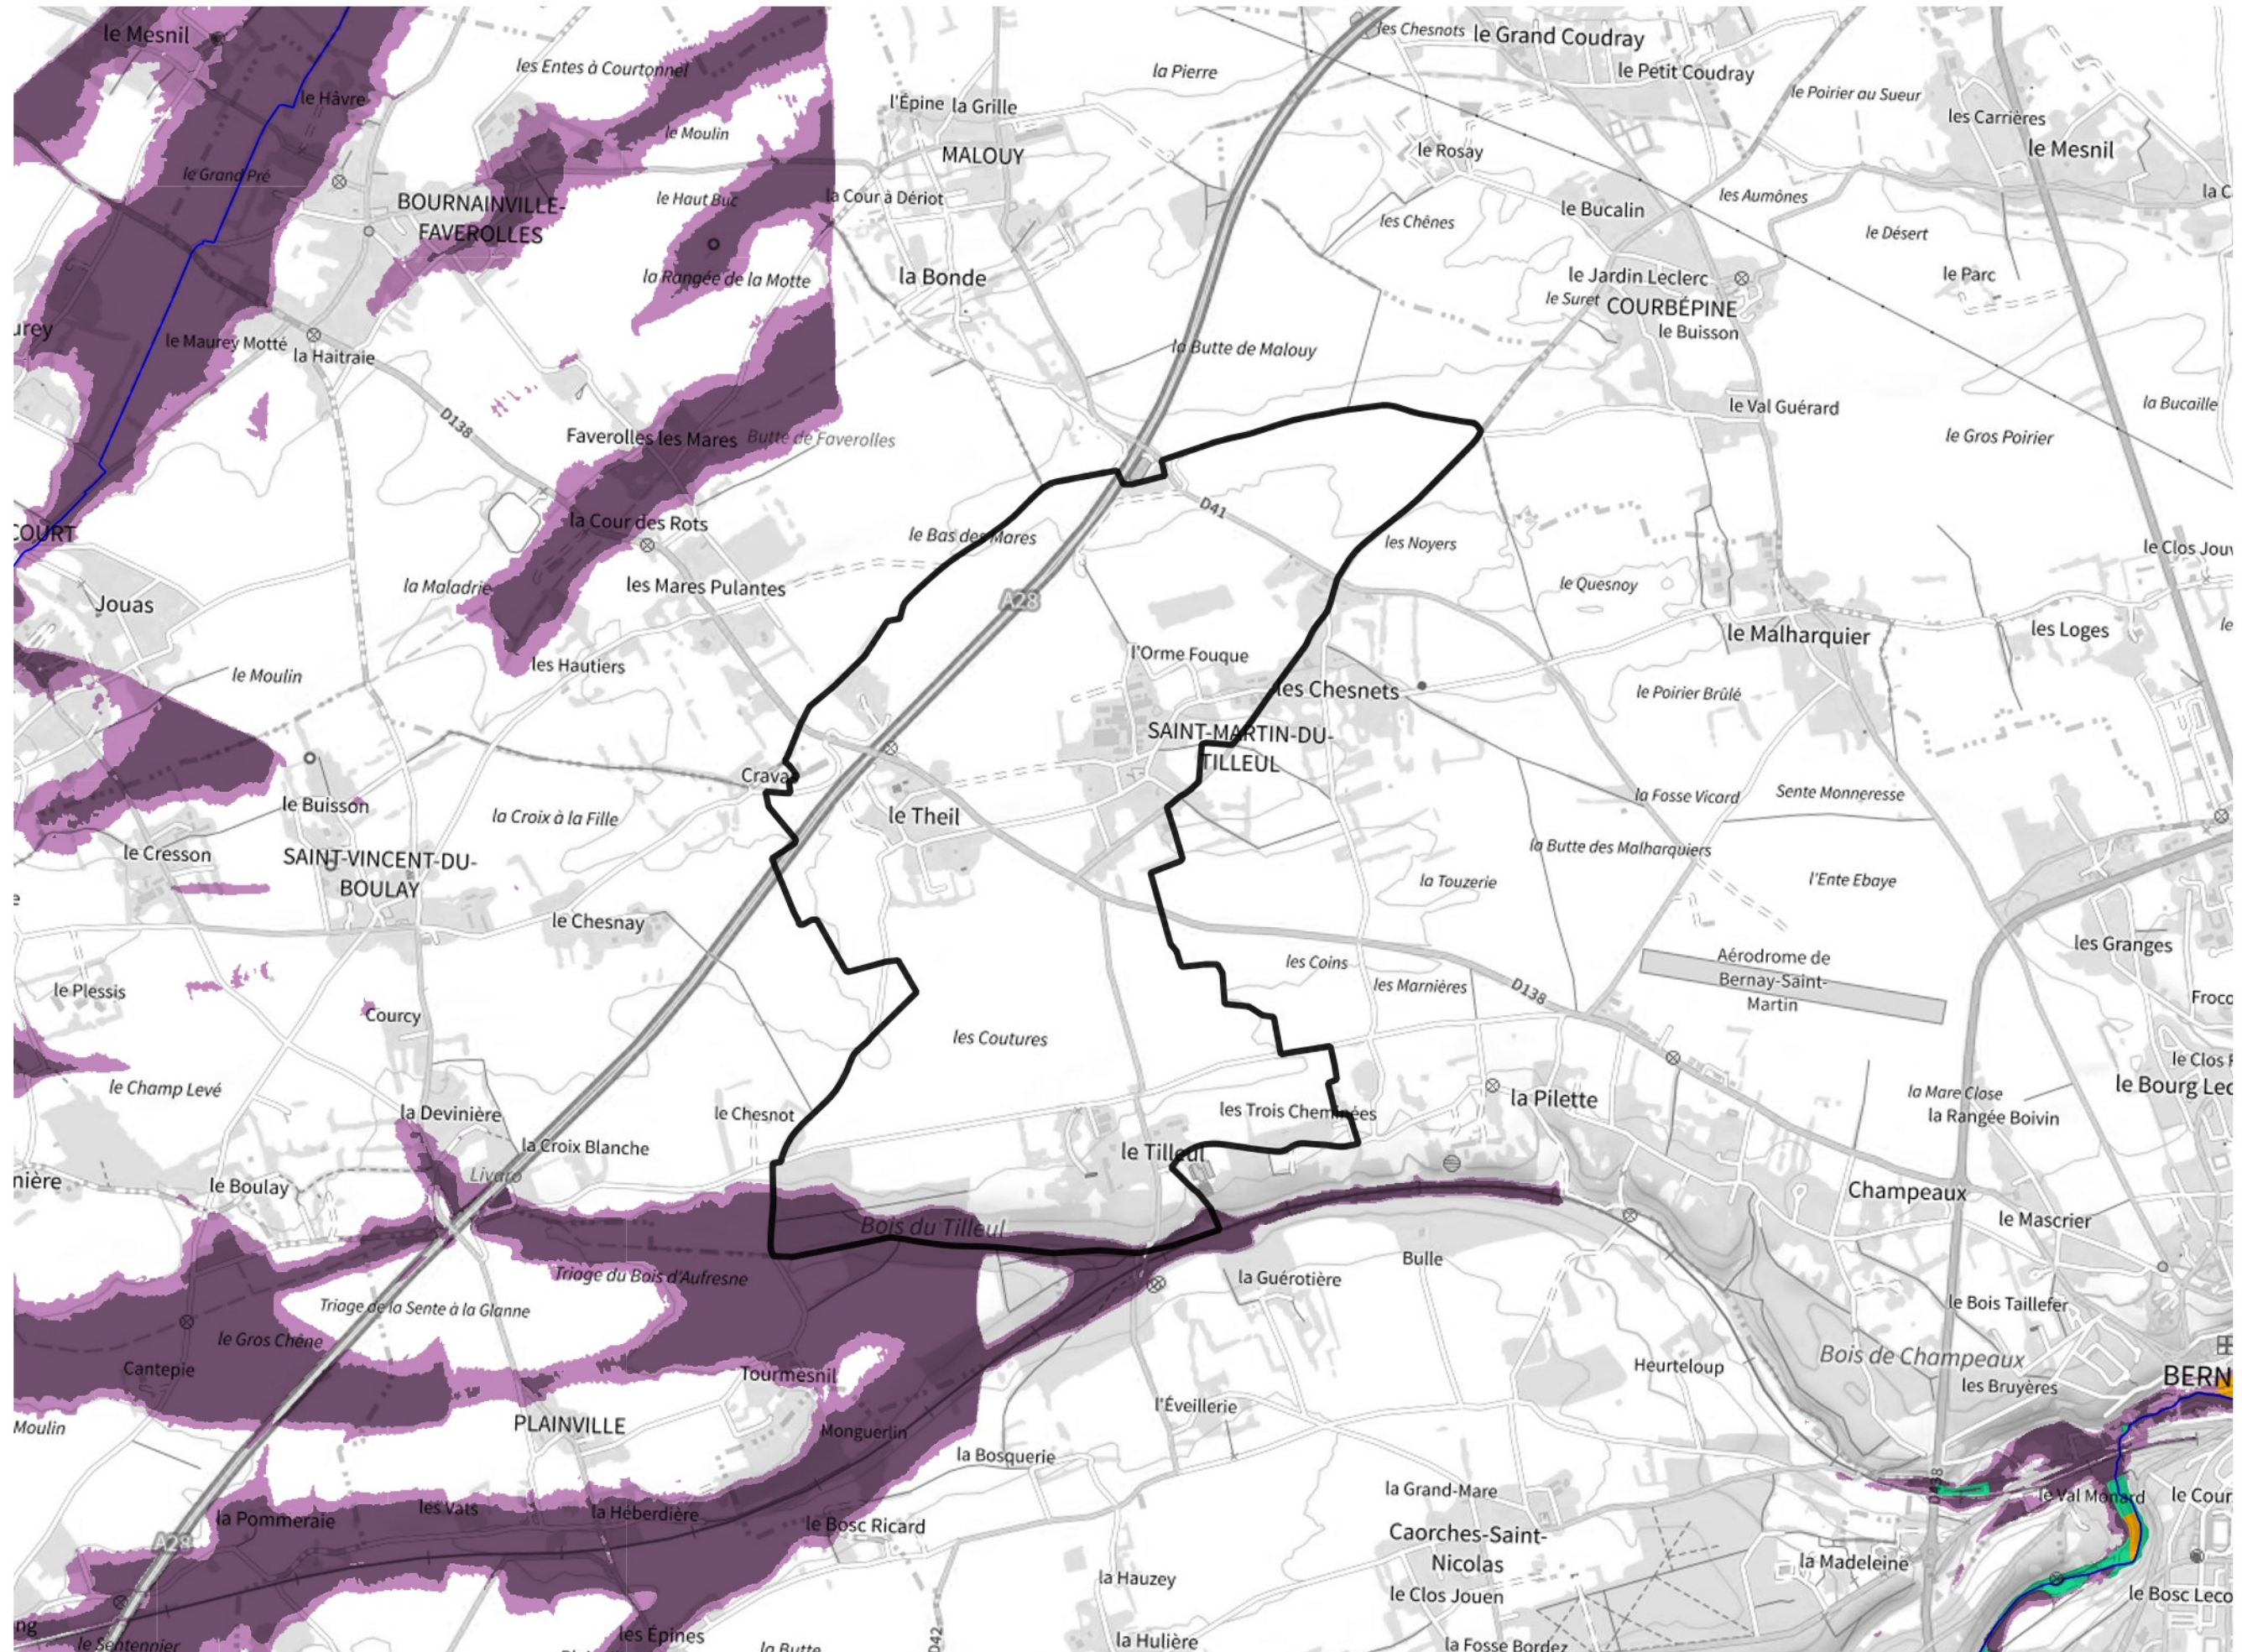

Inventaire régional des Zones Humides (ZH) et des Milieux Prédiposés à la Présence de Zones Humides (MPPZH) Saint-Martin-du-Tilleul (27569)

- Zones humides**
- Inventaire terrain ou réglementaire
 - Autres (Photo-interprétation, non défini)
 - Zones humides dégradées
 - Milieux fortement prédisposés à la présence de zones humides
 - Milieux faiblement prédisposés à la présence de zones humides
 - Mares, étangs, lacs
 - Cours d'eau
 - Limite communale

Cette carte représente une mise à jour sur cette commune. Elle ne doit pas être utilisée pour les communes voisines.

[Il est fortement conseillé de se reporter à la notice avant l'interprétation de cette page](#)

0 250 500 m

Sources :
- IGN - Plan v2
- IGN - AdminExpress
- IGN - BD Topo
- DREAL Normandie

Production :
DREAL Normandie
le 24/07/2024