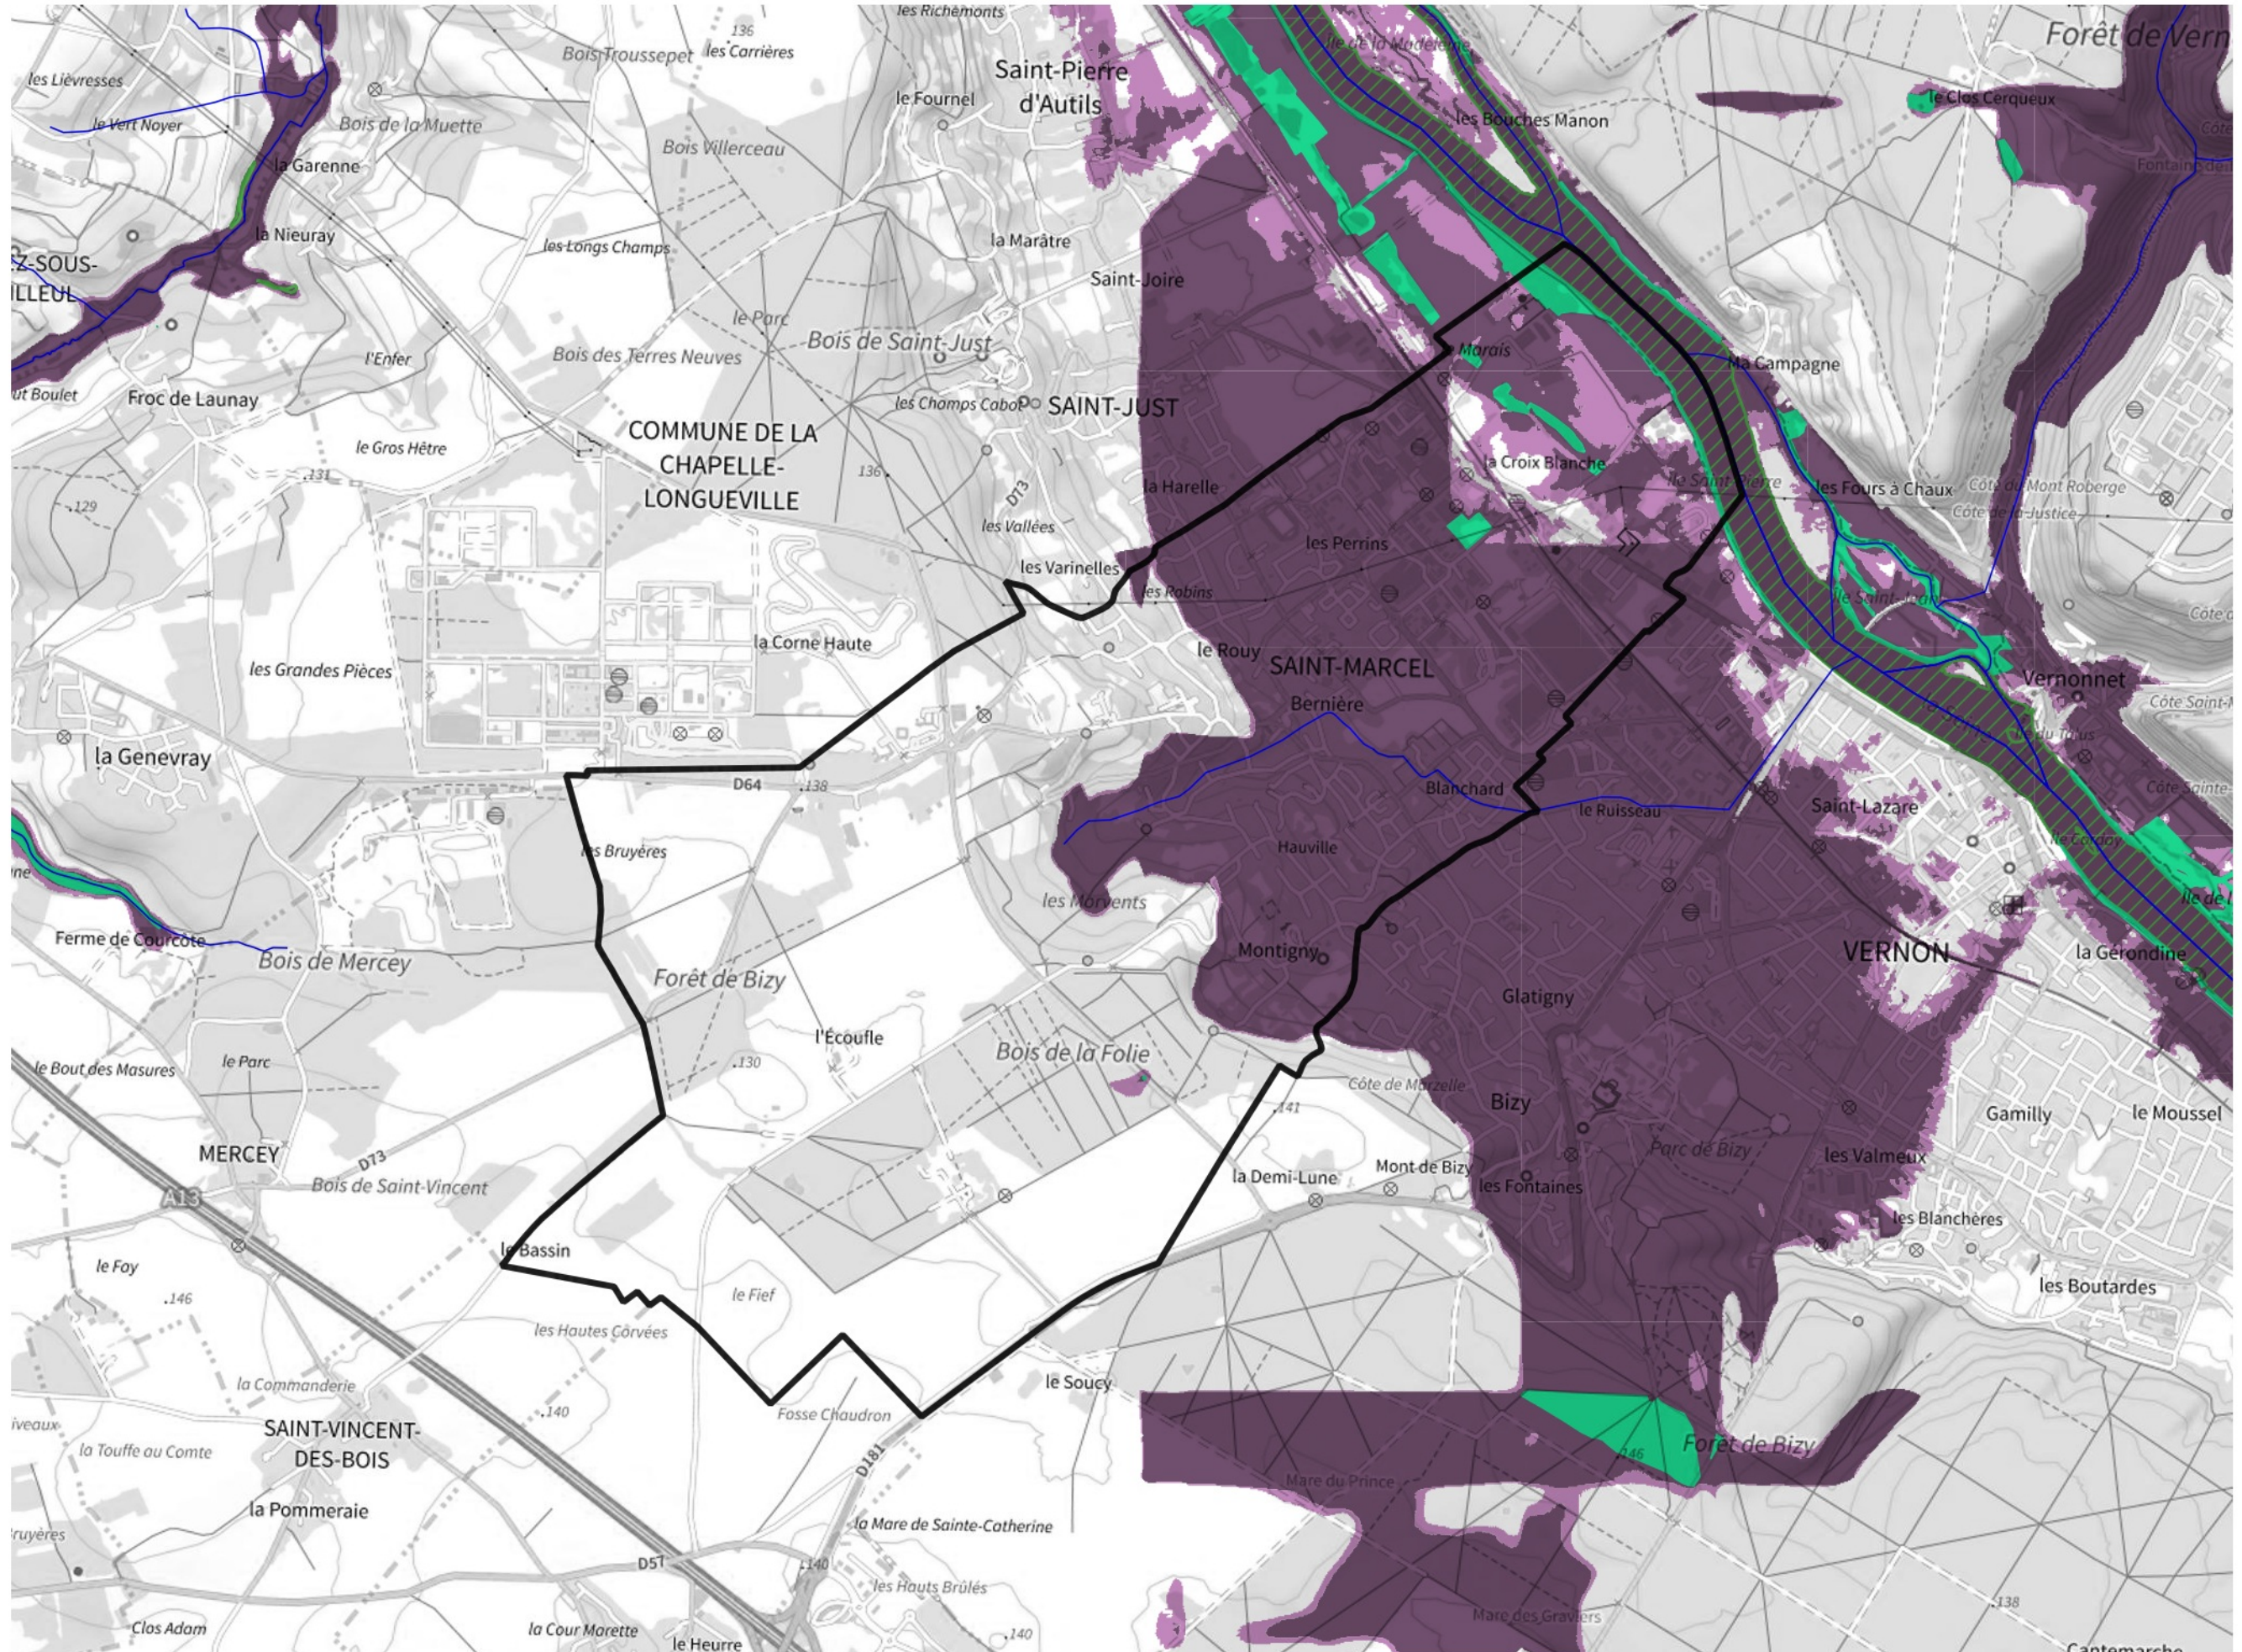

# Inventaire régional des Zones Humides (ZH) et des Milieux Prédiposés à la Présence de Zones Humides (MPPZH) Saint-Marcel (27562)

- Zones humides**
- Inventaire terrain ou réglementaire
  - Autres (Photo-interprétation, non défini)
  - Zones humides dégradées
  - Milieux fortement prédisposés à la présence de zones humides
  - Milieux faiblement prédisposés à la présence de zones humides
  - Mares, étangs, lacs
  - Cours d'eau
  - Limite communale

Cette carte représente une mise à jour sur cette commune. Elle ne doit pas être utilisée pour les communes voisines.

[Il est fortement conseillé de se reporter à la notice avant l'interprétation de cette page](#)

0 250 500 m

**Sources :**  
- IGN - Plan v2  
- IGN - AdminExpress  
- IGN - BD Topo  
- DREAL Normandie

**Production :**  
DREAL Normandie  
le 24/07/2024