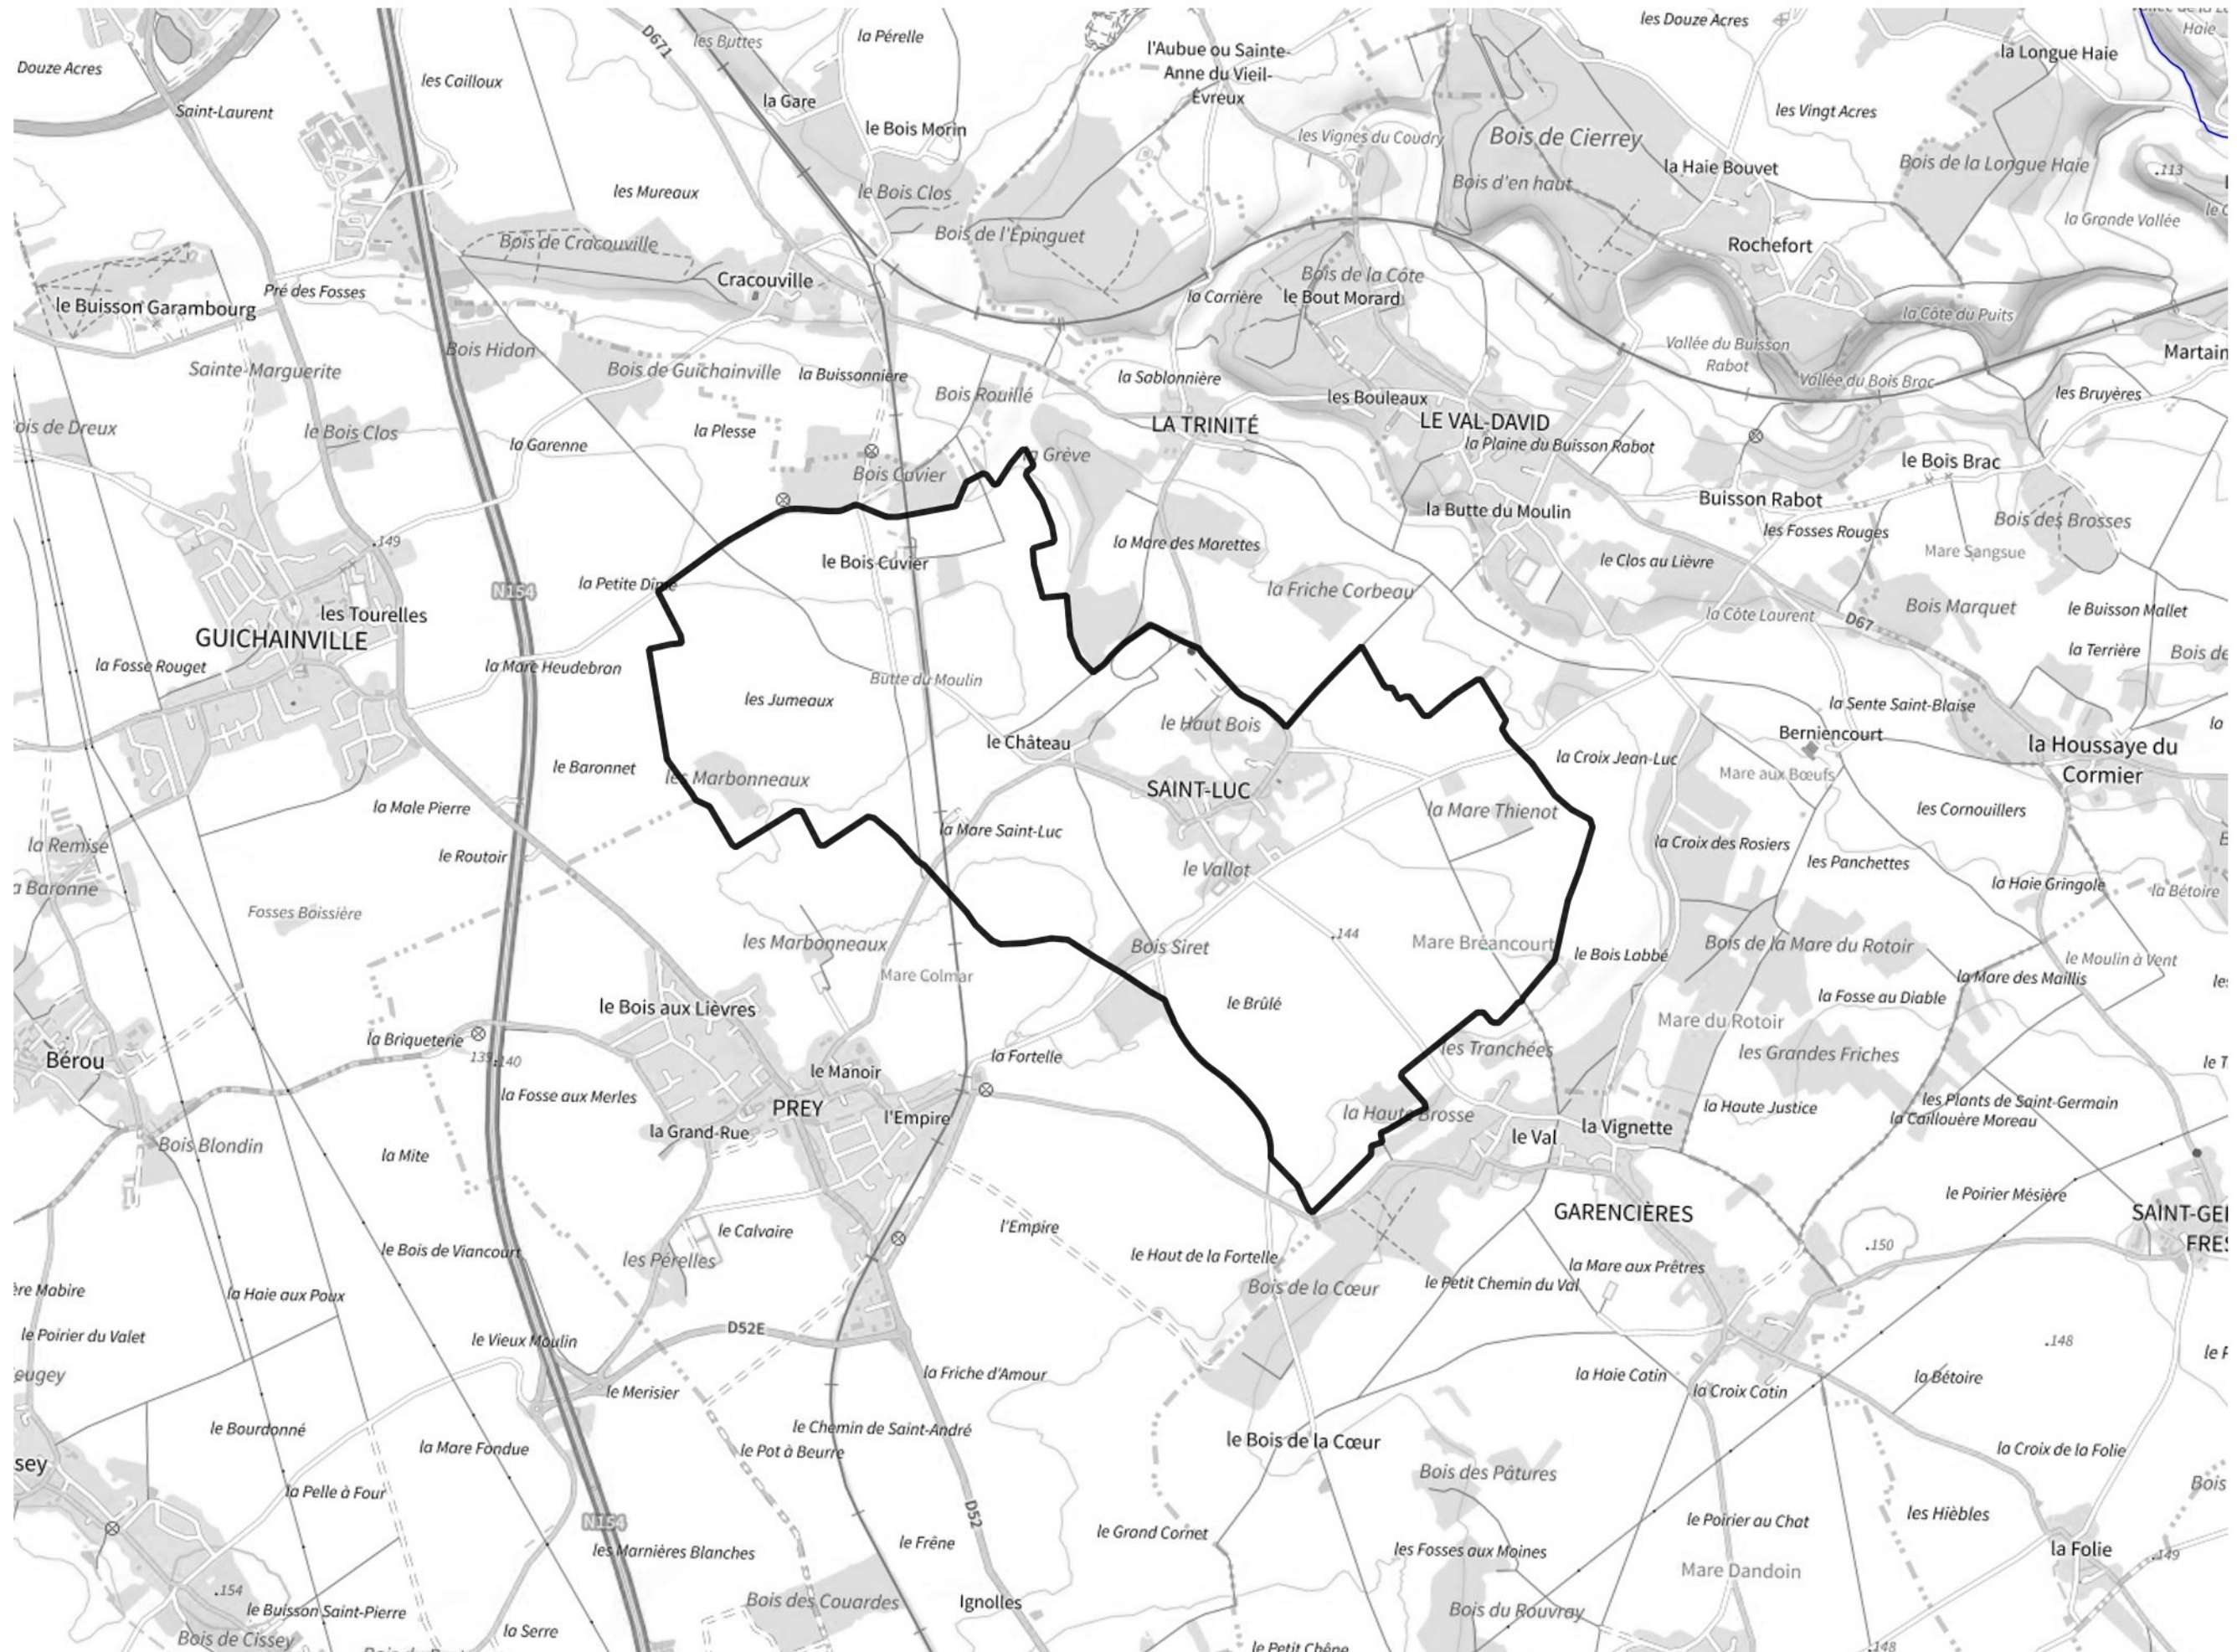

Inventaire régional des Zones Humides (ZH) et des Milieux Prédiposés à la Présence de Zones Humides (MPPZH) Saint-Luc (27560)

- Zones humides**
- Inventaire terrain ou réglementaire
 - Autres (Photo-interprétation, non défini)
 - Zones humides dégradées
 - Milieux fortement prédisposés à la présence de zones humides
 - Milieux faiblement prédisposés à la présence de zones humides
 - Mares, étangs, lacs
 - Cours d'eau
 - Limite communale

Cette carte représente une mise à jour sur cette commune. Elle ne doit pas être utilisée pour les communes voisines.

[Il est fortement conseillé de se reporter à la notice avant l'interprétation de cette page](#)

0 250 500 m

Sources :
- IGN - Plan v2
- IGN - AdminExpress
- IGN - BD Topo
- DREAL Normandie

Production :
DREAL Normandie
le 24/07/2024