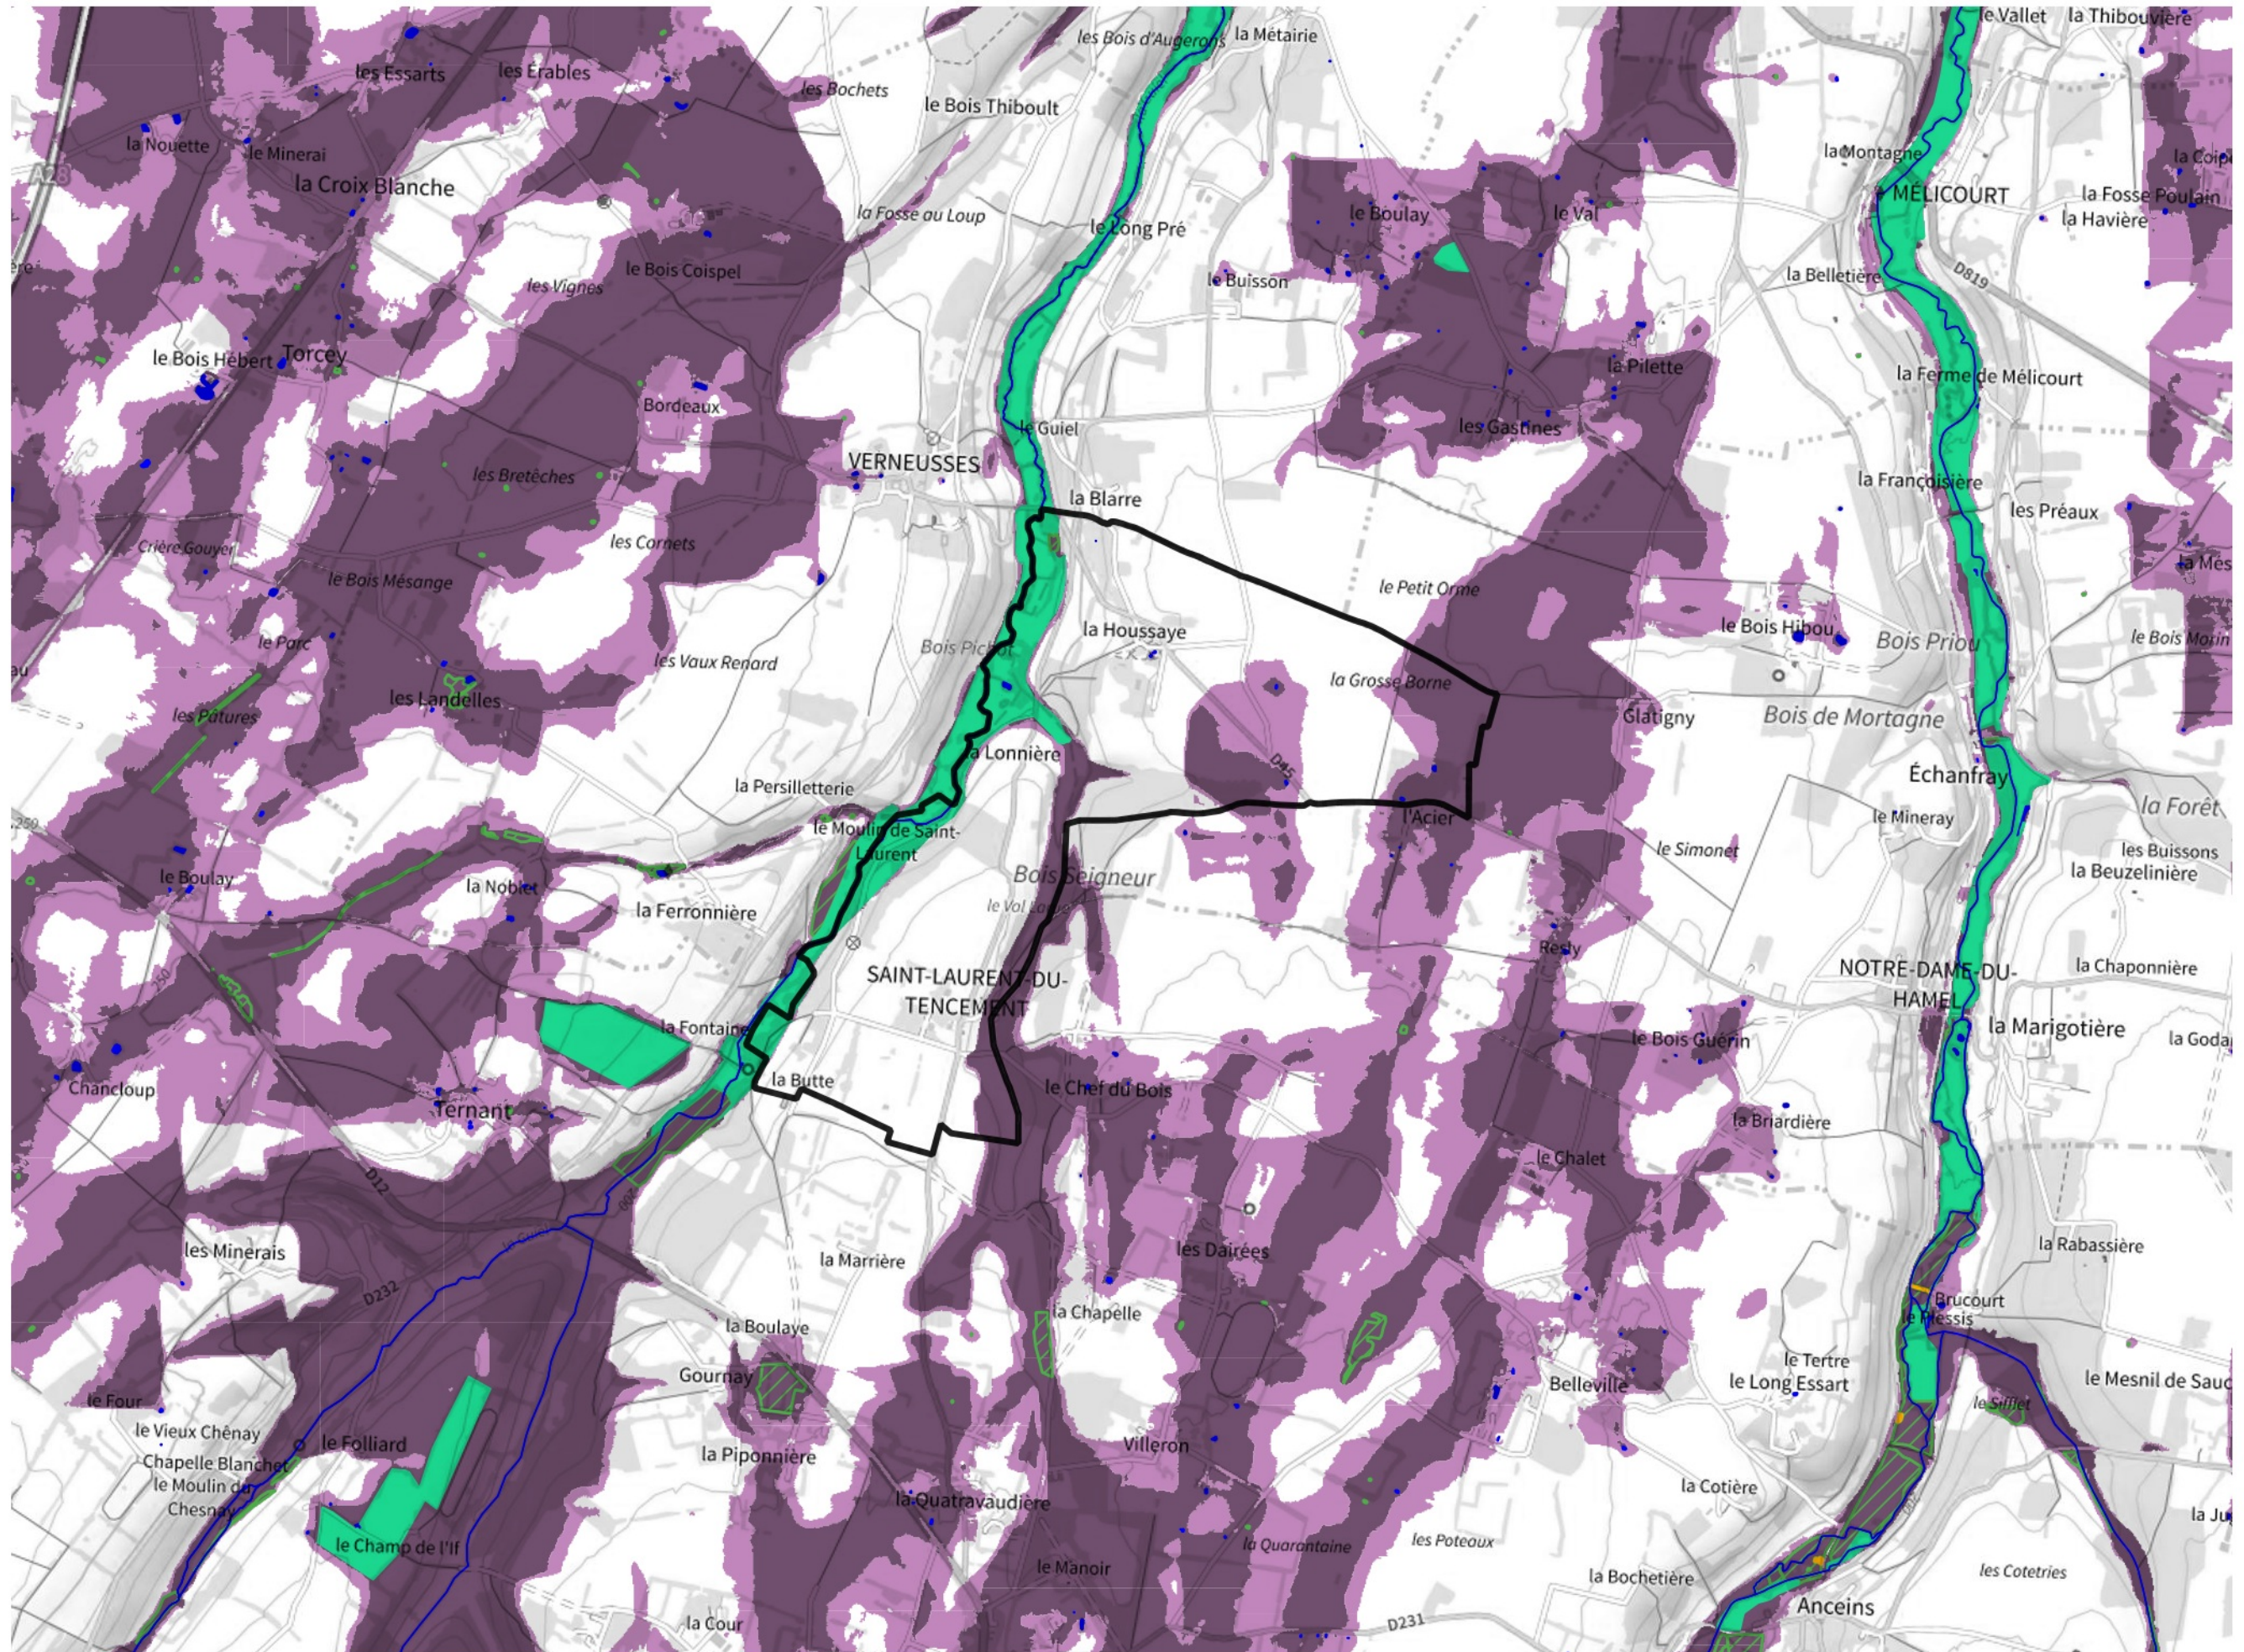

Inventaire régional des Zones Humides (ZH) et des Milieux Prédiposés à la Présence de Zones Humides (MPPZH) Saint-Laurent-du-Tencement (27556)

- Zones humides**
- Inventaire terrain ou réglementaire
 - Autres (Photo-interprétation, non défini)
 - Zones humides dégradées
 - Milieux fortement prédisposés à la présence de zones humides
 - Milieux faiblement prédisposés à la présence de zones humides
 - Mares, étangs, lacs
 - Cours d'eau
 - Limite communale

Cette carte représente une mise à jour sur cette commune. Elle ne doit pas être utilisée pour les communes voisines.

[Il est fortement conseillé de se reporter à la notice avant l'interprétation de cette page](#)

0 250 500 m

Sources :
- IGN - Plan v2
- IGN - AdminExpress
- IGN - BD Topo
- DREAL Normandie

Production :
DREAL Normandie
le 24/07/2024