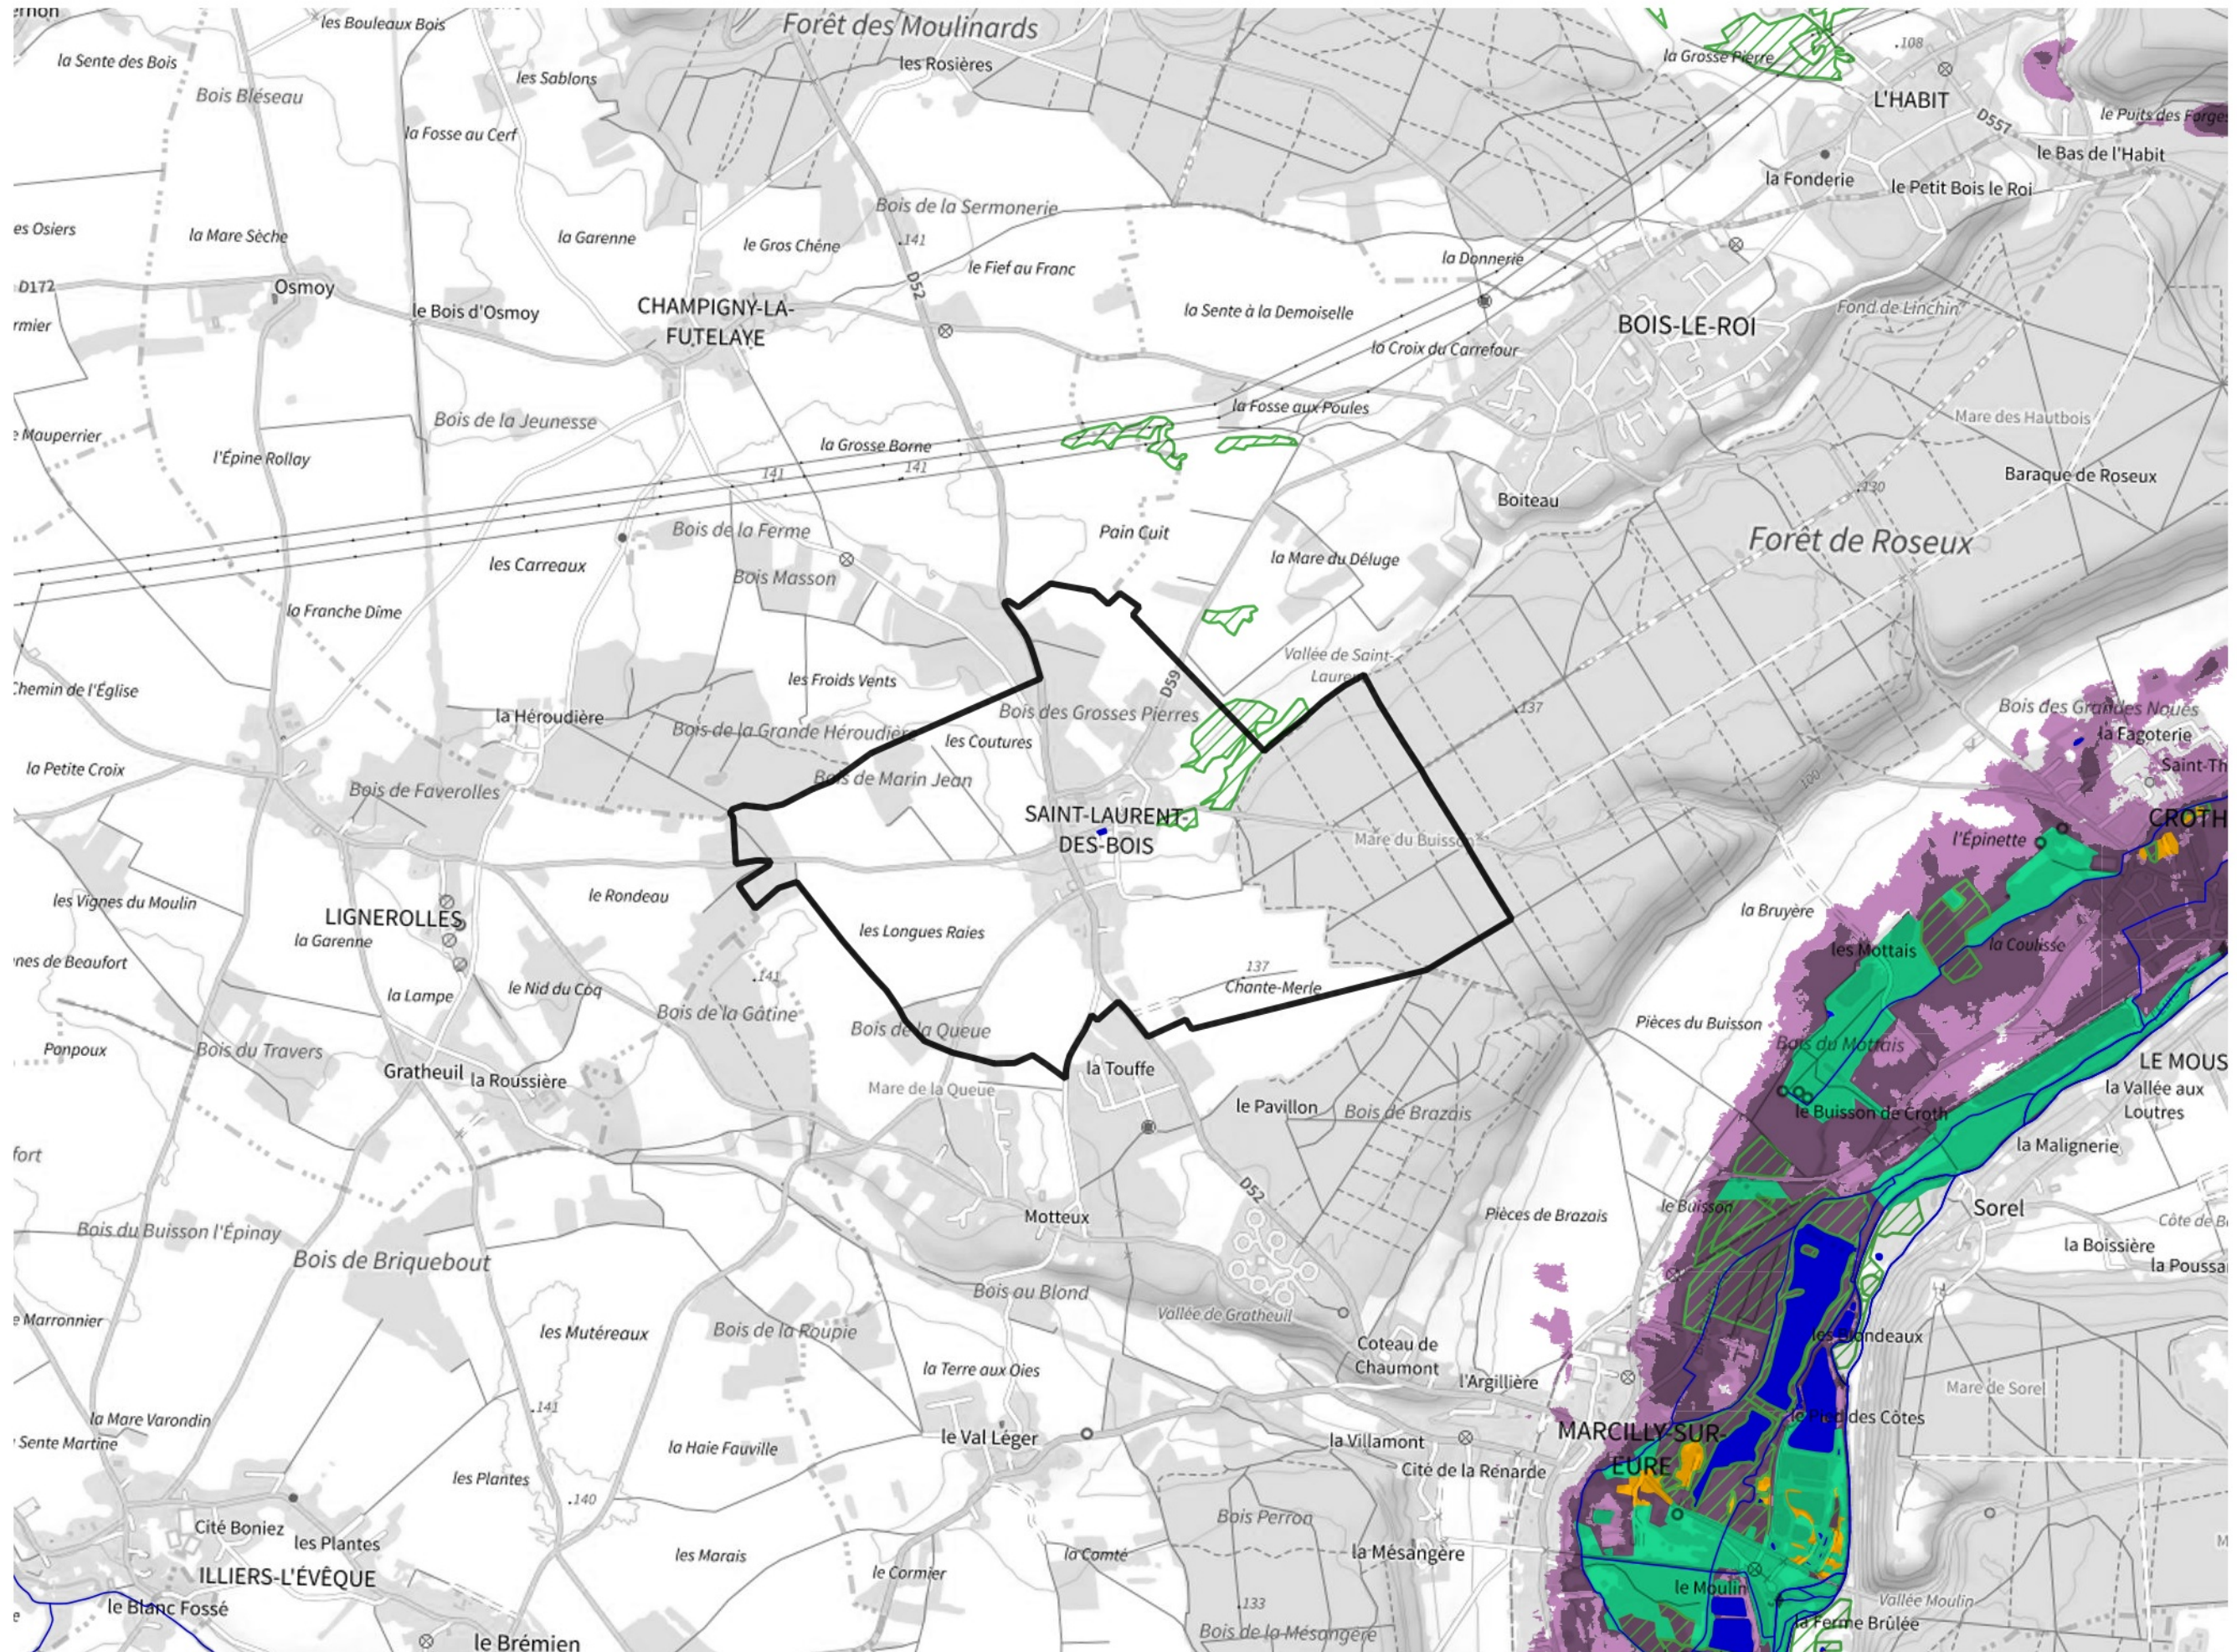

Inventaire régional des Zones Humides (ZH) et des Milieux Prédiposés à la Présence de Zones Humides (MPPZH) Saint-Laurent-des-Bois (27555)

- Zones humides**
- Inventaire terrain ou réglementaire
 - Autres (Photo-interprétation, non défini)
 - Zones humides dégradées
 - Milieux fortement prédisposés à la présence de zones humides
 - Milieux faiblement prédisposés à la présence de zones humides
 - Mares, étangs, lacs
 - Cours d'eau
 - Limite communale

Cette carte représente une mise à jour sur cette commune. Elle ne doit pas être utilisée pour les communes voisines.

[Il est fortement conseillé de se reporter à la notice avant l'interprétation de cette page](#)

0 250 500 m

Sources :
- IGN - Plan v2
- IGN - AdminExpress
- IGN - BD Topo
- DREAL Normandie

Production :
DREAL Normandie
le 24/07/2024