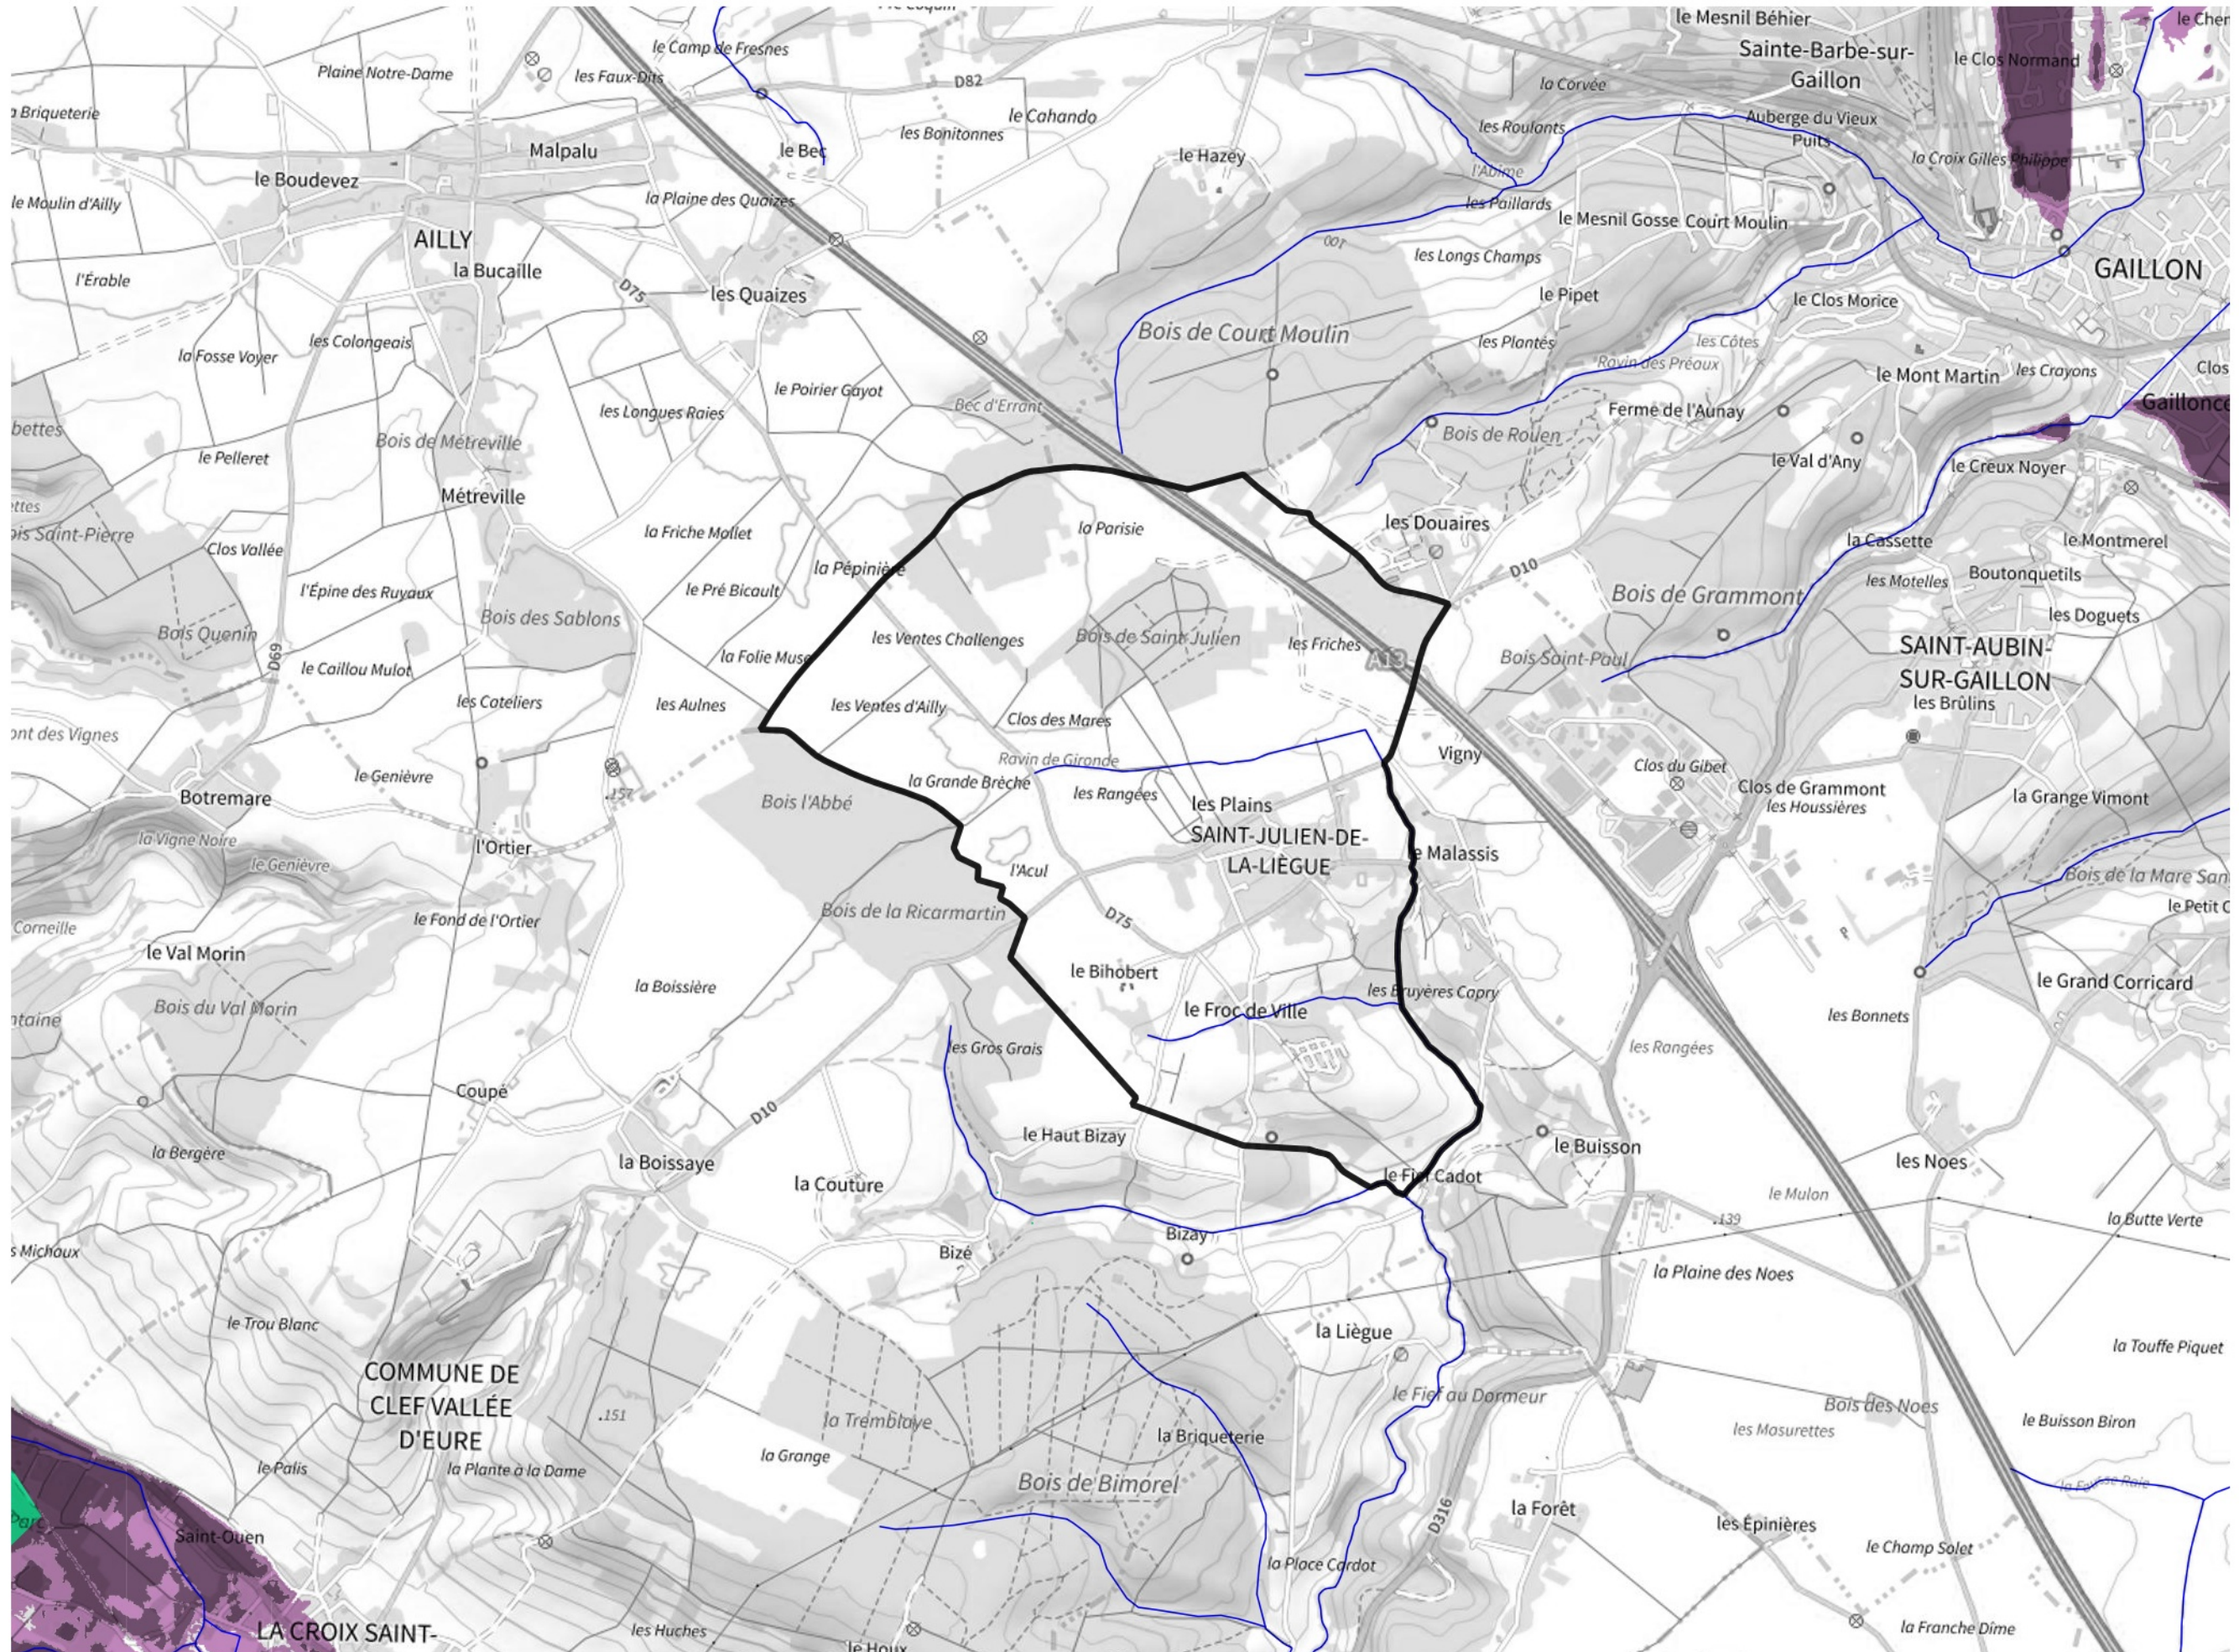

Inventaire régional des Zones Humides (ZH) et des Milieux Prédiposés à la Présence de Zones Humides (MPPZH) Saint-Julien-de-la-Liègue (27553)

- Zones humides**
- Inventaire terrain ou réglementaire
 - Autres (Photo-interprétation, non défini)
 - Zones humides dégradées
 - Milieux fortement prédisposés à la présence de zones humides
 - Milieux faiblement prédisposés à la présence de zones humides
 - Mares, étangs, lacs
 - Cours d'eau
 - Limite communale

Cette carte représente une mise à jour sur cette commune. Elle ne doit pas être utilisée pour les communes voisines.

[Il est fortement conseillé de se reporter à la notice avant l'interprétation de cette page](#)

0 250 500 m

Sources :
- IGN - Plan v2
- IGN - AdminExpress
- IGN - BD Topo
- DREAL Normandie

Production :
DREAL Normandie
le 24/07/2024