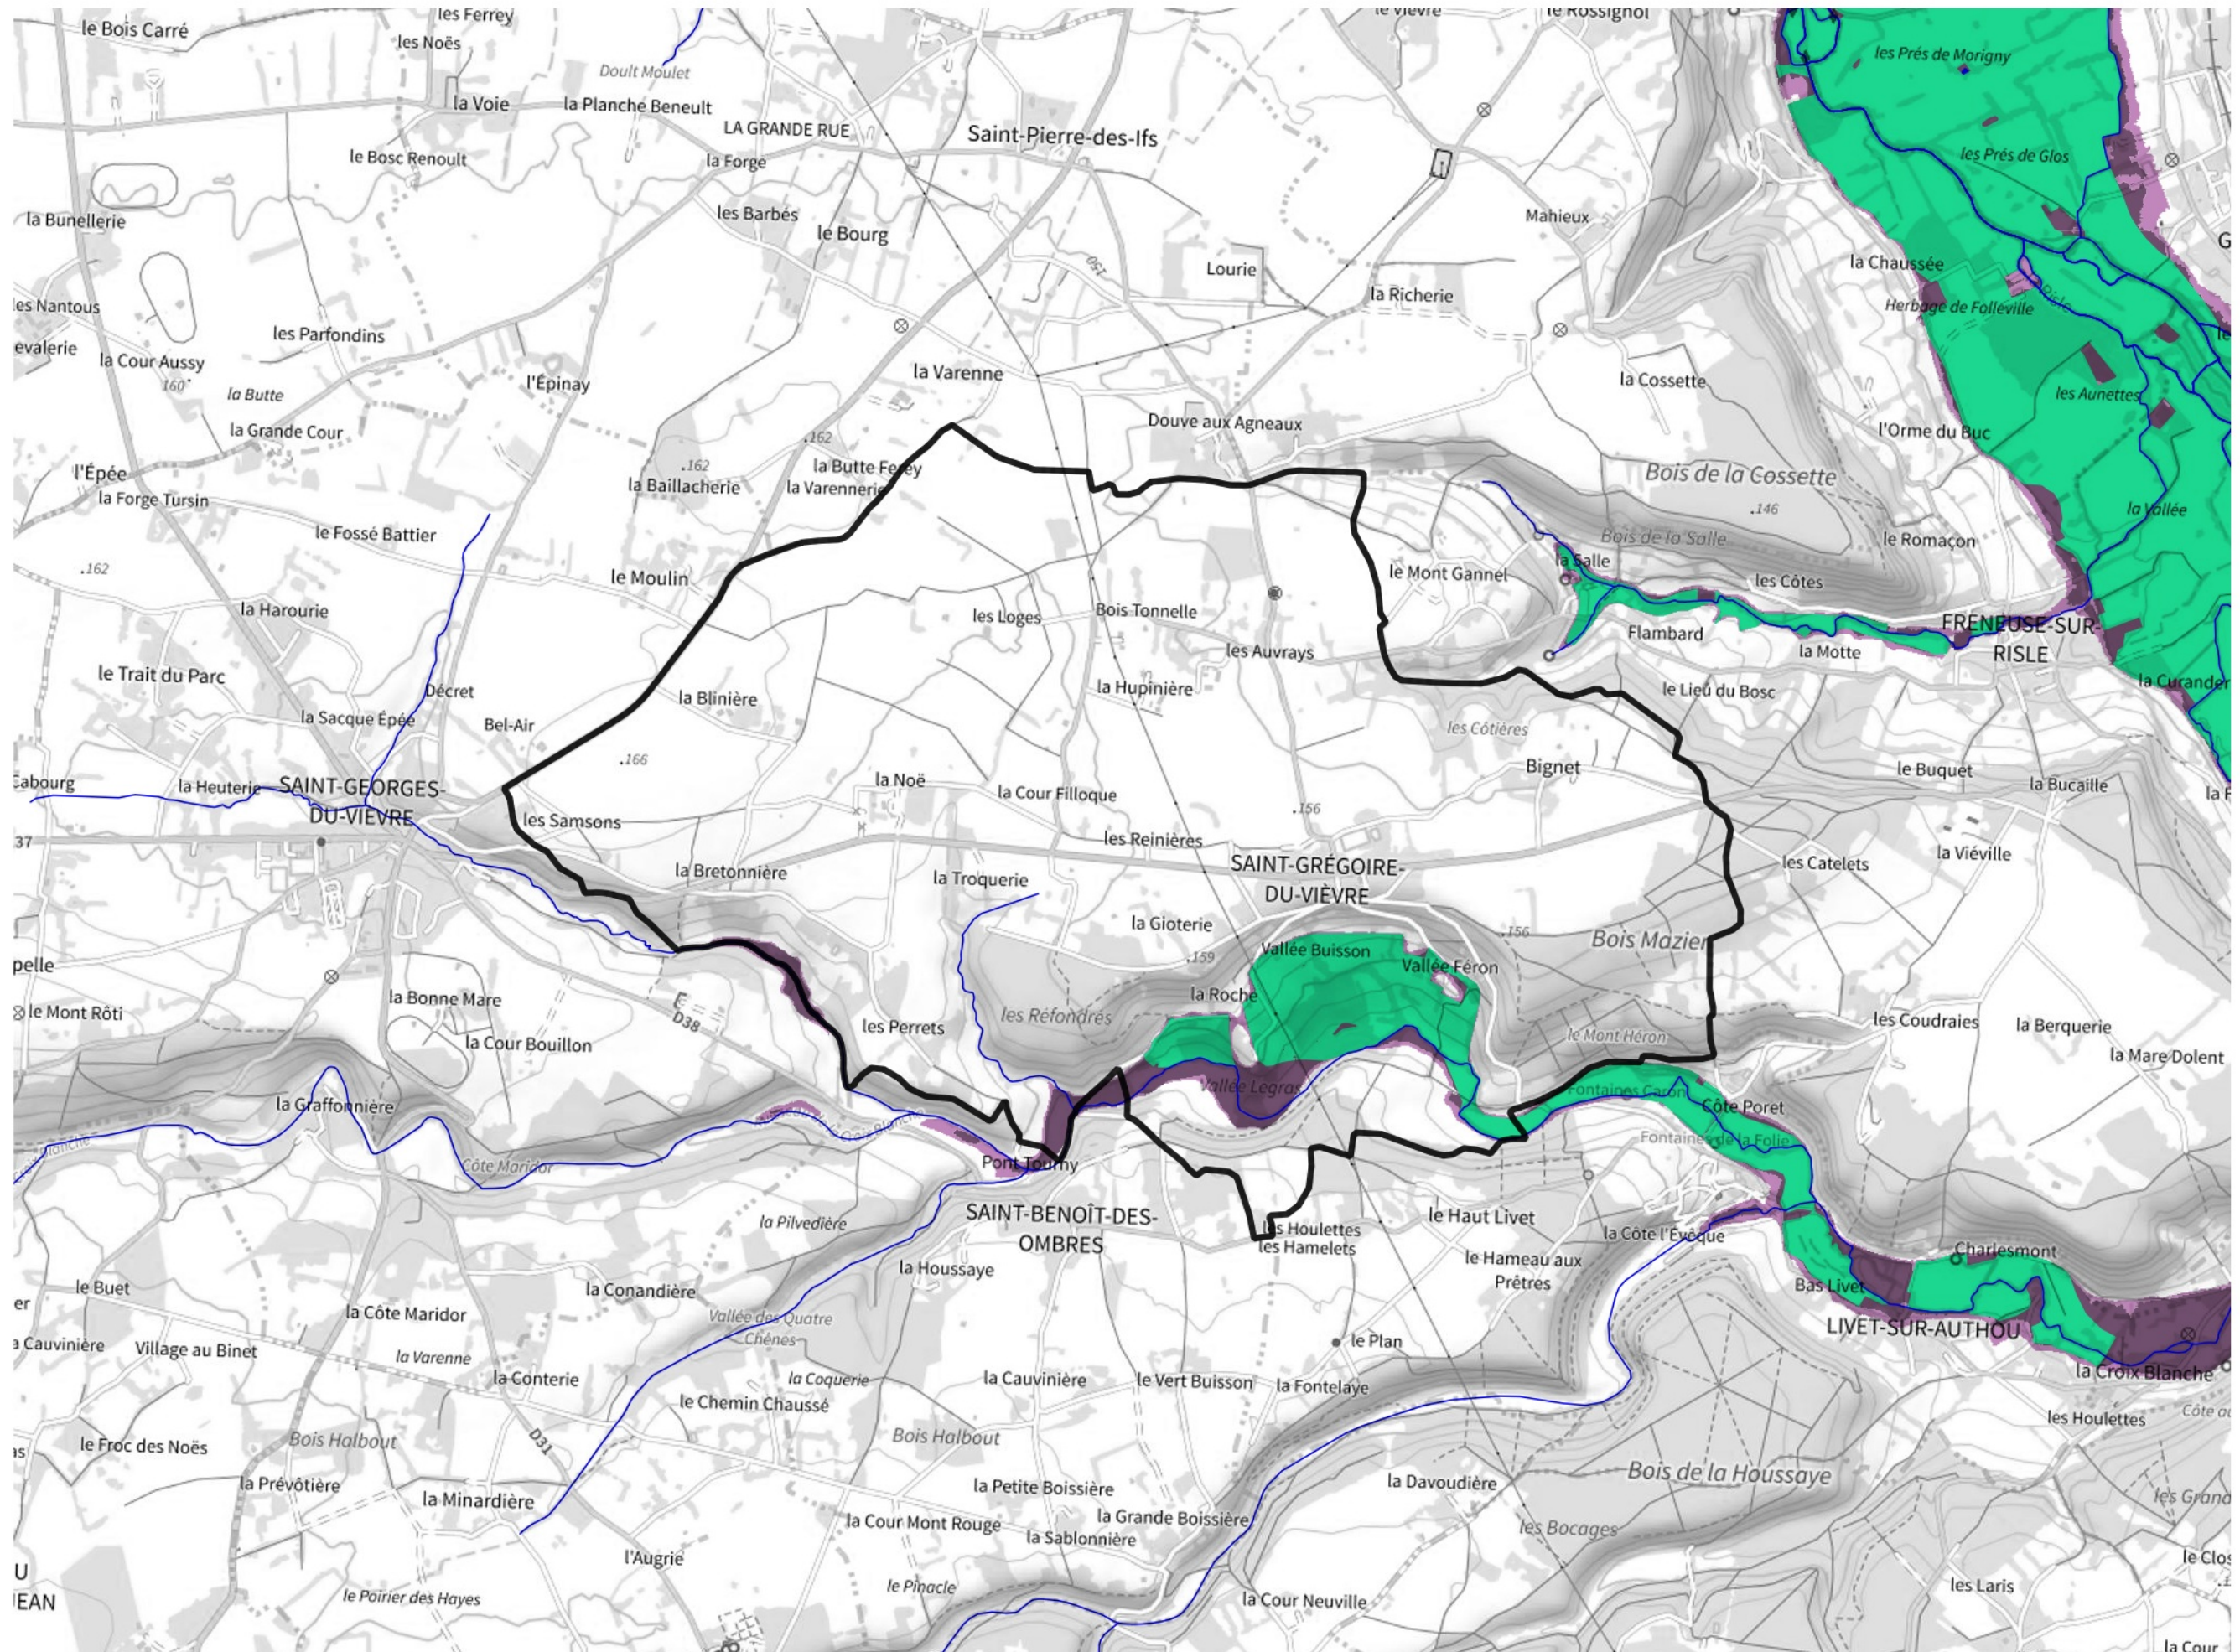

Inventaire régional des Zones Humides (ZH) et des Milieux Prédiposés à la Présence de Zones Humides (MPPZH) Saint-Grégoire-du-Vivère (27550)

- Zones humides**
- Inventaire terrain ou réglementaire
 - Autres (Photo-interprétation, non défini)
 - Zones humides dégradées
 - Milieux fortement prédisposés à la présence de zones humides
 - Milieux faiblement prédisposés à la présence de zones humides
 - Mares, étangs, lacs
 - Cours d'eau
 - Limite communale

Cette carte représente une mise à jour sur cette commune. Elle ne doit pas être utilisée pour les communes voisines.

[Il est fortement conseillé de se reporter à la notice avant l'interprétation de cette page](#)

0 250 500 m

Sources :
- IGN - Plan v2
- IGN - AdminExpress
- IGN - BD Topo
- DREAL Normandie

Production :
DREAL Normandie
le 24/07/2024