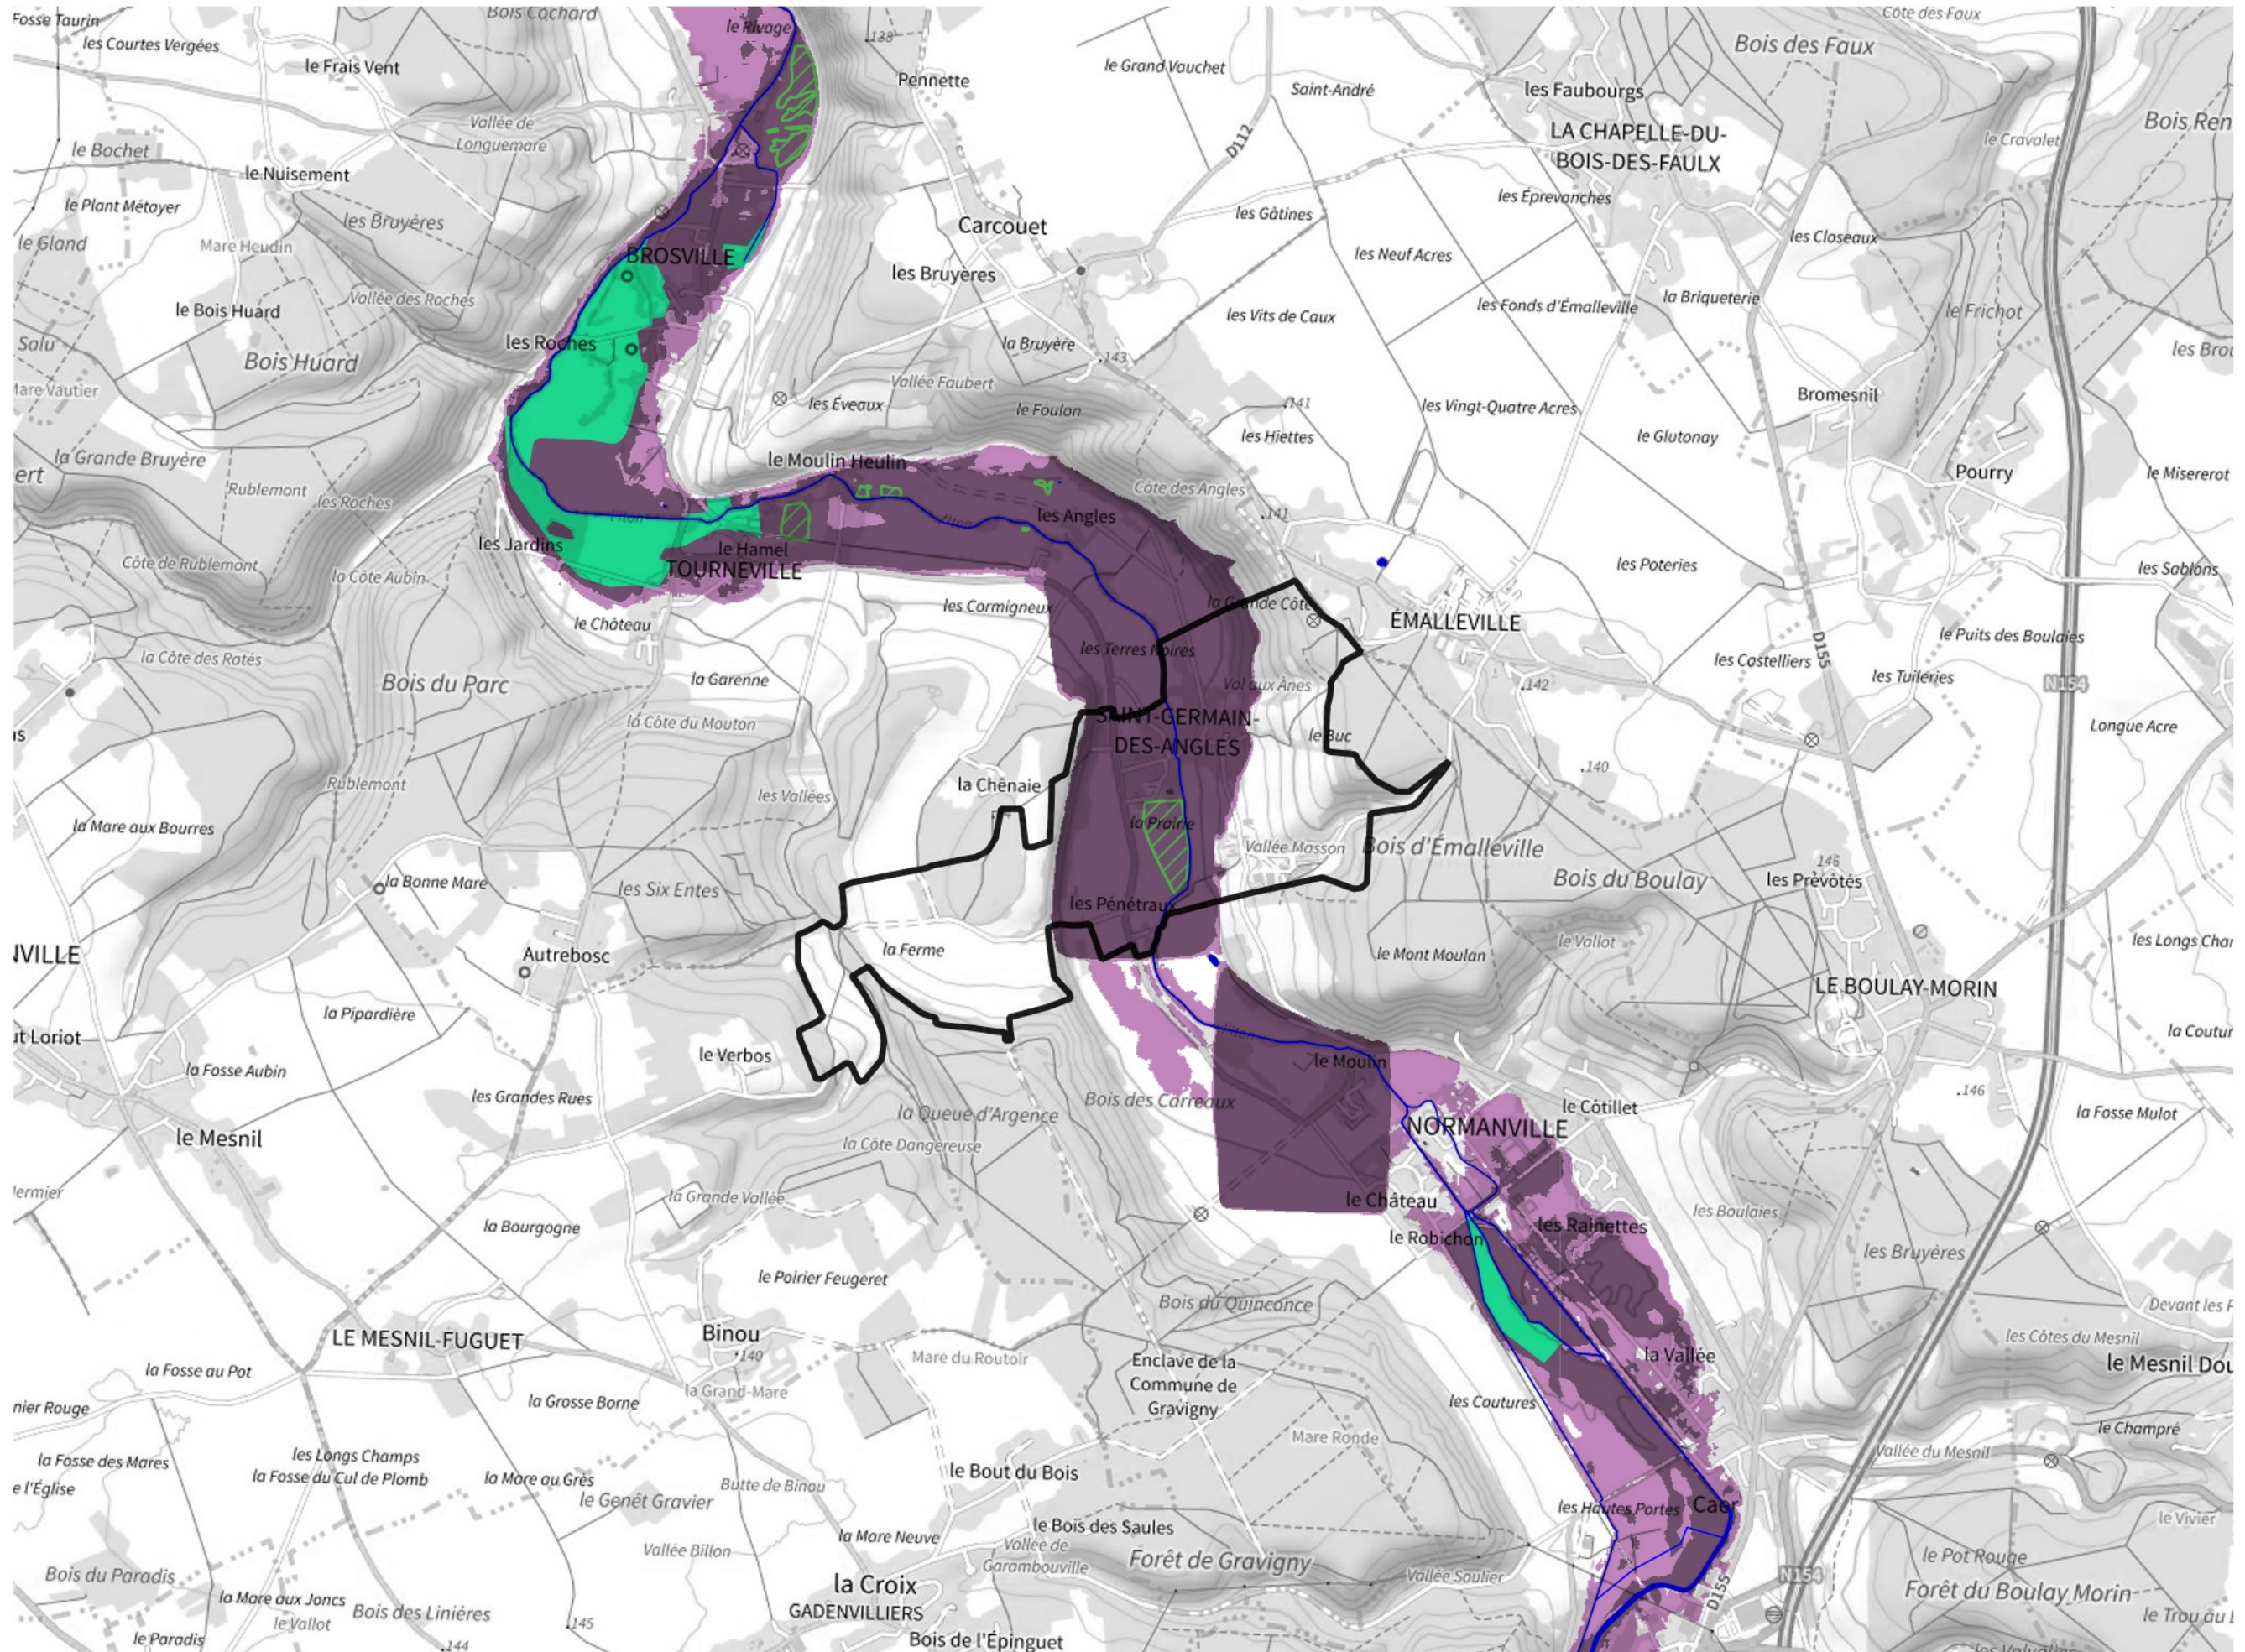

Inventaire régional des Zones Humides (ZH) et des Milieux Prédiposés à la Présence de Zones Humides (MPPZH) Saint-Germain-des-Angles (27546)

- Zones humides**
- Inventaire terrain ou réglementaire
 - Autres (Photo-interprétation, non défini)
 - Zones humides dégradées
 - Milieux fortement prédisposés à la présence de zones humides
 - Milieux faiblement prédisposés à la présence de zones humides
 - Mares, étangs, lacs
 - Cours d'eau
 - Limite communale

Cette carte représente une mise à jour sur cette commune. Elle ne doit pas être utilisée pour les communes voisines.

[Il est fortement conseillé de se reporter à la notice avant l'interprétation de cette page](#)

0 250 500 m

Sources :
- IGN - Plan v2
- IGN - AdminExpress
- IGN - BD Topo
- DREAL Normandie

Production :
DREAL Normandie
le 24/07/2024