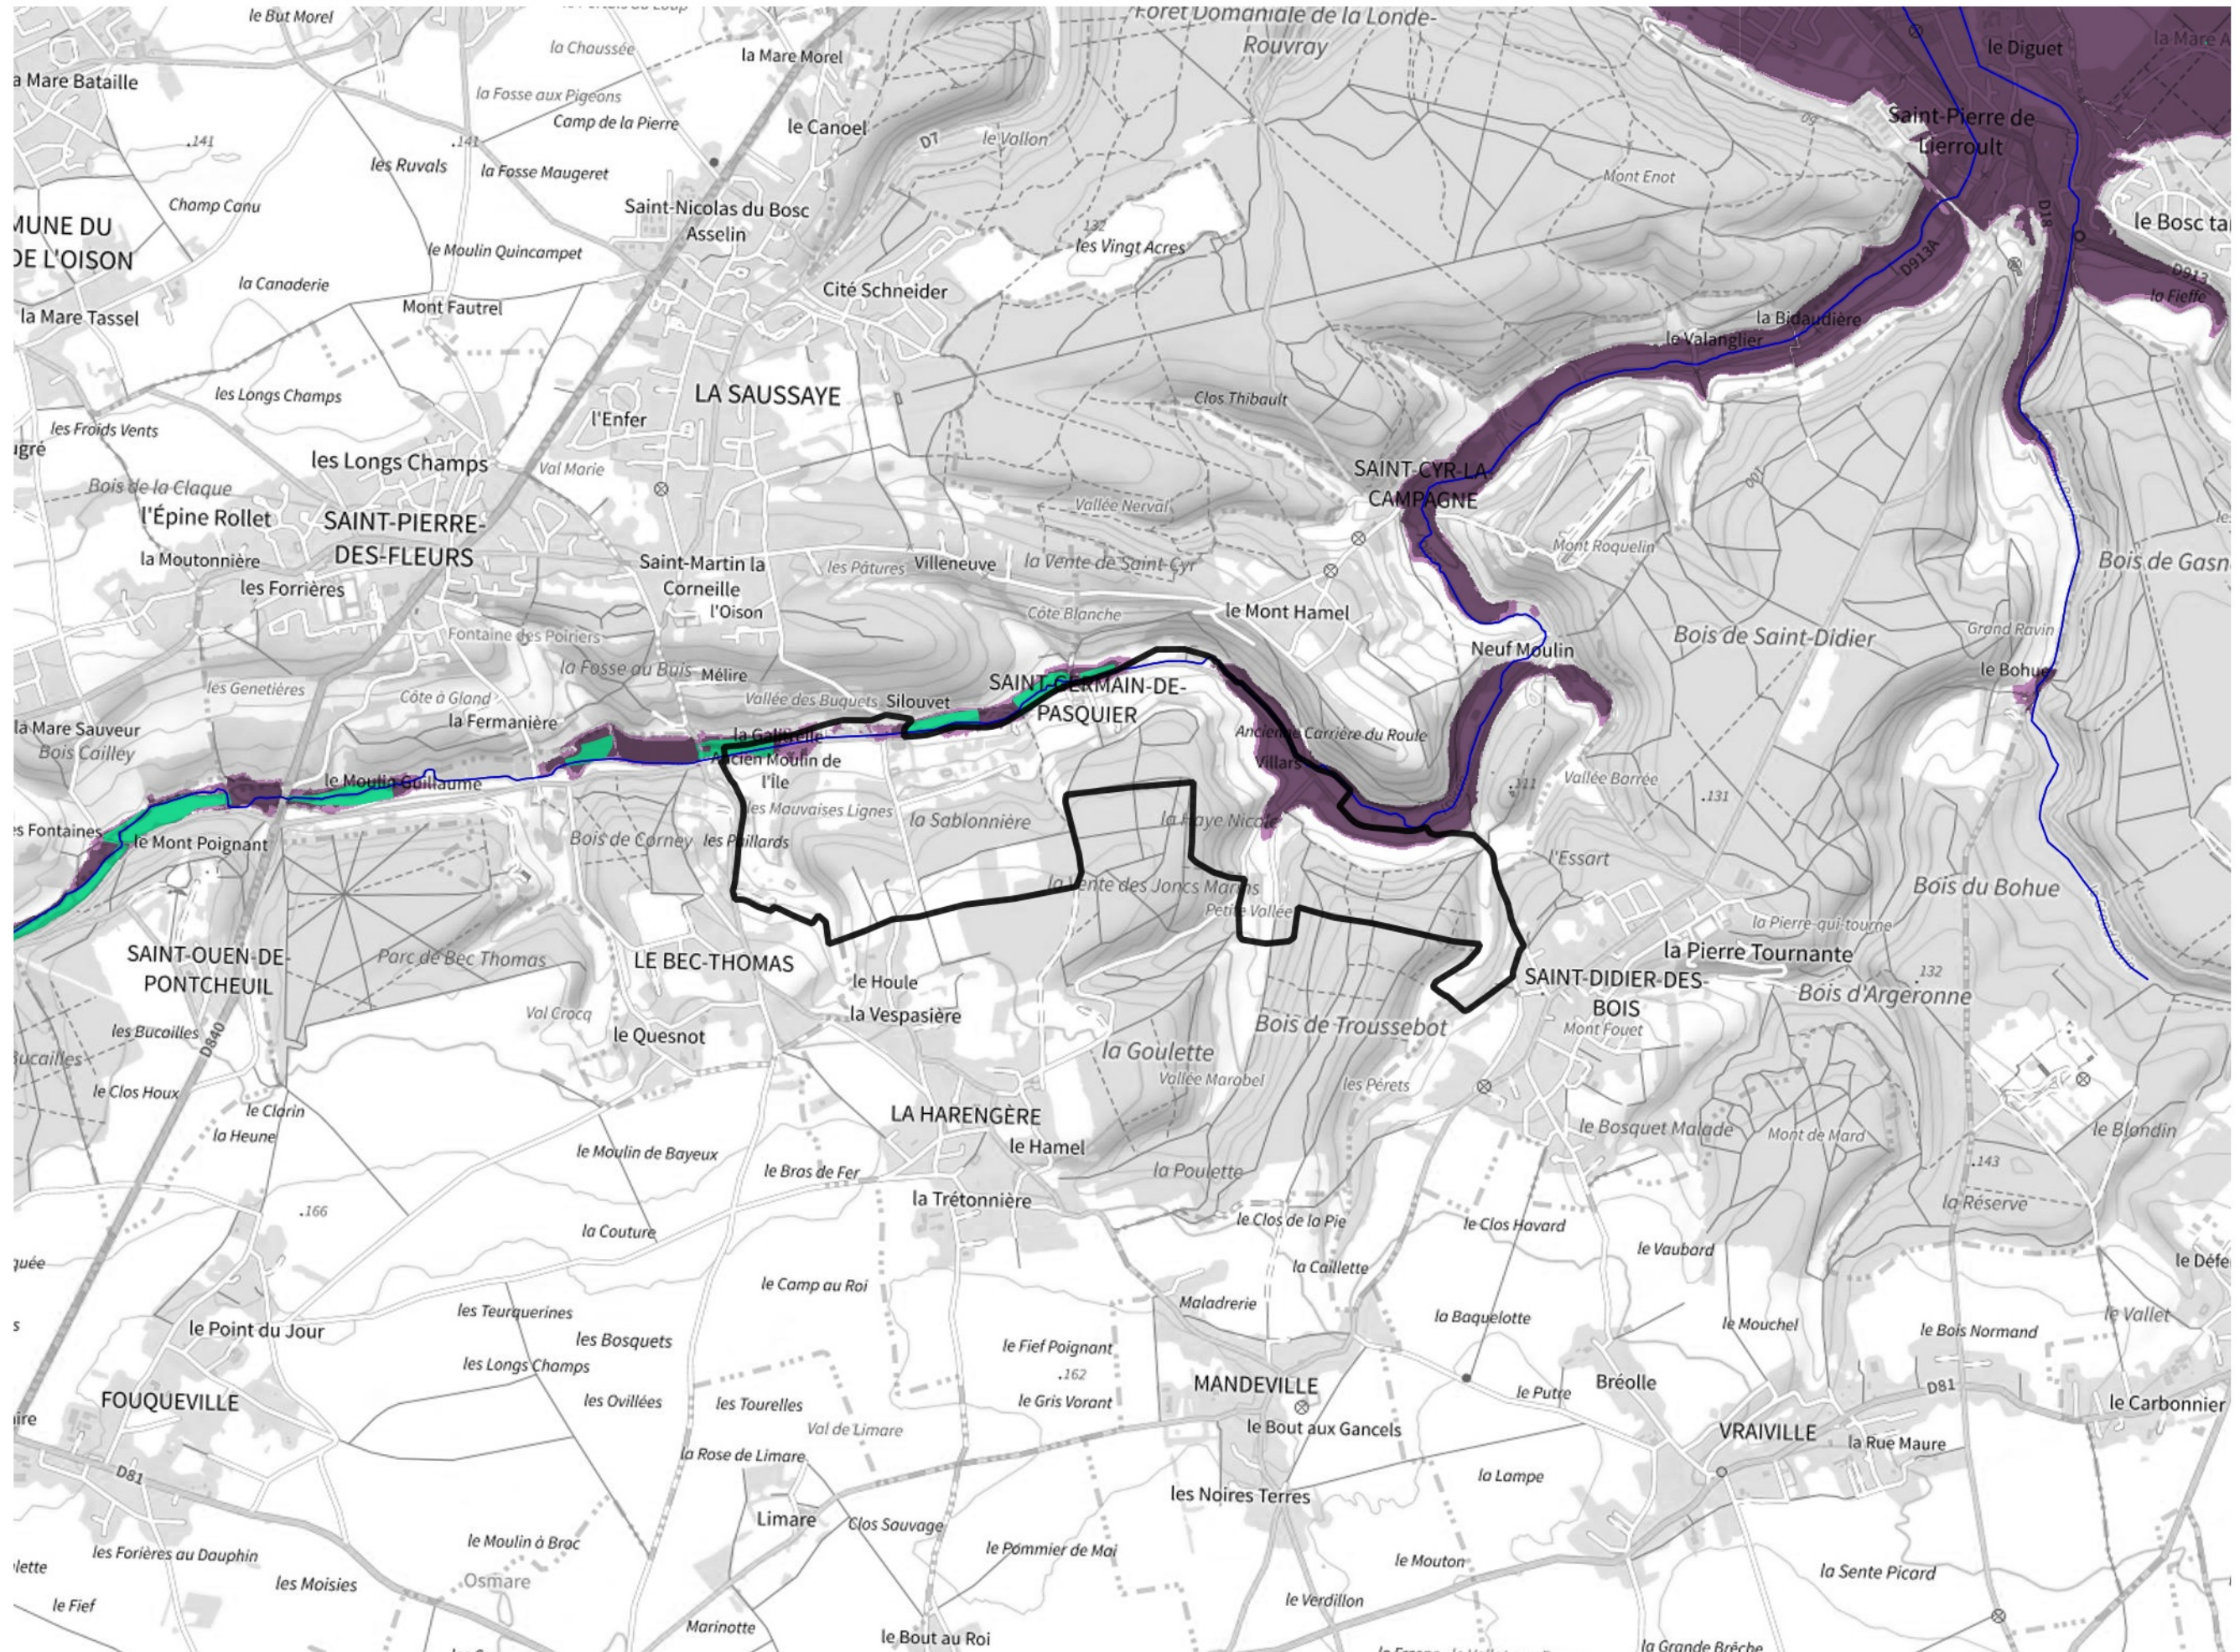

# Inventaire régional des Zones Humides (ZH) et des Milieux Prédiposés à la Présence de Zones Humides (MPPZH) Saint-Germain-de-Pasquier (27545)

- Zones humides**
- Inventaire terrain ou réglementaire
  - Autres (Photo-interprétation, non défini)
  - Zones humides dégradées
  - Milieux fortement prédisposés à la présence de zones humides
  - Milieux faiblement prédisposés à la présence de zones humides
  - Mares, étangs, lacs
  - Cours d'eau
  - Limite communale

Cette carte représente une mise à jour sur cette commune. Elle ne doit pas être utilisée pour les communes voisines.

[Il est fortement conseillé de se reporter à la notice avant l'interprétation de cette page](#)

0 250 500 m

**Sources :**  
- IGN - Plan v2  
- IGN - AdminExpress  
- IGN - BD Topo  
- DREAL Normandie

**Production :**  
DREAL Normandie  
le 24/07/2024