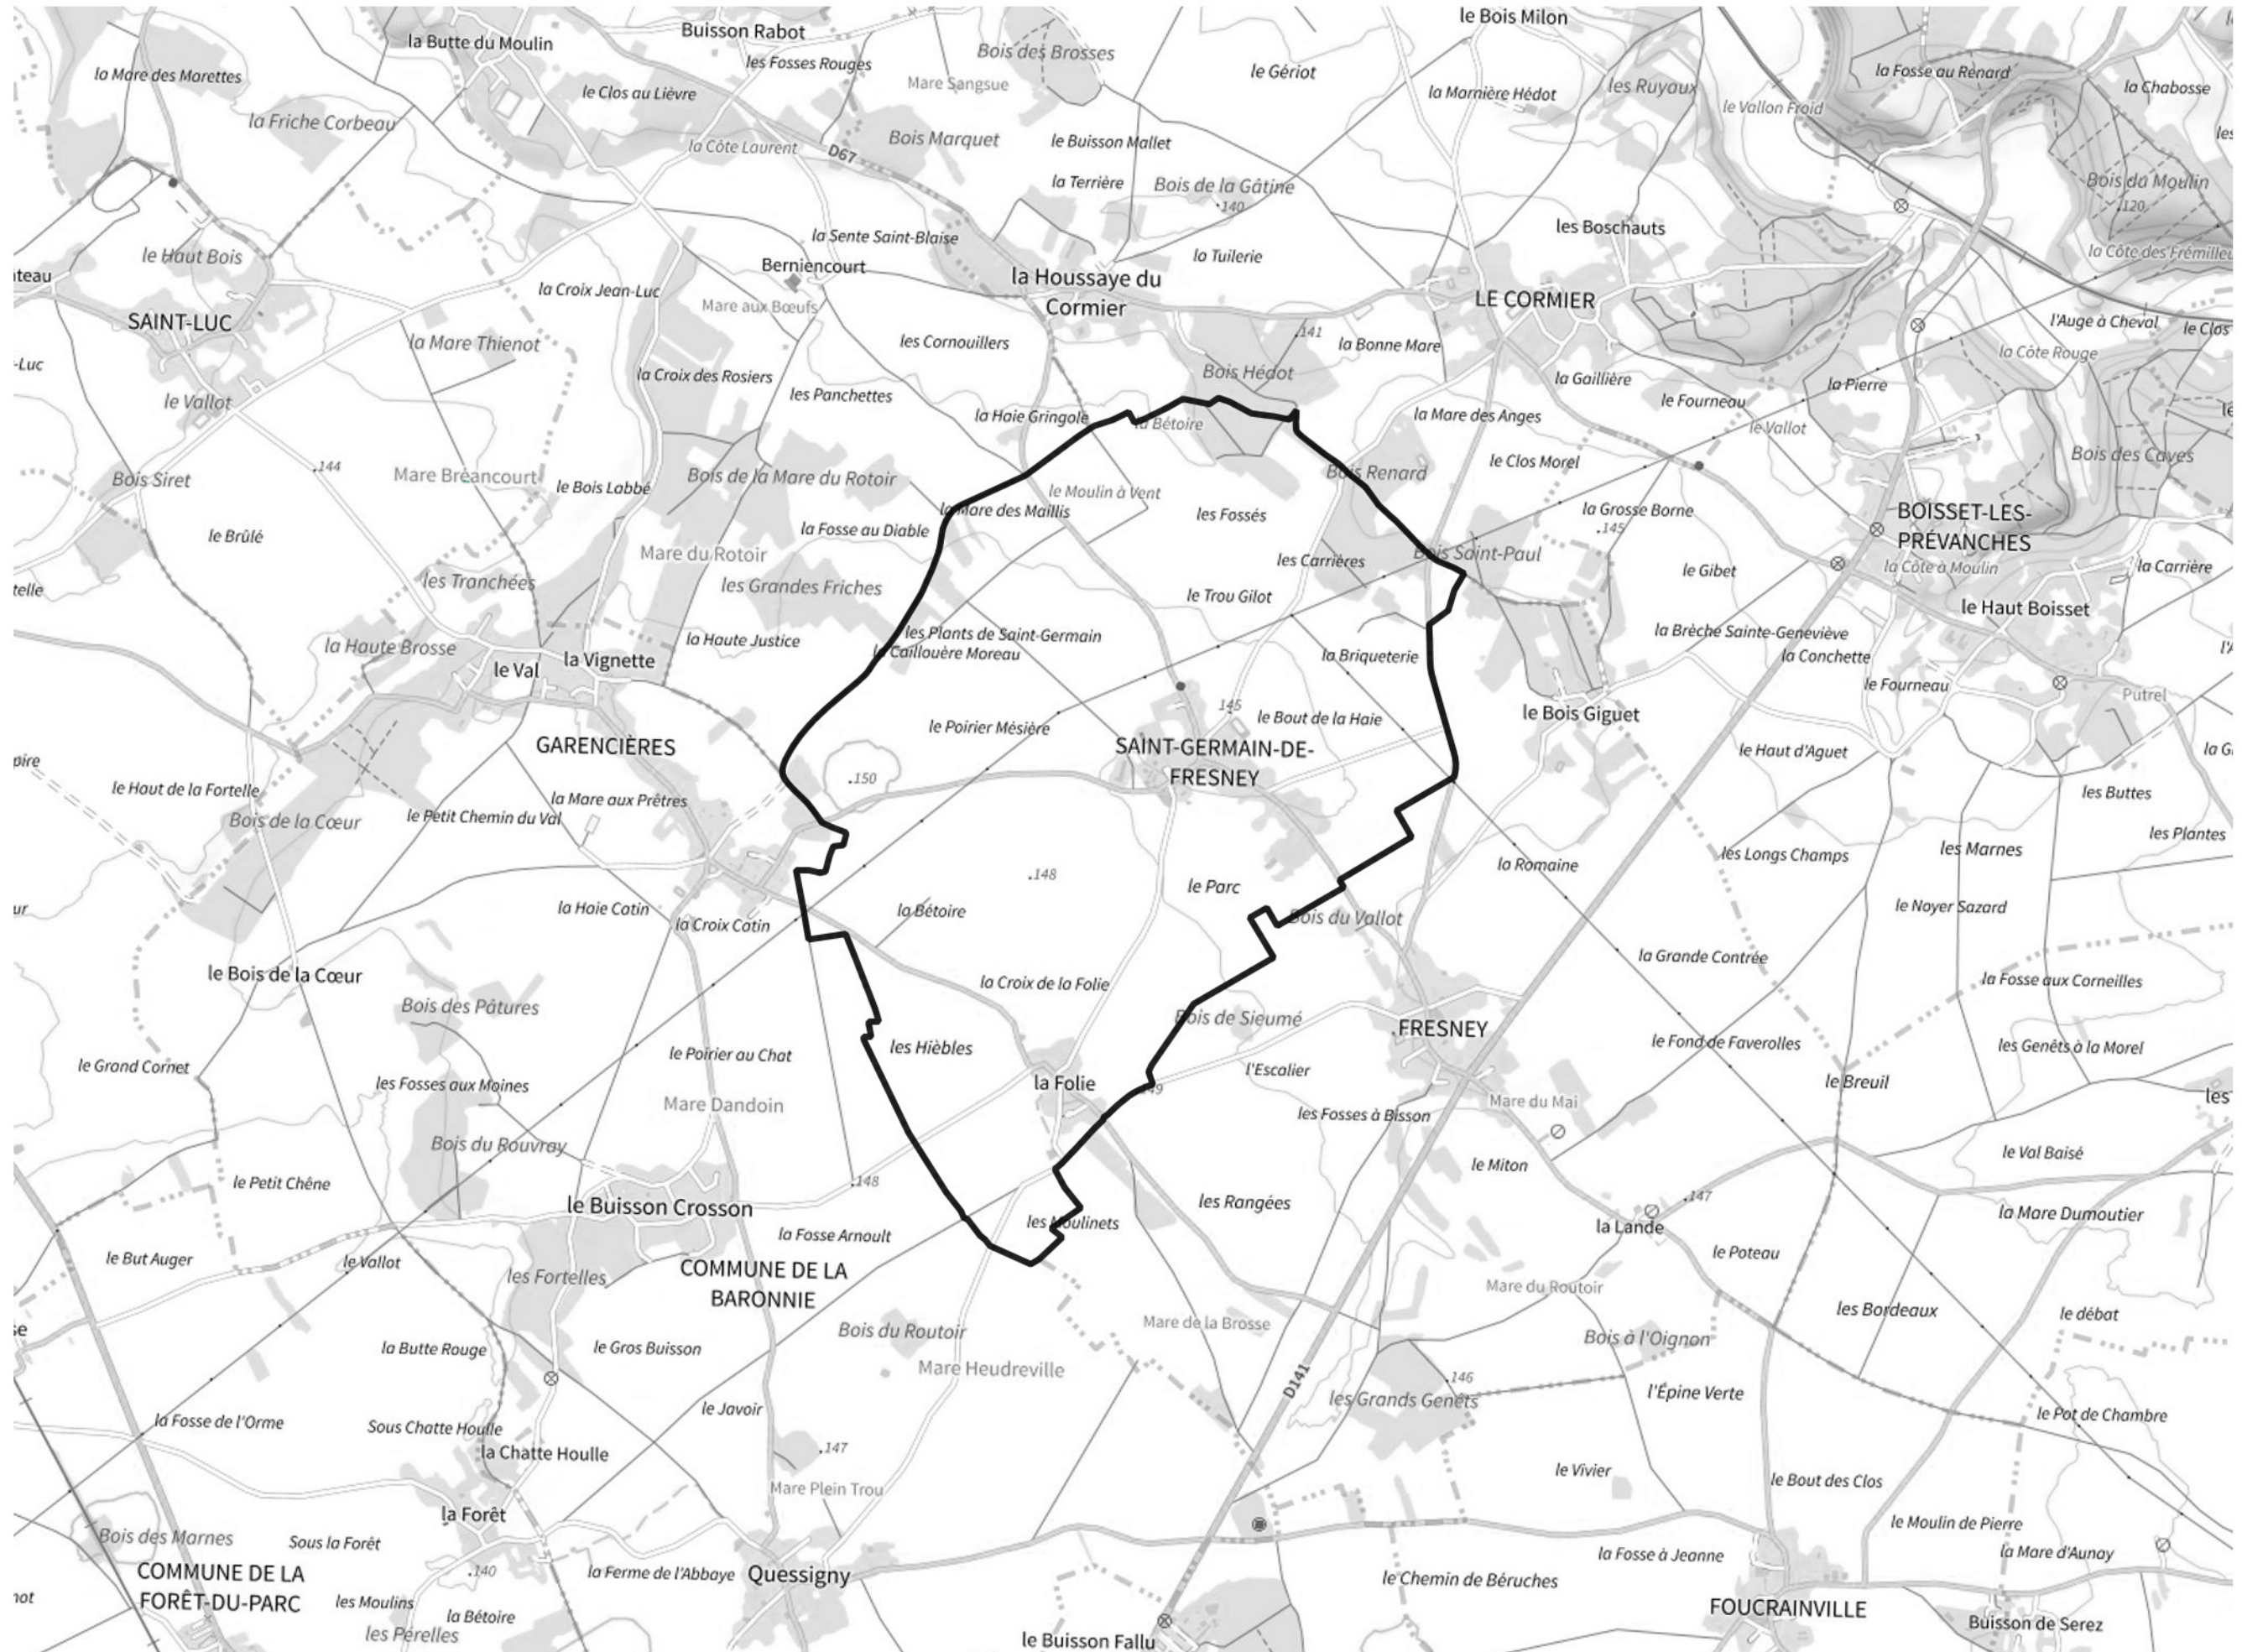

Inventaire régional des Zones Humides (ZH) et des Milieux Prédiposés à la Présence de Zones Humides (MPPZH) Saint-Germain-de-Fresney (27544)

- Zones humides**
- Inventaire terrain ou réglementaire
 - Autres (Photo-interprétation, non défini)
 - Zones humides dégradées
 - Milieux fortement prédisposés à la présence de zones humides
 - Milieux faiblement prédisposés à la présence de zones humides
 - Mares, étangs, lacs
 - Cours d'eau
 - Limite communale

Cette carte représente une mise à jour sur cette commune. Elle ne doit pas être utilisée pour les communes voisines.

[Il est fortement conseillé de se reporter à la notice avant l'interprétation de cette page](#)

0 250 500 m

Sources :
- IGN - Plan v2
- IGN - AdminExpress
- IGN - BD Topo
- DREAL Normandie

Production :
DREAL Normandie
le 24/07/2024