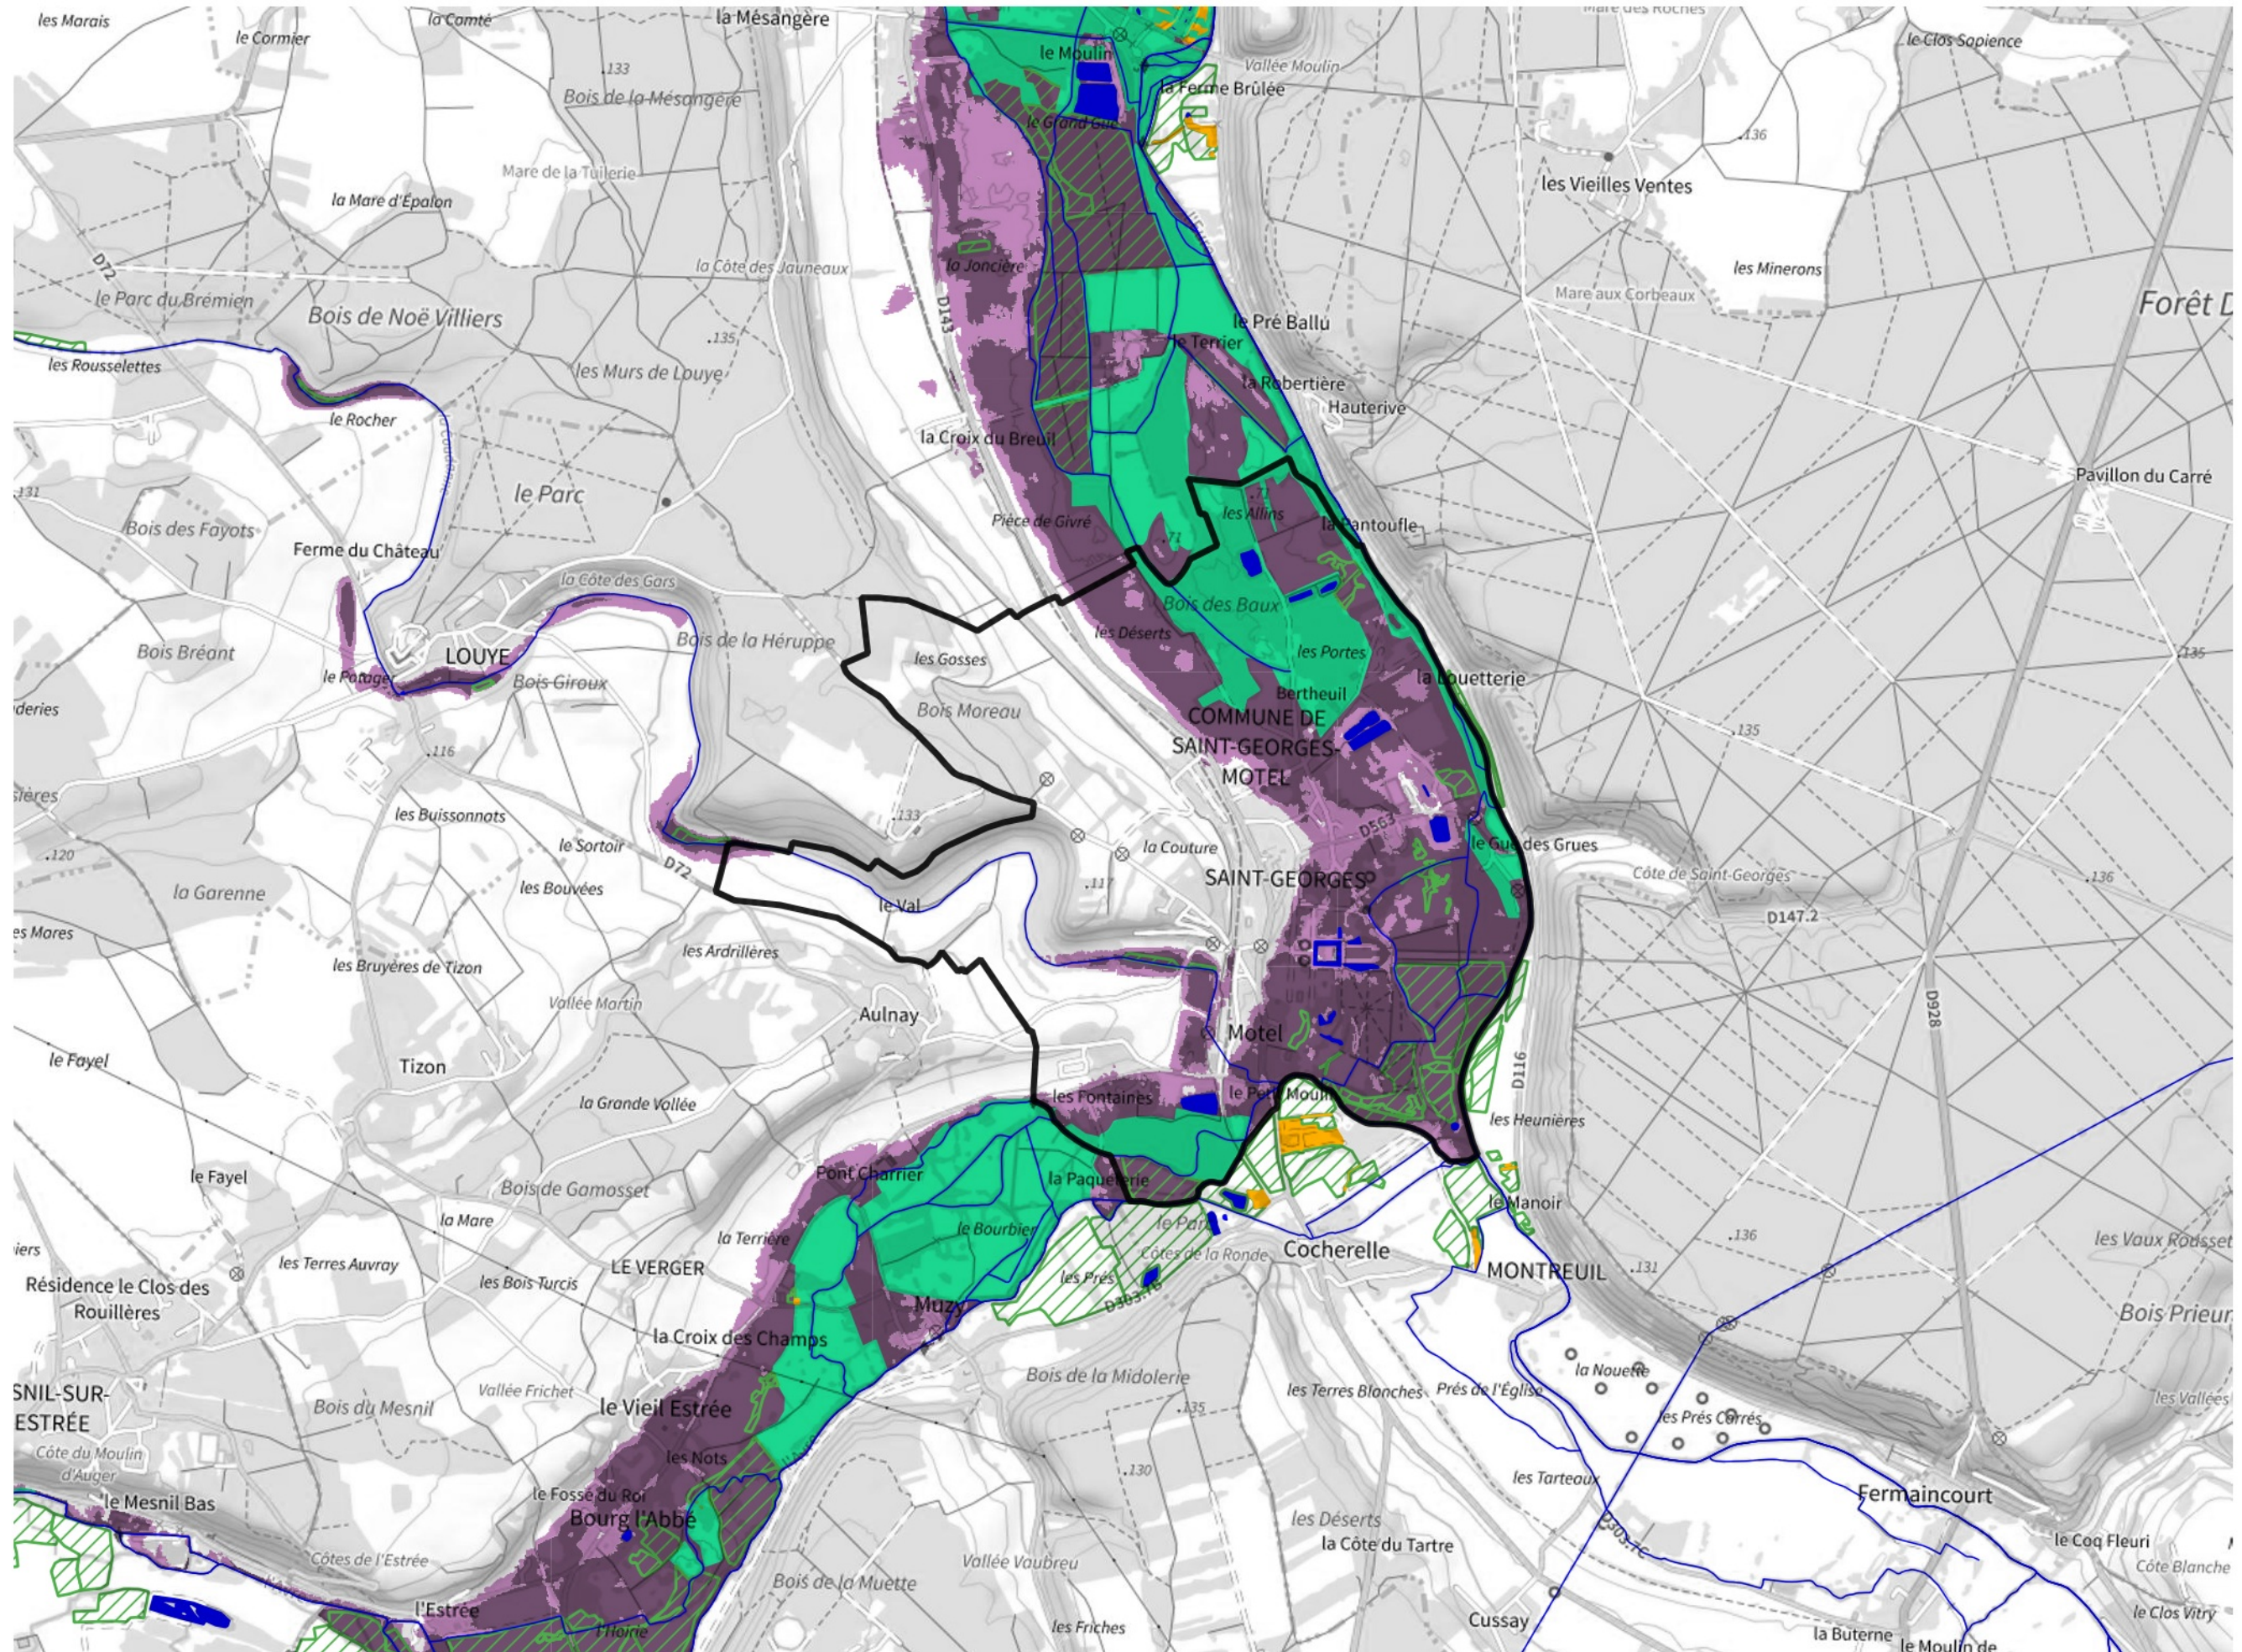

# Inventaire régional des Zones Humides (ZH) et des Milieux Prédiposés à la Présence de Zones Humides (MPPZH) Saint-Georges-Motel (27543)

- Zones humides**
- Inventaire terrain ou réglementaire
  - Autres (Photo-interprétation, non défini)
  - Zones humides dégradées
  - Milieux fortement prédisposés à la présence de zones humides
  - Milieux faiblement prédisposés à la présence de zones humides
  - Mares, étangs, lacs
  - Cours d'eau
  - Limite communale

Cette carte représente une mise à jour sur cette commune. Elle ne doit pas être utilisée pour les communes voisines.

[Il est fortement conseillé de se reporter à la notice avant l'interprétation de cette page](#)

0 250 500 m

**Sources :**  
- IGN - Plan v2  
- IGN - AdminExpress  
- IGN - BD Topo  
- DREAL Normandie

**Production :**  
DREAL Normandie  
le 24/07/2024