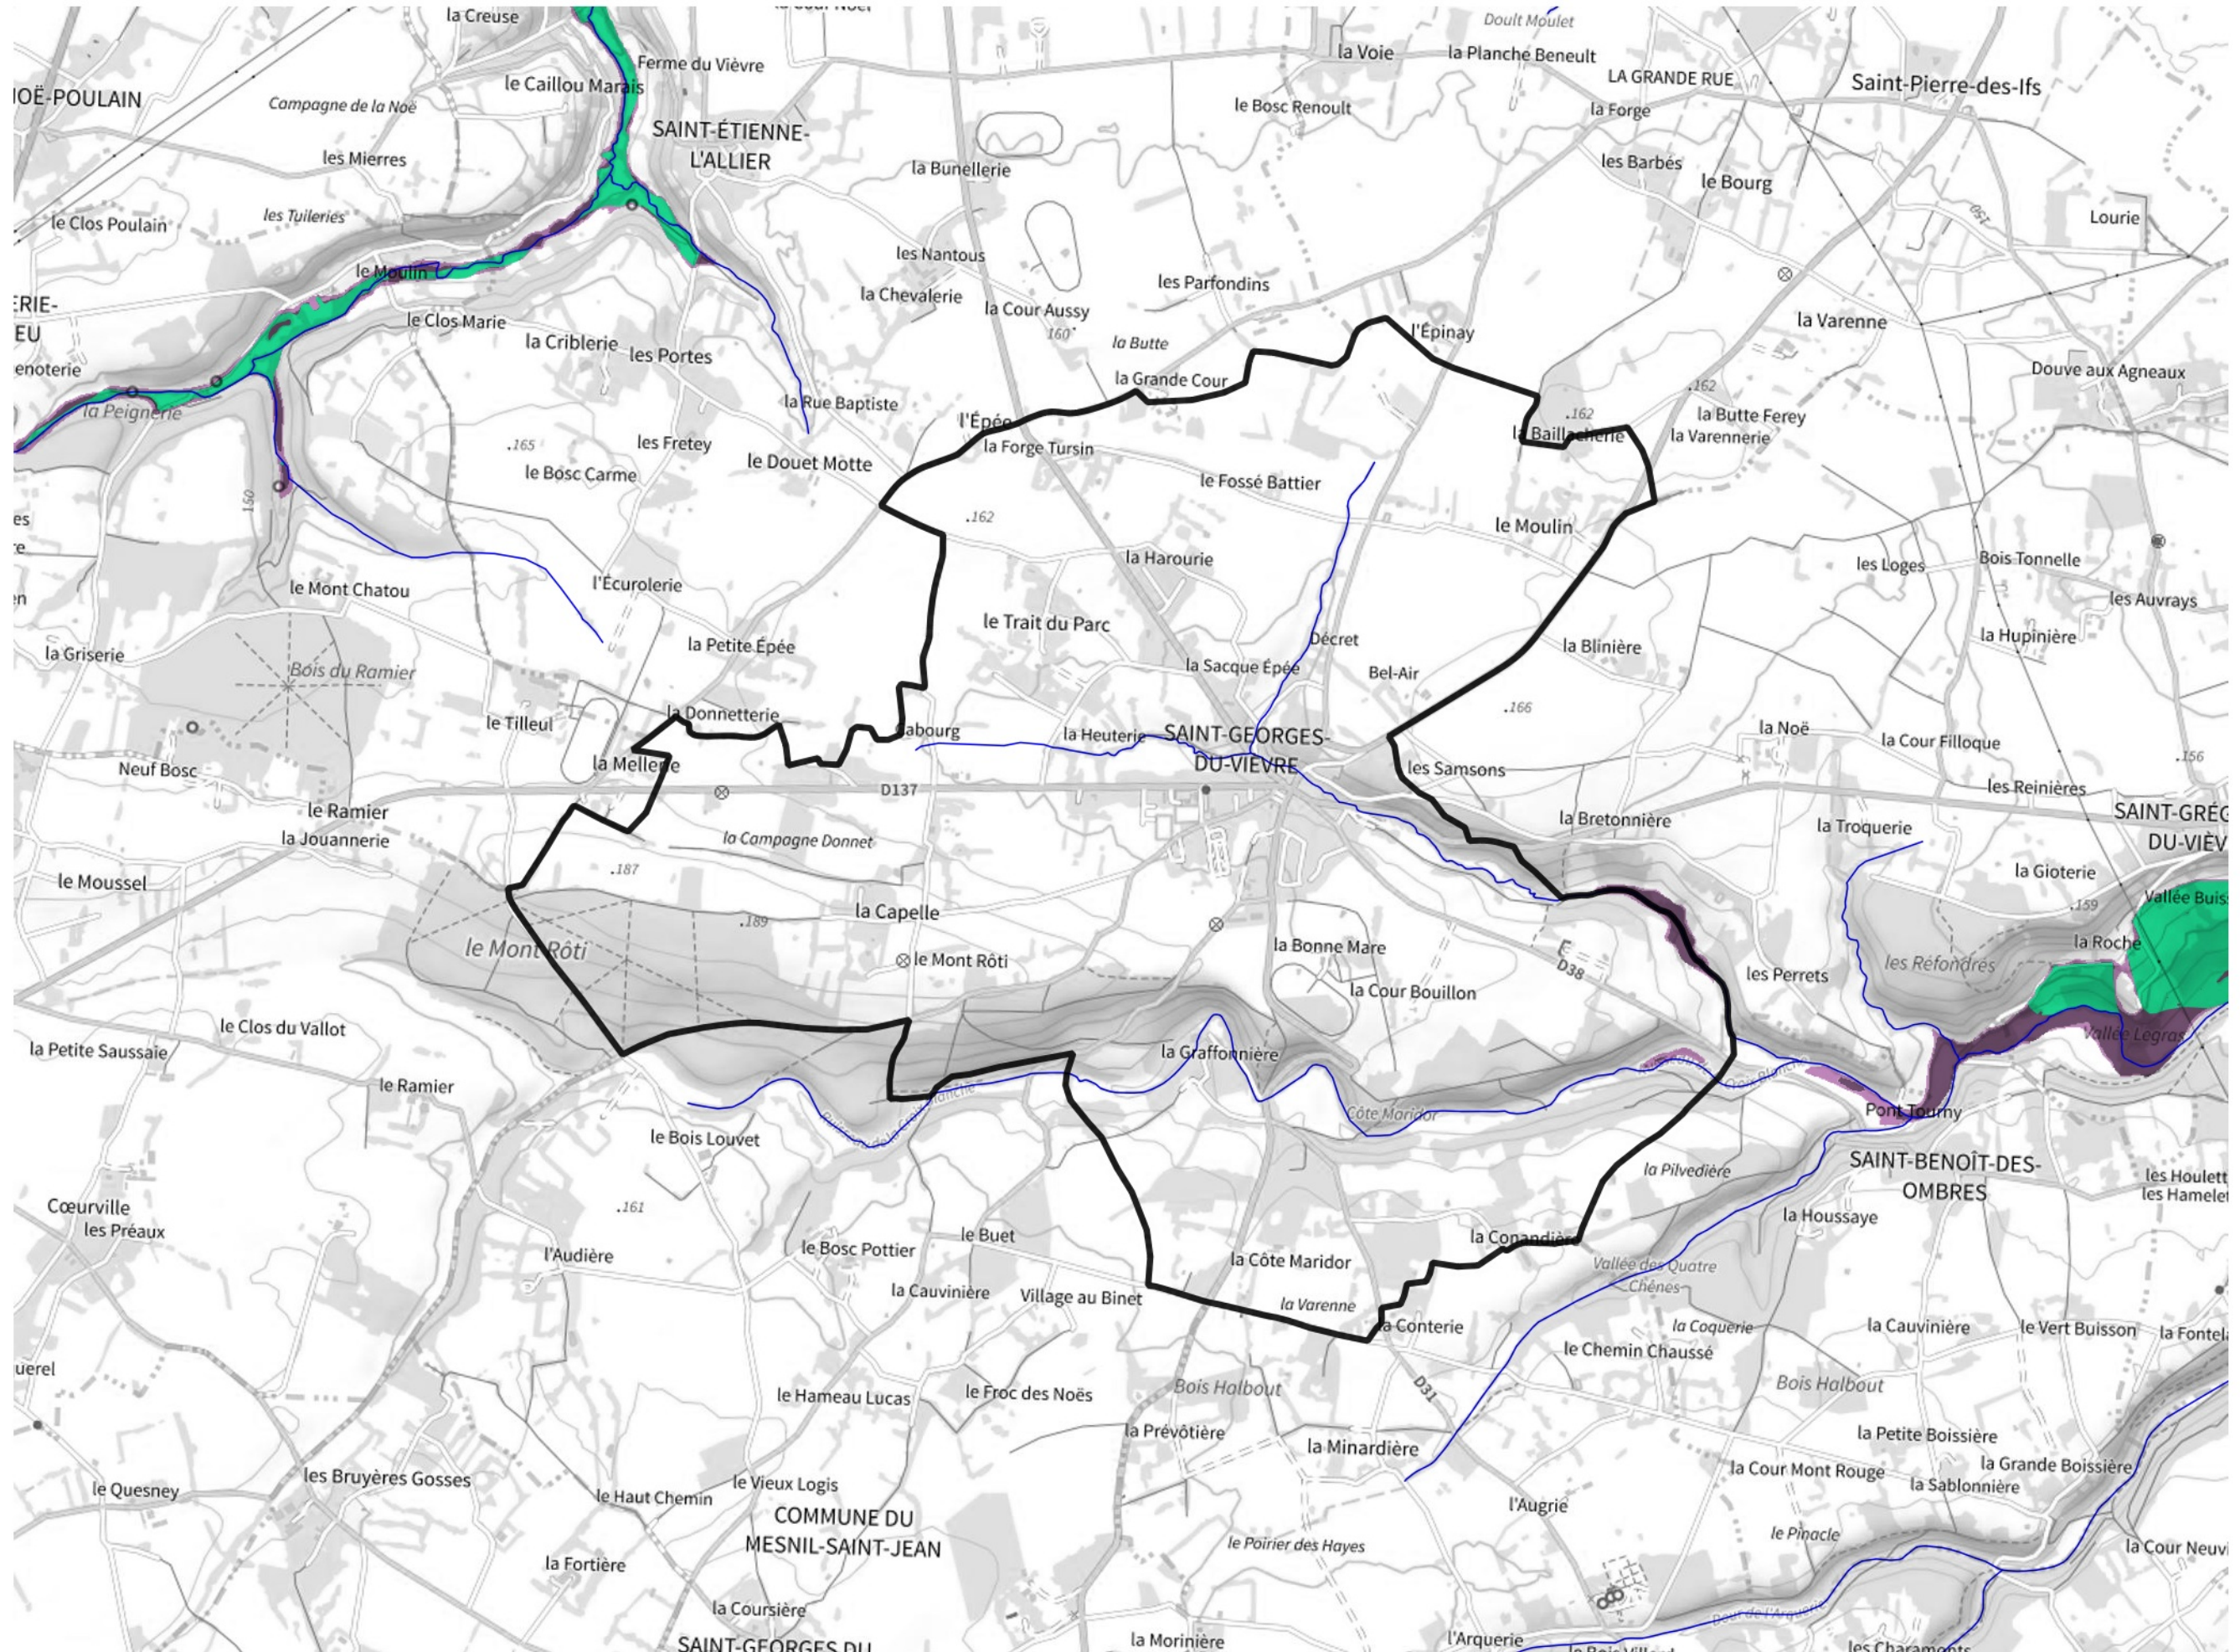

Inventaire régional des Zones Humides (ZH) et des Milieux Prédiposés à la Présence de Zones Humides (MPPZH) Saint-Georges-du-Vivère (27542)

- Zones humides**
- Inventaire terrain ou réglementaire
 - Autres (Photo-interprétation, non défini)
 - Zones humides dégradées
 - Milieux fortement prédisposés à la présence de zones humides
 - Milieux faiblement prédisposés à la présence de zones humides
 - Mares, étangs, lacs
 - Cours d'eau
 - Limite communale

Cette carte représente une mise à jour sur cette commune. Elle ne doit pas être utilisée pour les communes voisines.

[Il est fortement conseillé de se reporter à la notice avant l'interprétation de cette page](#)

0 250 500 m

Sources :
- IGN - Plan v2
- IGN - AdminExpress
- IGN - BD Topo
- DREAL Normandie

Production :
DREAL Normandie
le 24/07/2024