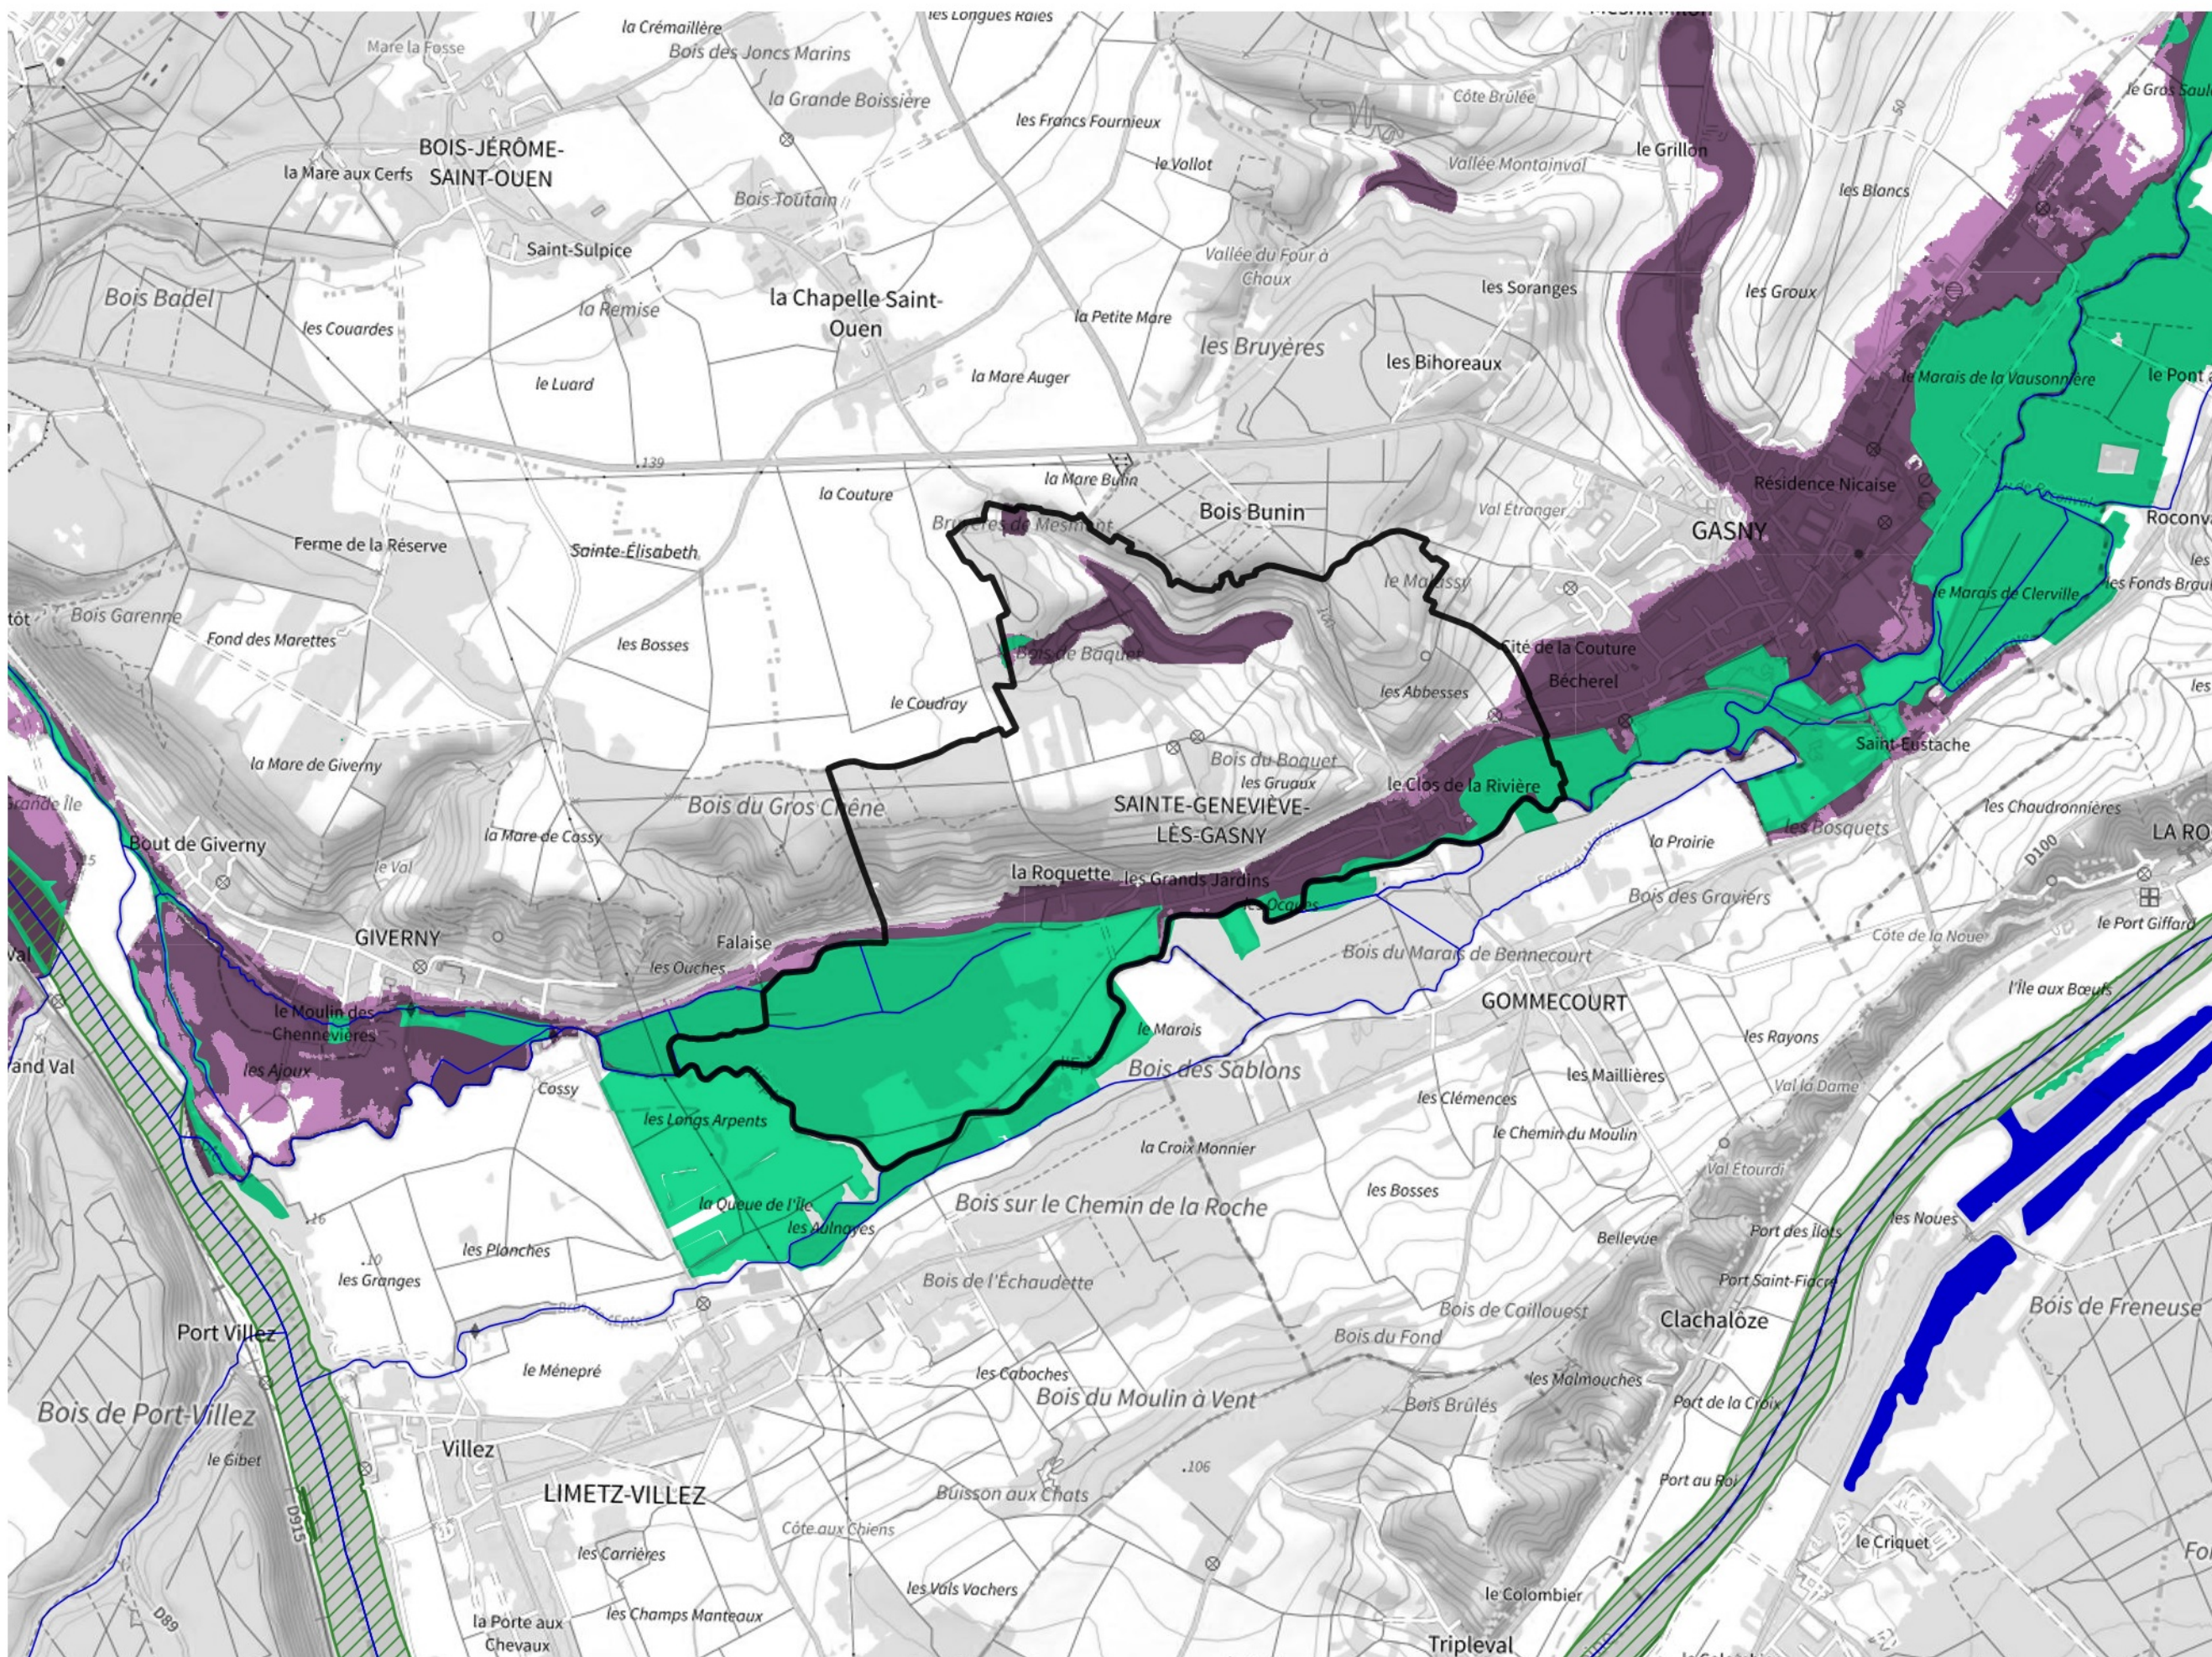

# Inventaire régional des Zones Humides (ZH) et des Milieux Prédiposés à la Présence de Zones Humides (MPPZH) Sainte-Geneviève-lès-Gasny (27540)

- Zones humides**
- Inventaire terrain ou réglementaire
  - Autres (Photo-interprétation, non défini)
  - Zones humides dégradées
  - Milieux fortement prédisposés à la présence de zones humides
  - Milieux faiblement prédisposés à la présence de zones humides
  - Mares, étangs, lacs
  - Cours d'eau
  - Limite communale

Cette carte représente une mise à jour sur cette commune. Elle ne doit pas être utilisée pour les communes voisines.

[Il est fortement conseillé de se reporter à la notice avant l'interprétation de cette page](#)

0 250 500 m

**Sources :**  
- IGN - Plan v2  
- IGN - AdminExpress  
- IGN - BD Topo  
- DREAL Normandie

**Production :**  
DREAL Normandie  
le 24/07/2024