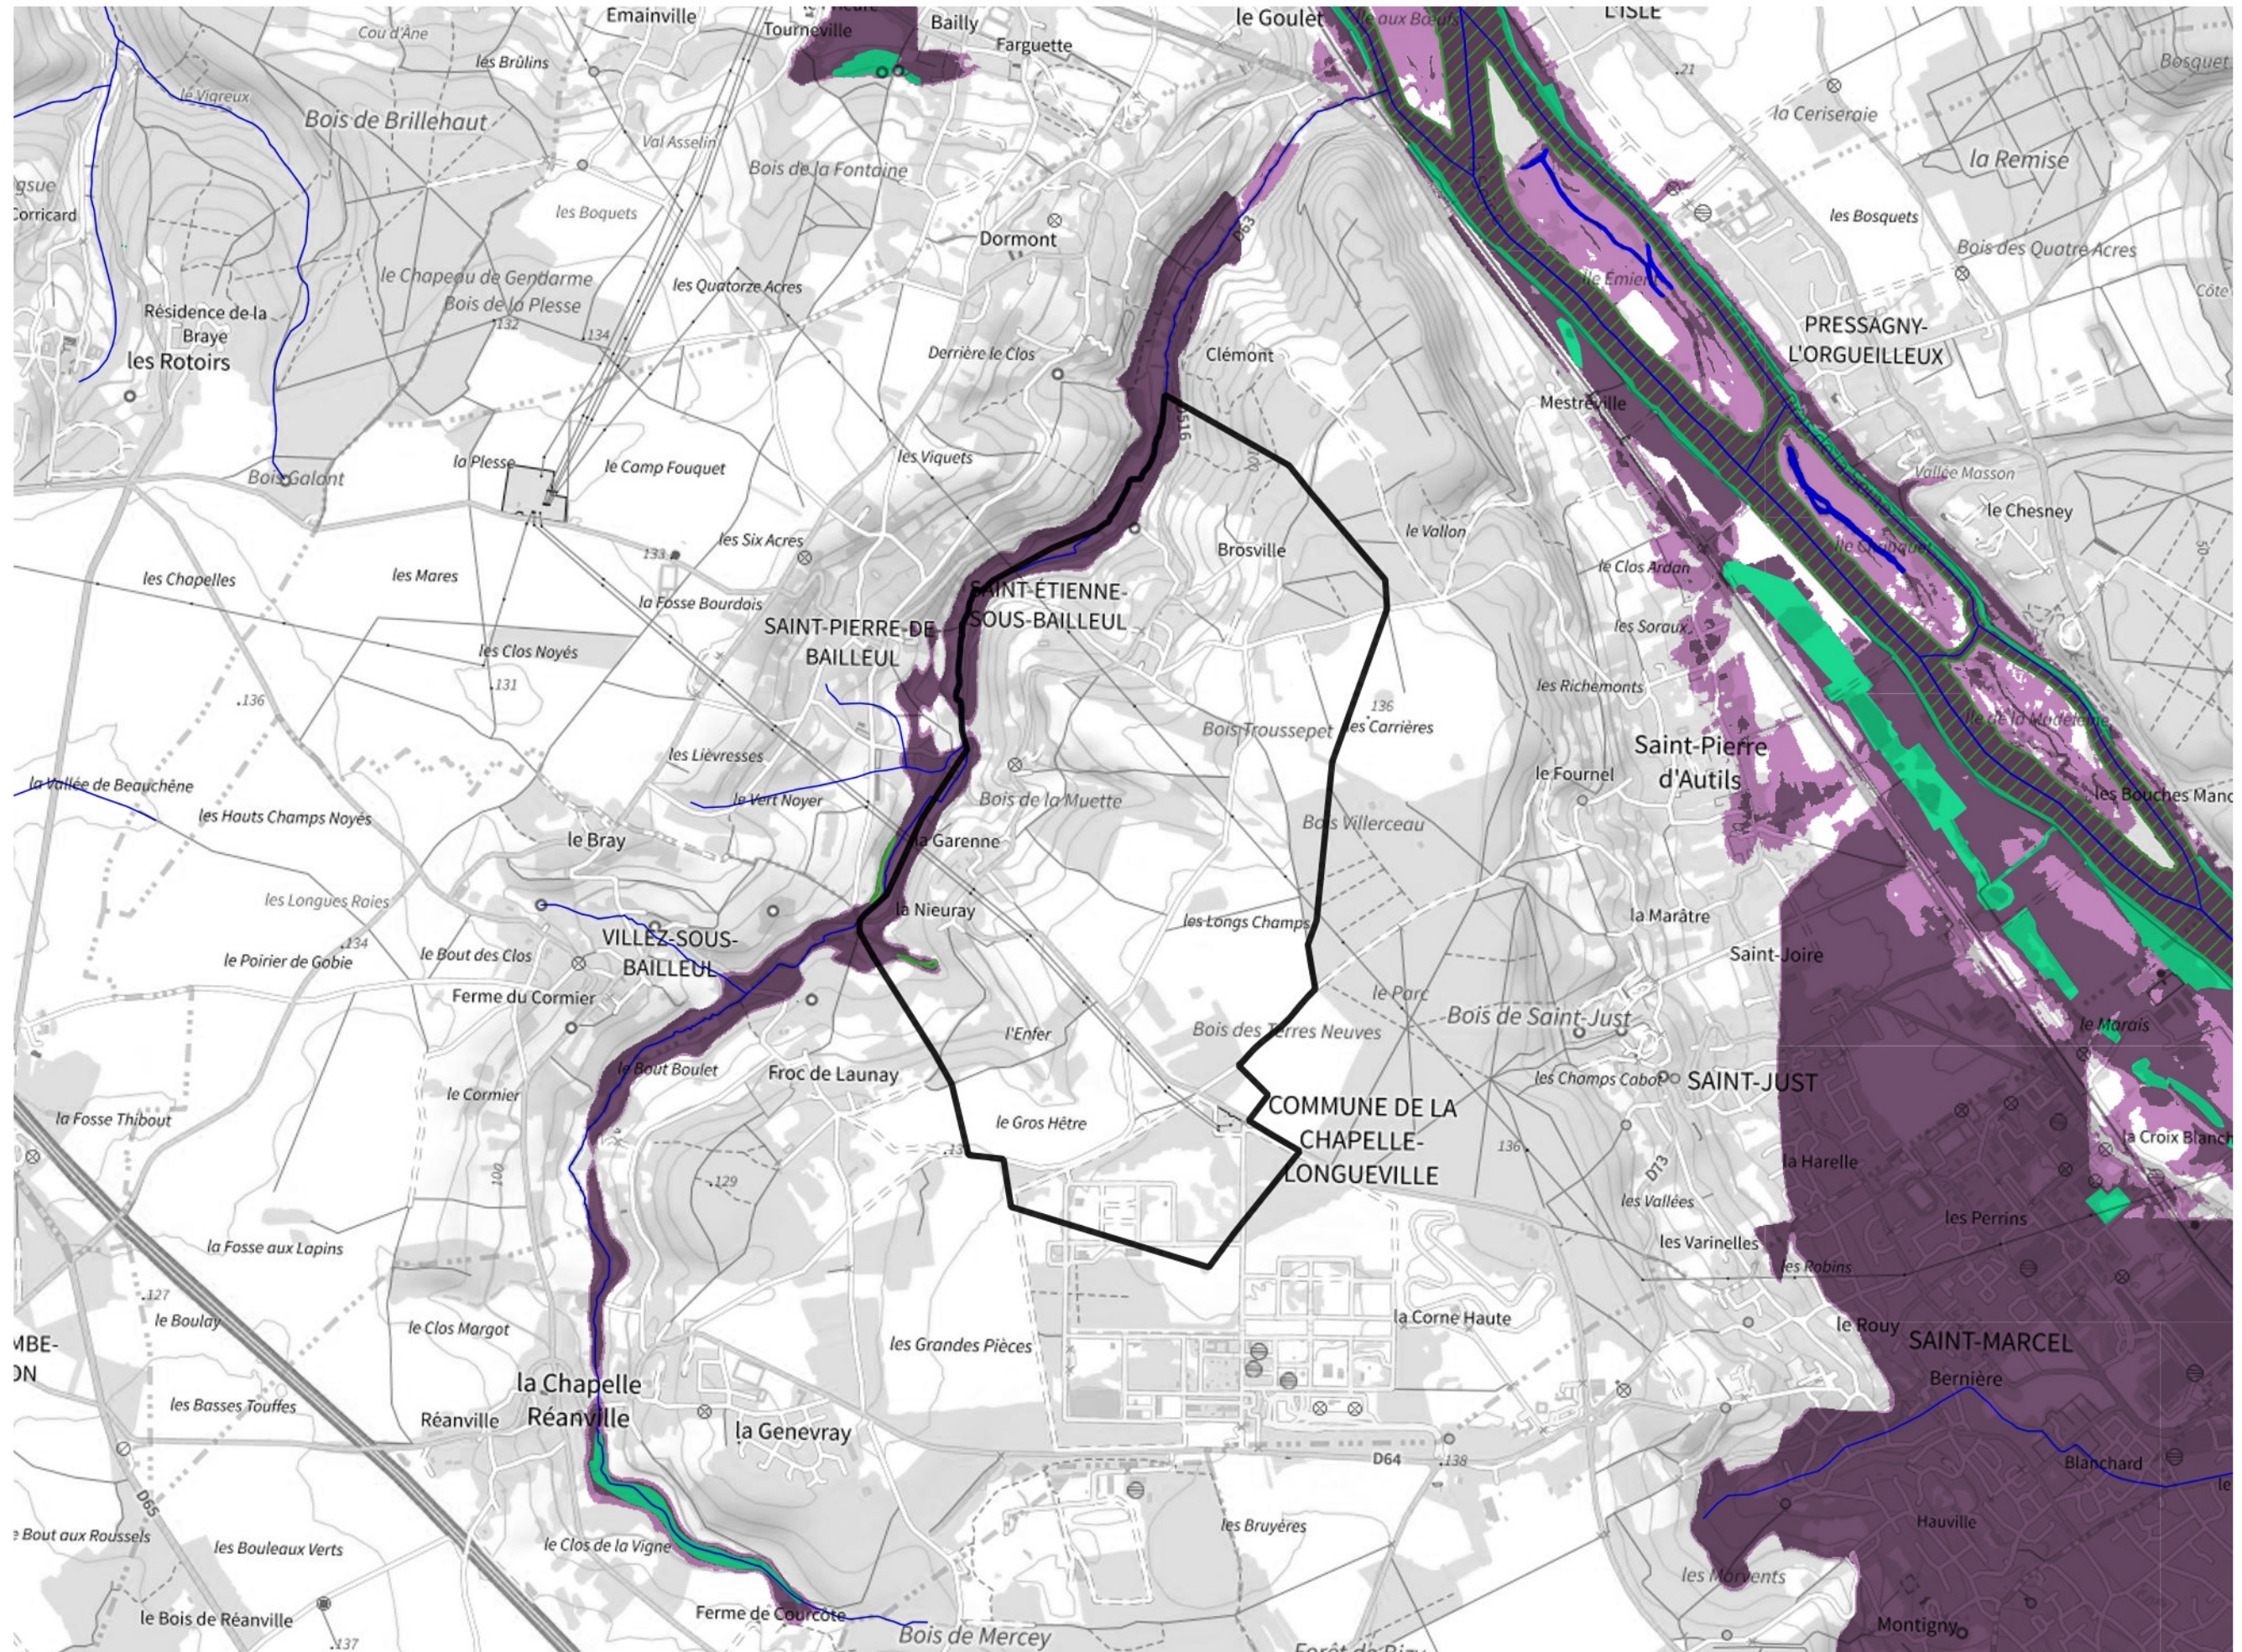

# Inventaire régional des Zones Humides (ZH) et des Milieux Prédiposés à la Présence de Zones Humides (MPPZH) Saint-Étienne-sous-Bailleul (27539)

- Zones humides**
- Inventaire terrain ou réglementaire
  - Autres (Photo-interprétation, non défini)
  - Zones humides dégradées
  - Milieux fortement prédisposés à la présence de zones humides
  - Milieux faiblement prédisposés à la présence de zones humides
  - Mares, étangs, lacs
  - Cours d'eau
  - Limite communale

Cette carte représente une mise à jour sur cette commune. Elle ne doit pas être utilisée pour les communes voisines.

[Il est fortement conseillé de se reporter à la notice avant l'interprétation de cette page](#)

0 250 500 m

**Sources :**  
- IGN - Plan v2  
- IGN - AdminExpress  
- IGN - BD Topo  
- DREAL Normandie

**Production :**  
DREAL Normandie  
le 24/07/2024