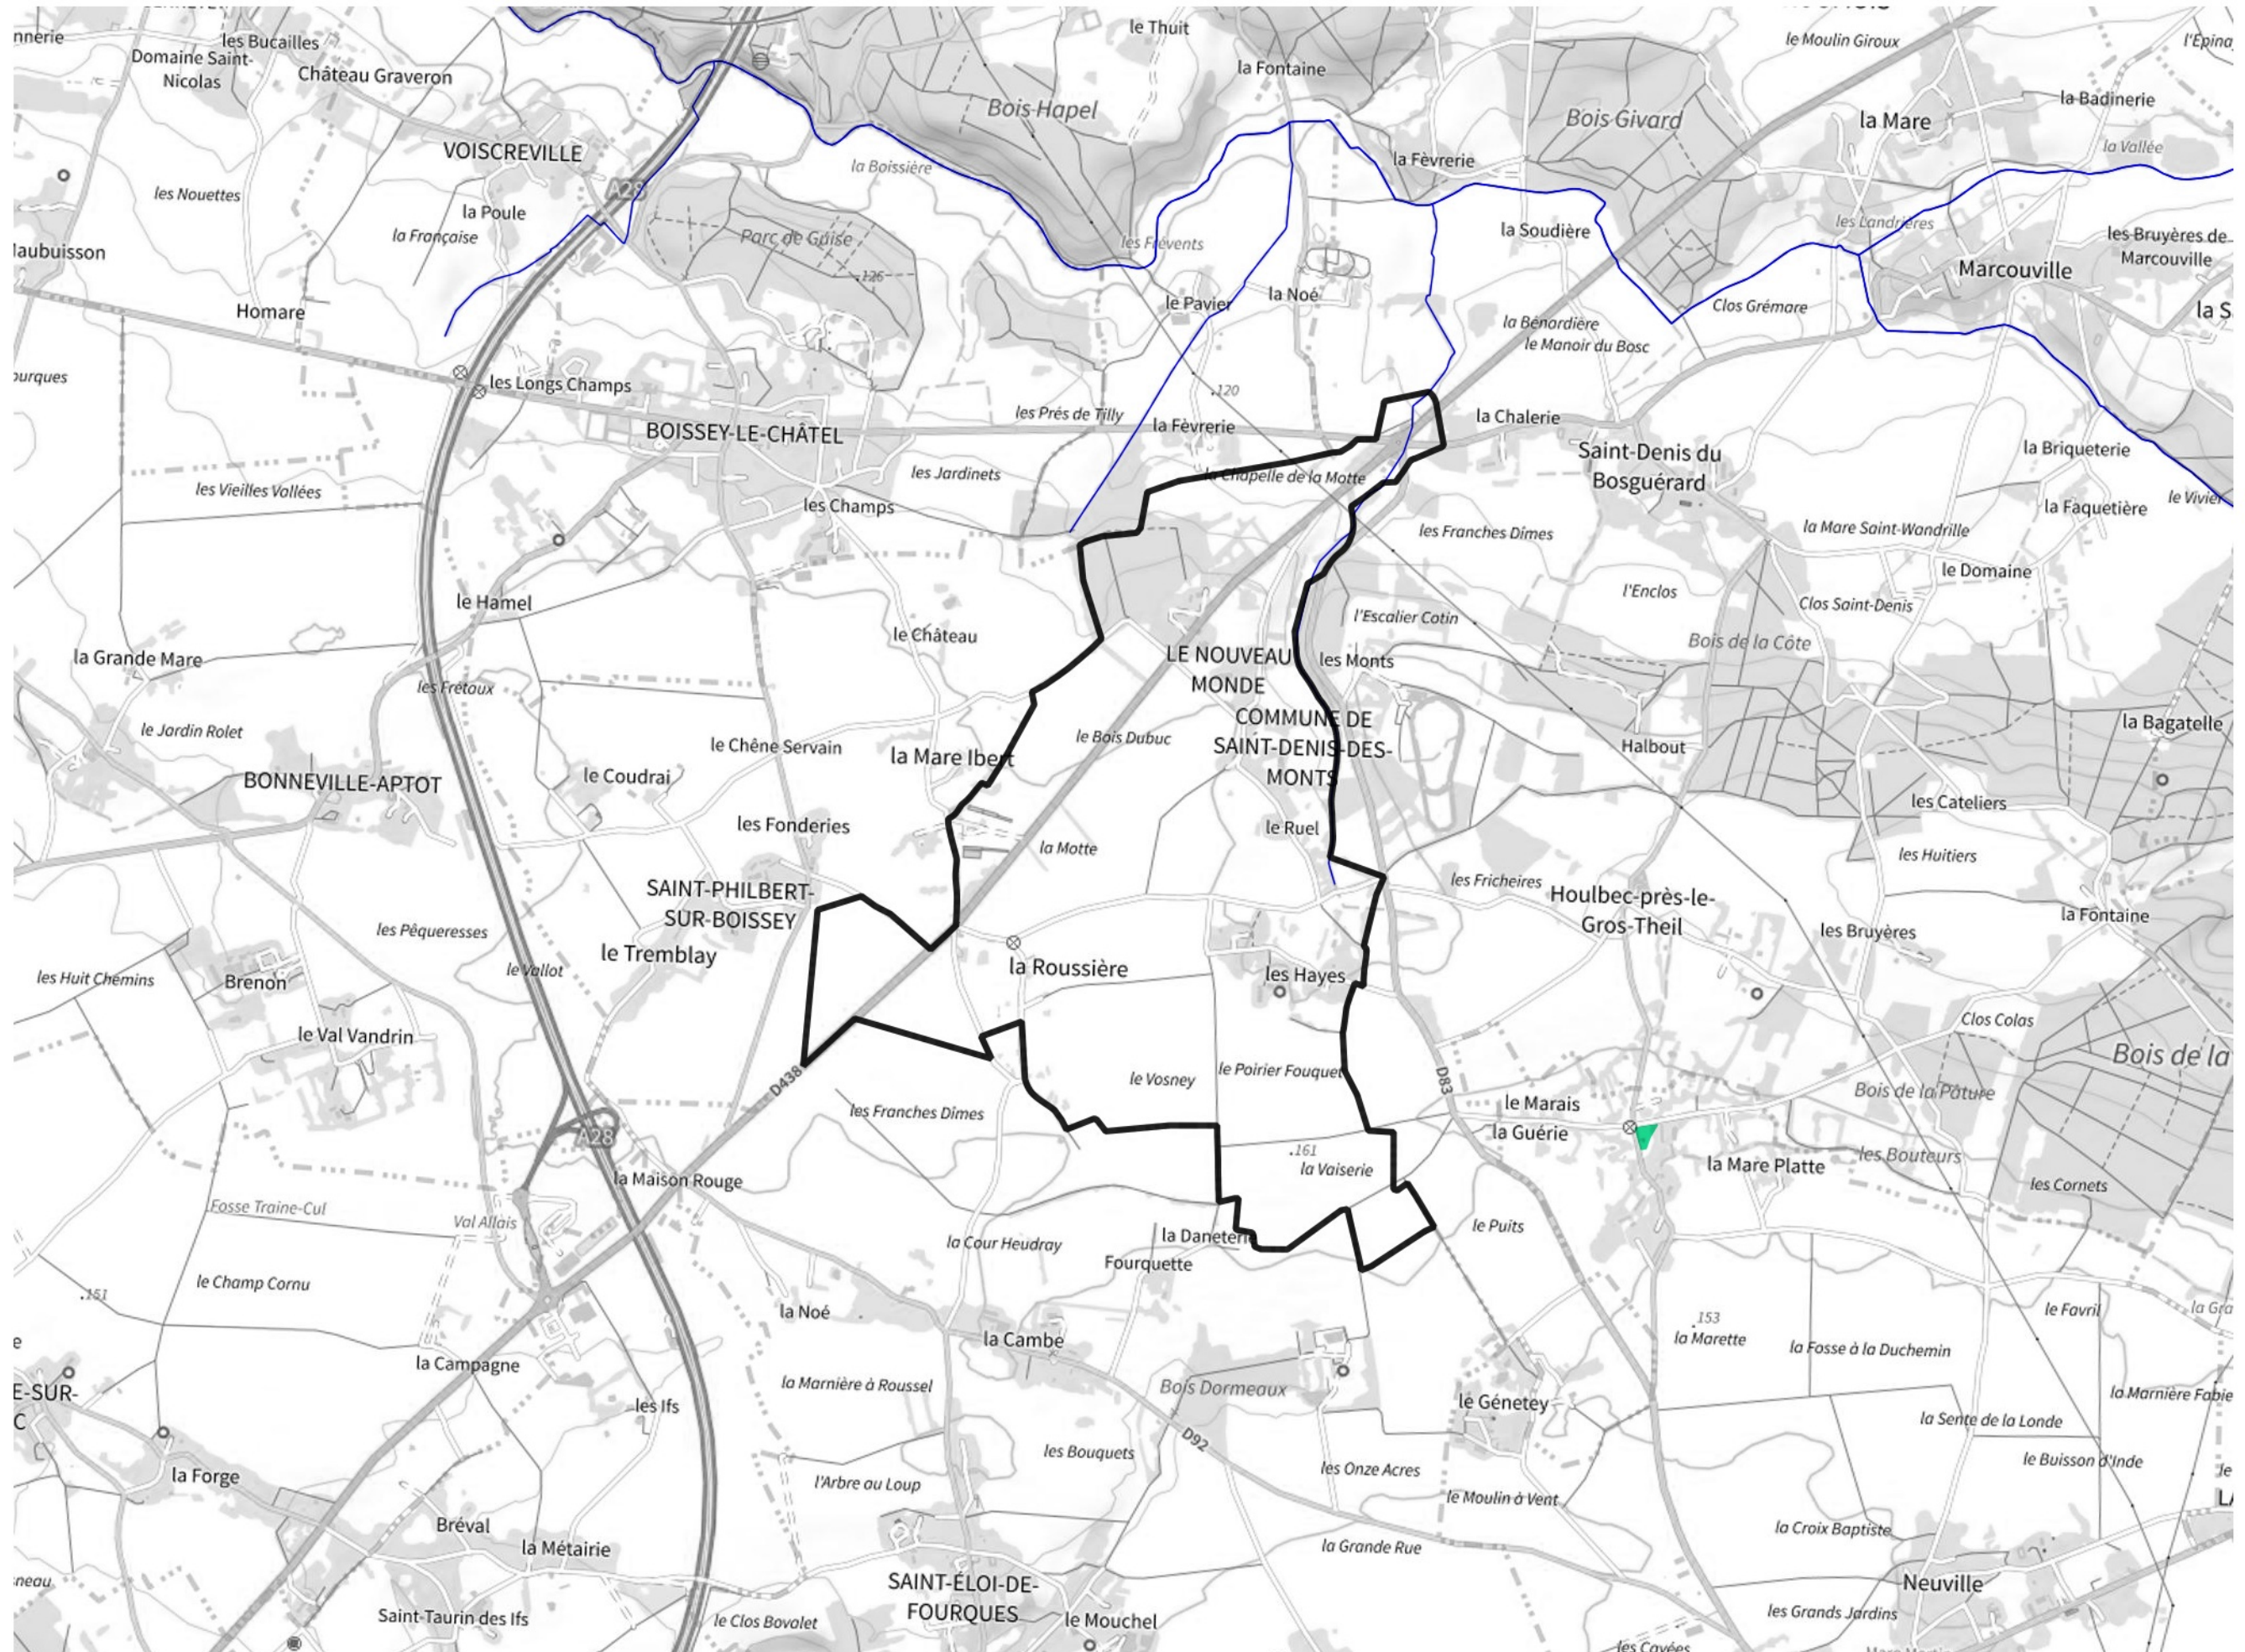

# Inventaire régional des Zones Humides (ZH) et des Milieux Prédiposés à la Présence de Zones Humides (MPPZH) Saint-Denis-des-Monts (27531)

- Zones humides**
- Inventaire terrain ou réglementaire
  - Autres (Photo-interprétation, non défini)
  - Zones humides dégradées
  - Milieux fortement prédisposés à la présence de zones humides
  - Milieux faiblement prédisposés à la présence de zones humides
  - Mares, étangs, lacs
  - Cours d'eau
  - Limite communale

Cette carte représente une mise à jour sur cette commune. Elle ne doit pas être utilisée pour les communes voisines.

[Il est fortement conseillé de se reporter à la notice avant l'interprétation de cette page](#)

0 250 500 m

**Sources :**  
- IGN - Plan v2  
- IGN - AdminExpress  
- IGN - BD Topo  
- DREAL Normandie

**Production :**  
DREAL Normandie  
le 24/07/2024