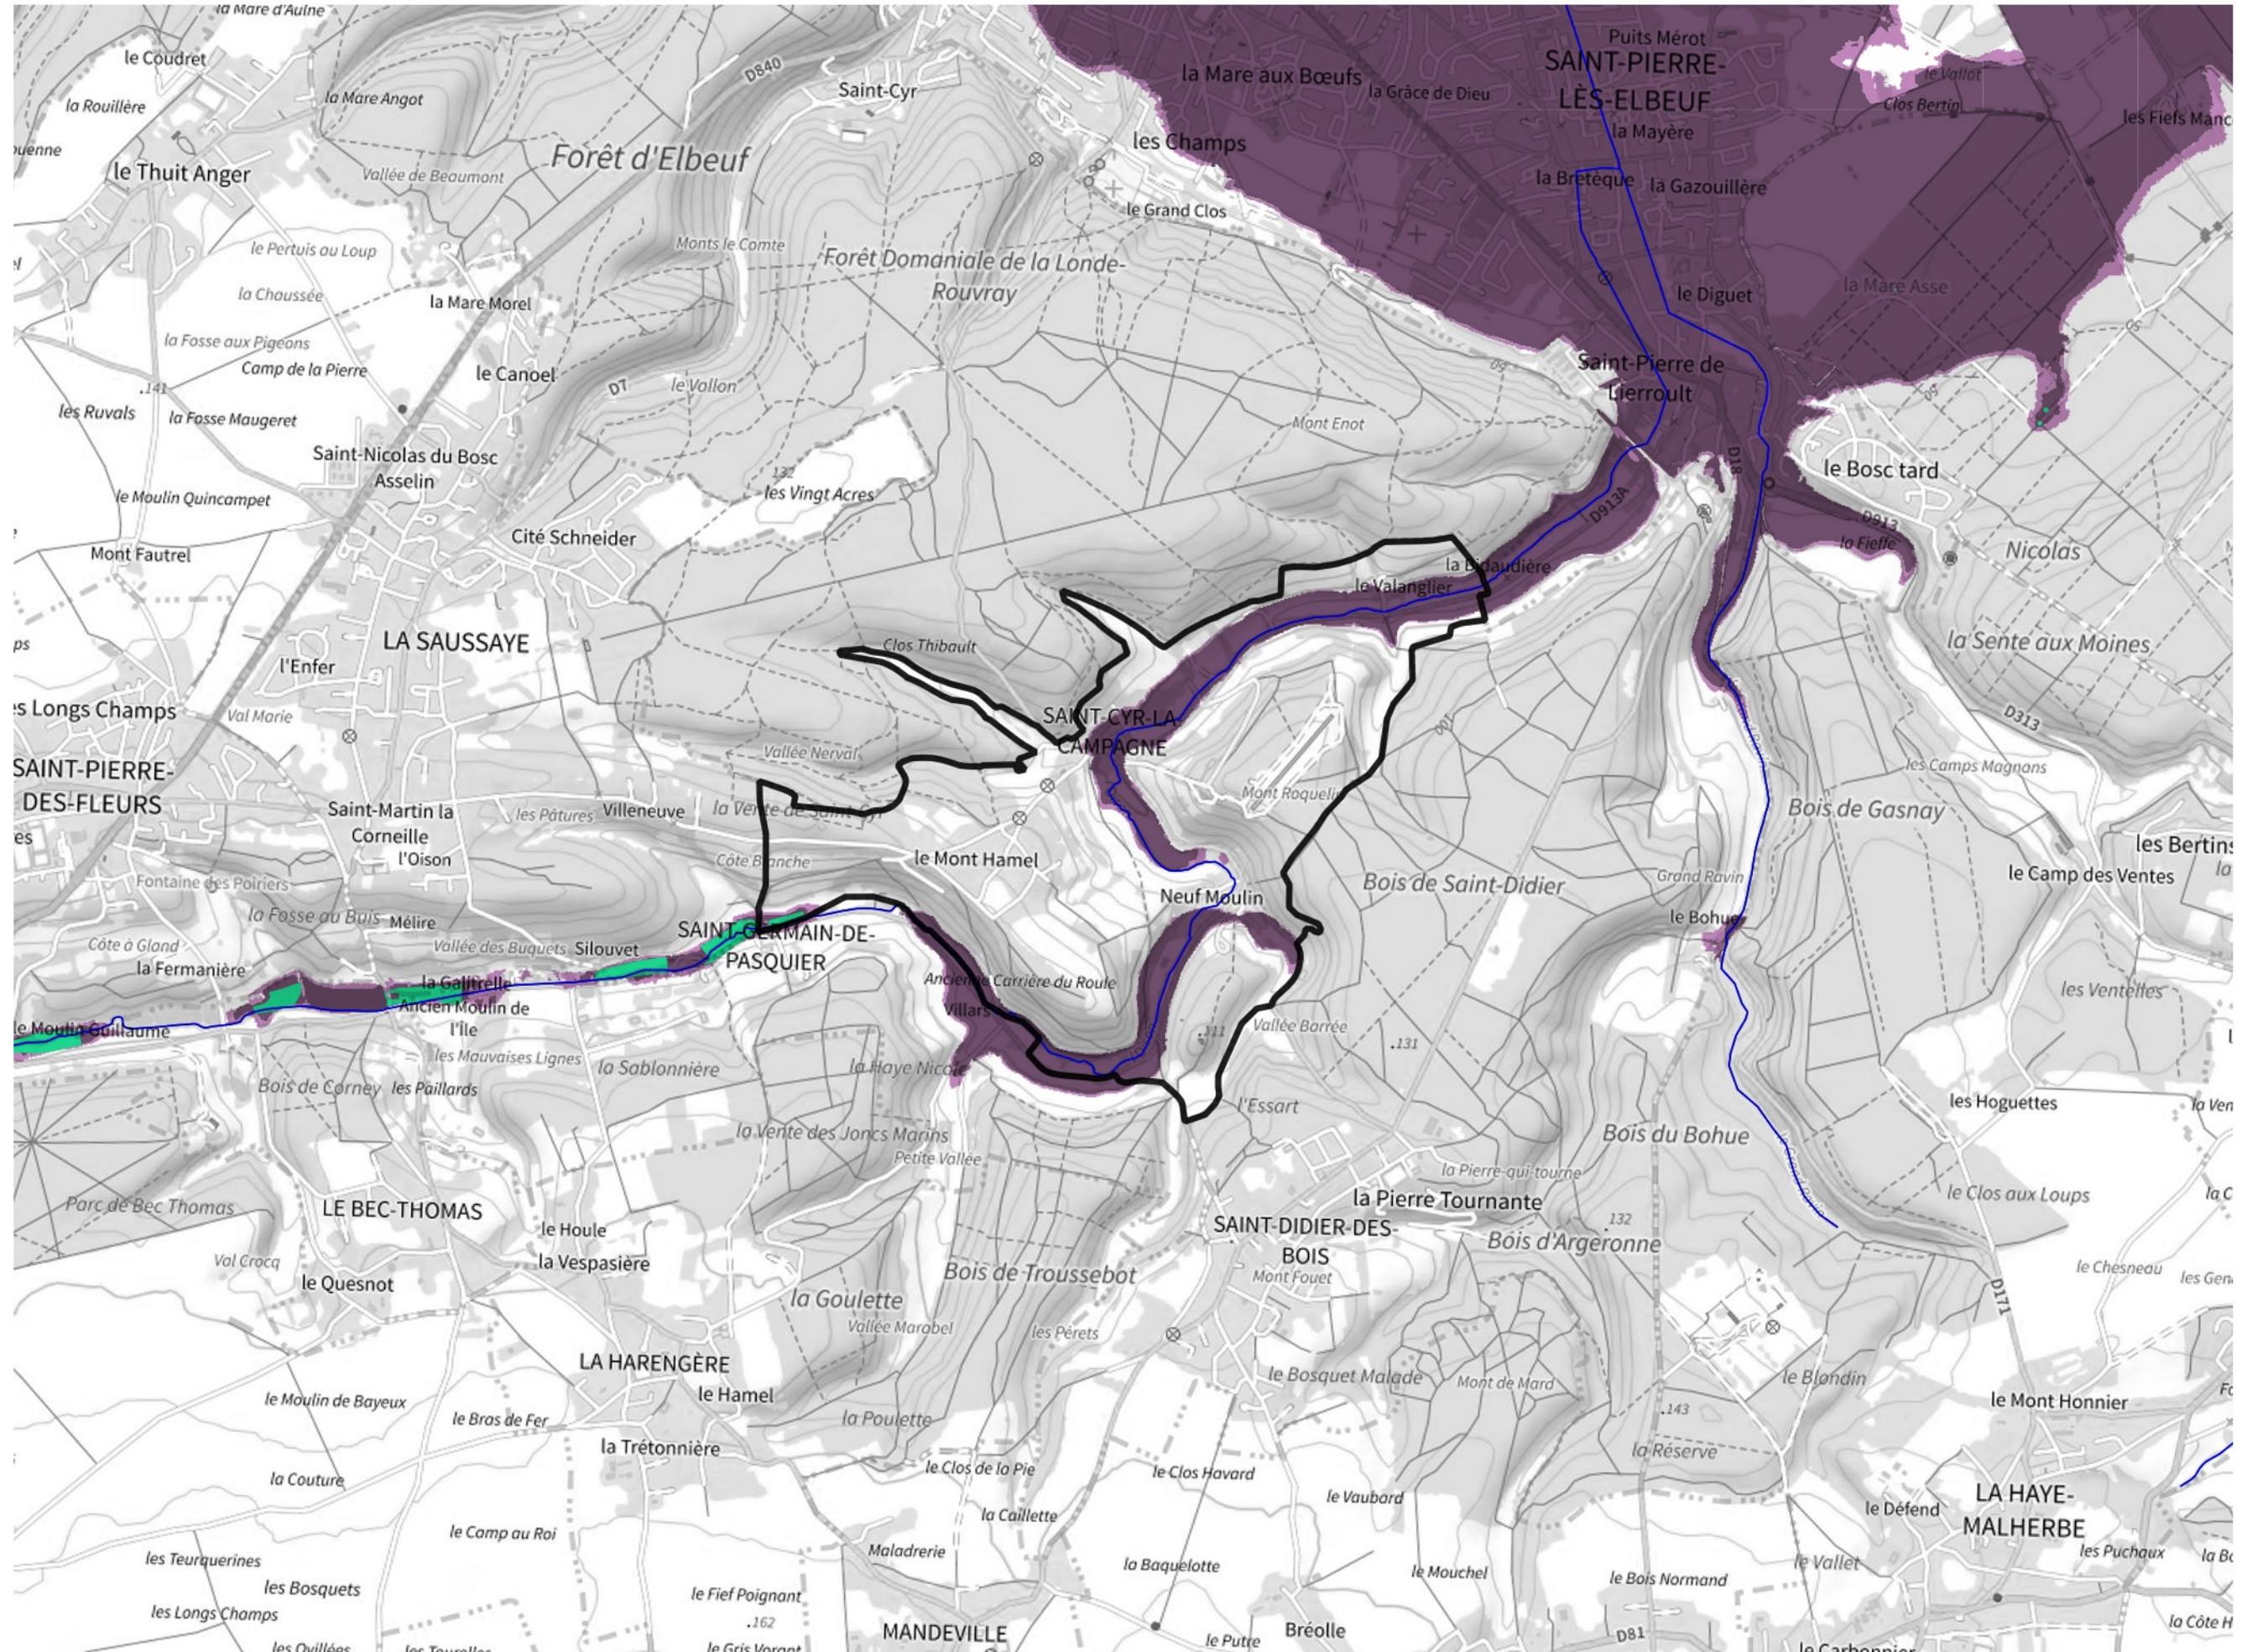

# Inventaire régional des Zones Humides (ZH) et des Milieux Prédiposés à la Présence de Zones Humides (MPPZH) Saint-Cyr-la-Campagne (27529)

- Zones humides**
- Inventaire terrain ou réglementaire
  - Autres (Photo-interprétation, non défini)
  - Zones humides dégradées
  - Milieux fortement prédisposés à la présence de zones humides
  - Milieux faiblement prédisposés à la présence de zones humides
  - Mares, étangs, lacs
  - Cours d'eau
  - Limite communale

Cette carte représente une mise à jour sur cette commune. Elle ne doit pas être utilisée pour les communes voisines.

[Il est fortement conseillé de se reporter à la notice avant l'interprétation de cette page](#)

0 250 500 m

**Sources :**  
- IGN - Plan v2  
- IGN - AdminExpress  
- IGN - BD Topo  
- DREAL Normandie

**Production :**  
DREAL Normandie  
le 24/07/2024