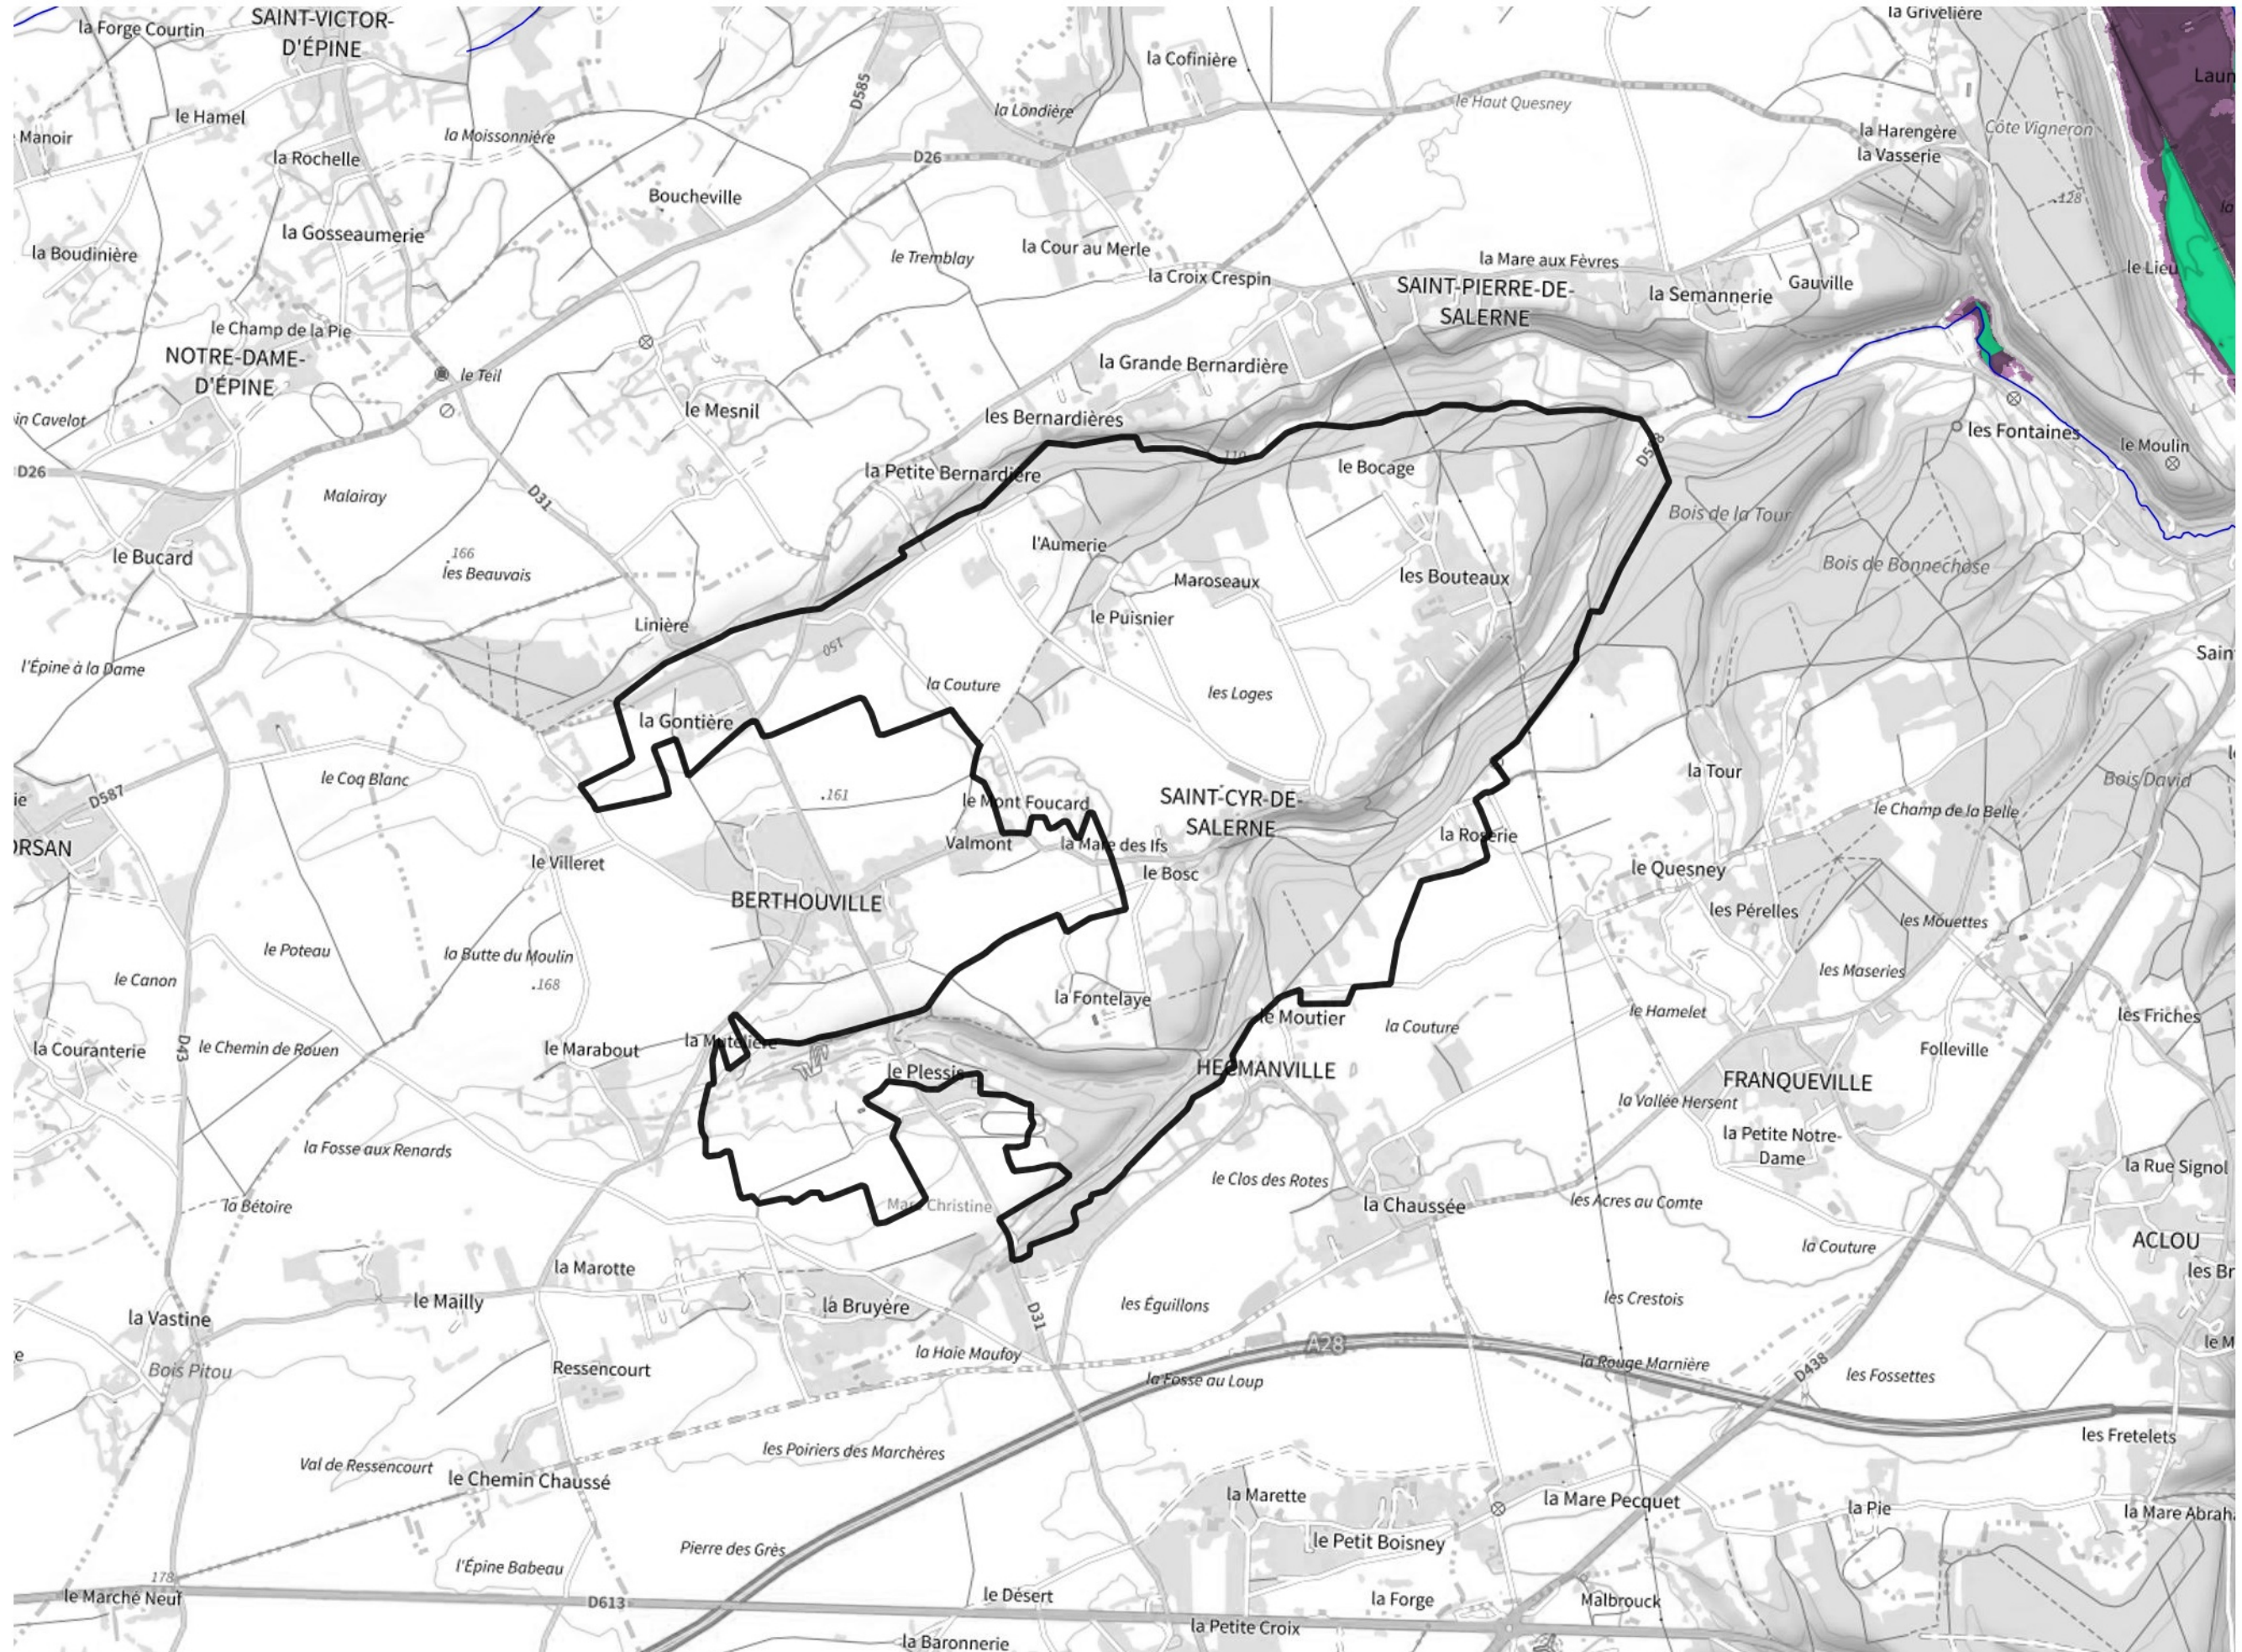

Inventaire régional des Zones Humides (ZH) et des Milieux Prédiposés à la Présence de Zones Humides (MPPZH) Saint-Cyr-de-Salerne (27527)

- Zones humides**
- Inventaire terrain ou réglementaire
 - Autres (Photo-interprétation, non défini)
 - Zones humides dégradées
 - Milieux fortement prédisposés à la présence de zones humides
 - Milieux faiblement prédisposés à la présence de zones humides
 - Mares, étangs, lacs
 - Cours d'eau
 - Limite communale

Cette carte représente une mise à jour sur cette commune. Elle ne doit pas être utilisée pour les communes voisines.

[Il est fortement conseillé de se reporter à la notice avant l'interprétation de cette page](#)

0 250 500 m

Sources :
- IGN - Plan v2
- IGN - AdminExpress
- IGN - BD Topo
- DREAL Normandie

Production :
DREAL Normandie
le 24/07/2024